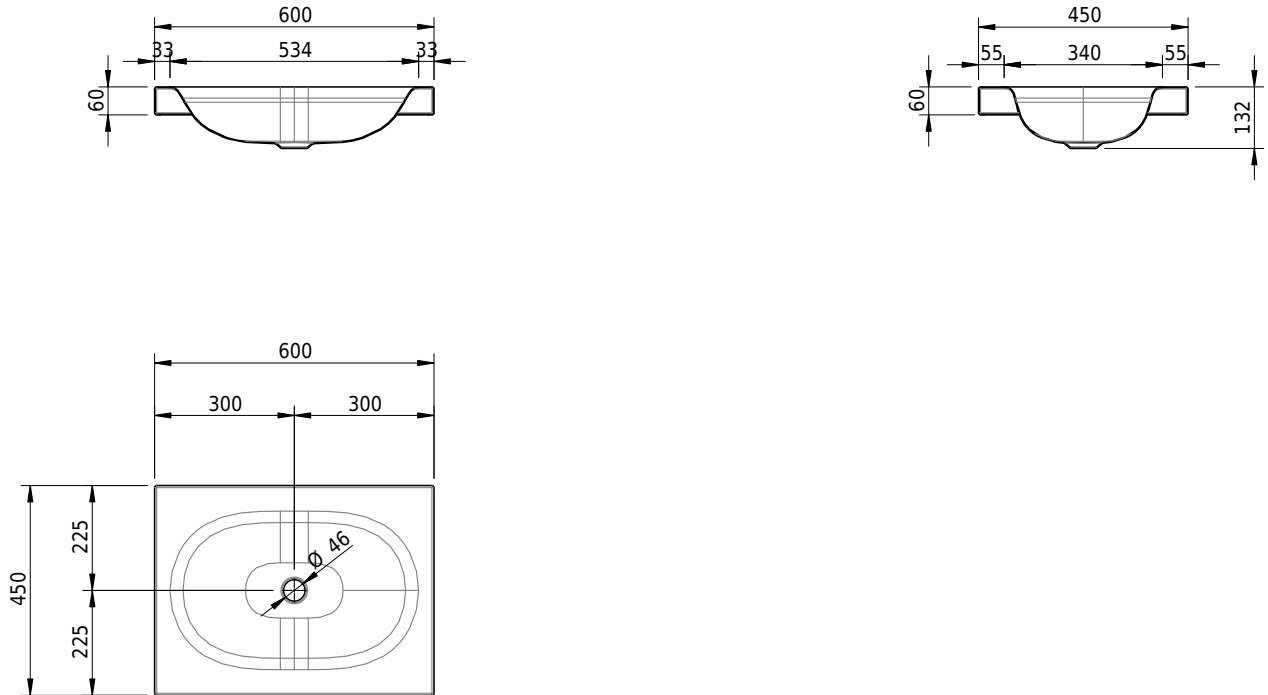

Massskizze

Schmidlin DUETT Aufsatzbecken

60 x 45 x 6 cm

ohne Überlauf, inkl. Befestigungzubehör

Artikel-Nr.: 1024-0001

SGVSB-Nr.: 233361.242

Gewicht: 9 kg

Optionen