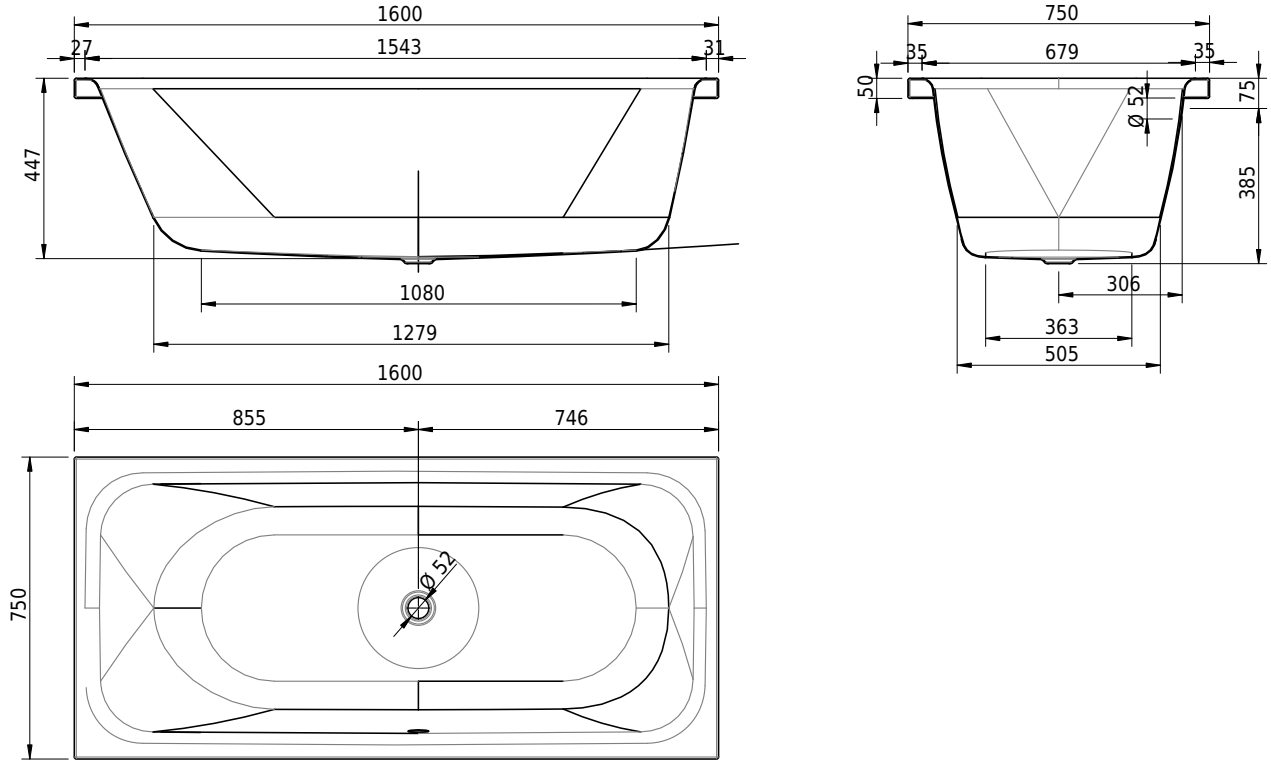

# Schmidlin PURISTA

160 x 75 x 45 cm

Randhöhe 50 mm, Eckradius 5mm

Artikel-Nr.: 1023-0001

SGVSB-Nr.: 111230

ST-Nr.: 1111583.100

Gewicht: 48 kg

Nutzhalt\*: 150 l

\* Nutzhalt: Wasserinhalt abzüglich 70 Liter Verdrängung