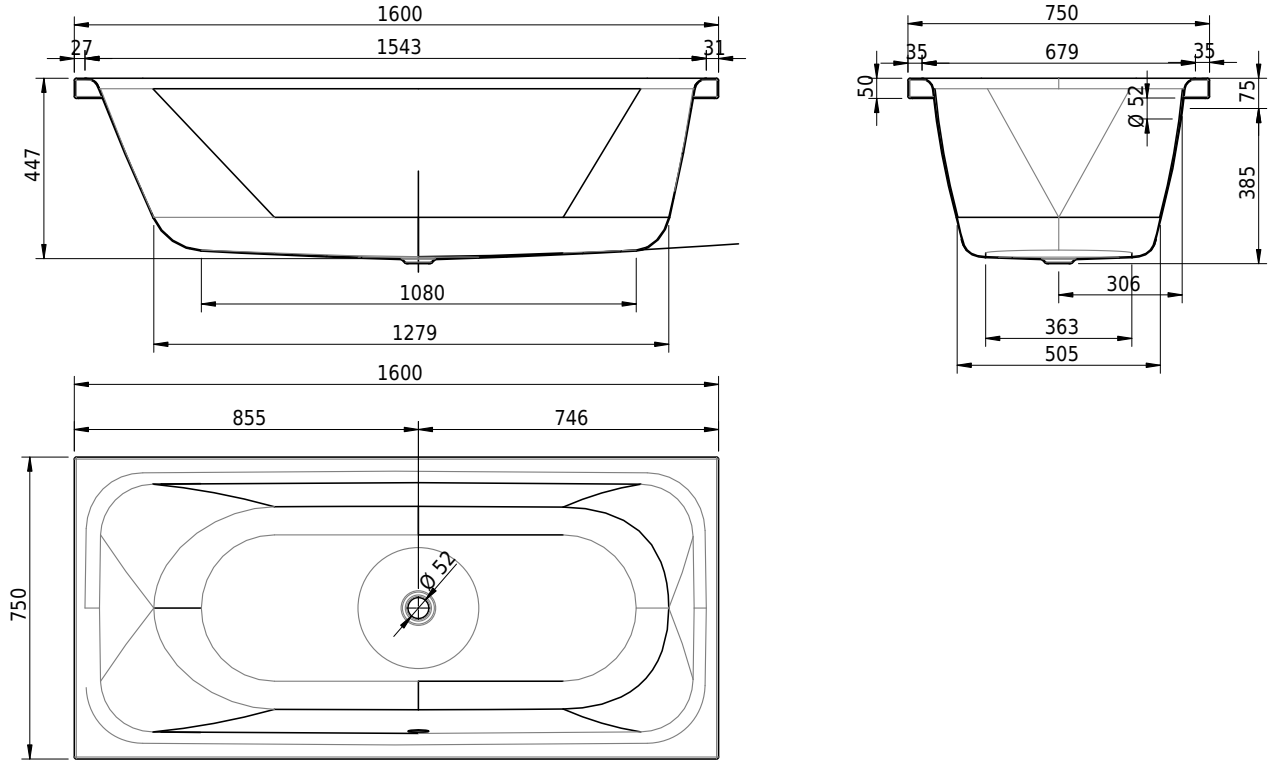

Massskizze

Schmidlin PURISTA

160 x 75 x 45 cm

Randhöhe 50 mm, Eckradius 5mm

Artikel-Nr.: 1023-0001 SGVSB-Nr.: 111230 ST-Nr.: 1111583.100 Gewicht: 48 kg Nutzinhalt*: 150 l

Optionen

- Farbklasse: I,II,III,IV [FA0_ _ _]
- Mit Zargen [Z_ _ _ _]
- ANTIGLISS PRO
- GLASUR PLUS [OV01]
- Griff SAFE (1 Stück) [GFT_02]
- Lochbohrung für Schmidlin TOUCH CONTROL [AT0001]
- Einlaufgarnitur Schmidlin SPLASH [SP_ _]
- Schmidlin SOUNDBOX
- Spezialanfertigung
- AQUAGRIP
- Mit Zargenlöcher [ZL01]
- Schmidlin GreenSteel

Ab- und Überlaufgarnituren

- Schmidlin HIGH FIVE 52
- Schmidlin HIGH FIVE 52 TRIO
- Schmidlin SPRING 50
- Viega Multiplex
- Viega Multiplex Trio

22.12.2024 Technische Änderungen vorbehalten.

Massangaben in mm

* Nutzinhalt: Wasserinhalt abzüglich 70 Liter Verdrängung