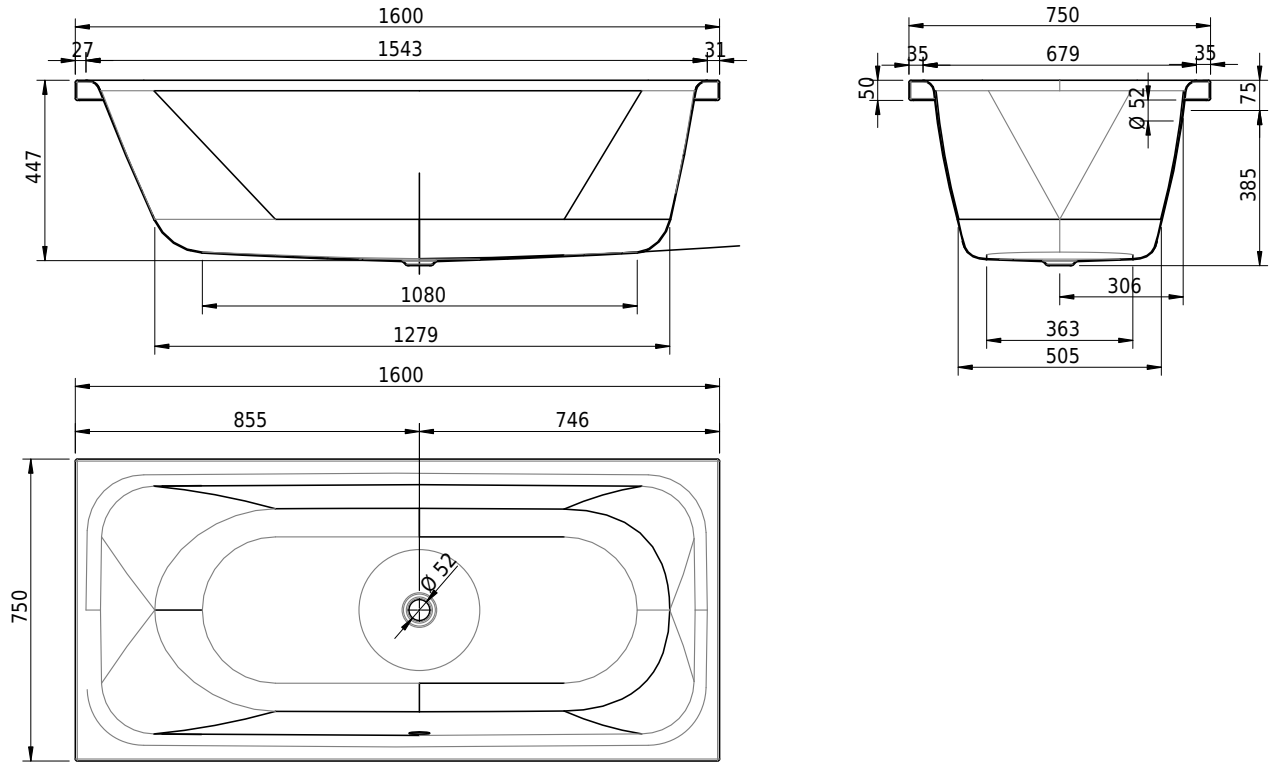

Massskizze

Schmidlin PURISTA

160 x 75 x 45 cm

Randhöhe 50 mm, Eckradius 5mm

Artikel-Nr.: 1023-0001 SGVSB-Nr.: 111230 ST-Nr.: 1111583.100 Gewicht: 48 kg Nutzinhalt*: 150 l

Optionen

- Farbklasse: I,II,III,IV [FA0_ _ _]
- Mit Zargen [Z_ _ _ _]
- ANTIGLISS PRO
- GLASUR PLUS [OV01]
- Griff SAFE (1 Stück) [GFT_02]
- Lochbohrung für Schmidlin TOUCH CONTROL [AT0001]
- Einlaufgarnitur Schmidlin SPLASH [SP_ _]
- Schmidlin SOUNDBOX
- Spezialanfertigung
- AQUAGRIP
- Mit Zargenlöcher [ZL01]
- Schmidlin GreenSteel

Ab- und Überlaufgarnituren

- Schmidlin HIGH FIVE 52
- Schmidlin HIGH FIVE 52 TRIO
- Schmidlin SPRING 50
- Viega Multiplex
- Viega Multiplex Trio

22.01.2025 Technische Änderungen vorbehalten.

Massangaben in mm

* Nutzinhalt: Wasserinhalt abzüglich 70 Liter Verdrängung