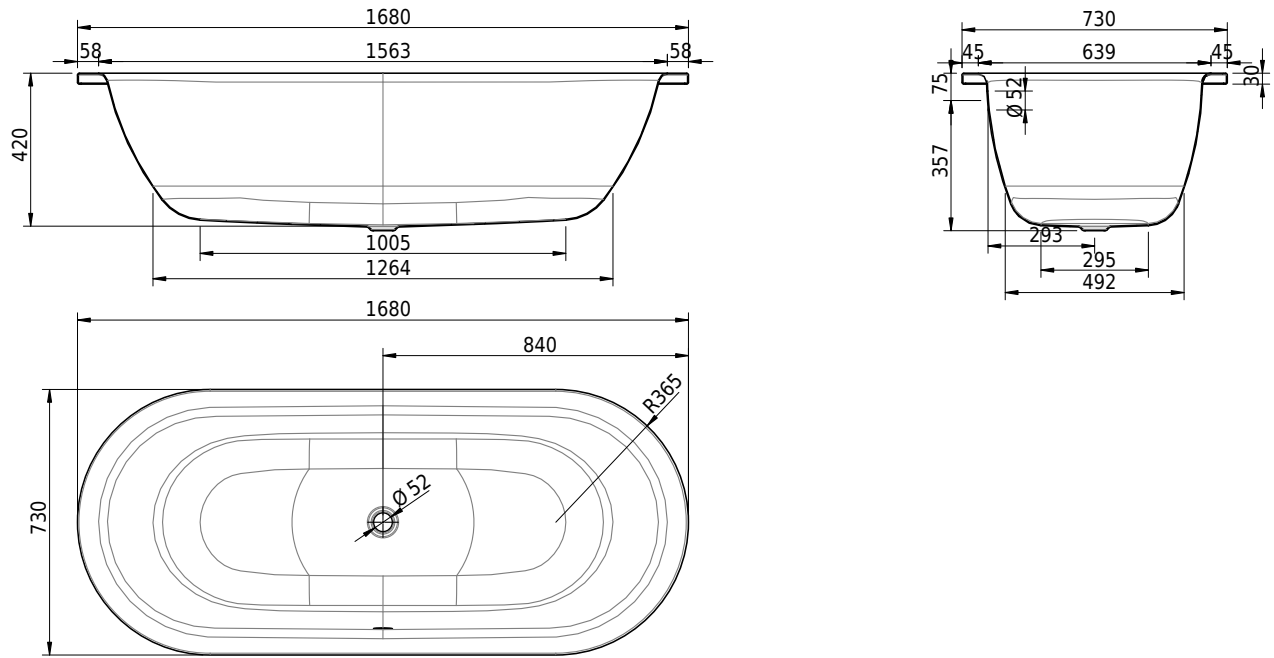

# Schmidlin FLAIR

168 x 73 x 42 cm

Randhöhe 30 mm

Artikel-Nr.: 1022-0001

SGVSB-Nr.: 111065

Gewicht: 50 kg

Nutzinhalt\*: 139 l