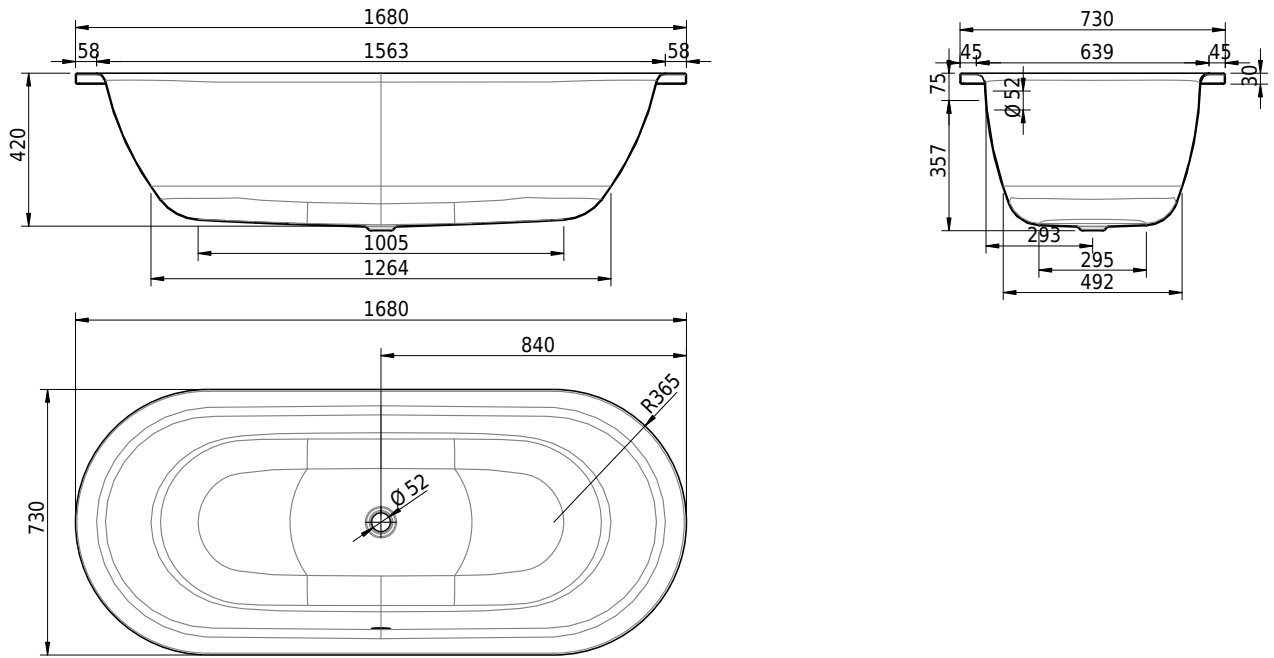

# Schmidlin FLAIR

168 x 73 x 42 cm

Randhöhe 30 mm

Artikel-Nr.: 1022-0001

SGVSB-Nr.: 111065

Gewicht: 50 kg

Nutzinhalt\*: 139 l