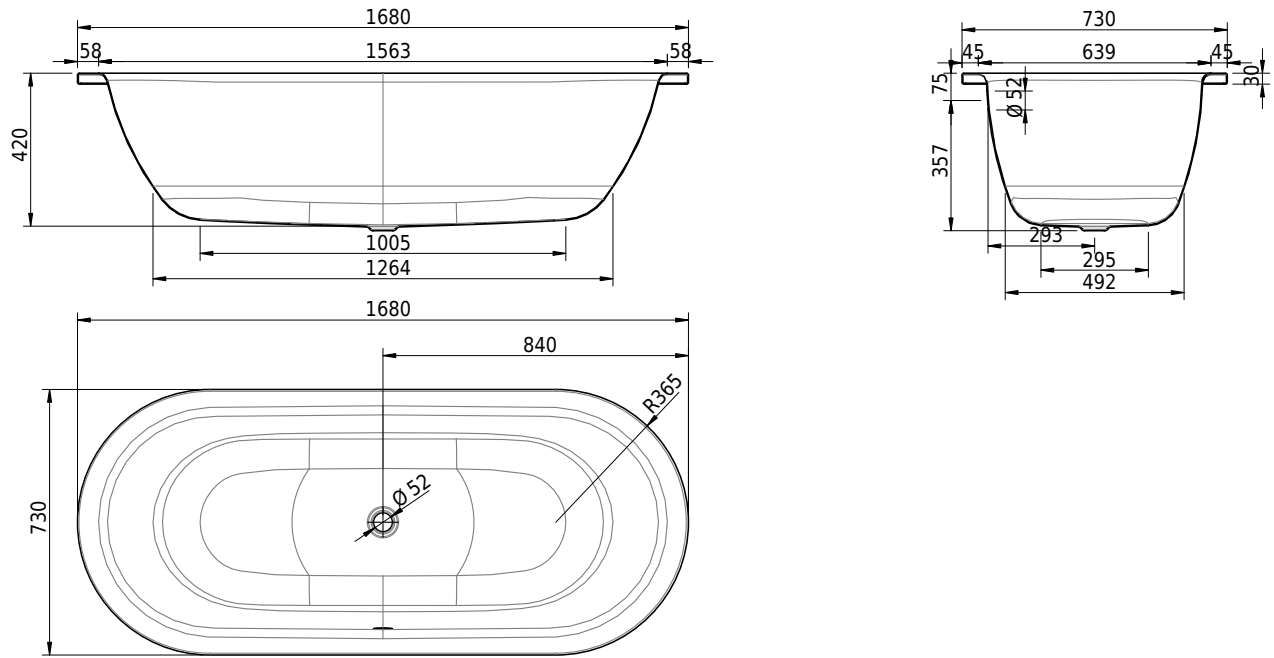

Massskizze

Schmidlin FLAIR

168 x 73 x 42 cm

Randhöhe 30 mm

Artikel-Nr.: 1022-0001

SGVSB-Nr.: 111065

Gewicht: 50 kg

Nutzinhalt*: 139 l