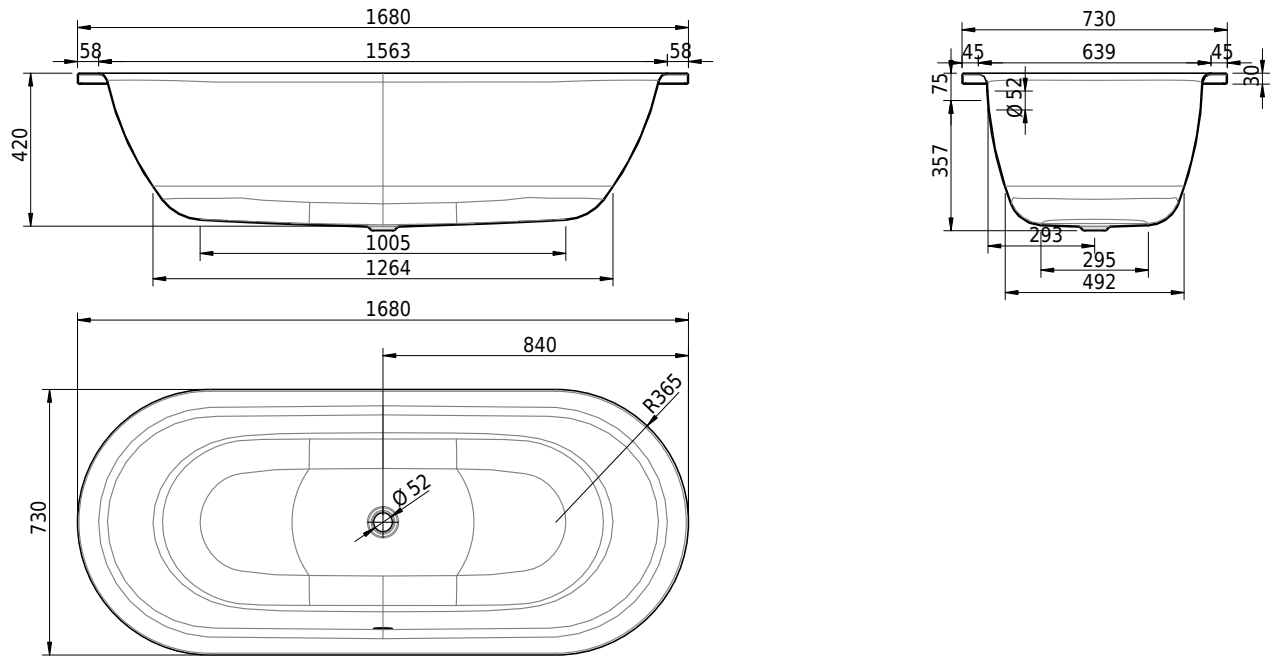

# Schmidlin FLAIR

168 x 73 x 42 cm

Randhöhe 30 mm

Artikel-Nr.: 1022-0001

SGVSB-Nr.: 111065

Gewicht: 50 kg

Nutzinhalt\*: 139 l