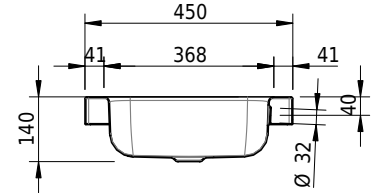

# Schmidlin CONTURA Aufsatzbecken

65 x 45 x 6 cm

mit Überlauf, inkl. Befestigungszubehör, inkl. Überlaufgarnitur verchromt

Artikel-Nr.: 1021-0001

SGVSB-Nr.: 233372.242

ST-Nr.: 3131847.100

Gewicht: 9 kg