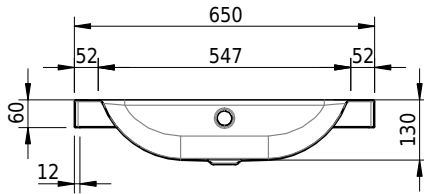

Massskizze

Schmidlin CONTURA Aufsatzbecken

65 x 45 x 6 cm

mit Überlauf, inkl. Befestigungszubehör, inkl. Überlaufgarnitur verchromt

Artikel-Nr.: 1021-0001

SGVSB-Nr.: 233372.242

ST-Nr.: 3131847.100

Gewicht: 9 kg

Optionen

- Farbklasse: I,II,III,IV,V [FA0_ _ _]
- Ohne Überlaufloch [UL0]
- GLASUR PLUS [OV01]
- Lochbohrung für Schmidlin Seifenspender [SSP02]
- Spezialanfertigung

Zubehör

- Schmidlin Seifenspender
- Verstärkungsflansch für Armaturenmontage