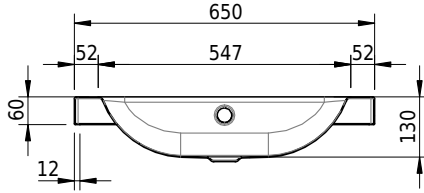

Massskizze

Schmidlin CONTURA Aufsatzbecken

65 x 45 x 6 cm

mit Überlauf, inkl. Befestigungszubehör, inkl. Überlaufgarnitur verchromt

Artikel-Nr.: 1021-0001

SGVSB-Nr.: 233372.242

ST-Nr.: 3131847.100

Gewicht: 9 kg

Optionen

- Farbklasse: I,II,III,IV,V [FA0_ _ _]
- Ohne Überlaufloch [UL0]
- GLASUR PLUS [OV01]
- Lochbohrung für Schmidlin Seifenspender [SSP02]
- Spezialanfertigung

Zubehör

- Schmidlin Seifenspender
- Verstärkungsflansch für Armaturenmontage

Ab- und Überlaufgarnituren

- Geberit Clou System inkl. Deckel, verchromt, nur zusammen mit Option «ohne Überlaufloch»
- Schmidlin Pushventil, inkl. Deckel, verchromt, verschliessbar