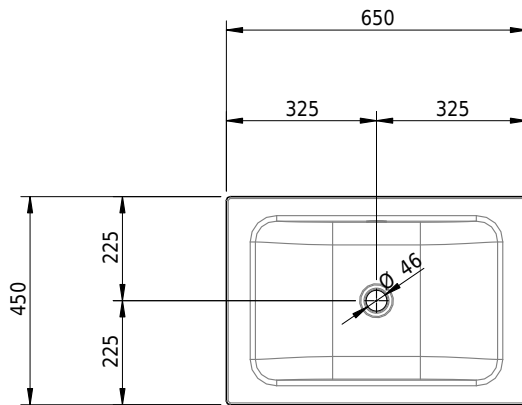

Massskizze

Schmidlin CONTURA Aufsatzbecken

65 x 45 x 6 cm

mit Überlauf, inkl. Befestigungszubehör, inkl. Überlaufgarnitur verchromt

Artikel-Nr.: 1021-0001

SGVSB-Nr.: 233372.242

ST-Nr.: 3131847.100

Gewicht: 9 kg

Optionen

- Farbklasse: I,II,III,IV,V [FA0_ _ _]
- Ohne Überlaufloch [UL0]
- GLASUR PLUS [OV01]
- Lochbohrung für Schmidlin Seifenspender [SSP02]
- Spezialanfertigung

Zubehör

- Schmidlin Seifenspender
- Verstärkungsflansch für Armaturenmontage

Ab- und Überlaufgarnituren

- Geberit Clou System inkl. Deckel, verchromt, nur zusammen mit Option «ohne Überlaufloch»
- Schmidlin Pushventil, inkl. Deckel, verchromt, verschliessbar