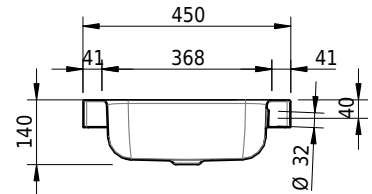

Massskizze

Schmidlin CONTURA Aufsatzbecken

65 x 45 x 6 cm

mit Überlauf, inkl. Befestigungszubehör, inkl. Überlaufgarnitur verchromt

Artikel-Nr.: 1021-0001

SGVSB-Nr.: 233372.242

ST-Nr.: 3131847.100

Gewicht: 9 kg