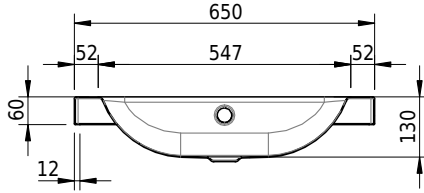

Massskizze

Schmidlin CONTURA Aufsatzbecken

65 x 45 x 6 cm

mit Überlauf, inkl. Befestigungszubehör, inkl. Überlaufgarnitur verchromt

Artikel-Nr.: 1021-0001

SGVSB-Nr.: 233372.242

ST-Nr.: 3131847.100

Gewicht: 9 kg

Optionen

- Farbklasse: I,II,III,IV,V [FA0_ _ _]
- Ohne Überlaufloch [UL0]
- GLASUR PLUS [OV01]
- Lochbohrung für Schmidlin Seifenspender [SSP02]
- Spezialanfertigung

Zubehör

- Schmidlin Seifenspender
- Verstärkungsflansch für Armaturenmontage