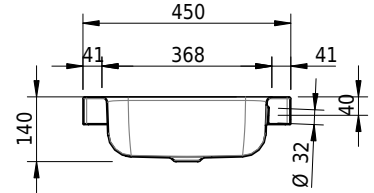

Massskizze

Schmidlin CONTURA Aufsatzbecken

65 x 45 x 6 cm

mit Überlauf, inkl. Befestigungszubehör, inkl. Überlaufgarnitur verchromt

Artikel-Nr.: 1021-0001

SGVSB-Nr.: 233372.242

ST-Nr.: 3131847.100

Gewicht: 9 kg