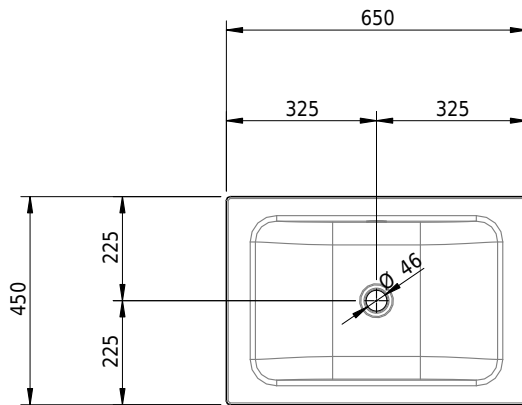

Massskizze

Schmidlin CONTURA Aufsatzbecken

65 x 45 x 6 cm

mit Überlauf, inkl. Befestigungszubehör, inkl. Überlaufgarnitur verchromt

Artikel-Nr.: 1021-0001

SGVSB-Nr.: 233372.242

ST-Nr.: 3131847.100

Gewicht: 9 kg