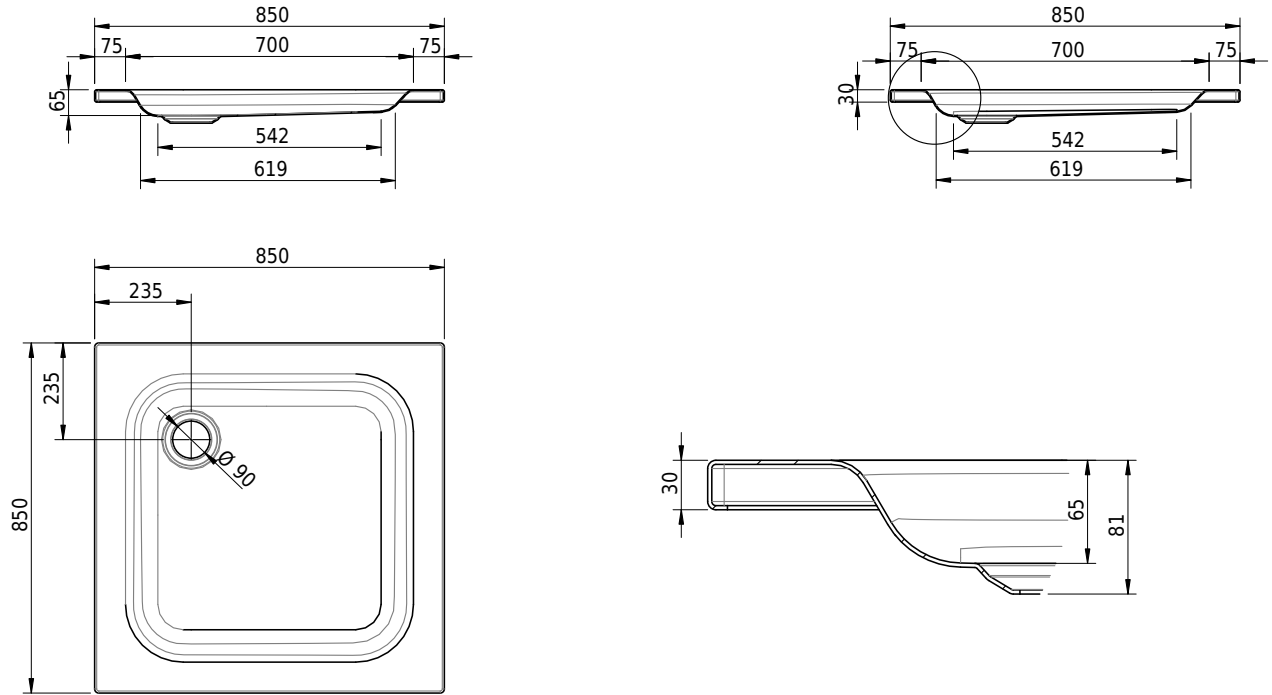

Massskizze

Schmidlin Duschwanne flach (6,5 cm)

85 x 85 x 6.5 cm

Ablaufloch \varnothing 90 mm

Artikel-Nr.: 1020-0001

SGVSB-Nr.: 141615

Gewicht: 19 kg

Optionen

- Farbklasse: I,II,III,IV,V [FA0_ _ _]
- Mit Zargen [Z_ _ _ _]
- ANTIGLISS PRO
- GLASUR PLUS [OV01]
- Speziallänge -2/+5 cm (beidseitig von -1 bis +2,5cm)
- Scharfkantige Ecke (Radius 5 mm) [EA_ _ 04]
- Geschnittene Ecke [EA_ _ 03]
- Abgerundete Ecke [EA_ _ 02]
- Schürze(n) 75 mm
- Schürze(n) 100 mm
- Schürze(n) Spezialhöhe

Zubehör

- Duschwannen-Fusset 4/6/8 (SIA 181), mit/ohne Dichtband
- Duschwannen-Montagerahmen BASIC (SIA 181)
- Montagesystem Schmidlin OMNIA (SIA 181)
- Schmidlin Zargen-Montagewinkel (SIA 181), Satz (4 Stück)
- Zargengummiprofil