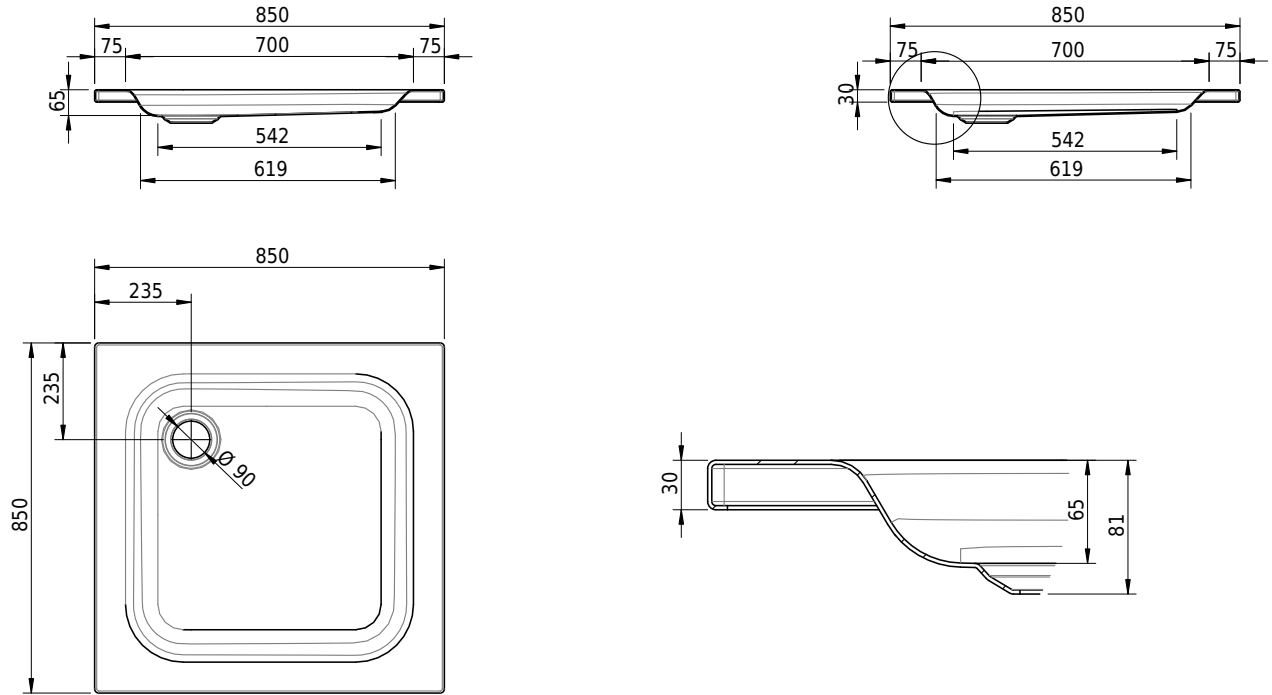

## Massskizze

# Schmidlin Duschwanne flach (6,5 cm)

85 x 85 x 6.5 cm

Ablaufloch  $\varnothing$  90 mm

Artikel-Nr.: 1020-0001

SGVSB-Nr.: 141615

Gewicht: 19 kg

## Optionen

- Farbklasse: I,II,III,IV,V [FA0\_ \_ \_]
- Mit Zargen [Z\_ \_ \_ \_]
- ANTIGLISS PRO
- GLASUR PLUS [OV01]
- Speziallänge -2/+5 cm (beidseitig von -1 bis +2,5cm)
- Scharfkantige Ecke (Radius 5 mm) [EA\_ \_ 04]
- Geschnittene Ecke [EA\_ \_ 03]
- Abgerundete Ecke [EA\_ \_ 02]
- Schürze(n) 75 mm
- Schürze(n) 100 mm
- Schürze(n) Spezialhöhe

## Zubehör

- Duschwannen-Fusset 4/6/8 (SIA 181), mit/ohne Dichtband
- Duschwannen-Montagerahmen BASIC (SIA 181)
- Montagesystem Schmidlin OMNIA (SIA 181)
- Schmidlin Zargen-Montagewinkel (SIA 181), Satz (4 Stück)
- Zargengummiprofil