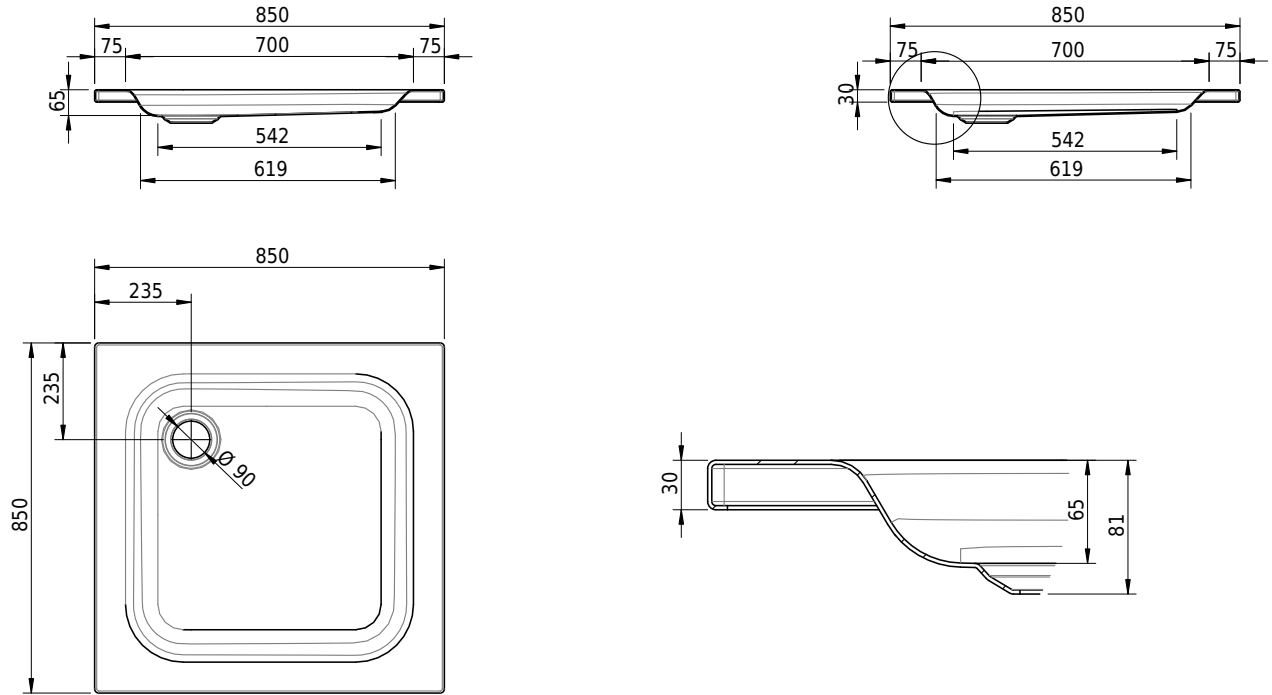

Massskizze

Schmidlin Duschwanne flach (6,5 cm)

85 x 85 x 6.5 cm

Ablaufloch ø 90 mm

Artikel-Nr.: 1020-0001

SGVSB-Nr.: 141615

Gewicht: 19 kg

Optionen

- Farbklasse: I,II,III,IV,V [FA0_ _ _]
- Mit Zargen [Z_ _ _ _]
- ANTIGLISS PRO
- GLASUR PLUS [OV01]
- Speziallänge -2/+5 cm (beidseitig von -1 bis +2,5cm)
- Scharfkantige Ecke (Radius 5 mm) [EA_ _ 04]
- Geschnittene Ecke [EA_ _ 03]
- Abgerundete Ecke [EA_ _ 02]
- Schürze(n) 75 mm
- Schürze(n) 100 mm
- Schürze(n) Spezialhöhe

Zubehör

- Duschwannen-Fusset 4/6/8 (SIA 181), mit/ohne Dichtband
- Duschwannen-Montagerahmen BASIC (SIA 181)
- Montagesystem Schmidlin OMNIA (SIA 181)
- Schmidlin Zargen-Montagewinkel (SIA 181), Satz (4 Stück)
- Zargengummiprofil