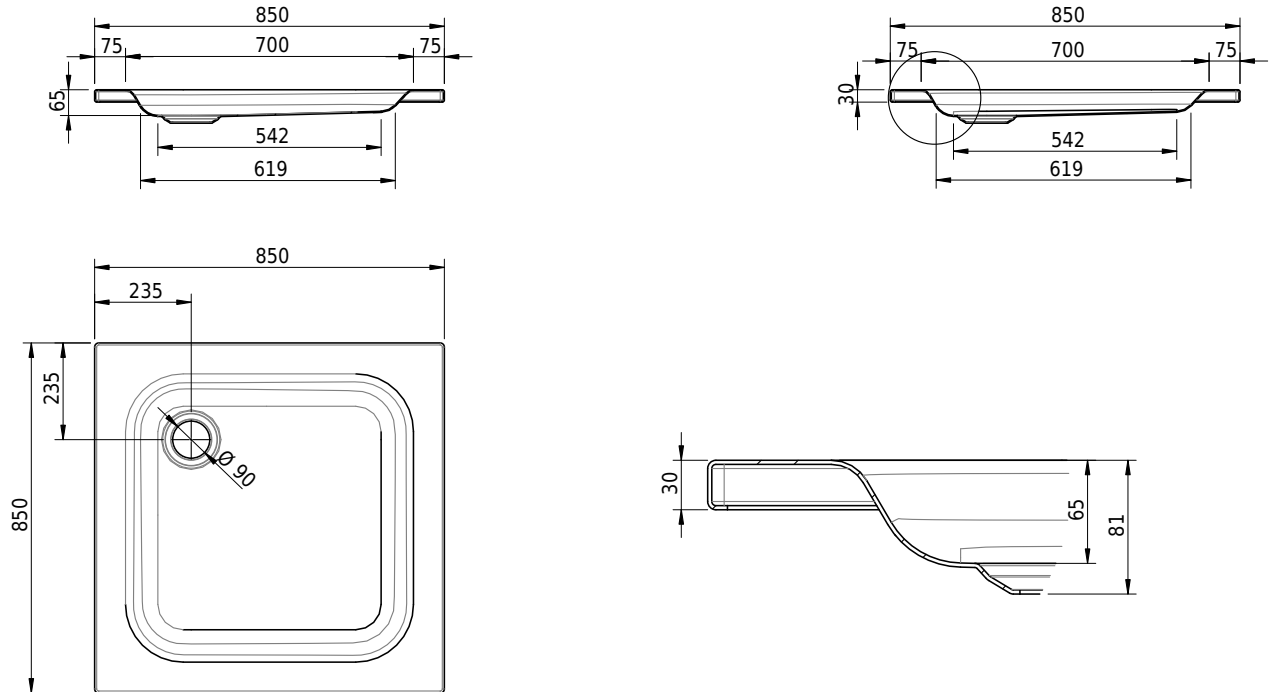

Massskizze

Schmidlin Duschwanne flach (6,5 cm)

85 x 85 x 6.5 cm

Ablaufloch \varnothing 90 mm

Artikel-Nr.: 1020-0001

SGVSB-Nr.: 141615

Gewicht: 19 kg

Optionen

- Farbklasse: I,II,III,IV,V [FA0_ _ _]
- Mit Zargen [Z_ _ _ _]
- ANTIGLISS PRO
- GLASUR PLUS [OV01]
- Speziallänge -2/+5 cm (beidseitig von -1 bis +2,5cm)
- Scharfkantige Ecke (Radius 5 mm) [EA_ _ 04]
- Geschnittene Ecke [EA_ _ 03]
- Abgerundete Ecke [EA_ _ 02]
- Schürze(n) 75 mm
- Schürze(n) 100 mm
- Schürze(n) Spezialhöhe

Zubehör

- Duschwannen-Fusset 4/6/8 (SIA 181), mit/ohne Dichtband
- Duschwannen-Montagerahmen BASIC (SIA 181)
- Montagesystem Schmidlin OMNIA (SIA 181)
- Schmidlin Zargen-Montagewinkel (SIA 181), Satz (4 Stück)
- Zargengummiprofil