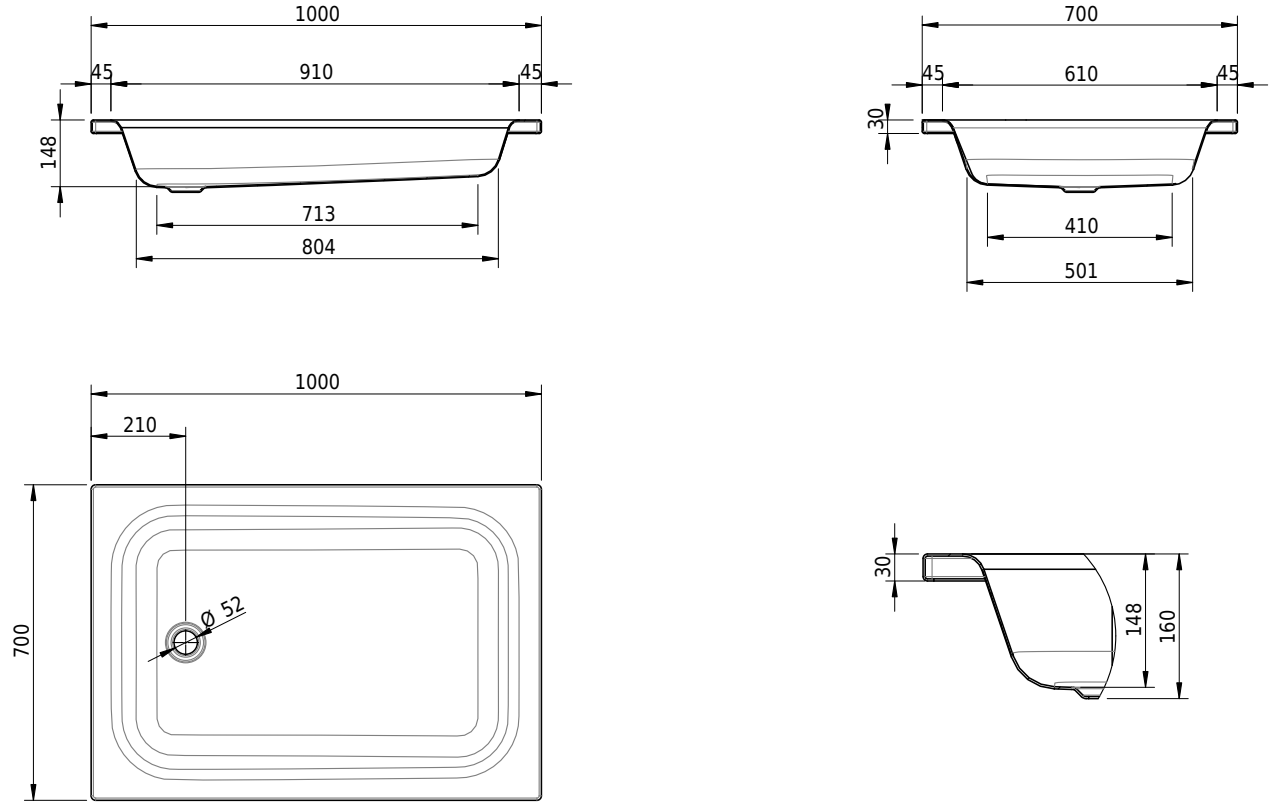

Massskizze

Schmidlin Duschwanne tief (15 cm)

100 x 70 x 15 cm

Ablaufloch ø 52 mm

Artikel-Nr.: 1019-0001 SGVSB-Nr.: 141013 ST-Nr.: 1311264.100 Gewicht: 23 kg

Optionen

- Farbklasse: I,II,III,IV,V [FA0_ _ _]
- Mit Zargen [Z_ _ _ _]
- ANTIGLISS PRO
- GLASUR PLUS [OV01]
- Speziallänge -2/+5 cm (beidseitig von -1 bis +2,5cm)
- Scharfkantige Ecke (Radius 5 mm) [EA_ _ 04]
- Geschnittene Ecke [EA_ _ 03]
- Abgerundete Ecke [EA_ _ 02]
- Schürze(n) 200 mm
- Schürze(n) Spezialhöhe
- Ablaufloch 90 mm [AG90]
- Spezialanfertigung

Zubehör

- Duschwannen-Fusset 4/6/8 (SIA 181), mit/ohne Dichtband
- Duschwannen-Montagerahmen BASIC (SIA 181)
- Schmidlin Zargen-Montagewinkel (SIA 181), Satz (4 Stück)
- Zargengummiprofil

Ab- und Überlaufgarnituren