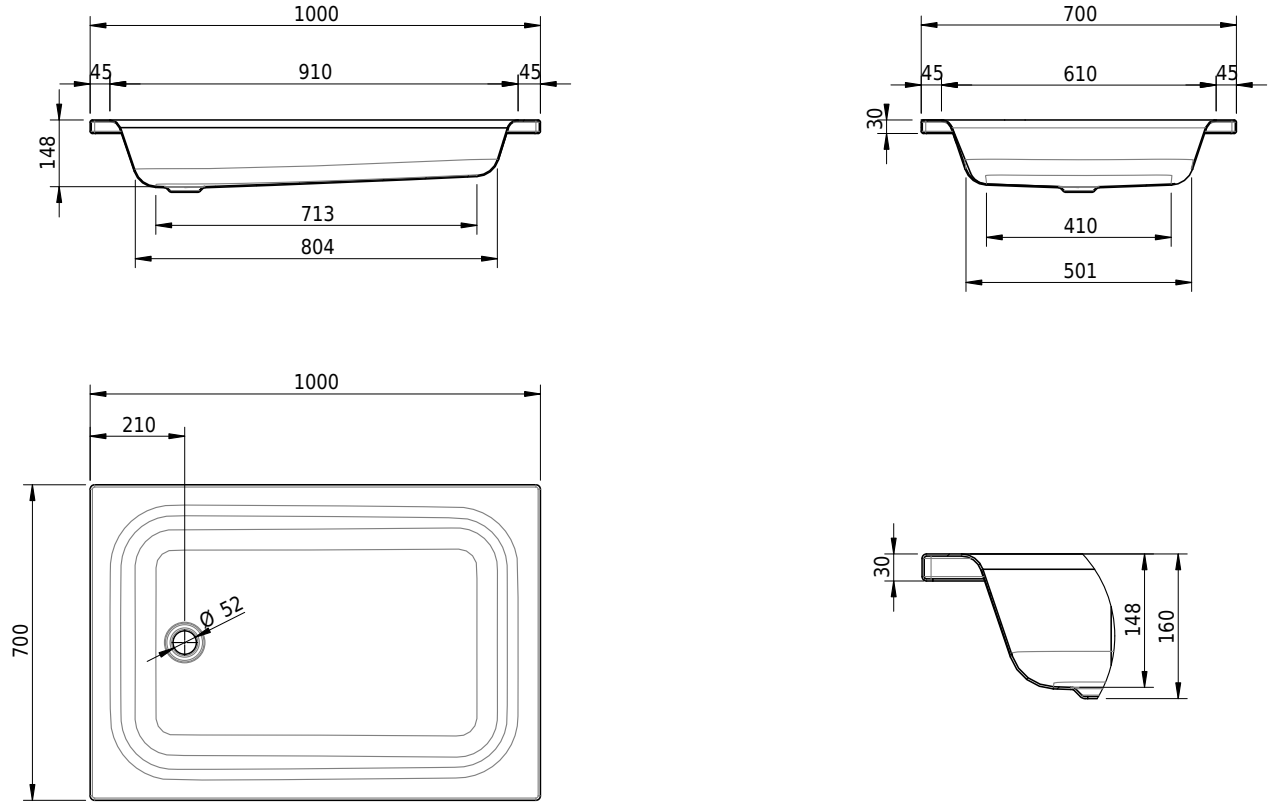

Massskizze

Schmidlin Duschwanne tief (15 cm)

100 x 70 x 15 cm

Ablaufloch ø 52 mm

Artikel-Nr.: 1019-0001 SGVSB-Nr.: 141013 ST-Nr.: 1311264.100 Gewicht: 23 kg

Optionen

- Farbklasse: I,II,III,IV,V [FA0_ _ _]
- Mit Zargen [Z_ _ _ _]
- ANTIGLISS PRO
- GLASUR PLUS [OV01]
- Speziallänge -2/+5 cm (beidseitig von -1 bis +2,5cm)
- Scharfkantige Ecke (Radius 5 mm) [EA_ _ 04]
- Geschnittene Ecke [EA_ _ 03]
- Abgerundete Ecke [EA_ _ 02]
- Schürze(n) 200 mm
- Schürze(n) Spezialhöhe
- Ablaufloch 90 mm [AG90]
- Spezialanfertigung

Zubehör

- Duschwannen-Fusset 4/6/8 (SIA 181), mit/ohne Dichtband
- Duschwannen-Montagerahmen BASIC (SIA 181)
- Schmidlin Zargen-Montagewinkel (SIA 181), Satz (4 Stück)
- Zargengummiprofil

Ab- und Überlaufgarnituren