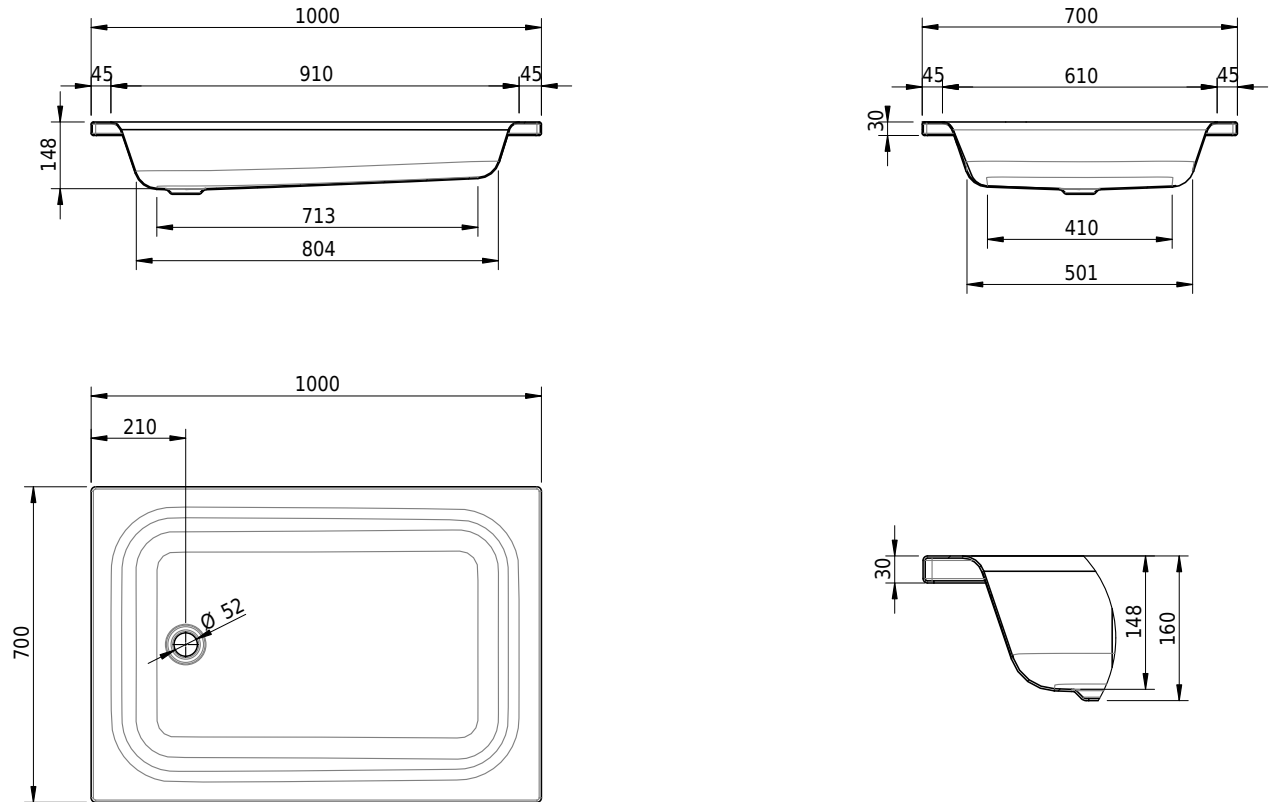

Massskizze

Schmidlin Duschwanne tief (15 cm)

100 x 70 x 15 cm

Ablaufloch \varnothing 52 mm

Artikel-Nr.: 1019-0001 SGVSB-Nr.: 141013 ST-Nr.: 1311264.100 Gewicht: 23 kg

Optionen

- Farbklasse: I,II,III,IV,V [FA0_ _ _]
- Mit Zargen [Z_ _ _ _]
- ANTIGLISS PRO
- GLASUR PLUS [OV01]
- Speziallänge -2/+5 cm (beidseitig von -1 bis +2,5cm)
- Scharfkantige Ecke (Radius 5 mm) [EA_ _ 04]
- Geschnittene Ecke [EA_ _ 03]
- Abgerundete Ecke [EA_ _ 02]
- Schürze(n) 200 mm
- Schürze(n) Spezialhöhe
- Ablaufloch 90 mm [AG90]
- Spezialanfertigung

Zubehör

- Duschwannen-Fusset 4/6/8 (SIA 181), mit/ohne Dichtband
- Duschwannen-Montagerahmen BASIC (SIA 181)
- Schmidlin Zargen-Montagewinkel (SIA 181), Satz (4 Stück)
- Zargengummiprofil

Ab- und Überlaufgarnituren