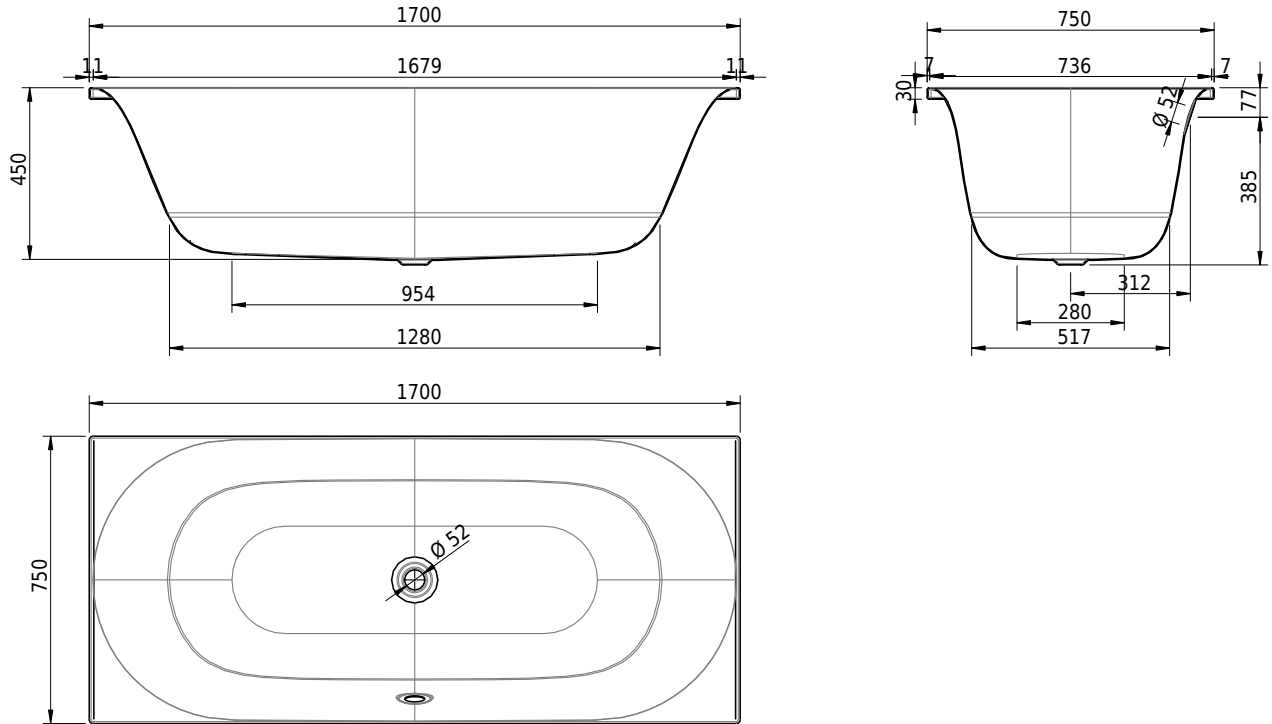

Massskizze

Schmidlin RIVA

170 x 75 x 45 cm

Randhöhe 30 mm

Artikel-Nr.: 1018-0001 SGVSB-Nr.: 111287 ST-Nr.: 1111526.100 Gewicht: 48 kg Nutzinhalt*: 150 l

Optionen

- Farbklasse: I,II,III,IV [FA0_ _ _]
- ANTIGLISS PRO
- GLASUR PLUS [OV01]
- Griff SAFE (1 Stück) [GFT_02]
- Lochbohrung für Schmidlin TOUCH CONTROL [AT0001]
- Einlaufgarnitur Schmidlin SPLASH [SP_ _ _]
- Schmidlin SOUNDBOX
- AQUAGRIP
- Schmidlin GreenSteel