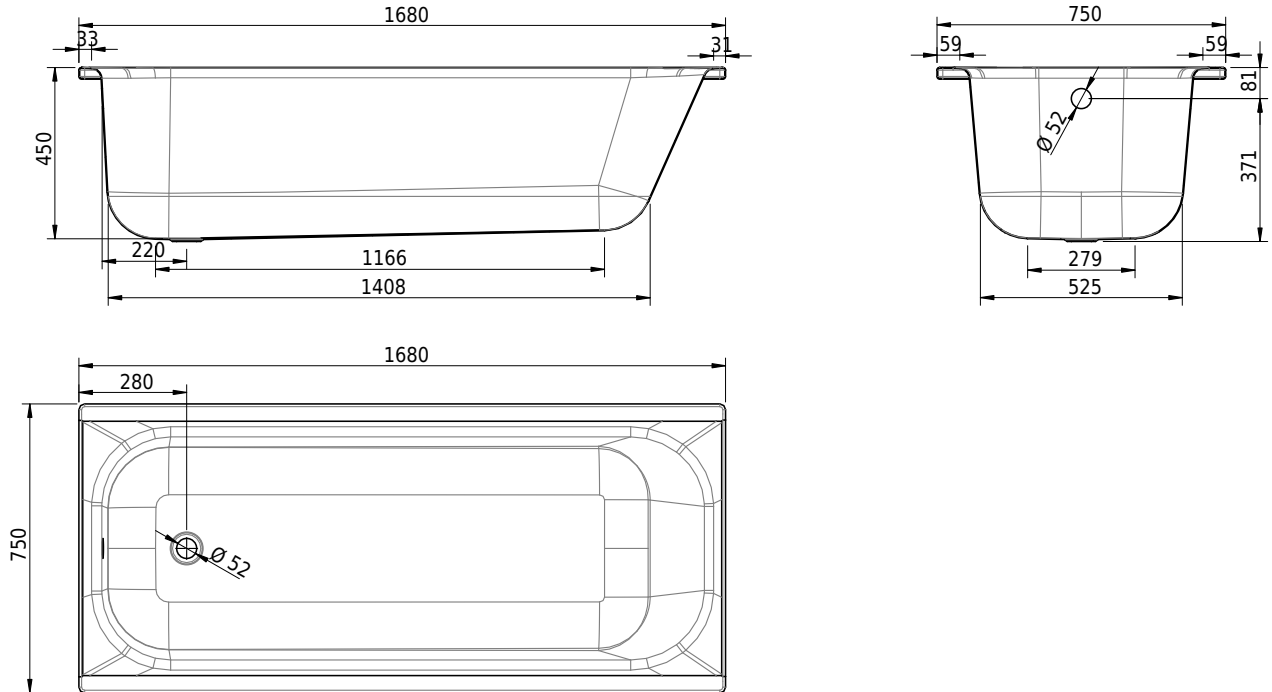

# Schmidlin NORM CLASSIC

168 x 75 x 45 cm

Randhöhe 30 mm

Artikel-Nr.: 1017-0001    SGVSB-Nr.: 111046    ST-Nr.: 1111114.100    Gewicht: 45 kg    Nutzinhalt\*: 155 l