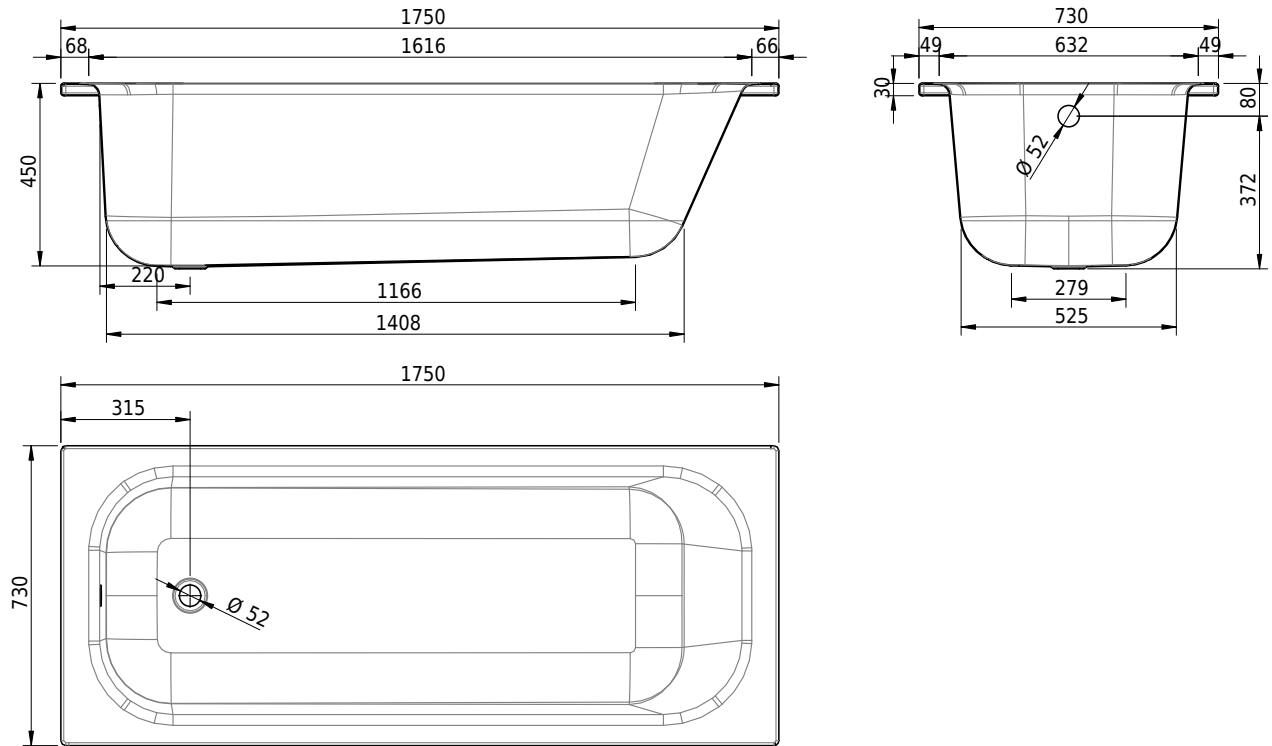

Massskizze

Schmidlin NORM CLASSIC

175 x 73 x 45 cm

Randhöhe 30 mm

Artikel-Nr.: 1016-0001

SGVSB-Nr.: 113161

Gewicht: 53 kg

Nutzzinhalt*: 155 l