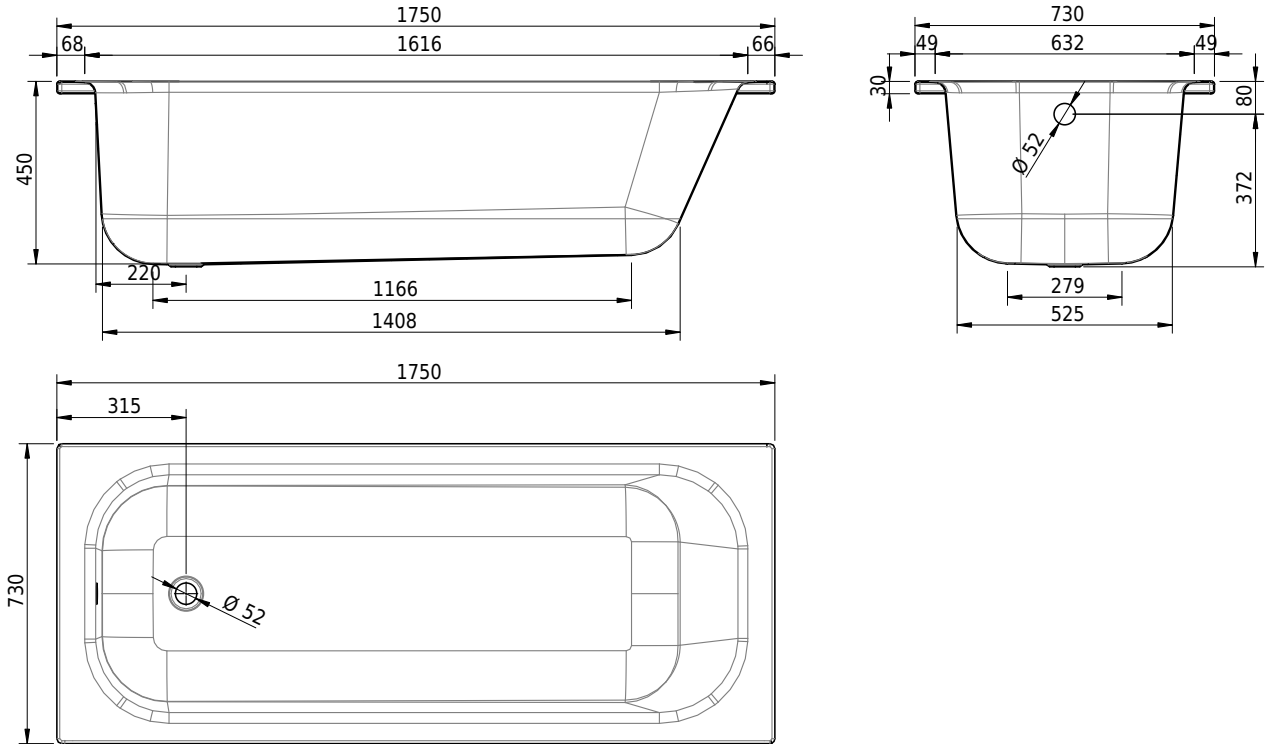

Massskizze

Schmidlin NORM CLASSIC

175 x 73 x 45 cm

Randhöhe 30 mm

Artikel-Nr.: 1016-0001

SGVSB-Nr.: 113161

Gewicht: 53 kg

Nutzzinhalt*: 155 l