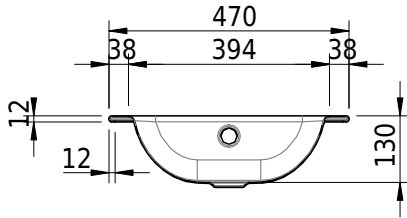

Massskizze

Schmidlin CONTURA Einlegebecken

47 x 45 x 1 cm

mit Überlauf, inkl. Befestigungszubehör, inkl. Überlaufgarnitur verchromt

Artikel-Nr.: 1013-0001

SGVSB-Nr.: 233380.242

Gewicht: 6 kg

Optionen