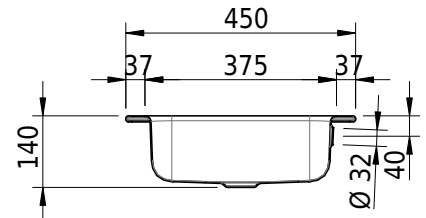

Massskizze

Schmidlin CONTURA Einlegebecken

47 x 45 x 1 cm

mit Überlauf, inkl. Befestigungszubehör, inkl. Überlaufgarnitur verchromt

Artikel-Nr.: 1013-0001

SGVSB-Nr.: 233380.242

Gewicht: 6 kg

Optionen

- Farbklasse: I,II,III,IV,V [FA0_ _ _]
- Ohne Überlaufloch [UL0]
- GLASUR PLUS [OV01]
- Lochbohrung für Schmidlin Seifenspender [SSP02]
- Spezialanfertigung
- Schmidlin GreenSteel

Zubehör

- Schmidlin Seifenspender
- Verstärkungsflansch für Armaturenmontage