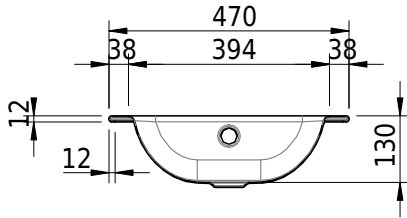

Massskizze

Schmidlin CONTURA Einlegebecken

47 x 45 x 1 cm

mit Überlauf, inkl. Befestigungszubehör, inkl. Überlaufgarnitur verchromt

Artikel-Nr.: 1013-0001

SGVSB-Nr.: 233380.242

Gewicht: 6 kg

Optionen

- Farbklasse: I,II,III,IV,V [FA0_ _ _]
- Ohne Überlaufloch [UL0]
- GLASUR PLUS [OV01]
- Lochbohrung für Schmidlin Seifenspender [SSP02]
- Spezialanfertigung
- Schmidlin GreenSteel

Zubehör

- Schmidlin Seifenspender
- Verstärkungsflansch für Armaturenmontage

Ab- und Überlaufgarnituren

- Geberit Clou System inkl. Deckel, verchromt, nur zusammen mit Option «ohne Überlaufloch»
- Schmidlin Pushventil, inkl. Deckel, verchromt, verschliessbar