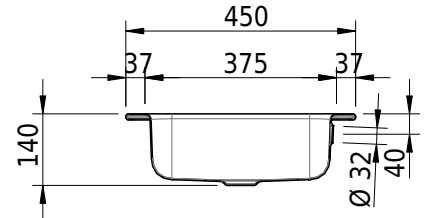

Massskizze

Schmidlin CONTURA Einlegebecken

47 x 45 x 1 cm

mit Überlauf, inkl. Befestigungszubehör, inkl. Überlaufgarnitur verchromt

Artikel-Nr.: 1013-0001

SGVSB-Nr.: 233380.242

Gewicht: 6 kg

Optionen

- Farbklasse: I,II,III,IV,V [FA0_ _ _]
- Ohne Überlaufloch [UL0]
- GLASUR PLUS [OV01]
- Lochbohrung für Schmidlin Seifenspender [SSP02]
- Spezialanfertigung
- Schmidlin GreenSteel

Zubehör

- Schmidlin Seifenspender
- Verstärkungsflansch für Armaturenmontage