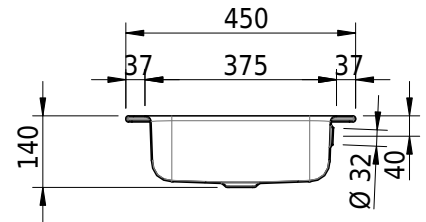

Massskizze

Schmidlin CONTURA Einlegebecken

47 x 45 x 1 cm

mit Überlauf, inkl. Befestigungszubehör, inkl. Überlaufgarnitur verchromt

Artikel-Nr.: 1013-0001

SGVSB-Nr.: 233380.242

Gewicht: 6 kg

Optionen

- Farbklasse: I,II,III,IV,V [FA0_ _ _]
- Ohne Überlaufloch [UL0]
- GLASUR PLUS [OV01]
- Lochbohrung für Schmidlin Seifenspender [SSP02]
- Spezialanfertigung
- Schmidlin GreenSteel

Zubehör

- Schmidlin Seifenspender
- Verstärkungsflansch für Armaturenmontage