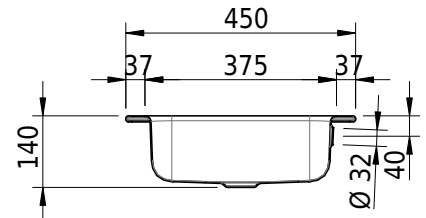

Massskizze

Schmidlin CONTURA Einlegebecken

47 x 45 x 1 cm

mit Überlauf, inkl. Befestigungszubehör, inkl. Überlaufgarnitur verchromt

Artikel-Nr.: 1013-0001

SGVSB-Nr.: 233380.242

Gewicht: 6 kg

Optionen

- Farbklasse: I,II,III,IV,V [FA0_ _ _]
- Ohne Überlaufloch [UL0]
- GLASUR PLUS [OV01]
- Lochbohrung für Schmidlin Seifenspender [SSP02]
- Spezialanfertigung
- Schmidlin GreenSteel

Zubehör

- Schmidlin Seifenspender
- Verstärkungsflansch für Armaturenmontage

Ab- und Überlaufgarnituren

- Geberit Clou System inkl. Deckel, verchromt, nur zusammen mit Option «ohne Überlaufloch»
- Schmidlin Pushventil, inkl. Deckel, verchromt, verschliessbar