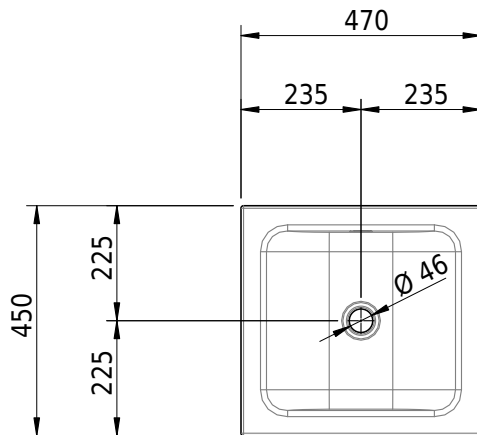

Massskizze

Schmidlin CONTURA Einlegebecken

47 x 45 x 1 cm

mit Überlauf, inkl. Befestigungszubehör, inkl. Überlaufgarnitur verchromt

Artikel-Nr.: 1013-0001

SGVSB-Nr.: 233380.242

Gewicht: 6 kg

Optionen