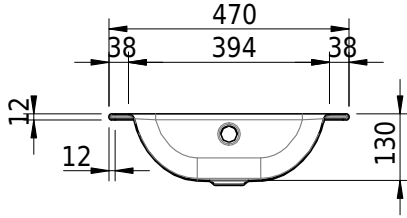

Massskizze

Schmidlin CONTURA Einlegebecken

47 x 45 x 1 cm

mit Überlauf, inkl. Befestigungszubehör, inkl. Überlaufgarnitur verchromt

Artikel-Nr.: 1013-0001

SGVSB-Nr.: 233380.242

Gewicht: 6 kg

Optionen