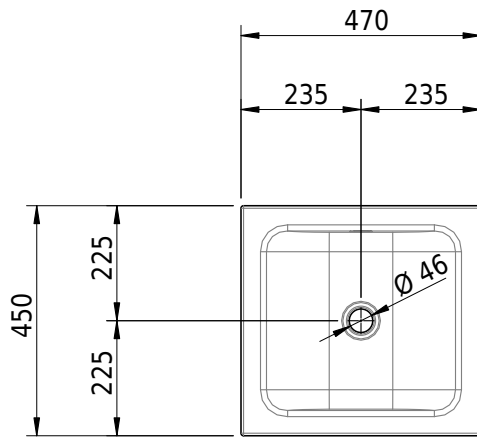

Massskizze

Schmidlin CONTURA Einlegebecken

47 x 45 x 1 cm

mit Überlauf, inkl. Befestigungszubehör, inkl. Überlaufgarnitur verchromt

Artikel-Nr.: 1013-0001

SGVSB-Nr.: 233380.242

Gewicht: 6 kg

Optionen