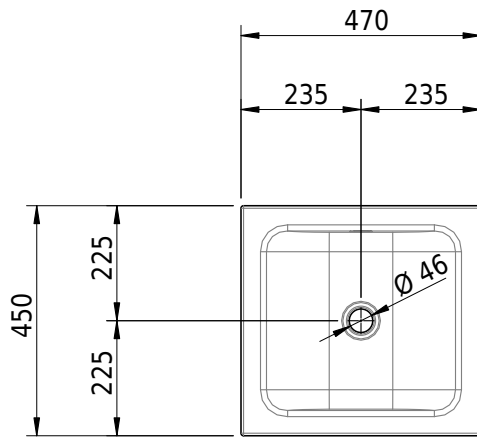

Massskizze

Schmidlin CONTURA Einlegebecken

47 x 45 x 1 cm

mit Überlauf, inkl. Befestigungszubehör, inkl. Überlaufgarnitur verchromt

Artikel-Nr.: 1013-0001

SGVSB-Nr.: 233380.242

Gewicht: 6 kg

Optionen

- Farbklasse: I,II,III,IV,V [FA0_ _ _]
- Ohne Überlaufloch [UL0]
- GLASUR PLUS [OV01]
- Lochbohrung für Schmidlin Seifenspender [SSP02]
- Spezialanfertigung
- Schmidlin GreenSteel

Zubehör

- Schmidlin Seifenspender
- Verstärkungsflansch für Armaturenmontage

Ab- und Überlaufgarnituren

- Geberit Clou System inkl. Deckel, verchromt, nur zusammen mit Option «ohne Überlaufloch»
- Schmidlin Pushventil, inkl. Deckel, verchromt, verschliessbar