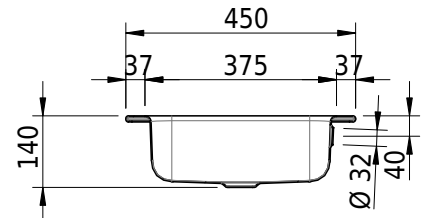

Massskizze

Schmidlin CONTURA Einlegebecken

47 x 45 x 1 cm

mit Überlauf, inkl. Befestigungszubehör, inkl. Überlaufgarnitur verchromt

Artikel-Nr.: 1013-0001

SGVSB-Nr.: 233380.242

Gewicht: 6 kg

Optionen

- Farbklasse: I,II,III,IV,V [FA0_ _ _]
- Ohne Überlaufloch [UL0]
- GLASUR PLUS [OV01]
- Lochbohrung für Schmidlin Seifenspender [SSP02]
- Spezialanfertigung
- Schmidlin GreenSteel

Zubehör

- Schmidlin Seifenspender
- Verstärkungsflansch für Armaturenmontage