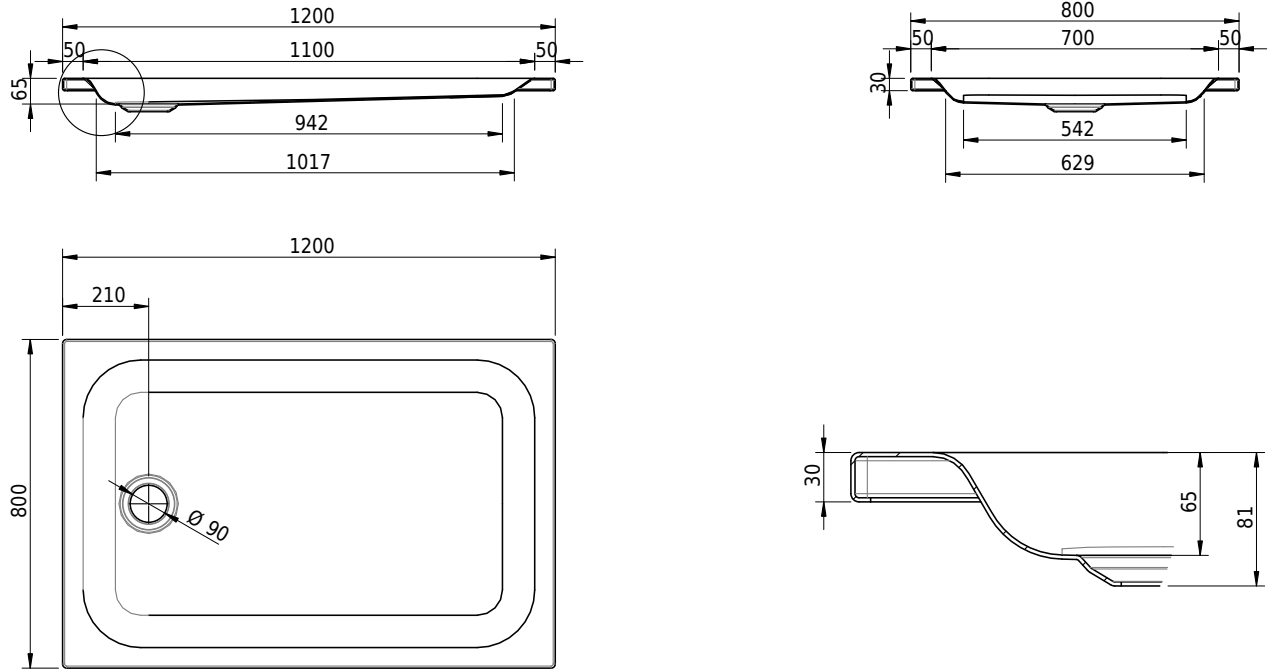

Massskizze

Schmidlin Duschwanne flach (6,5 cm)

120 x 80 x 6.5 cm

Ablaufloch \varnothing 90 mm

Artikel-Nr.: 1011-0001 SGVSB-Nr.: 141097 ST-Nr.: 1311257.100 Gewicht: 25 kg

Optionen

- Farbklasse: I,II,III,IV,V [FA0_ _ _]
- Mit Zargen [Z_ _ _ _]
- ANTIGLISS PRO
- GLASUR PLUS [OV01]
- Speziallänge -2/+5 cm (beidseitig von -1 bis +2,5cm)
- Scharfkantige Ecke (Radius 5 mm) [EA_ _ 04]
- Geschnittene Ecke [EA_ _ 03]
- Abgerundete Ecke [EA_ _ 02]
- Schürze(n) 75 mm
- Schürze(n) 100 mm
- Schürze(n) Spezialhöhe

Zubehör

- Duschwannen-Fussset 4/6/8 (SIA 181), mit/ohne Dichtband
- Duschwannen-Montagerahmen BASIC (SIA 181)
- Montagesystem Schmidlin OMNIA (SIA 181)
- Schmidlin Zargen-Montagewinkel (SIA 181), Satz (4 Stück)
- Zargengummiprofil