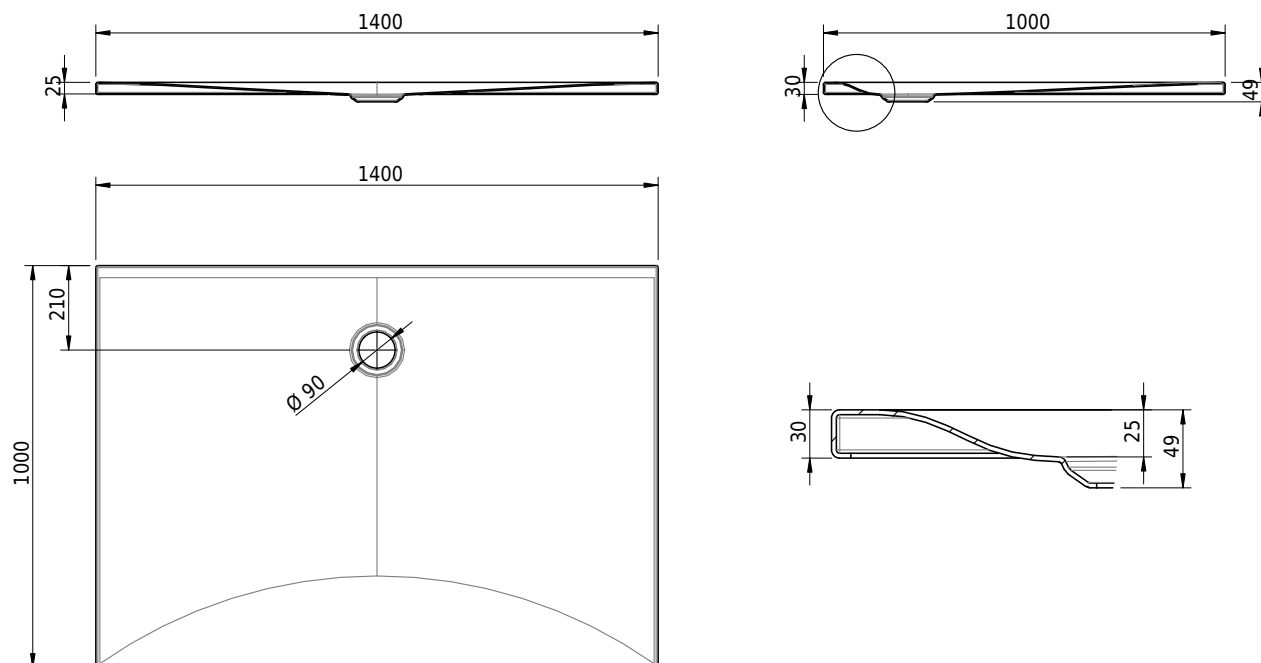

Massskizze

Schmidlin VIVA

140 x 100 x 2.5 cm

Ablaufloch Ø 90 mm, Eckradius 5 mm

Artikel-Nr.: 1007-0001

SGVSB-Nr.: 146345

ST-Nr.: 1311873.100

Gewicht: 38 kg