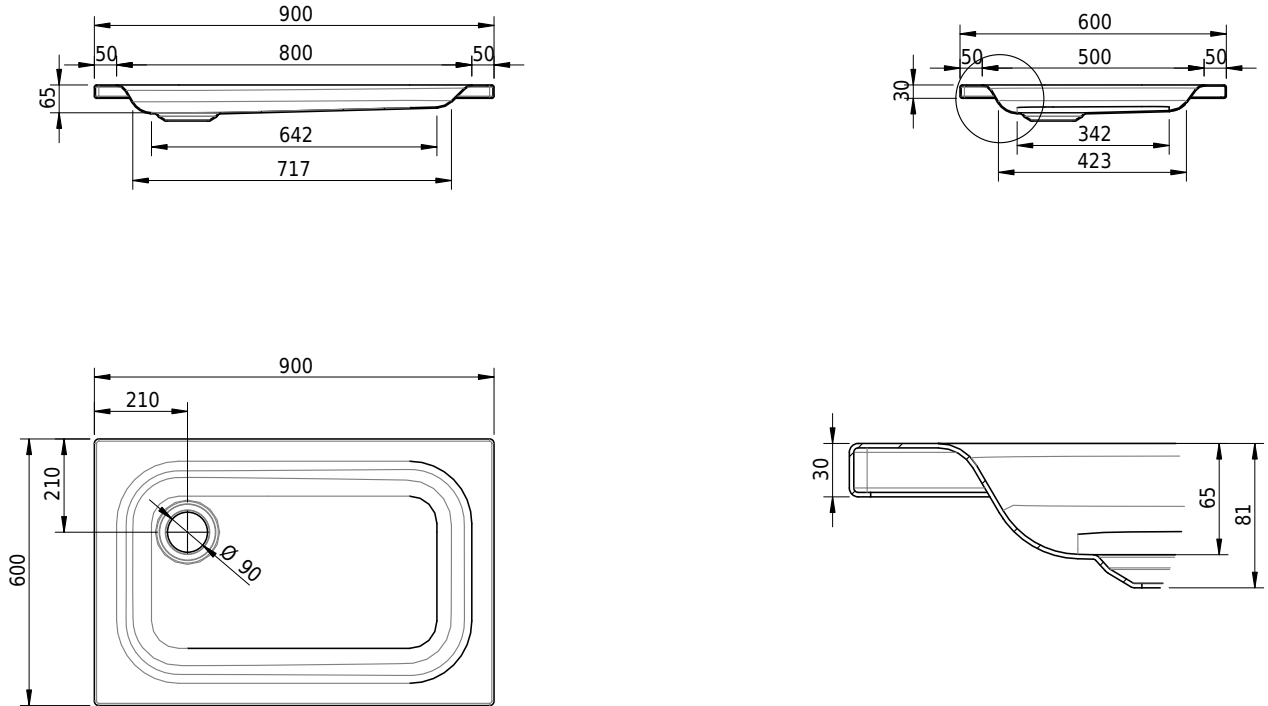

## Massskizze

# Schmidlin Duschwanne flach (6,5 cm)

90 x 60 x 6.5 cm

Ablaufloch  $\varnothing$  90 mm

Artikel-Nr.: 1001-0001

SGVSB-Nr.: 141125

Gewicht: 17 kg

## Optionen

- Farbklasse: I,II,III,IV,V [FA0\_ \_ \_]
- Mit Zargen [Z\_ \_ \_ \_]
- ANTIGLISS PRO
- GLASUR PLUS [OV01]
- Speziallänge -2/+5 cm (beidseitig von -1 bis +2,5cm)
- Scharfkantige Ecke (Radius 5 mm) [EA\_ \_ 04]
- Geschnittene Ecke [EA\_ \_ 03]
- Abgerundete Ecke [EA\_ \_ 02]
- Schürze(n) 75 mm
- Schürze(n) 100 mm
- Schürze(n) Spezialhöhe