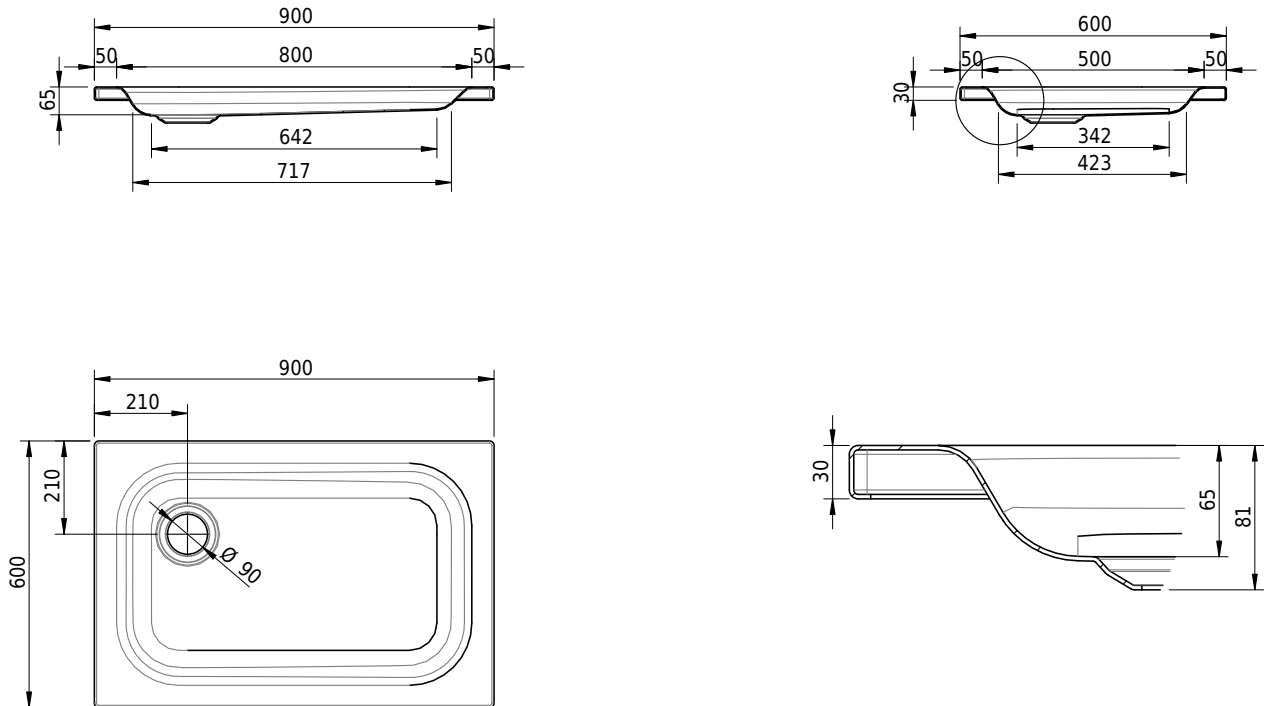

Massskizze

Schmidlin Duschwanne flach (6,5 cm)

90 x 60 x 6.5 cm

Ablaufloch \varnothing 90 mm

Artikel-Nr.: 1001-0001

SGVSB-Nr.: 141125

Gewicht: 17 kg

Optionen

- Farbklasse: I,II,III,IV,V [FA0_ _ _]
- Mit Zargen [Z_ _ _ _]
- ANTIGLISS PRO
- GLASUR PLUS [OV01]
- Speziallänge -2/+5 cm (beidseitig von -1 bis +2,5cm)
- Scharfkantige Ecke (Radius 5 mm) [EA_ _ 04]
- Geschnittene Ecke [EA_ _ 03]
- Abgerundete Ecke [EA_ _ 02]
- Schürze(n) 75 mm
- Schürze(n) 100 mm
- Schürze(n) Spezialhöhe

Zubehör

- Duschwannen-Fusset 4/6/8 (SIA 181), mit/ohne Dichtband
- Duschwannen-Montagerahmen BASIC (SIA 181)
- Montagesystem Schmidlin OMNIA (SIA 181)
- Schmidlin Zargen-Montagewinkel (SIA 181), Satz (4 Stück)
- Zargengummiprofil