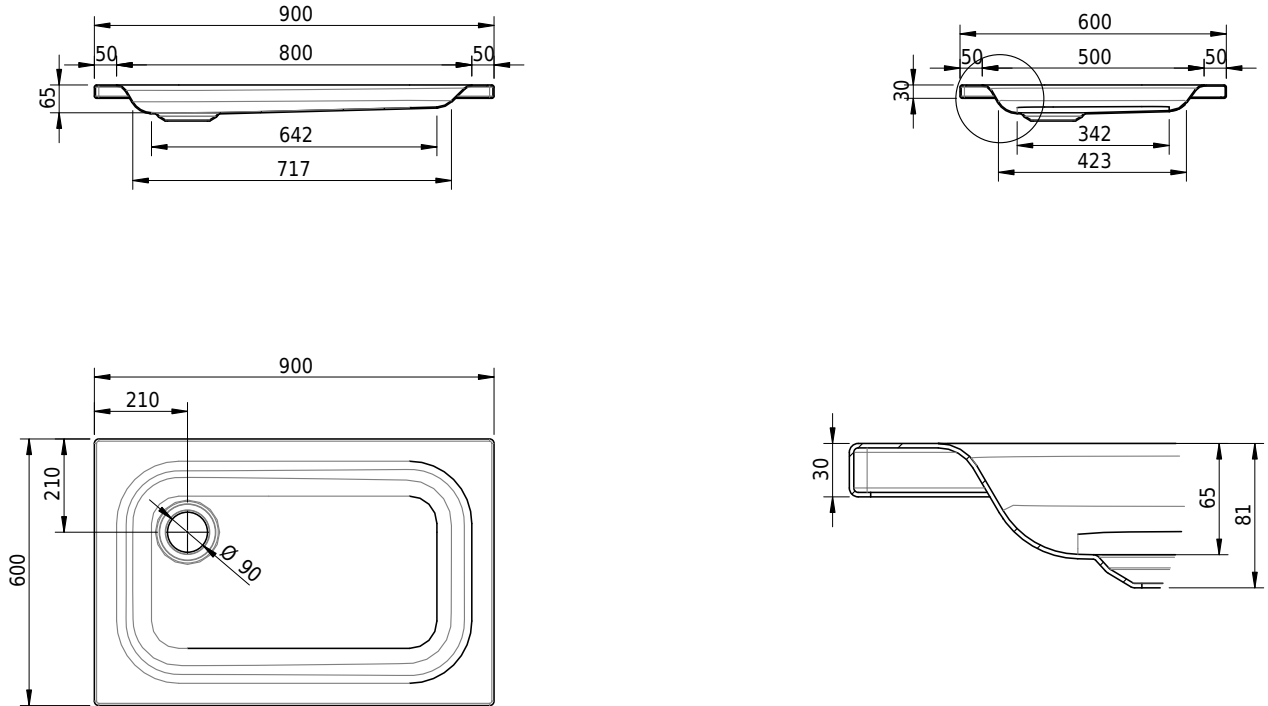

Massskizze

Schmidlin Duschwanne flach (6,5 cm)

90 x 60 x 6.5 cm

Ablaufloch \varnothing 90 mm

Artikel-Nr.: 1001-0001

SGVSB-Nr.: 141125

Gewicht: 17 kg

Optionen

- Farbklasse: I,II,III,IV,V [FA0_ _ _]
- Mit Zargen [Z_ _ _ _]
- ANTIGLISS PRO
- GLASUR PLUS [OV01]
- Speziallänge -2/+5 cm (beidseitig von -1 bis +2,5cm)
- Scharfkantige Ecke (Radius 5 mm) [EA_ _ 04]
- Geschnittene Ecke [EA_ _ 03]
- Abgerundete Ecke [EA_ _ 02]
- Schürze(n) 75 mm
- Schürze(n) 100 mm
- Schürze(n) Spezialhöhe

Zubehör

- Duschwannen-Fusset 4/6/8 (SIA 181), mit/ohne Dichtband
- Duschwannen-Montagerahmen BASIC (SIA 181)
- Montagesystem Schmidlin OMNIA (SIA 181)
- Schmidlin Zargen-Montagewinkel (SIA 181), Satz (4 Stück)
- Zargengummiprofil