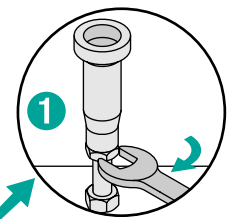

Schmidlin SWISS LINE Duschwannen-Montagesystem (SIA 181) Schmidlin SWISS LINE Système de montage pour receveurs de douche (SIA 181)

Lieferung / Livraison

SWISS LINE Duschwannen-Fusset 4 (SIA 181)
SWISS LINE Set de pieds 4 (SIA 181)

Montagehöhe
Hauteur de montage

8 - 18 cm

13 - 22 cm

13 - 35 cm

Technische Änderungen vorbehalten

Schmidlin SWISS LINE Duschwanne / Douche Montage

③

④