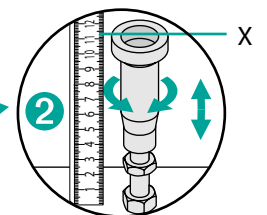

Schmidlin SWISS LINE Duschwannen-Montagesystem (SIA 181) Schmidlin SWISS LINE Système de montage pour receveurs de douche (SIA 181)

Lieferung / Livraison

SWISS LINE Duschwannen-Fusset 4 (SIA 181)
SWISS LINE Set de pieds 4 (SIA 181)

Montagehöhe
Hauteur de montage

8 - 18 cm

13 - 22 cm

13 - 35 cm

Technische Änderungen vorbehalten

Schmidlin SWISS LINE Duschwanne / Douche Montage

③

④