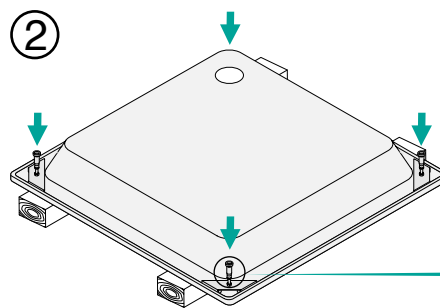

Schmidlin SWISS LINE Duschwannen-Montagesystem (SIA 181) Schmidlin SWISS LINE Système de montage pour receveurs de douche (SIA 181)

Lieferung / Livraison

SWISS LINE Duschwannen-Fusset 4 (SIA 181)
SWISS LINE Set de pieds 4 (SIA 181)

Montagehöhe
Hauteur de montage

8 - 18 cm

13 - 22 cm

13 - 35 cm

Technische Änderungen vorbehalten

Schmidlin SWISS LINE Duschwanne / Douche Montage

③

④