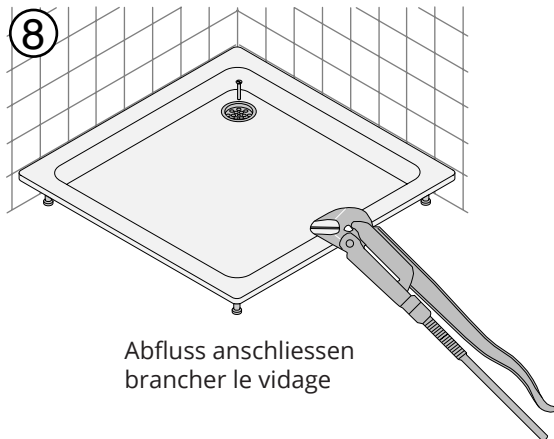

Schmidlin SWISS LINE Duschwannen-Montagesystem (SIA 181) Schmidlin SWISS LINE Système de montage pour receveurs de douche (SIA 181)

Lieferung / Livraison

SWISS LINE Duschwannen-Fusset 4 (SIA 181)
SWISS LINE Set de pieds 4 (SIA 181)

Montagehöhe
Hauteur de montage

8 - 18 cm

13 - 22 cm

13 - 35 cm

Technische Änderungen vorbehalten

Schmidlin SWISS LINE Duschwanne / Douche Montage

③

④

Abfluss vorbereiten
préparer le vidage

⑤

Wannenanker verwenden
Utiliser des supports de fixation

⑥

Dichtband anbringen
Monter profil d'étanchéité

⑦

⑧

Abfluss anschliessen
brancher le vidage