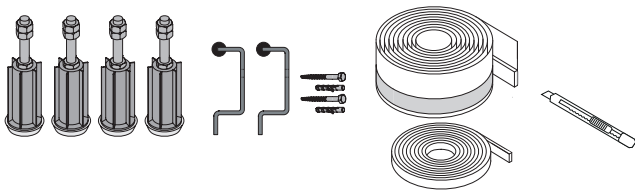

Schmidlin SWISS LINE Duschwannen-Montagesystem (SIA 181) Schmidlin SWISS LINE Système de montage pour receveurs de douche (SIA 181)

Lieferung / Livraison

SWISS LINE Duschwannen-Fusset 4 (SIA 181)
SWISS LINE Set de pieds 4 (SIA 181)

Montagehöhe
Hauteur de montage

8 - 18 cm

13 - 22 cm

13 - 35 cm

Technische Änderungen vorbehalten

Schmidlin SWISS LINE Duschwanne / Douche Montage

③

④