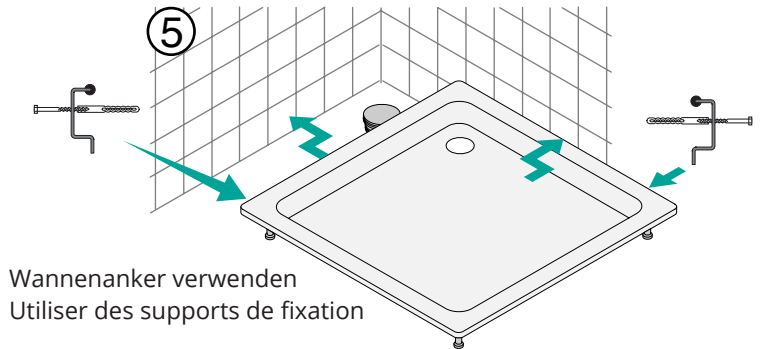

Schmidlin SWISS LINE Duschwannen-Montagesystem (SIA 181) Schmidlin SWISS LINE Système de montage pour receveurs de douche (SIA 181)

Lieferung / Livraison

SWISS LINE Duschwannen-Fusset 4 (SIA 181)
SWISS LINE Set de pieds 4 (SIA 181)

Montagehöhe
Hauteur de montage

8 - 18 cm

13 - 22 cm

13 - 35 cm

Technische Änderungen vorbehalten

Schmidlin SWISS LINE Duschwanne / Douche Montage

③

④

Abfluss vorbereiten
préparer le vidage

⑤

Wannenanker verwenden
Utiliser des supports de fixation

⑥

Dichtband anbringen
Monter profil d'étanchéité

⑦

⑧

Abfluss anschliessen
brancher le vidage