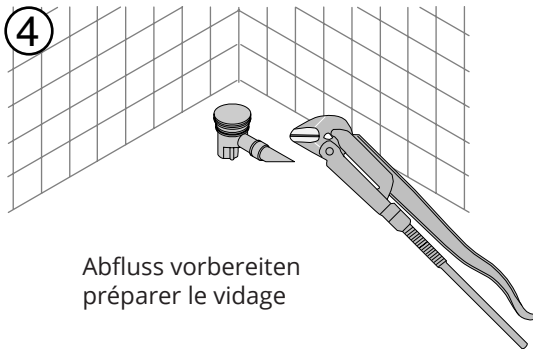

Schmidlin SWISS LINE Duschwannen-Montagesystem (SIA 181) Schmidlin SWISS LINE Système de montage pour receveurs de douche (SIA 181)

Lieferung / Livraison

SWISS LINE Duschwannen-Fusset 4 (SIA 181)
SWISS LINE Set de pieds 4 (SIA 181)

Montagehöhe
Hauteur de montage

8 - 18 cm

13 - 22 cm

13 - 35 cm

Technische Änderungen vorbehalten

Schmidlin SWISS LINE Duschwanne / Douche Montage

③

④