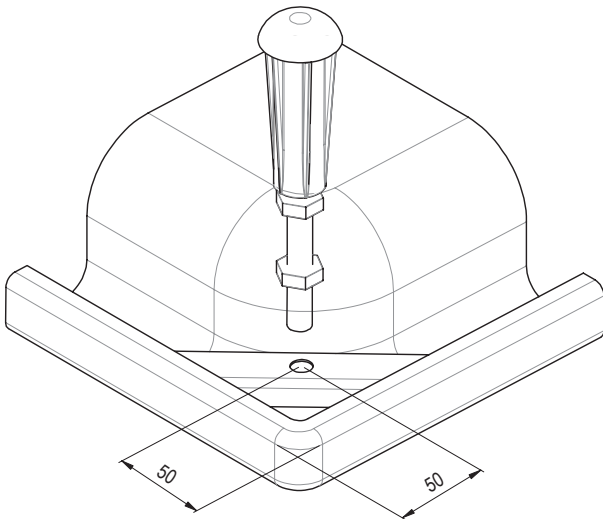

Schmidlin SWISS LINE Duschwannen-Montagesystem (SIA 181) Schmidlin SWISS LINE Système de montage pour receveurs de douche (SIA 181)

Lieferung / Livraison

SWISS LINE Duschwannen-Fusset 4 (SIA 181)
SWISS LINE Set de pieds 4 (SIA 181)

Montagehöhe
Hauteur de montage

8 - 18 cm

13 - 22 cm

13 - 35 cm

Technische Änderungen vorbehalten

Schmidlin SWISS LINE Duschwanne / Douche Montage

③

④