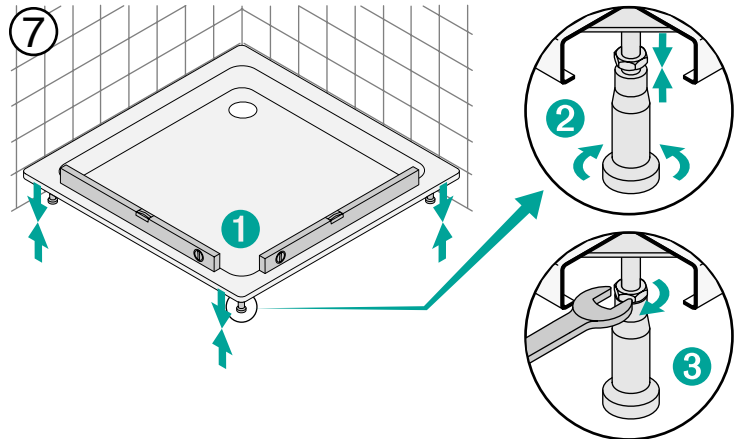

Montagehöhe
Hauteur de montage

8 - 18 cm

13 - 22 cm

13 - 35 cm

Technische Änderungen vorbehalten

Schmidlin SWISS LINE Duschwanne / Douche Montage

③

④

Abfluss vorbereiten
préparer le vidage

⑤

Wannenanker verwenden
Utiliser des supports de fixation

⑥

Dichtband anbringen
Monter profil d'étanchéité

⑦

⑧

Abfluss anschliessen
brancher le vidage