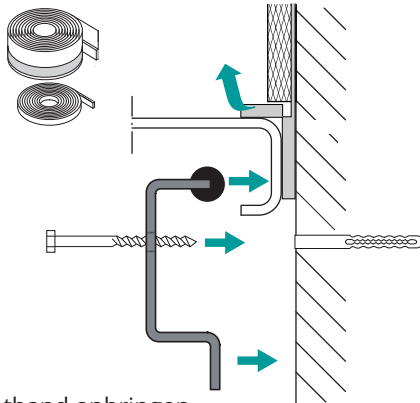

Schmidlin SWISS LINE Duschwannen-Montagesystem (SIA 181) Schmidlin SWISS LINE Système de montage pour receveurs de douche (SIA 181)

Lieferung / Livraison

SWISS LINE Duschwannen-Fusset 4 (SIA 181)
SWISS LINE Set de pieds 4 (SIA 181)

Montagehöhe
Hauteur de montage

8 - 18 cm

13 - 22 cm

13 - 35 cm

Technische Änderungen vorbehalten

Schmidlin SWISS LINE Duschwanne / Douche Montage

③

④

Abfluss vorbereiten
préparer le vidage

⑤

Wannenanker verwenden
Utiliser des supports de fixation

⑥

Dichtband anbringen
Monter profil d'étanchéité

⑦

⑧

Abfluss anschliessen
brancher le vidage