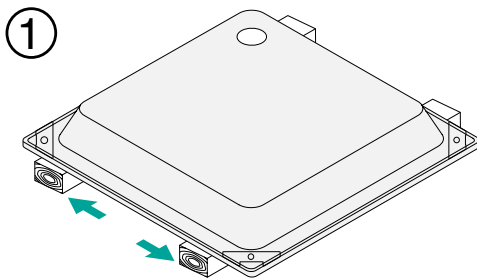

Schmidlin SWISS LINE Duschwannen-Montagesystem (SIA 181) Schmidlin SWISS LINE Système de montage pour receveurs de douche (SIA 181)

Lieferung / Livraison

SWISS LINE Duschwannen-Fusset 4 (SIA 181)
SWISS LINE Set de pieds 4 (SIA 181)

Montagehöhe
Hauteur de montage

8 - 18 cm

13 - 22 cm

13 - 35 cm

Technische Änderungen vorbehalten

Schmidlin SWISS LINE Duschwanne / Douche Montage

③

④