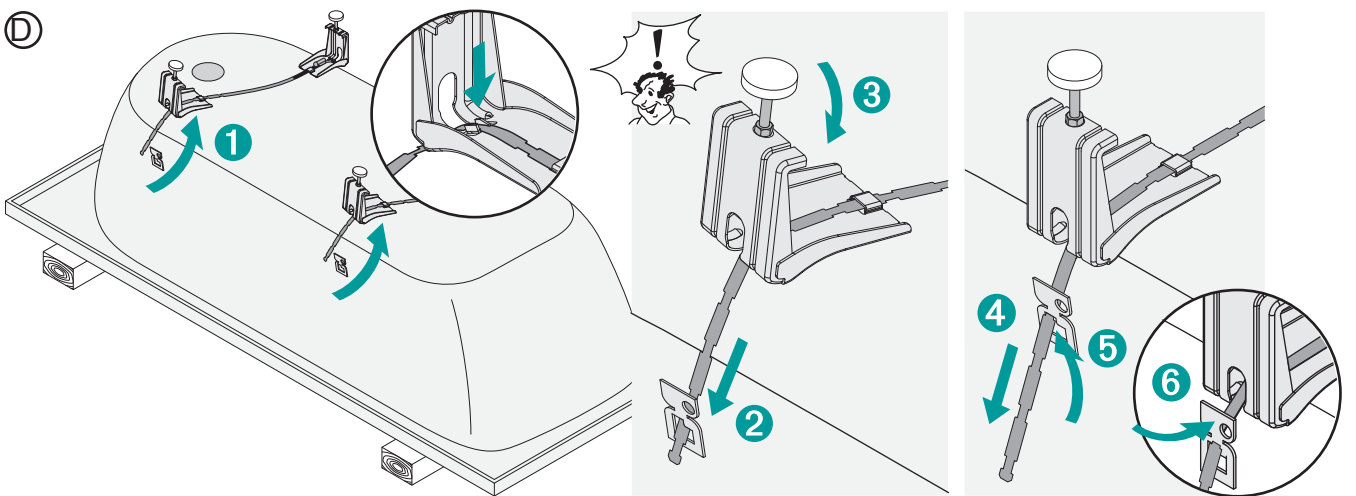

Schmidlin SWISS LINE Badewannen-Montageset (SIA 181) Schmidlin SWISS LINE Set de montage pour baignoires (SIA 181)

Technische Änderungen vorbehalten

01/2018

Schmidlin SWISS LINE Montage Badewanne / Baignoire

Schmidlin SWISS LINE

Montage Badewanne / Baignoire

Abfluss abschliessen / Brancher égout

Schmidlin Wannenanker
Schmidlin Support de fixation

Schmidlin Dichtband
Schmidlin Profil

Optional:
Schürzenset (inkl. Schmidlin Vormauerungsband)
Tablier (incl. Schmidlin Ruban mur antérieur)