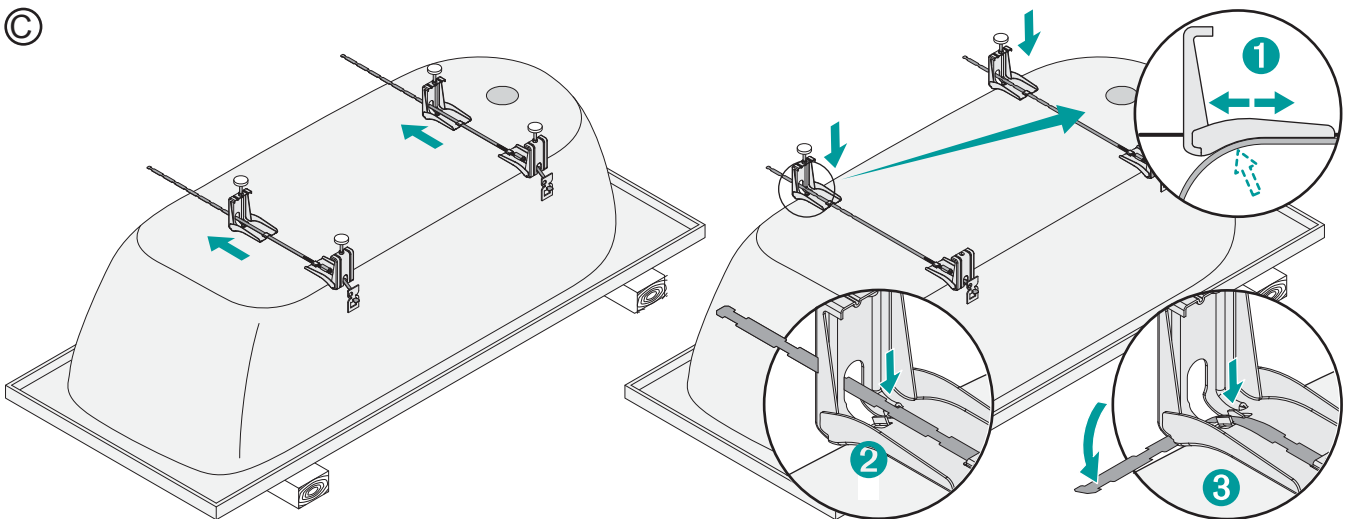

Schmidlin SWISS LINE Badewannen-Montageset (SIA 181) Schmidlin SWISS LINE Set de montage pour baignoires (SIA 181)

Technische Änderungen vorbehalten

01/2018

Schmidlin SWISS LINE Montage Badewanne / Baignoire

Schmidlin SWISS LINE

Montage Badewanne / Baignoire

Abfluss abschliessen / Brancher égout

Schmidlin Wannenanker
Schmidlin Support de fixation

Schmidlin Dichtband
Schmidlin Profil

Optional:
Schürzenset (inkl. Schmidlin Vormauerungsband)
Tablier (incl. Schmidlin Ruban mur antérieur)