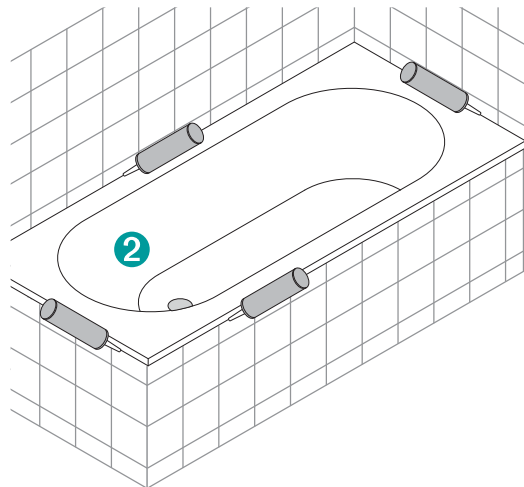

Schmidlin SWISS LINE Badewannen-Montageset (SIA 181) Schmidlin SWISS LINE Set de montage pour baignoires (SIA 181)

Technische Änderungen vorbehalten

01/2018

Schmidlin SWISS LINE Montage Badewanne / Baignoire

Schmidlin SWISS LINE

Montage Badewanne / Baignoire

Abfluss abschliessen / Brancher égout

Schmidlin Wannenanker
Schmidlin Support de fixation

Schmidlin Dichtband
Schmidlin Profil

Optional:
Schürzenset (inkl. Schmidlin Vormauerungsband)
Tablier (incl. Schmidlin Ruban mur antérieur)