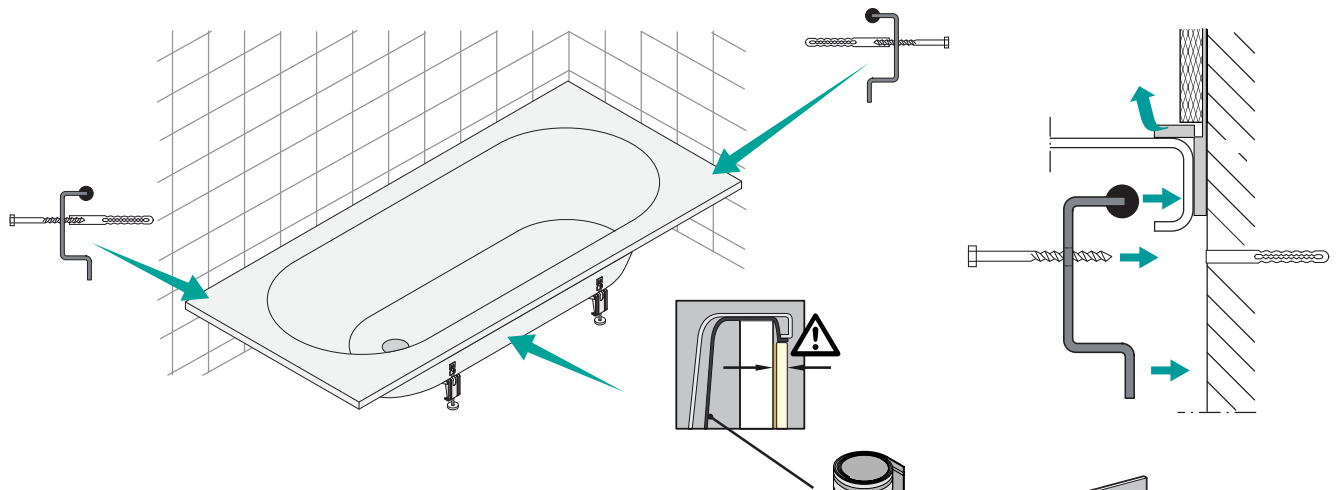

Schmidlin SWISS LINE Badewannen-Montageset (SIA 181) Schmidlin SWISS LINE Set de montage pour baignoires (SIA 181)

Technische Änderungen vorbehalten

01/2018

Schmidlin SWISS LINE Montage Badewanne / Baignoire

Schmidlin SWISS LINE

Montage Badewanne / Baignoire

Abfluss abschliessen / Brancher égout

Schmidlin Wannenanker
Schmidlin Support de fixation

Schmidlin Dichtband
Schmidlin Profil

Optional:
Schürzenset (inkl. Schmidlin Vormauerungsband)
Tablier (incl. Schmidlin Ruban mur antérieur)