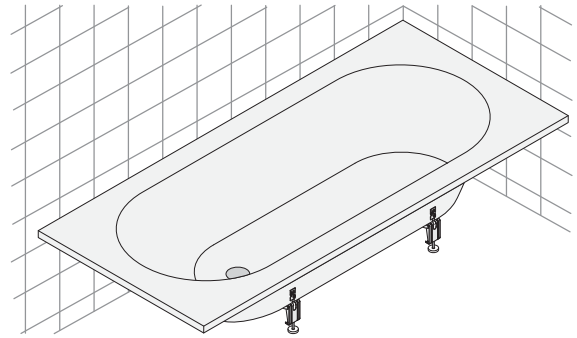

Schmidlin SWISS LINE Badewannen-Montageset (SIA 181) Schmidlin SWISS LINE Set de montage pour baignoires (SIA 181)

Technische Änderungen vorbehalten

01/2018

Schmidlin SWISS LINE Montage Badewanne / Baignoire

Schmidlin SWISS LINE

Montage Badewanne / Baignoire

Abfluss abschliessen / Brancher égout

Schmidlin Wannenanker
Schmidlin Support de fixation

Schmidlin Dichtband
Schmidlin Profil

Optional:
Schürzenset (inkl. Schmidlin Vormauerungsband)
Tablier (incl. Schmidlin Ruban mur antérieur)