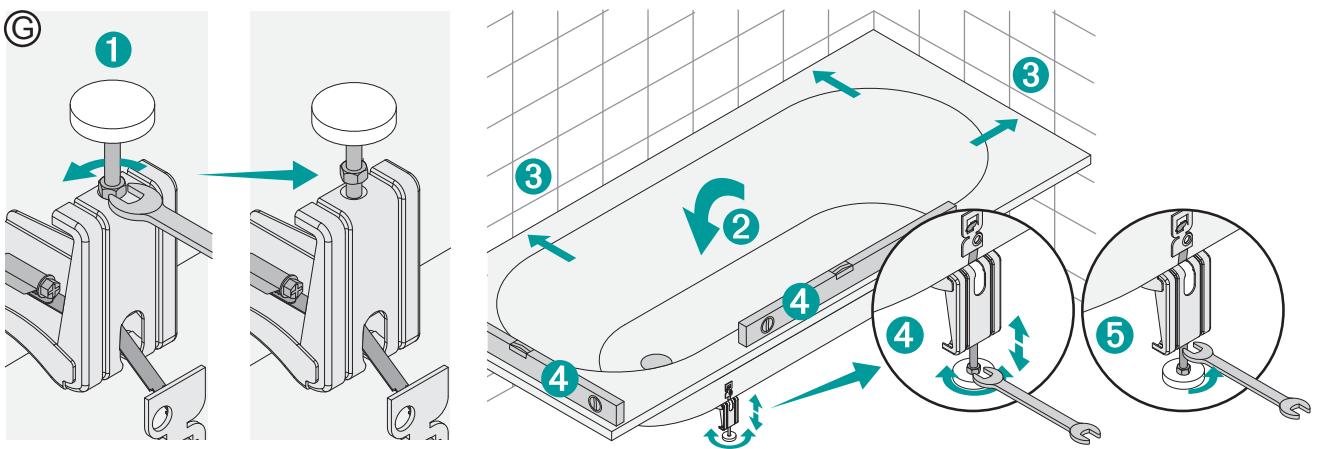

Schmidlin SWISS LINE Badewannen-Montageset (SIA 181) Schmidlin SWISS LINE Set de montage pour baignoires (SIA 181)

Technische Änderungen vorbehalten

01/2018

Schmidlin SWISS LINE Montage Badewanne / Baignoire

Schmidlin SWISS LINE

Montage Badewanne / Baignoire

Abfluss abschliessen / Brancher égout

Schmidlin Wannenanker
Schmidlin Support de fixation

Schmidlin Dichtband
Schmidlin Profil

Optional:
Schürzenset (inkl. Schmidlin Vormauerungsband)
Tablier (incl. Schmidlin Ruban mur antérieur)