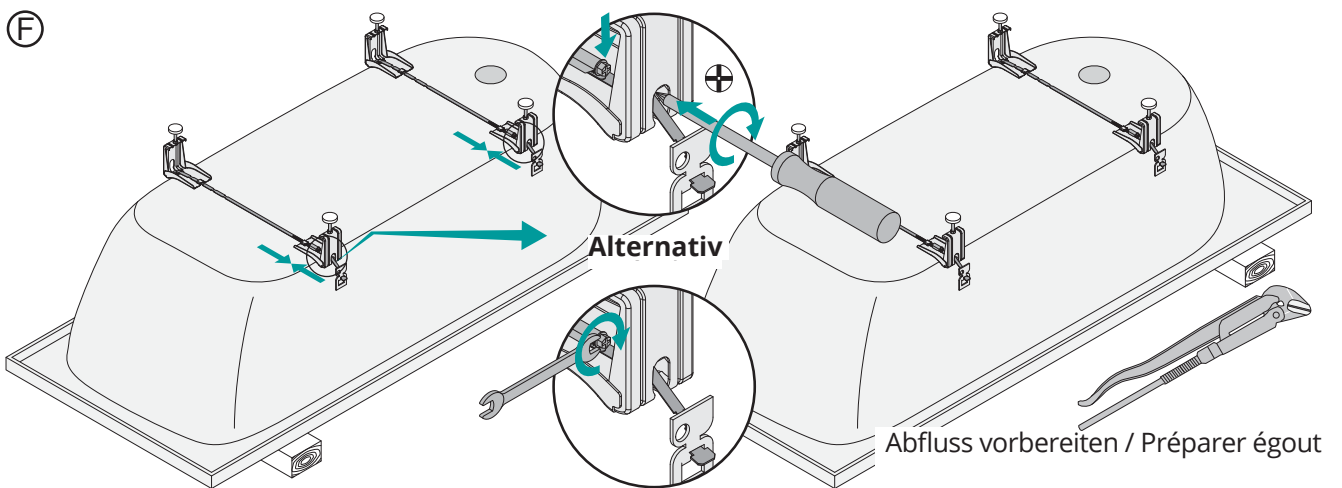

Schmidlin SWISS LINE Badewannen-Montageset (SIA 181) Schmidlin SWISS LINE Set de montage pour baignoires (SIA 181)

Technische Änderungen vorbehalten

01/2018

Schmidlin SWISS LINE Montage Badewanne / Baignoire

Schmidlin SWISS LINE

Montage Badewanne / Baignoire

Abfluss abschliessen / Brancher égout

Schmidlin Wannenanker
Schmidlin Support de fixation

Schmidlin Dichtband
Schmidlin Profil

Optional:
Schürzenset (inkl. Schmidlin Vormauerungsband)
Tablier (incl. Schmidlin Ruban mur antérieur)