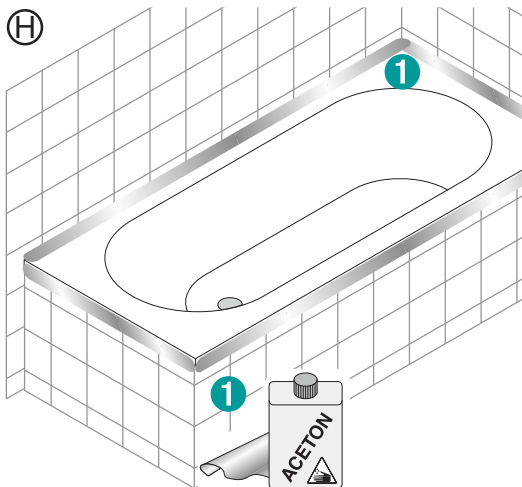

Schmidlin SWISS LINE Badewannen-Montageset (SIA 181) Schmidlin SWISS LINE Set de montage pour baignoires (SIA 181)

Technische Änderungen vorbehalten

01/2018

Schmidlin SWISS LINE Montage Badewanne / Baignoire

Schmidlin SWISS LINE

Montage Badewanne / Baignoire

Abfluss abschliessen / Brancher égout

Schmidlin Wannenanker
Schmidlin Support de fixation

Schmidlin Dichtband
Schmidlin Profil

Optional:
Schürzenset (inkl. Schmidlin Vormauerungsband)
Tablier (incl. Schmidlin Ruban mur antérieur)