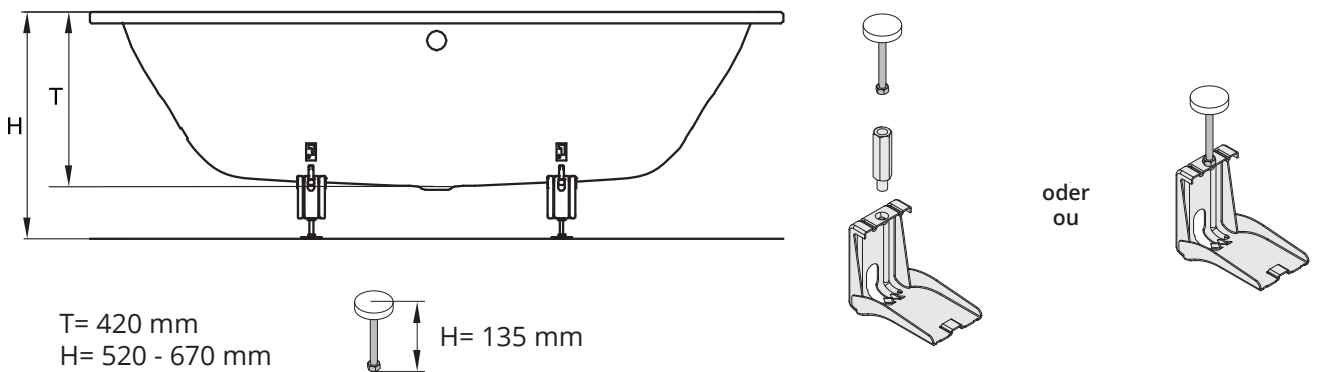

Schmidlin SWISS LINE Badewannen-Montageset (SIA 181) Schmidlin SWISS LINE Set de montage pour baignoires (SIA 181)

Technische Änderungen vorbehalten

01/2018

Schmidlin SWISS LINE Montage Badewanne / Baignoire

Schmidlin SWISS LINE

Montage Badewanne / Baignoire

Abfluss abschliessen / Brancher égout

Schmidlin Wannenanker
Schmidlin Support de fixation

Schmidlin Dichtband
Schmidlin Profil

Optional:
Schürzenset (inkl. Schmidlin Vormauerungsband)
Tablier (incl. Schmidlin Ruban mur antérieur)