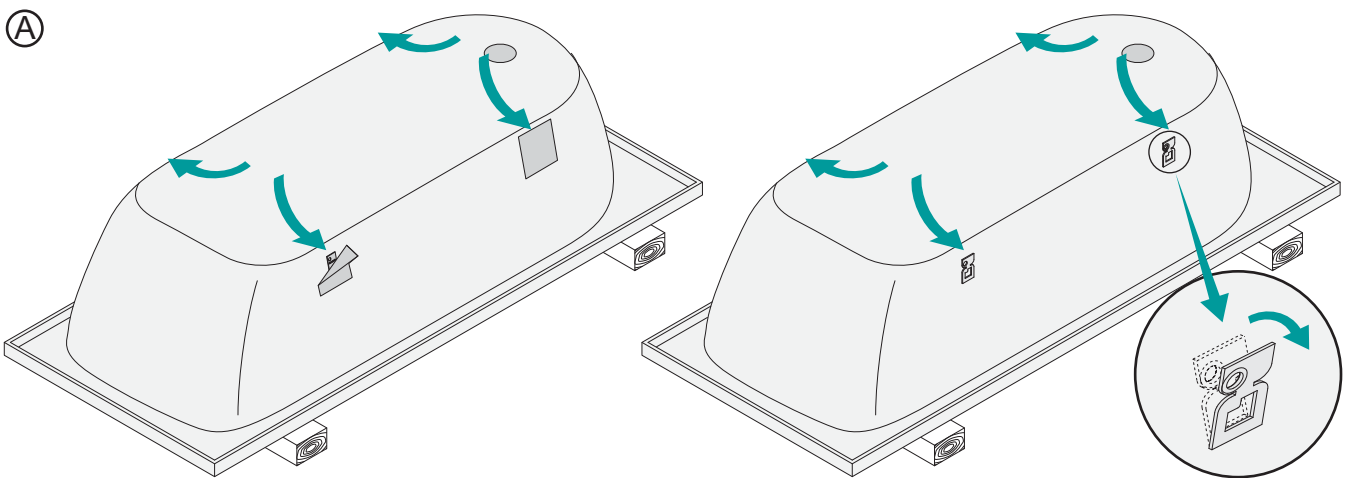

Schmidlin SWISS LINE Badewannen-Montageset (SIA 181) Schmidlin SWISS LINE Set de montage pour baignoires (SIA 181)

Technische Änderungen vorbehalten

01/2018

Schmidlin SWISS LINE Montage Badewanne / Baignoire

Schmidlin SWISS LINE

Montage Badewanne / Baignoire

Abfluss abschliessen / Brancher égout

Schmidlin Wannenanker
Schmidlin Support de fixation

Schmidlin Dichtband
Schmidlin Profil

Optional:
Schürzenset (inkl. Schmidlin Vormauerungsband)
Tablier (incl. Schmidlin Ruban mur antérieur)