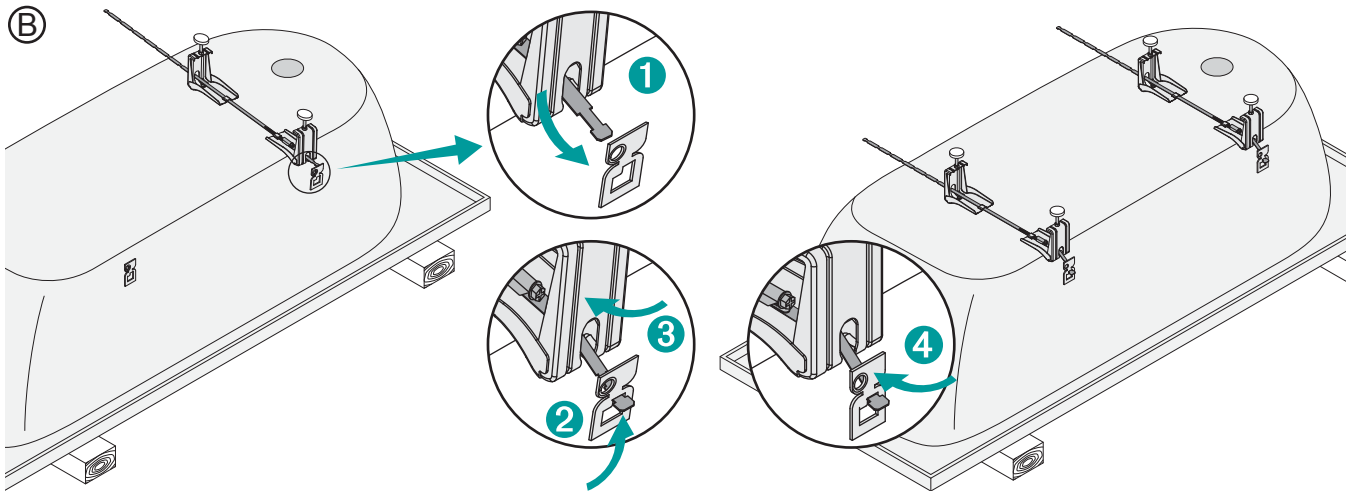

Schmidlin SWISS LINE Badewannen-Montageset (SIA 181) Schmidlin SWISS LINE Set de montage pour baignoires (SIA 181)

Technische Änderungen vorbehalten

01/2018

Schmidlin SWISS LINE Montage Badewanne / Baignoire

Schmidlin SWISS LINE

Montage Badewanne / Baignoire

Abfluss abschliessen / Brancher égout

Schmidlin Wannenanker
Schmidlin Support de fixation

Schmidlin Dichtband
Schmidlin Profil

Optional:
Schürzenset (inkl. Schmidlin Vormauerungsband)
Tablier (incl. Schmidlin Ruban mur antérieur)