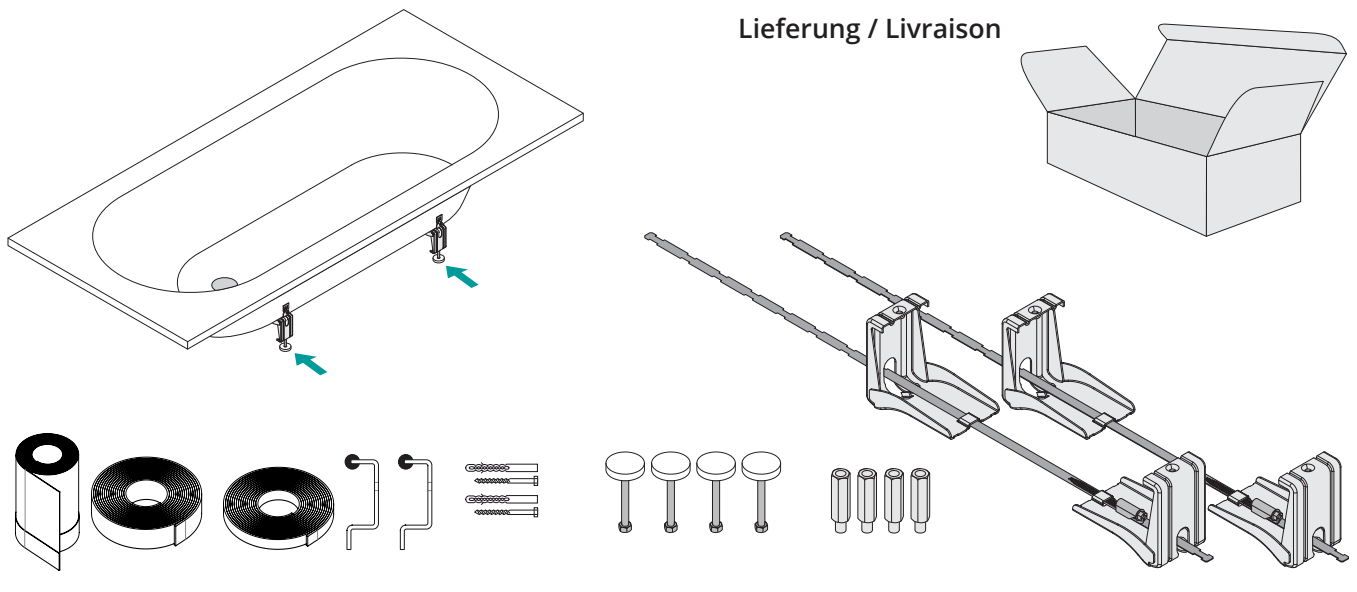

Schmidlin SWISS LINE Badewannen-Montageset (SIA 181) Schmidlin SWISS LINE Set de montage pour baignoires (SIA 181)

Technische Änderungen vorbehalten

01/2018

Schmidlin SWISS LINE Montage Badewanne / Baignoire

Schmidlin SWISS LINE

Montage Badewanne / Baignoire

Abfluss abschliessen / Brancher égout

Schmidlin Wannenanker
Schmidlin Support de fixation

Schmidlin Dichtband
Schmidlin Profil

Optional:
Schürzenset (inkl. Schmidlin Vormauerungsband)
Tablier (incl. Schmidlin Ruban mur antérieur)