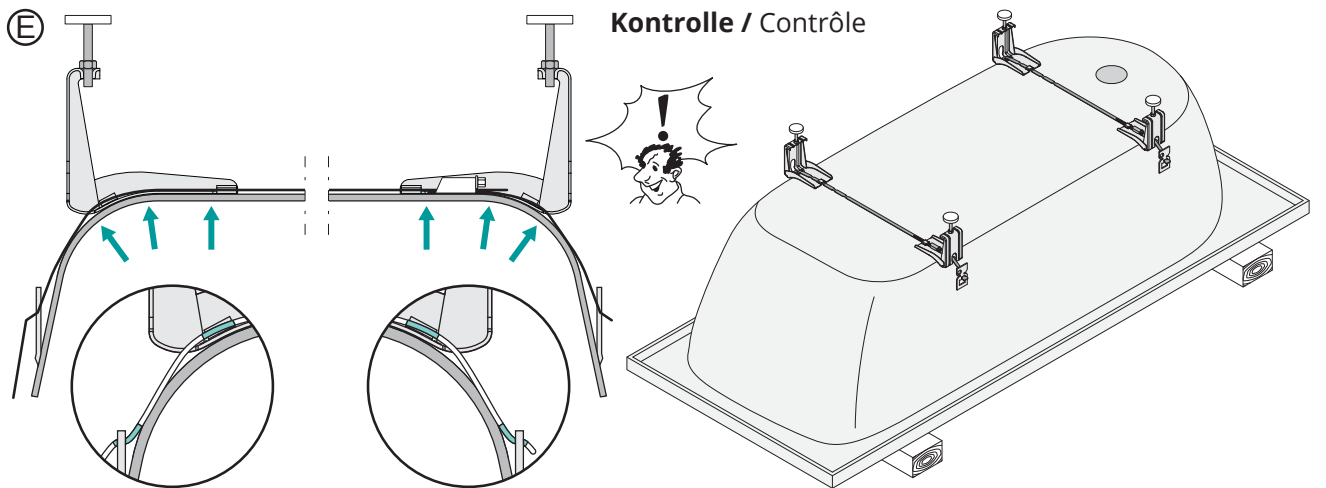

Schmidlin SWISS LINE Badewannen-Montageset (SIA 181) Schmidlin SWISS LINE Set de montage pour baignoires (SIA 181)

Technische Änderungen vorbehalten

01/2018

Schmidlin SWISS LINE Montage Badewanne / Baignoire

Schmidlin SWISS LINE

Montage Badewanne / Baignoire

Abfluss abschliessen / Brancher égout

Schmidlin Wannenanker
Schmidlin Support de fixation

Schmidlin Dichtband
Schmidlin Profil

Optional:
Schürzenset (inkl. Schmidlin Vormauerungsband)
Tablier (incl. Schmidlin Ruban mur antérieur)