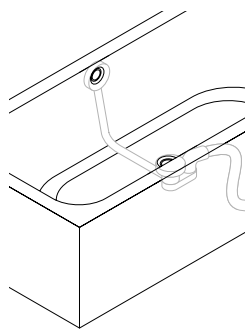

Schmidlin SHAPE Badewannen / Baignoire

HOME OVAL SHAPE / FLAIR SHAPE / SELLA SHAPE / STARLET SHAPE

Variante I
mit Garnitur
avec garniture
PUSH CONTROL
MULTIPLEX / ROTAPLEX

Variante II
mit Garnitur
avec garniture
SPRING

Variante III
mit Garnitur
avec garniture
MULTIPLEX TRIO /
ROTAPLEX TRIO

SW 26

Ⓐ

Schmidlin SHAPE Badewannen/Baignoire Montage