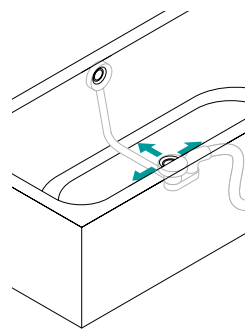

Schmidlin SHAPE Badewannen / Baignoire

HOME OVAL SHAPE / FLAIR SHAPE / SELLA SHAPE / STARLET SHAPE

Variante I
mit Garnitur
avec garniture
PUSH CONTROL
MULTIPLEX / ROTAPLEX

Variante II
mit Garnitur
avec garniture
SPRING

Variante III
mit Garnitur
avec garniture
MULTIPLEX TRIO /
ROTAPLEX TRIO

SW 26

Ⓐ

Schmidlin SHAPE Badewannen/Baignoire Montage