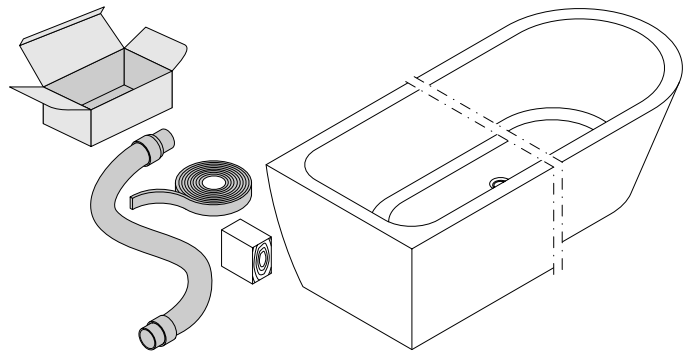

Schmidlin SHAPE Badewannen / Baignoire

HOME OVAL SHAPE / FLAIR SHAPE / SELLA SHAPE / STARLET SHAPE

Variante I
mit Garnitur
avec garniture
PUSH CONTROL
MULTIPLEX / ROTAPLEX

Variante II
mit Garnitur
avec garniture
SPRING

Variante III
mit Garnitur
avec garniture
MULTIPLEX TRIO /
ROTAPLEX TRIO

SW 26

Ⓐ

Schmidlin SHAPE Badewannen/Baignoire Montage