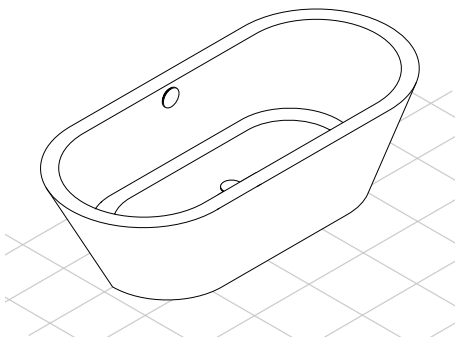

Schmidlin SHAPE Badewannen / Baignoire

HOME OVAL SHAPE / FLAIR SHAPE / SELLA SHAPE / STARLET SHAPE

Variante I
mit Garnitur
avec garniture
PUSH CONTROL
MULTIPLEX / ROTAPLEX

Variante II
mit Garnitur
avec garniture
SPRING

Variante III
mit Garnitur
avec garniture
MULTIPLEX TRIO /
ROTAPLEX TRIO

SW 26

Ⓐ

Schmidlin SHAPE Badewannen/Baignoire Montage