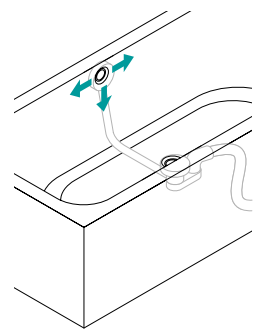

Schmidlin SHAPE Badewannen / Baignoire

HOME OVAL SHAPE / FLAIR SHAPE / SELLA SHAPE / STARLET SHAPE

Variante I
mit Garnitur
avec garniture
PUSH CONTROL
MULTIPLEX / ROTAPLEX

Variante II
mit Garnitur
avec garniture
SPRING

Variante III
mit Garnitur
avec garniture
MULTIPLEX TRIO /
ROTAPLEX TRIO

SW 26

Ⓐ

Schmidlin SHAPE Badewannen/Baignoire Montage