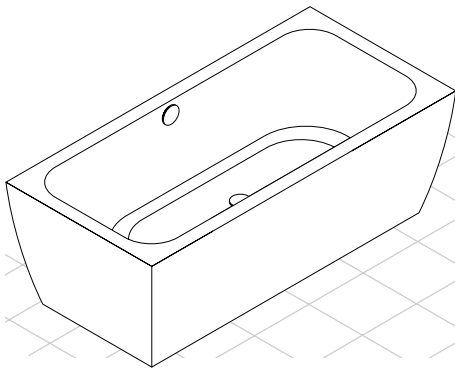

Schmidlin SHAPE Badewannen / Baignoire

HOME OVAL SHAPE / FLAIR SHAPE / SELLA SHAPE / STARLET SHAPE

Variante I
mit Garnitur
avec garniture
PUSH CONTROL
MULTIPLEX / ROTAPLEX

Variante II
mit Garnitur
avec garniture
SPRING

Variante III
mit Garnitur
avec garniture
MULTIPLEX TRIO /
ROTAPLEX TRIO

SW 26

Ⓐ

Schmidlin SHAPE Badewannen/Baignoire Montage