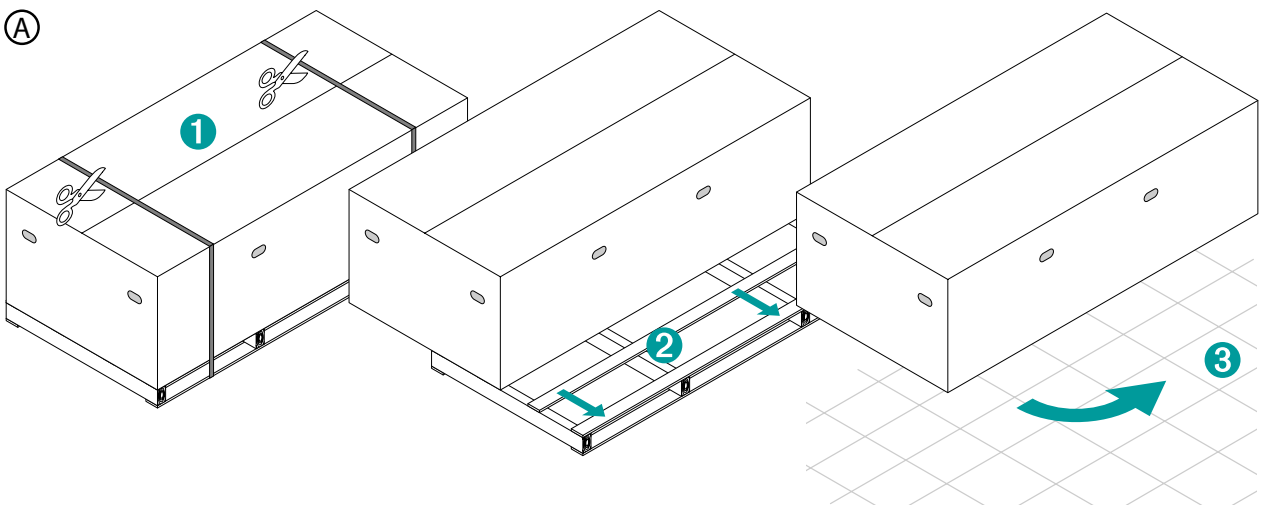

Schmidlin SHAPE Badewannen / Baignoire

HOME OVAL SHAPE / FLAIR SHAPE / SELLA SHAPE / STARLET SHAPE

Variante I
mit Garnitur
avec garniture
PUSH CONTROL
MULTIPLEX / ROTAPLEX

Variante II
mit Garnitur
avec garniture
SPRING

Variante III
mit Garnitur
avec garniture
MULTIPLEX TRIO /
ROTAPLEX TRIO

SW 26

Ⓐ

Schmidlin SHAPE Badewannen/Baignoire Montage