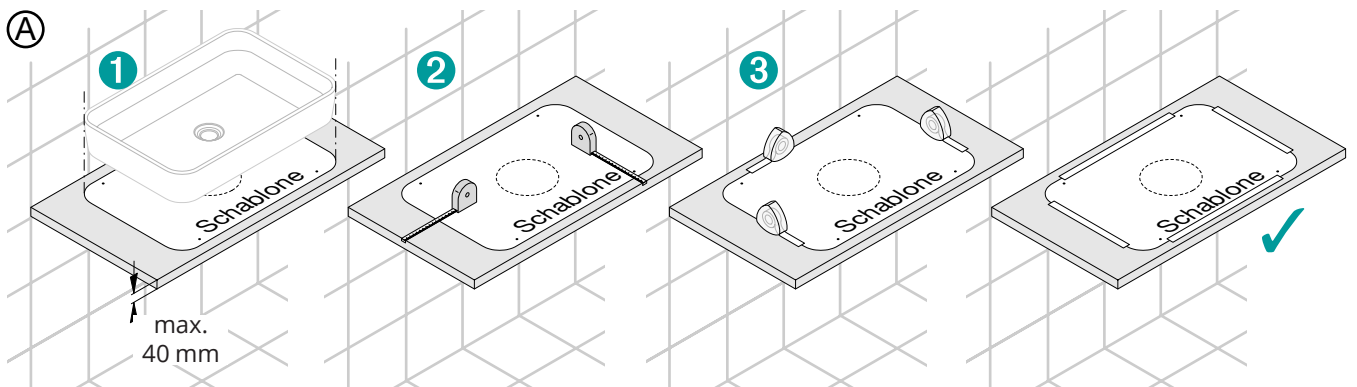

Schmidlin LOFT Aufsatzbecken Schmidlin LOFT Lavabos à poser

Technische Aenderungen vorbehalten

Schmidlin LOFT Aufsatzbecken Montage

optional
en option

Alle Schablonen auf www.schmidlin.ch
Tous les gabarits sur www.schmidlin.ch

1:1 Ausdruck jeder Schablone optional erhältlich
Version imprimée 1:1 de chaque gabarit disponible en option

Reinigen / Nettoyer à sec

Technische Änderungen vorbehalten