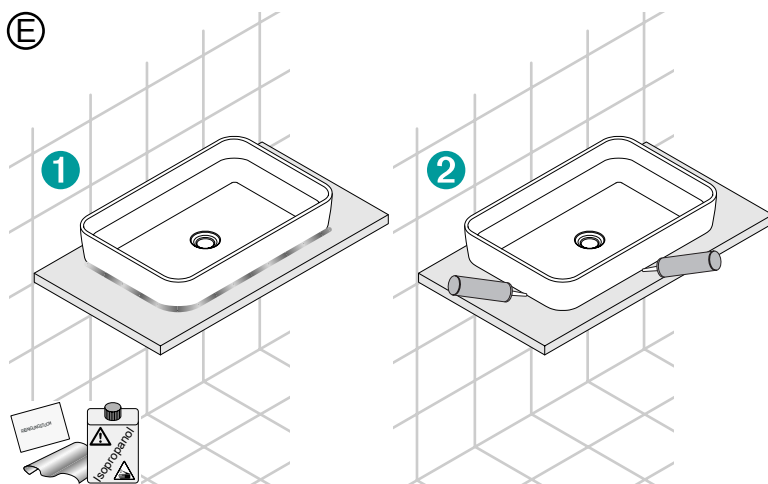

Schmidlin LOFT Aufsatzbecken Schmidlin LOFT Lavabos à poser

Technische Aenderungen vorbehalten

Schmidlin LOFT Aufsatzbecken Montage

optional
en option

Alle Schablonen auf www.schmidlin.ch
Tous les gabarits sur www.schmidlin.ch

1:1 Ausdruck jeder Schablone optional erhältlich
Version imprimée 1:1 de chaque gabarit disponible en option

Reinigen / Nettoyer à sec

Technische Änderungen vorbehalten