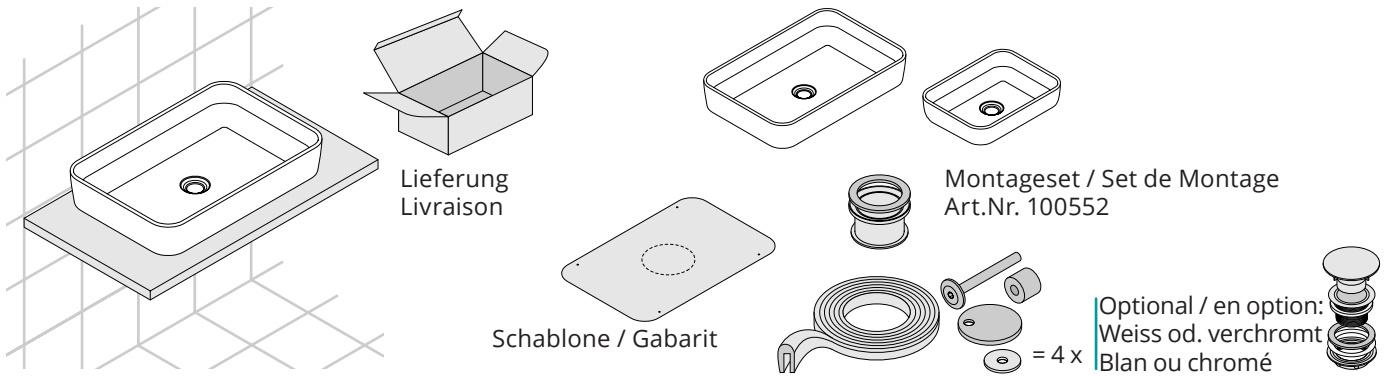

Schmidlin LOFT Aufsatzbecken Schmidlin LOFT Lavabos à poser

Technische Aenderungen vorbehalten

Schmidlin LOFT Aufsatzbecken Montage

optional
en option

Alle Schablonen auf www.schmidlin.ch
Tous les gabarits sur www.schmidlin.ch

1:1 Ausdruck jeder Schablone optional erhältlich
Version imprimée 1:1 de chaque gabarit disponible en option

Reinigen / Nettoyer à sec

Technische Änderungen vorbehalten