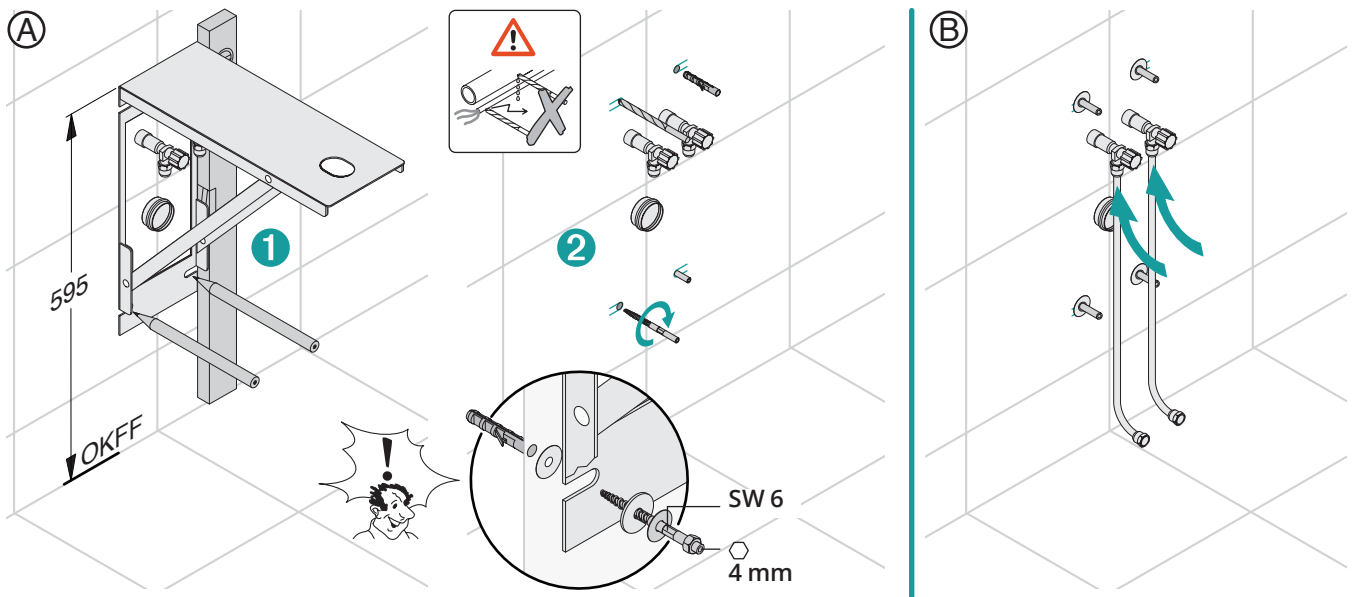

## Schmidlin CONTURA Waschtisch freistehend für Wandmontage Schmidlin CONTURA Lavabo pose libre pour montage mural

# Schmidlin CONTURA Monolith Montage