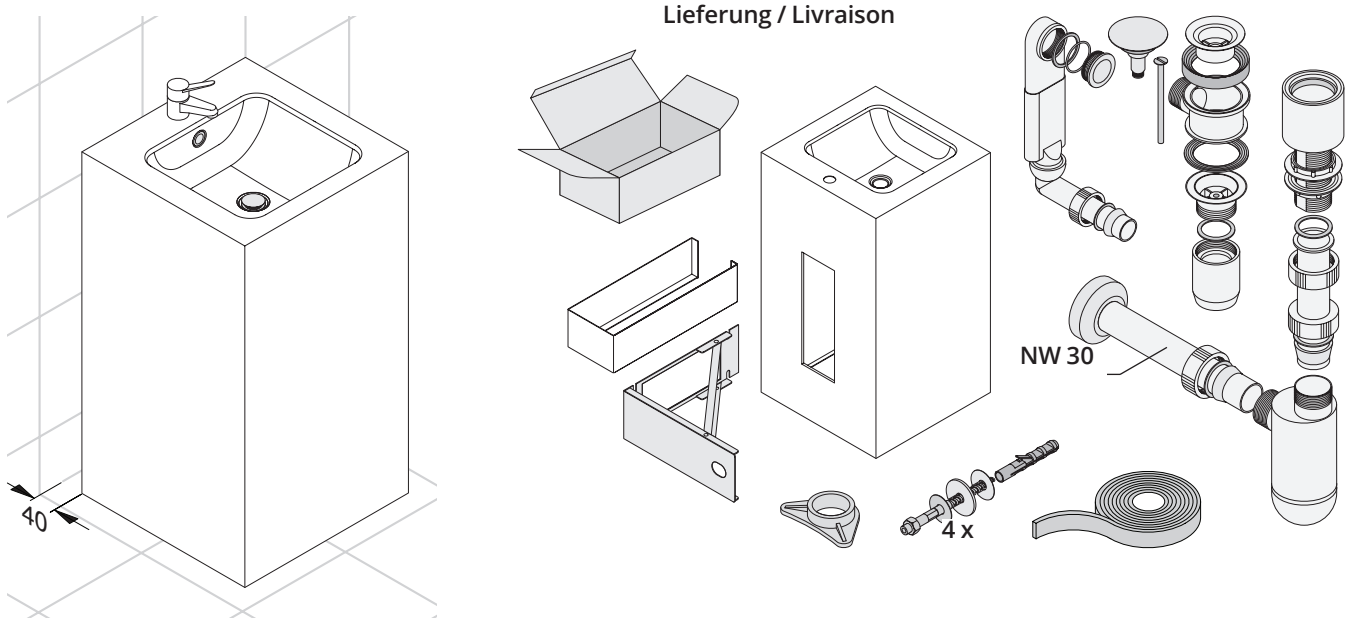

## Schmidlin CONTURA Waschtisch freistehend für Wandmontage Schmidlin CONTURA Lavabo pose libre pour montage mural