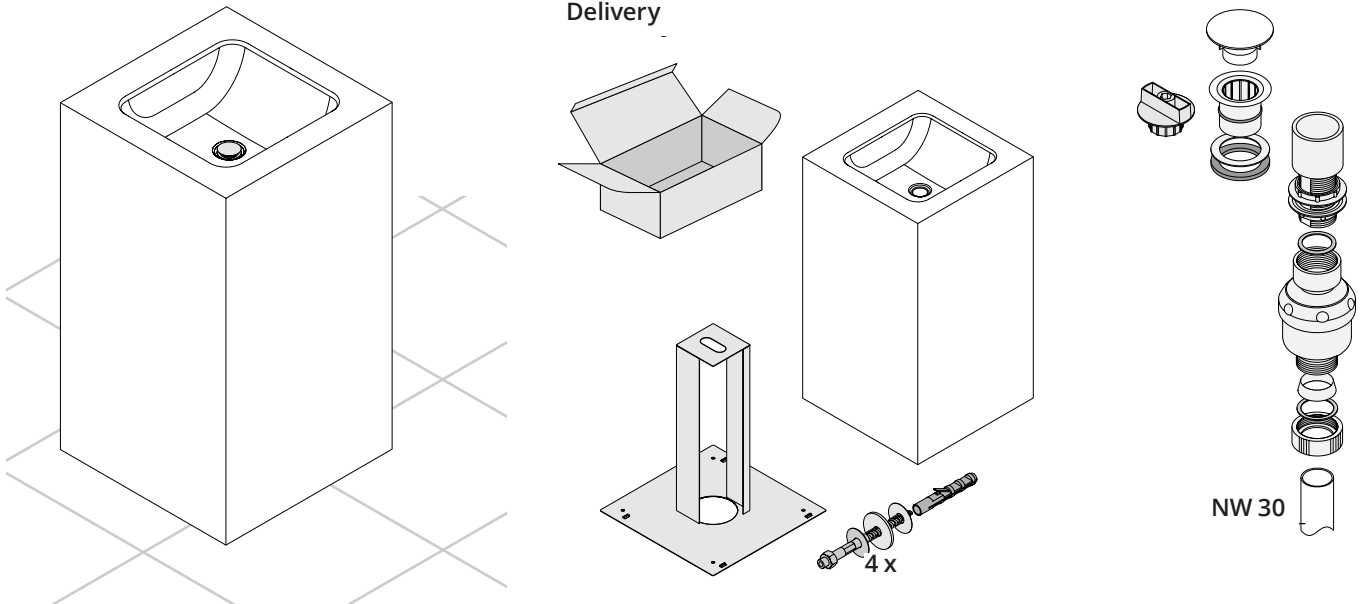

Schmidlin CONTURA Waschtisch freistehend Schmidlin CONTURA Lavabo pose libre

Lieferung
Livraison
Delivery

Schmidlin CONTURA Monolith Montage

Schmidlin CONTURA Monolith Montage

Ⓜ

Reinigen
Nettoyer à sec
Dry-clean