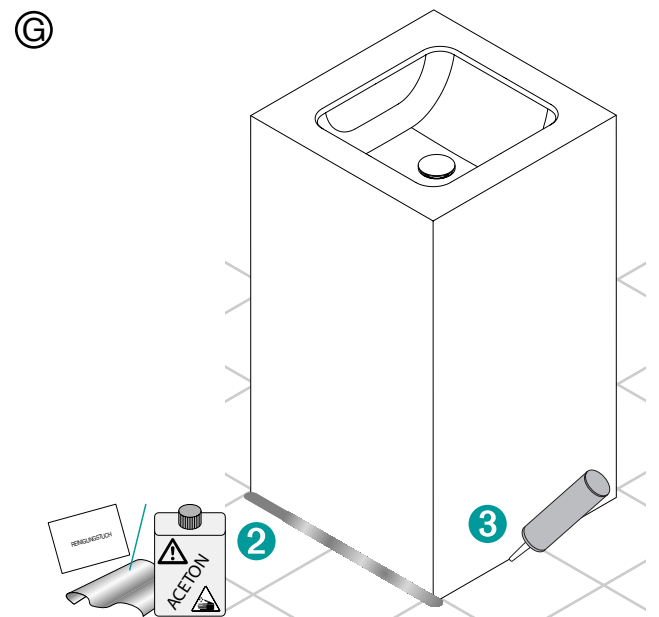

Schmidlin CONTURA Waschtisch freistehend Schmidlin CONTURA Lavabo pose libre

Lieferung
Livraison
Delivery

Schmidlin CONTURA Monolith Montage

Schmidlin CONTURA Monolith Montage

Ⓜ

Reinigen
Nettoyer à sec
Dry-clean