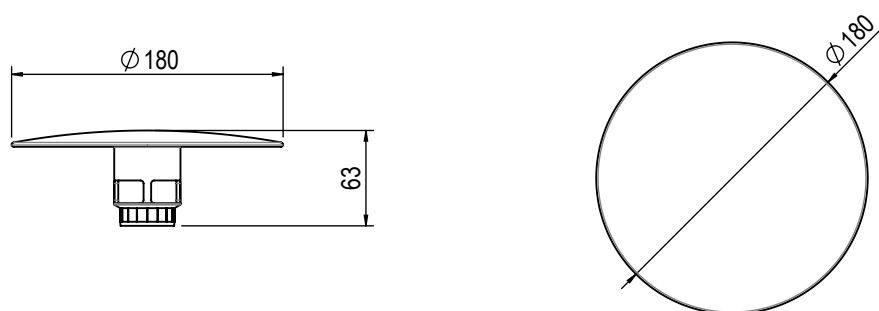

Massskizze

Schmidlin IRIS Linse

Höhe 6,3 cm, Durchmesser 18 cm

Artikel-Nr.: 2210-0001

SGVSB-Nr.:

ST-Nr.:

Optionen

- Farbklasse I, II, III, IV, V
 - GLASUR PLUS
-
-