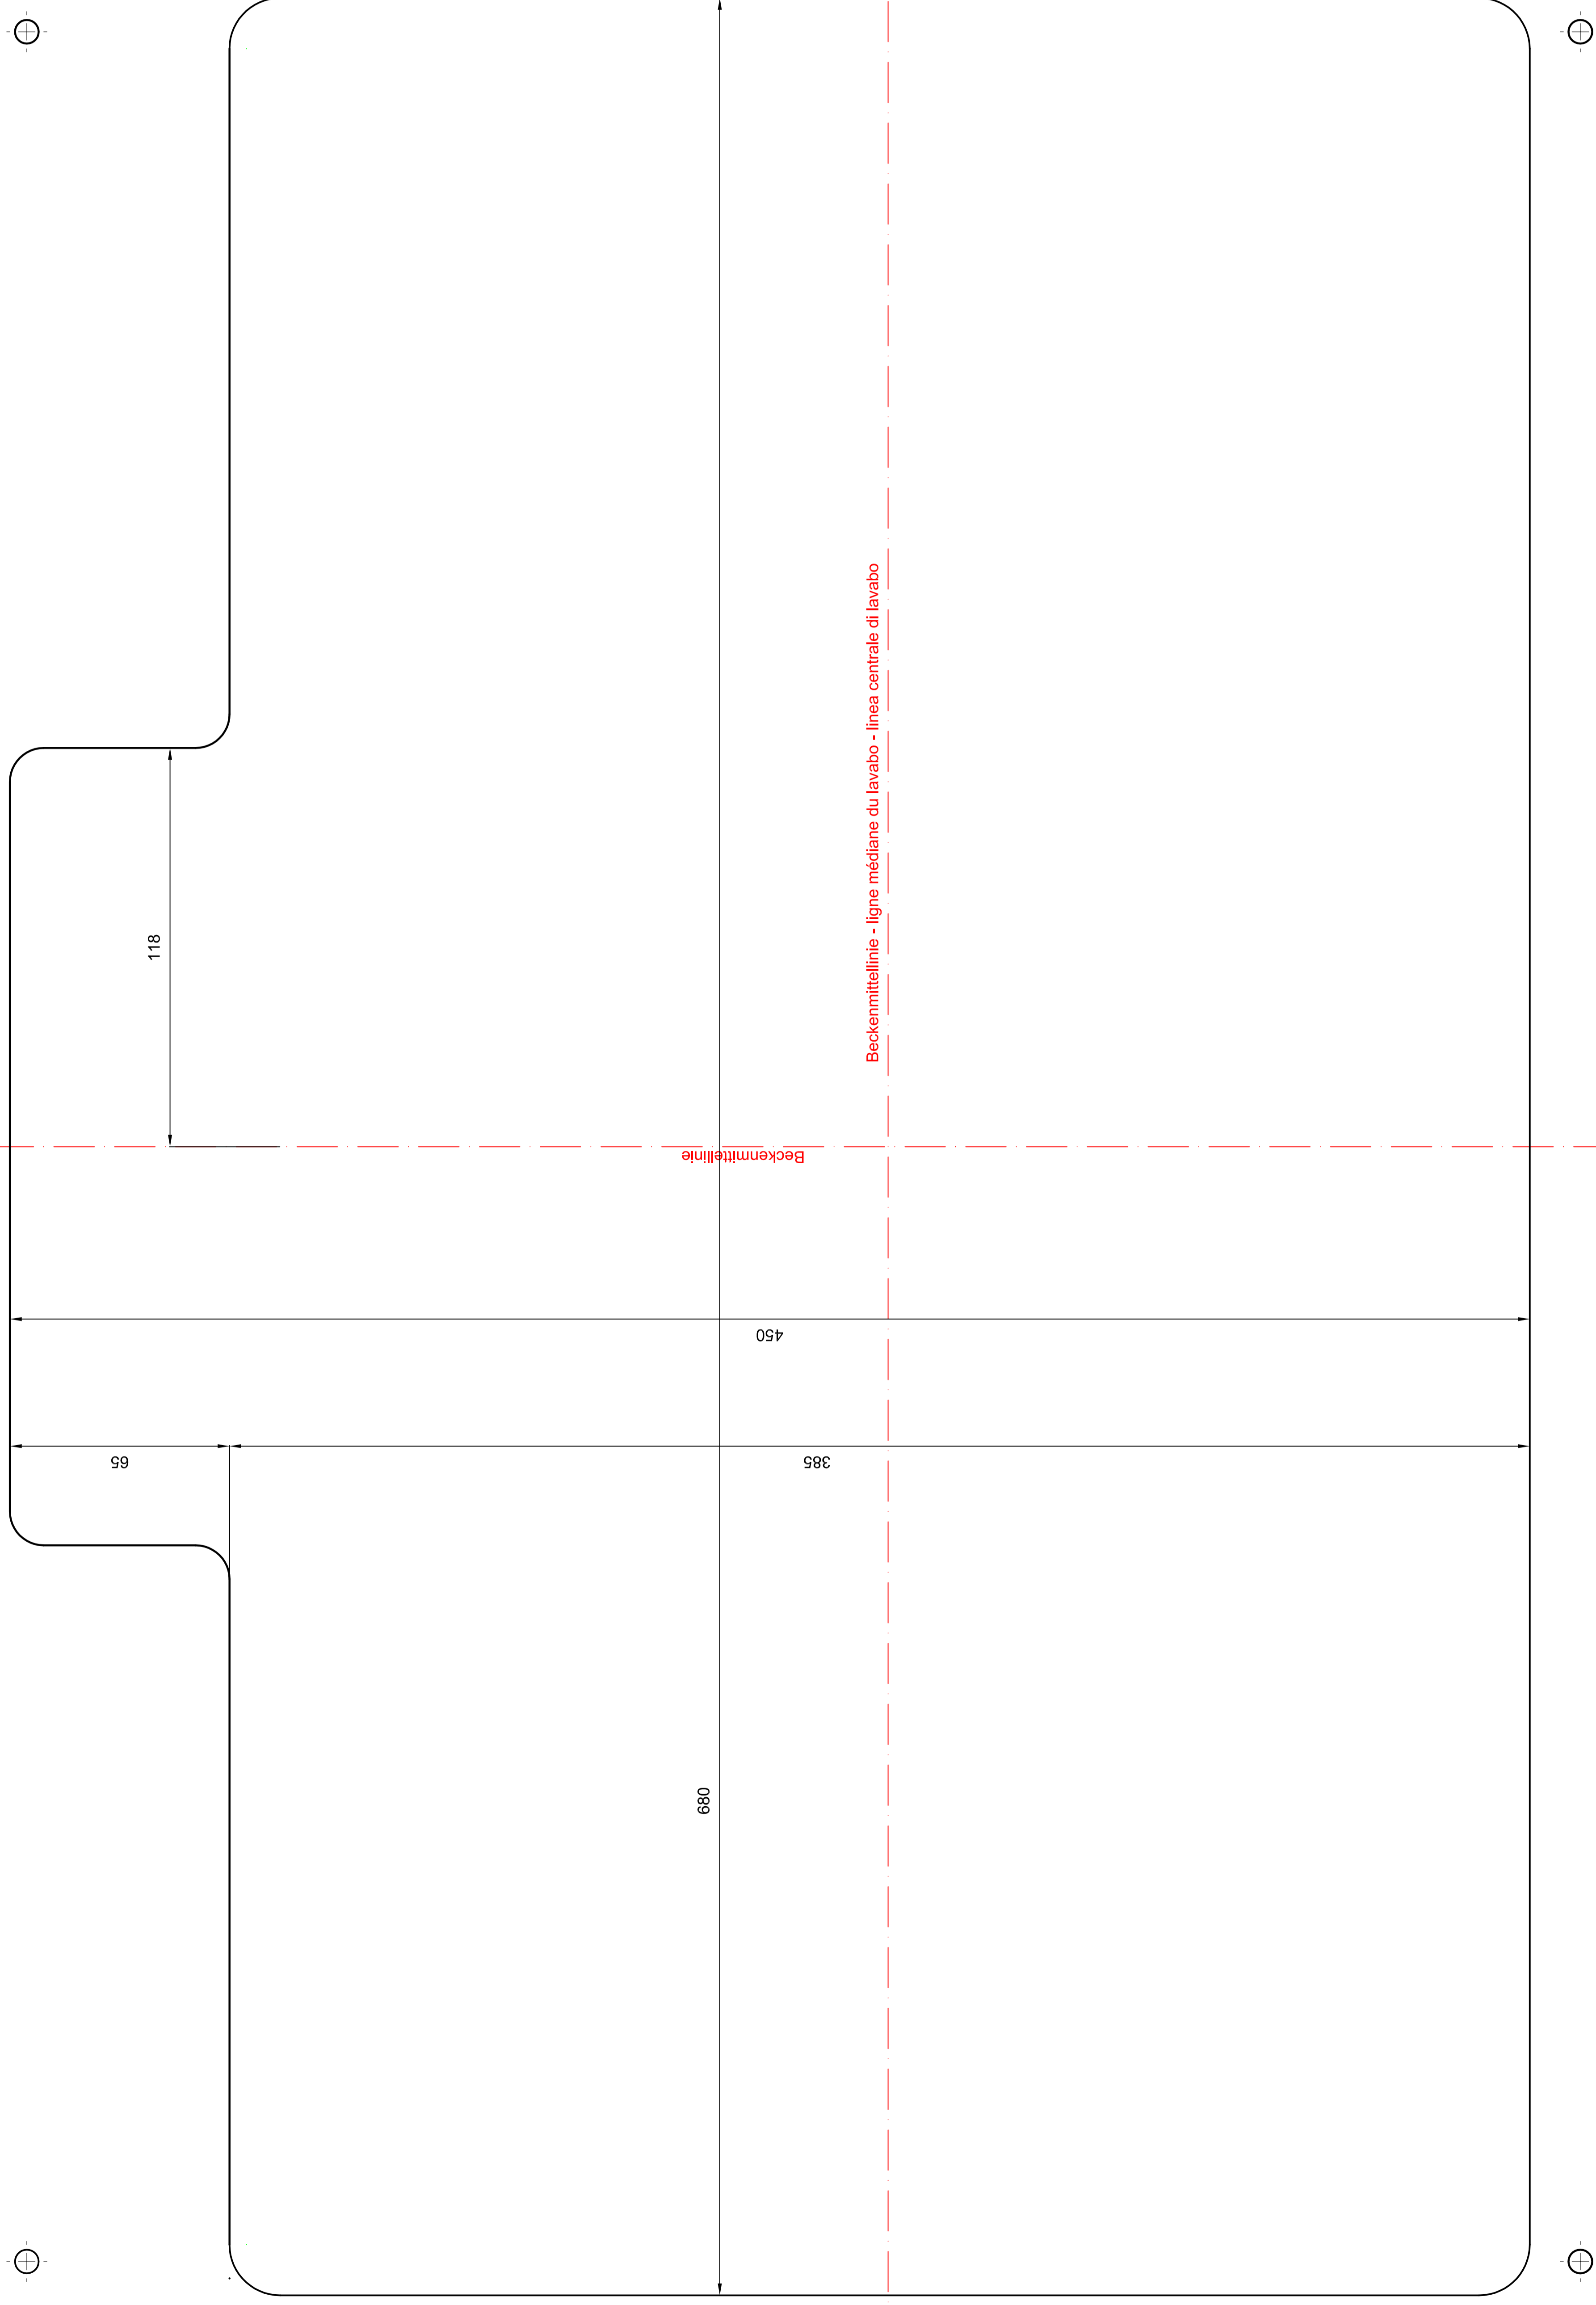

Aussenmass - dimension extérieure - misura esterna

Aussenmass

**Schmidlin**  
www.schmidlin.ch

Artikel-Nr. 1390-0001, 1390-0002

**Schmidlin DUETT Aufsatzbecken**  
80 x 50 cm