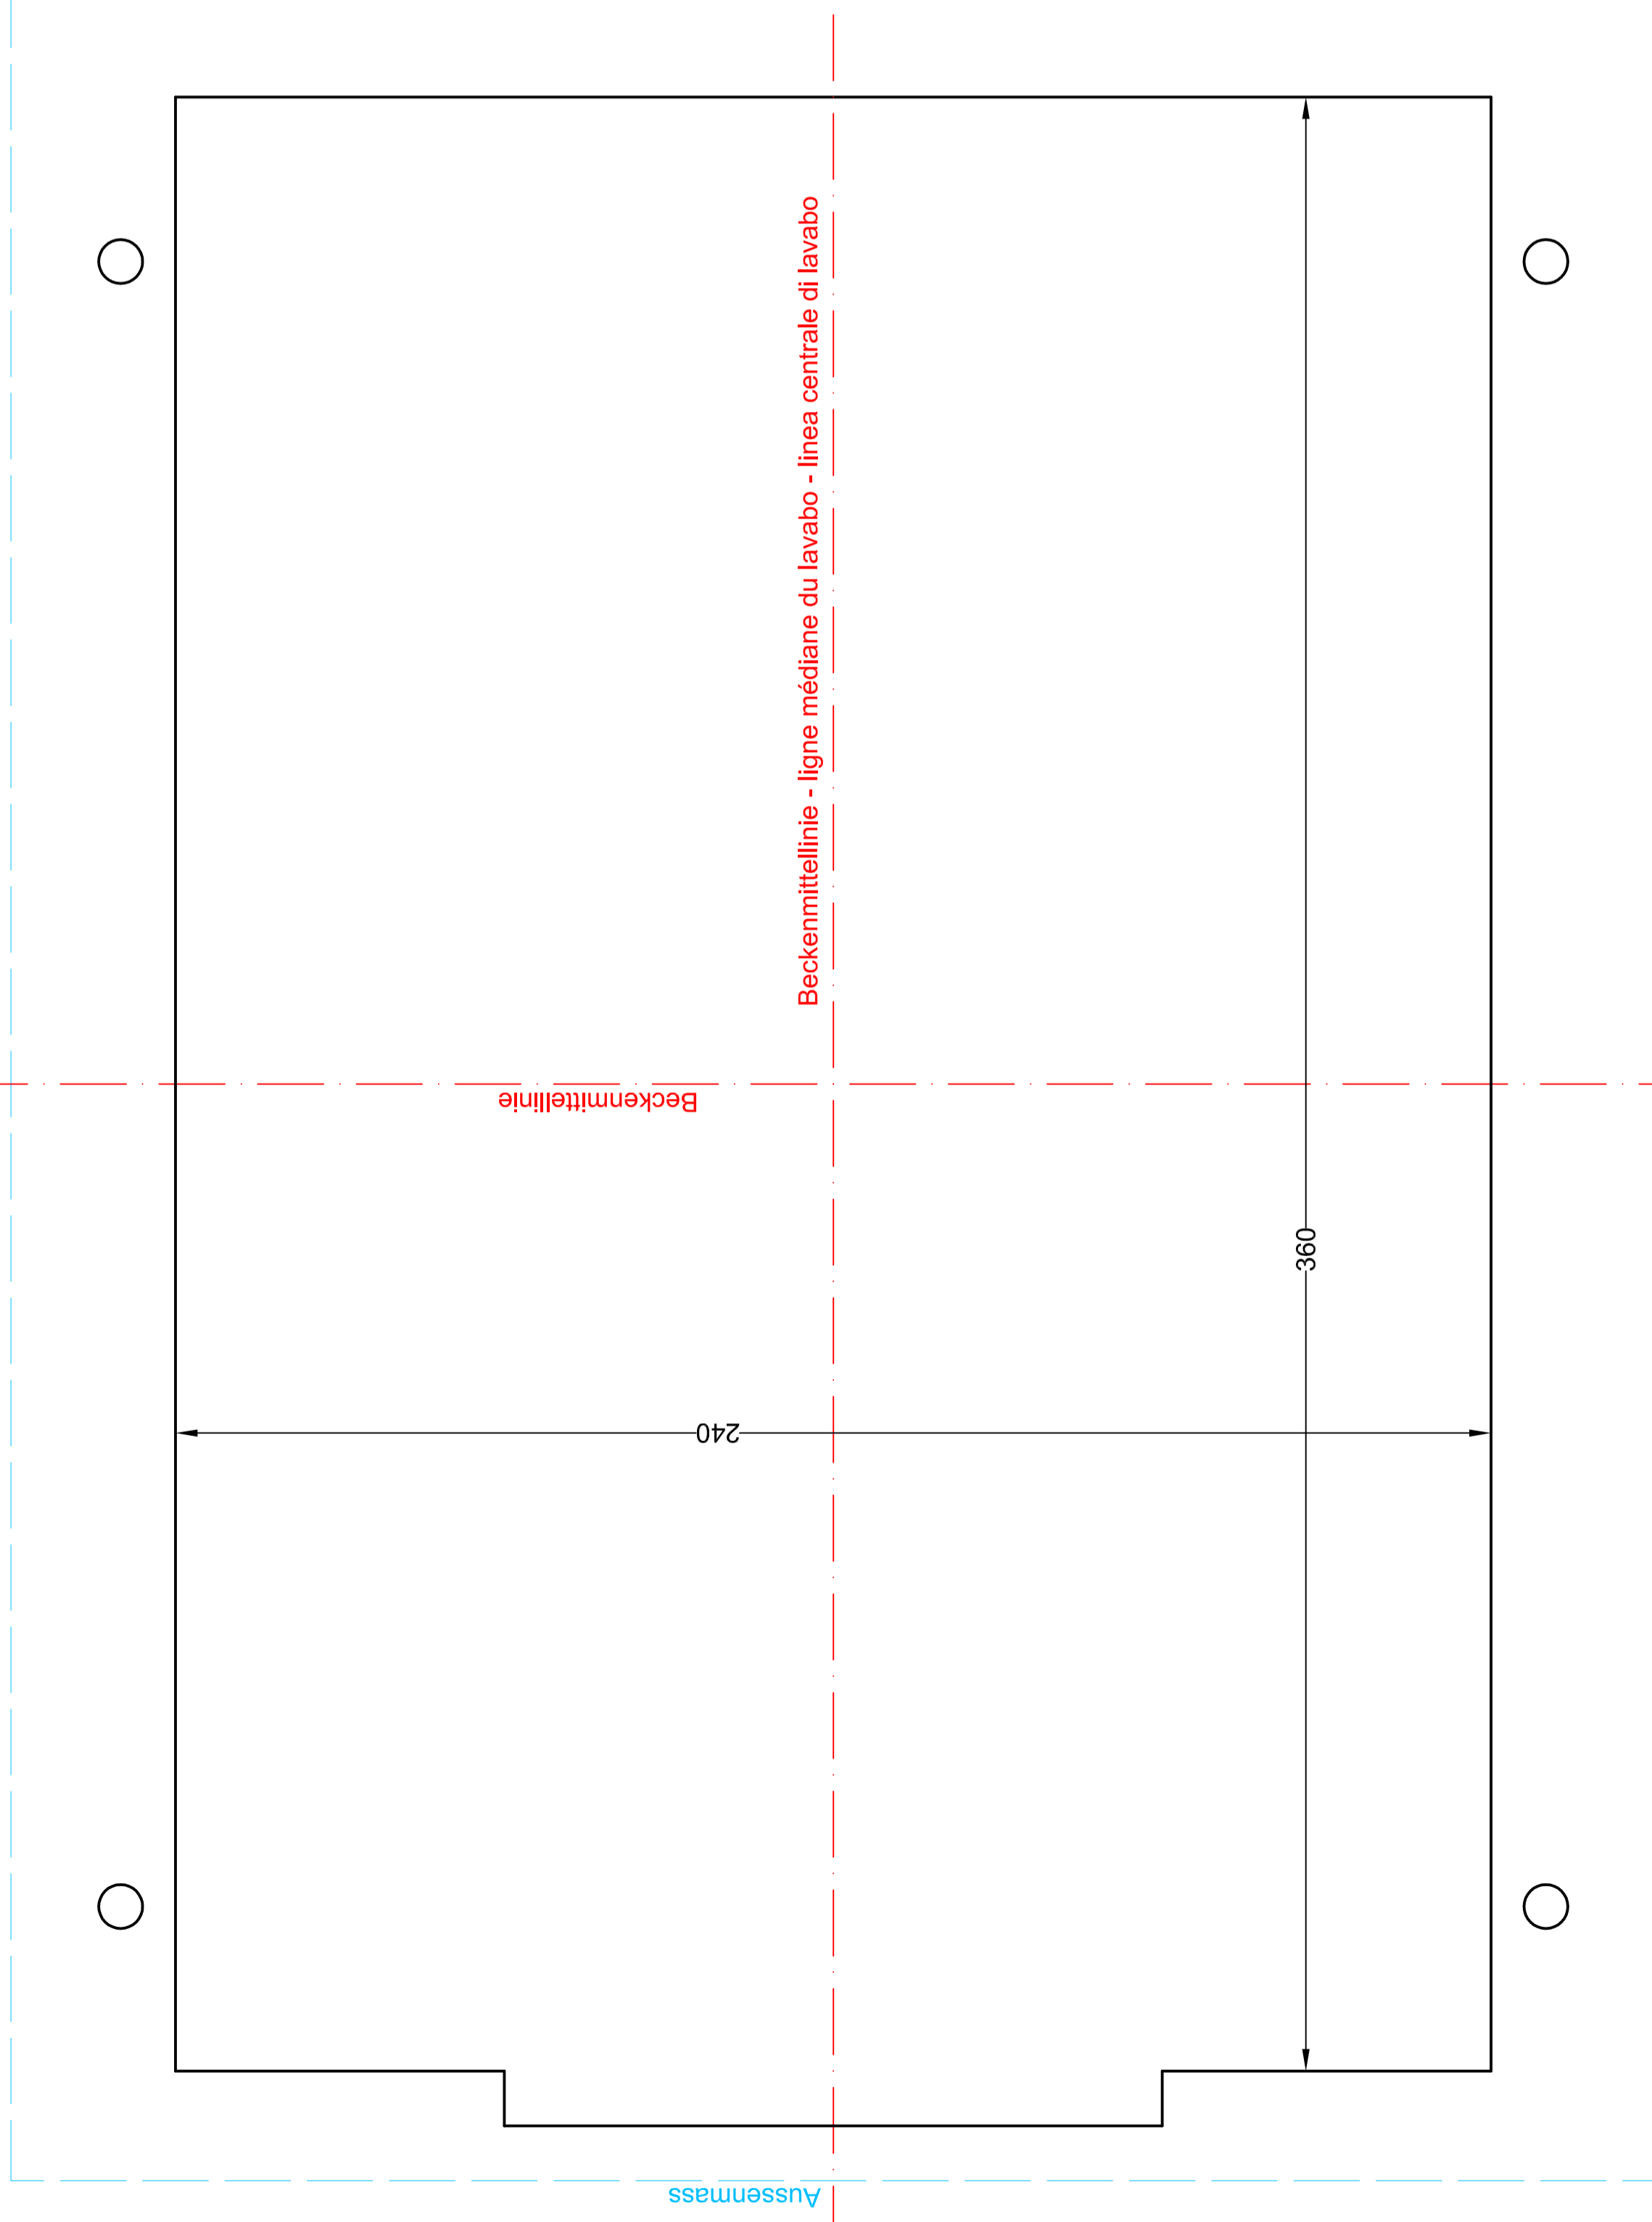

Aussenmass - dimension extérieure - misura esterna

Artikel-Nr. 1239-0004

**Schmidlin ORIBIS MINI Einlegebecken**

40 x 30 cm

**Schmidlin**  
www.schmidlin.ch