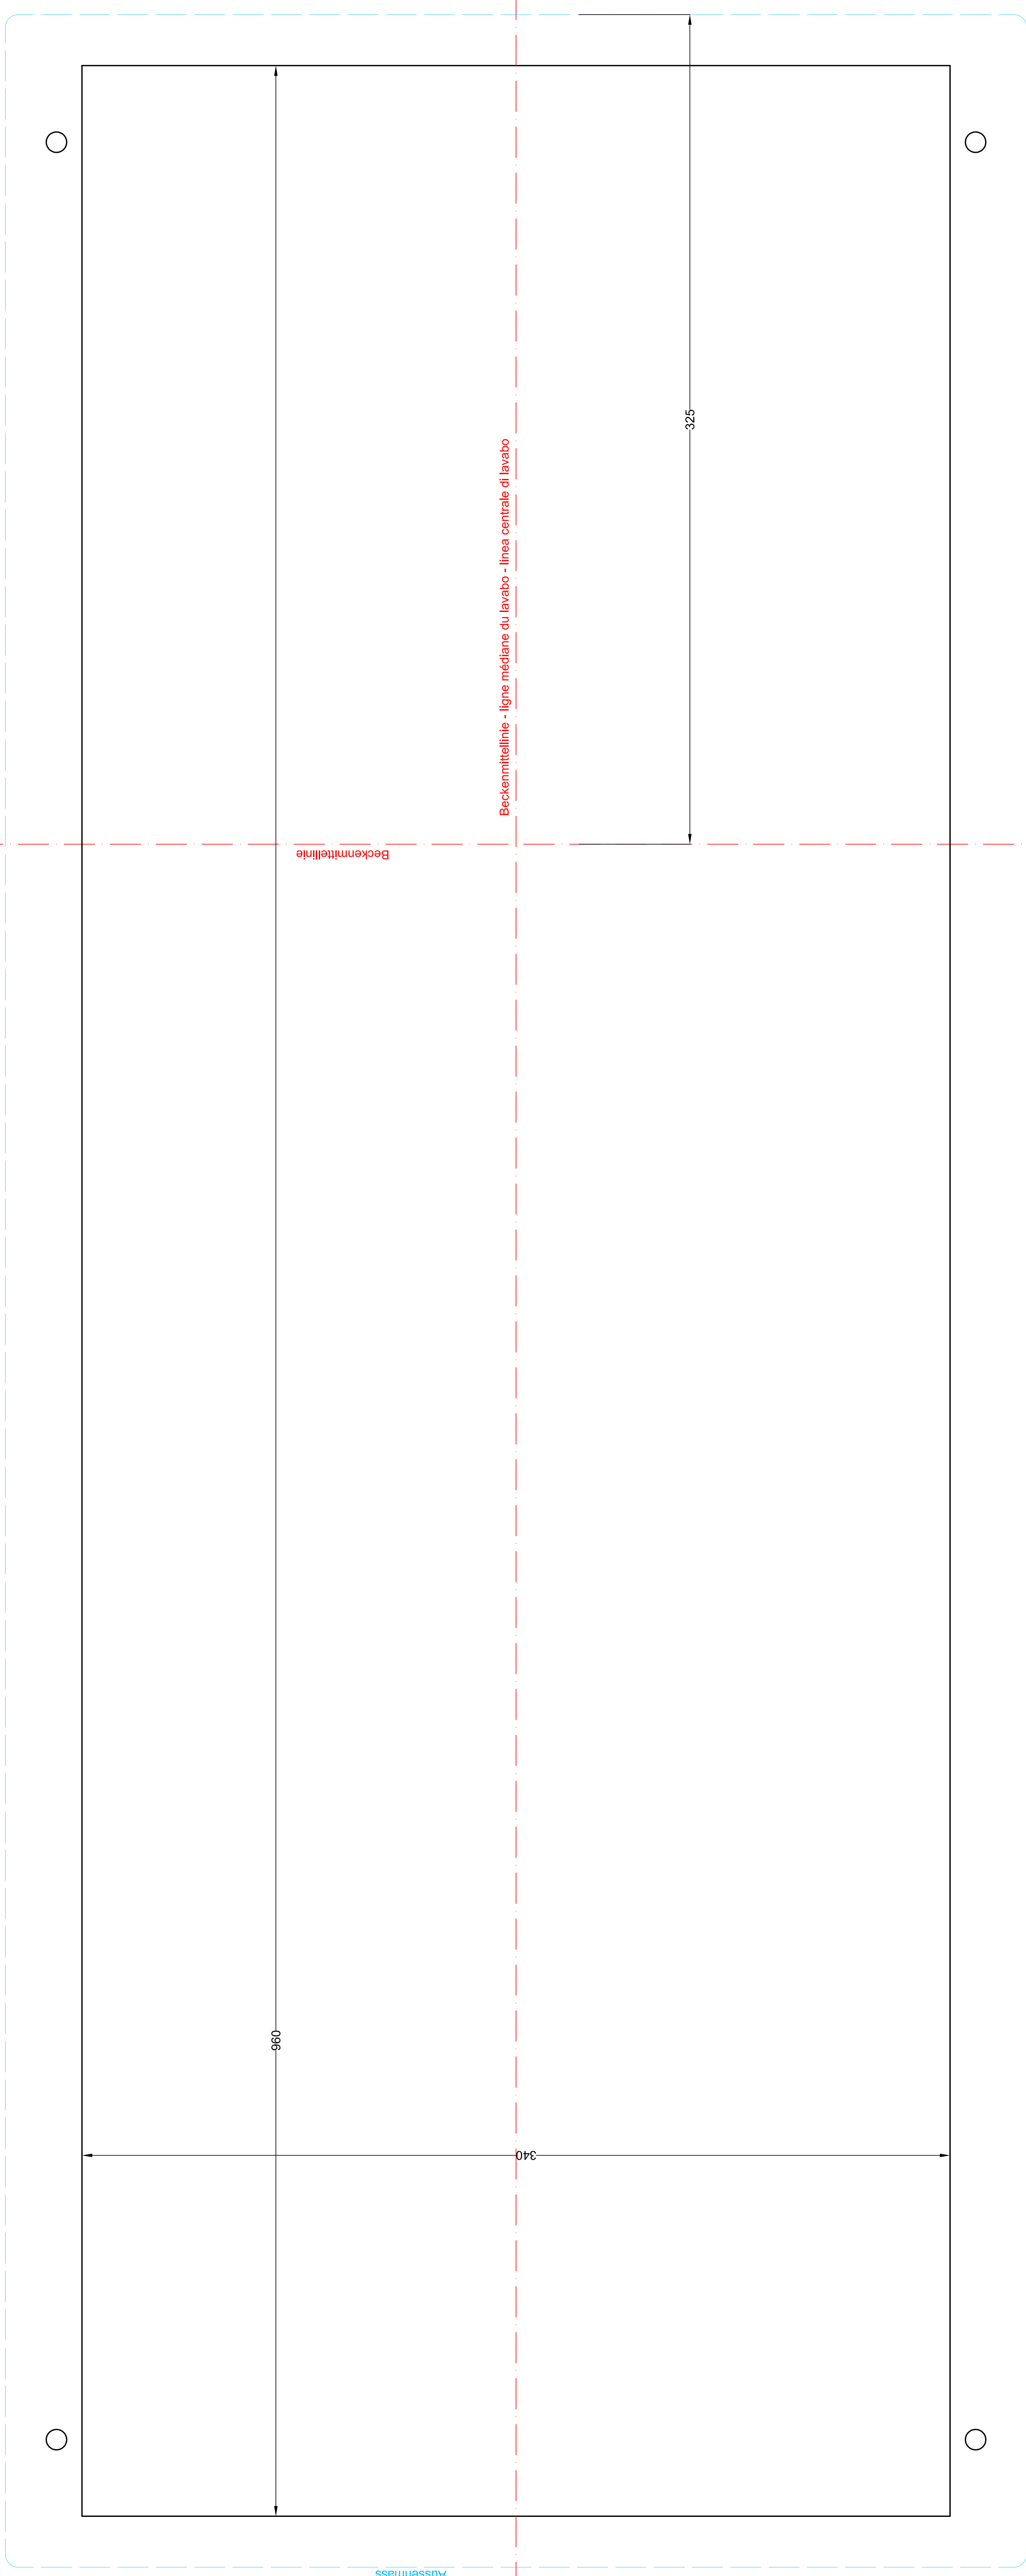

Aussenmass - dimension extérieure - misura esterna

Aussenmass

960

340

Beckenmittellinie

Beckenmittellinie - ligne médiane du lavabo - linea centrale di lavabo

325

Schmidlin
www.schmidlin.ch

Artikel-Nr. 2045-0001

Schmidlin LOTUS Aufsatzbecken

100 x 40 cm, Becken rechts