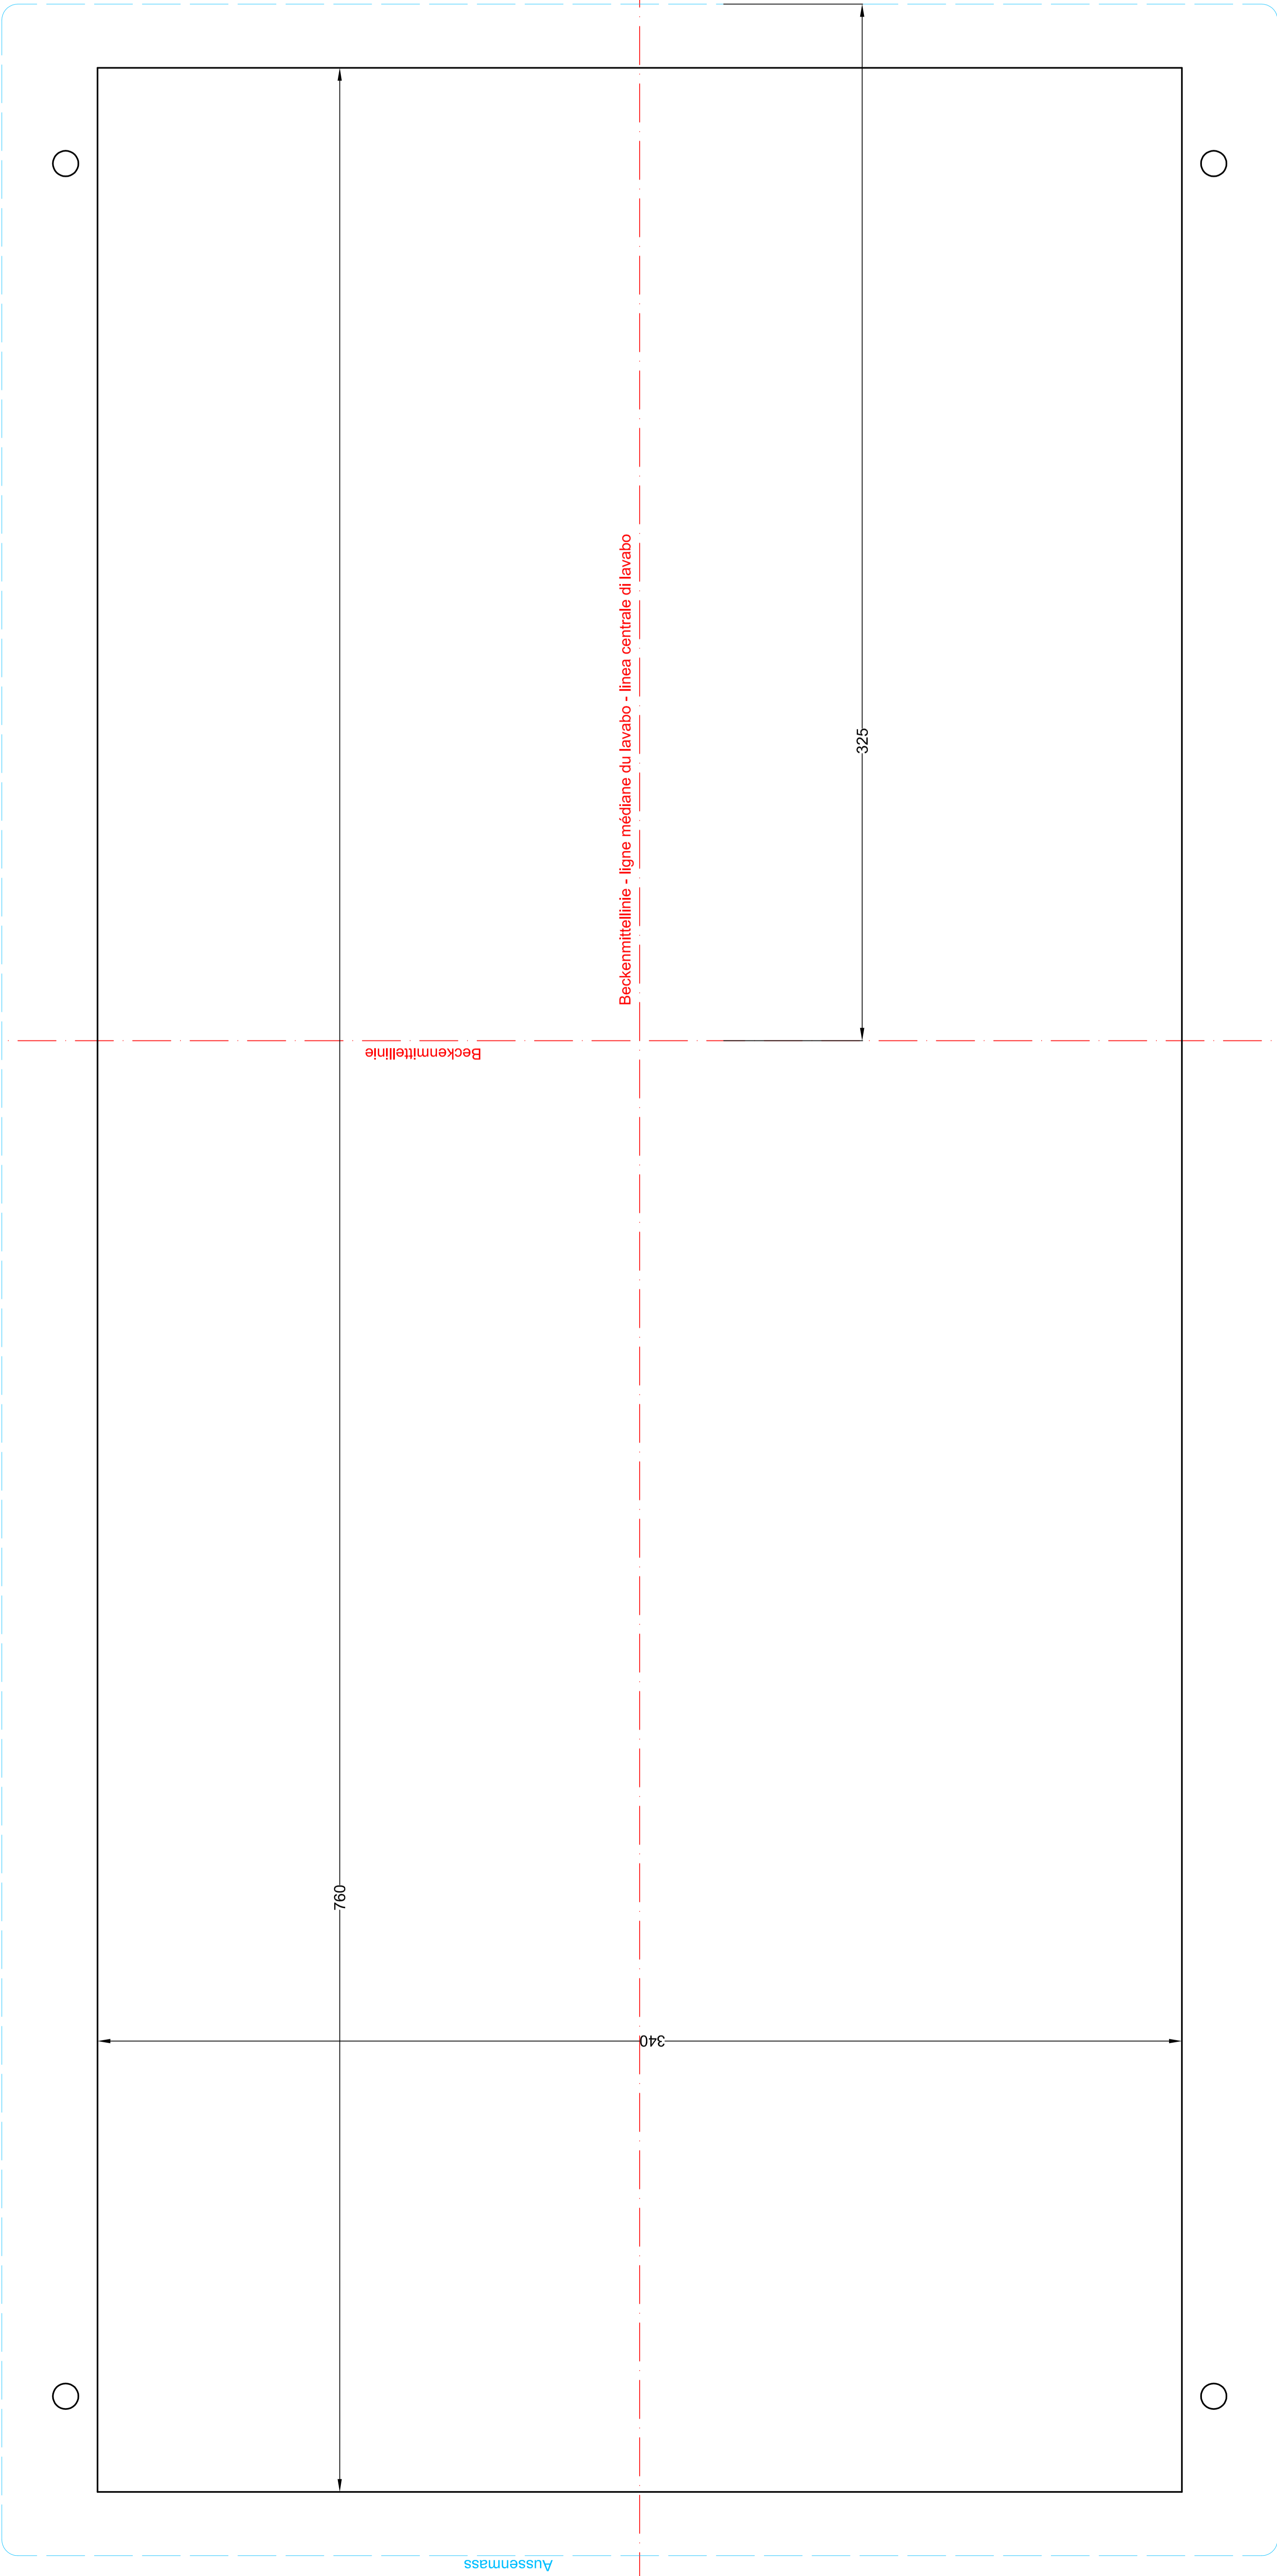

Aussenmass - dimension extérieure - misura esterna

**Schmidlin**  
www.schmidlin.ch

Artikel-Nr. 2037-0001

**Schmidlin LOTUS Einlegebecken**

80 x 40 cm, Becken rechts