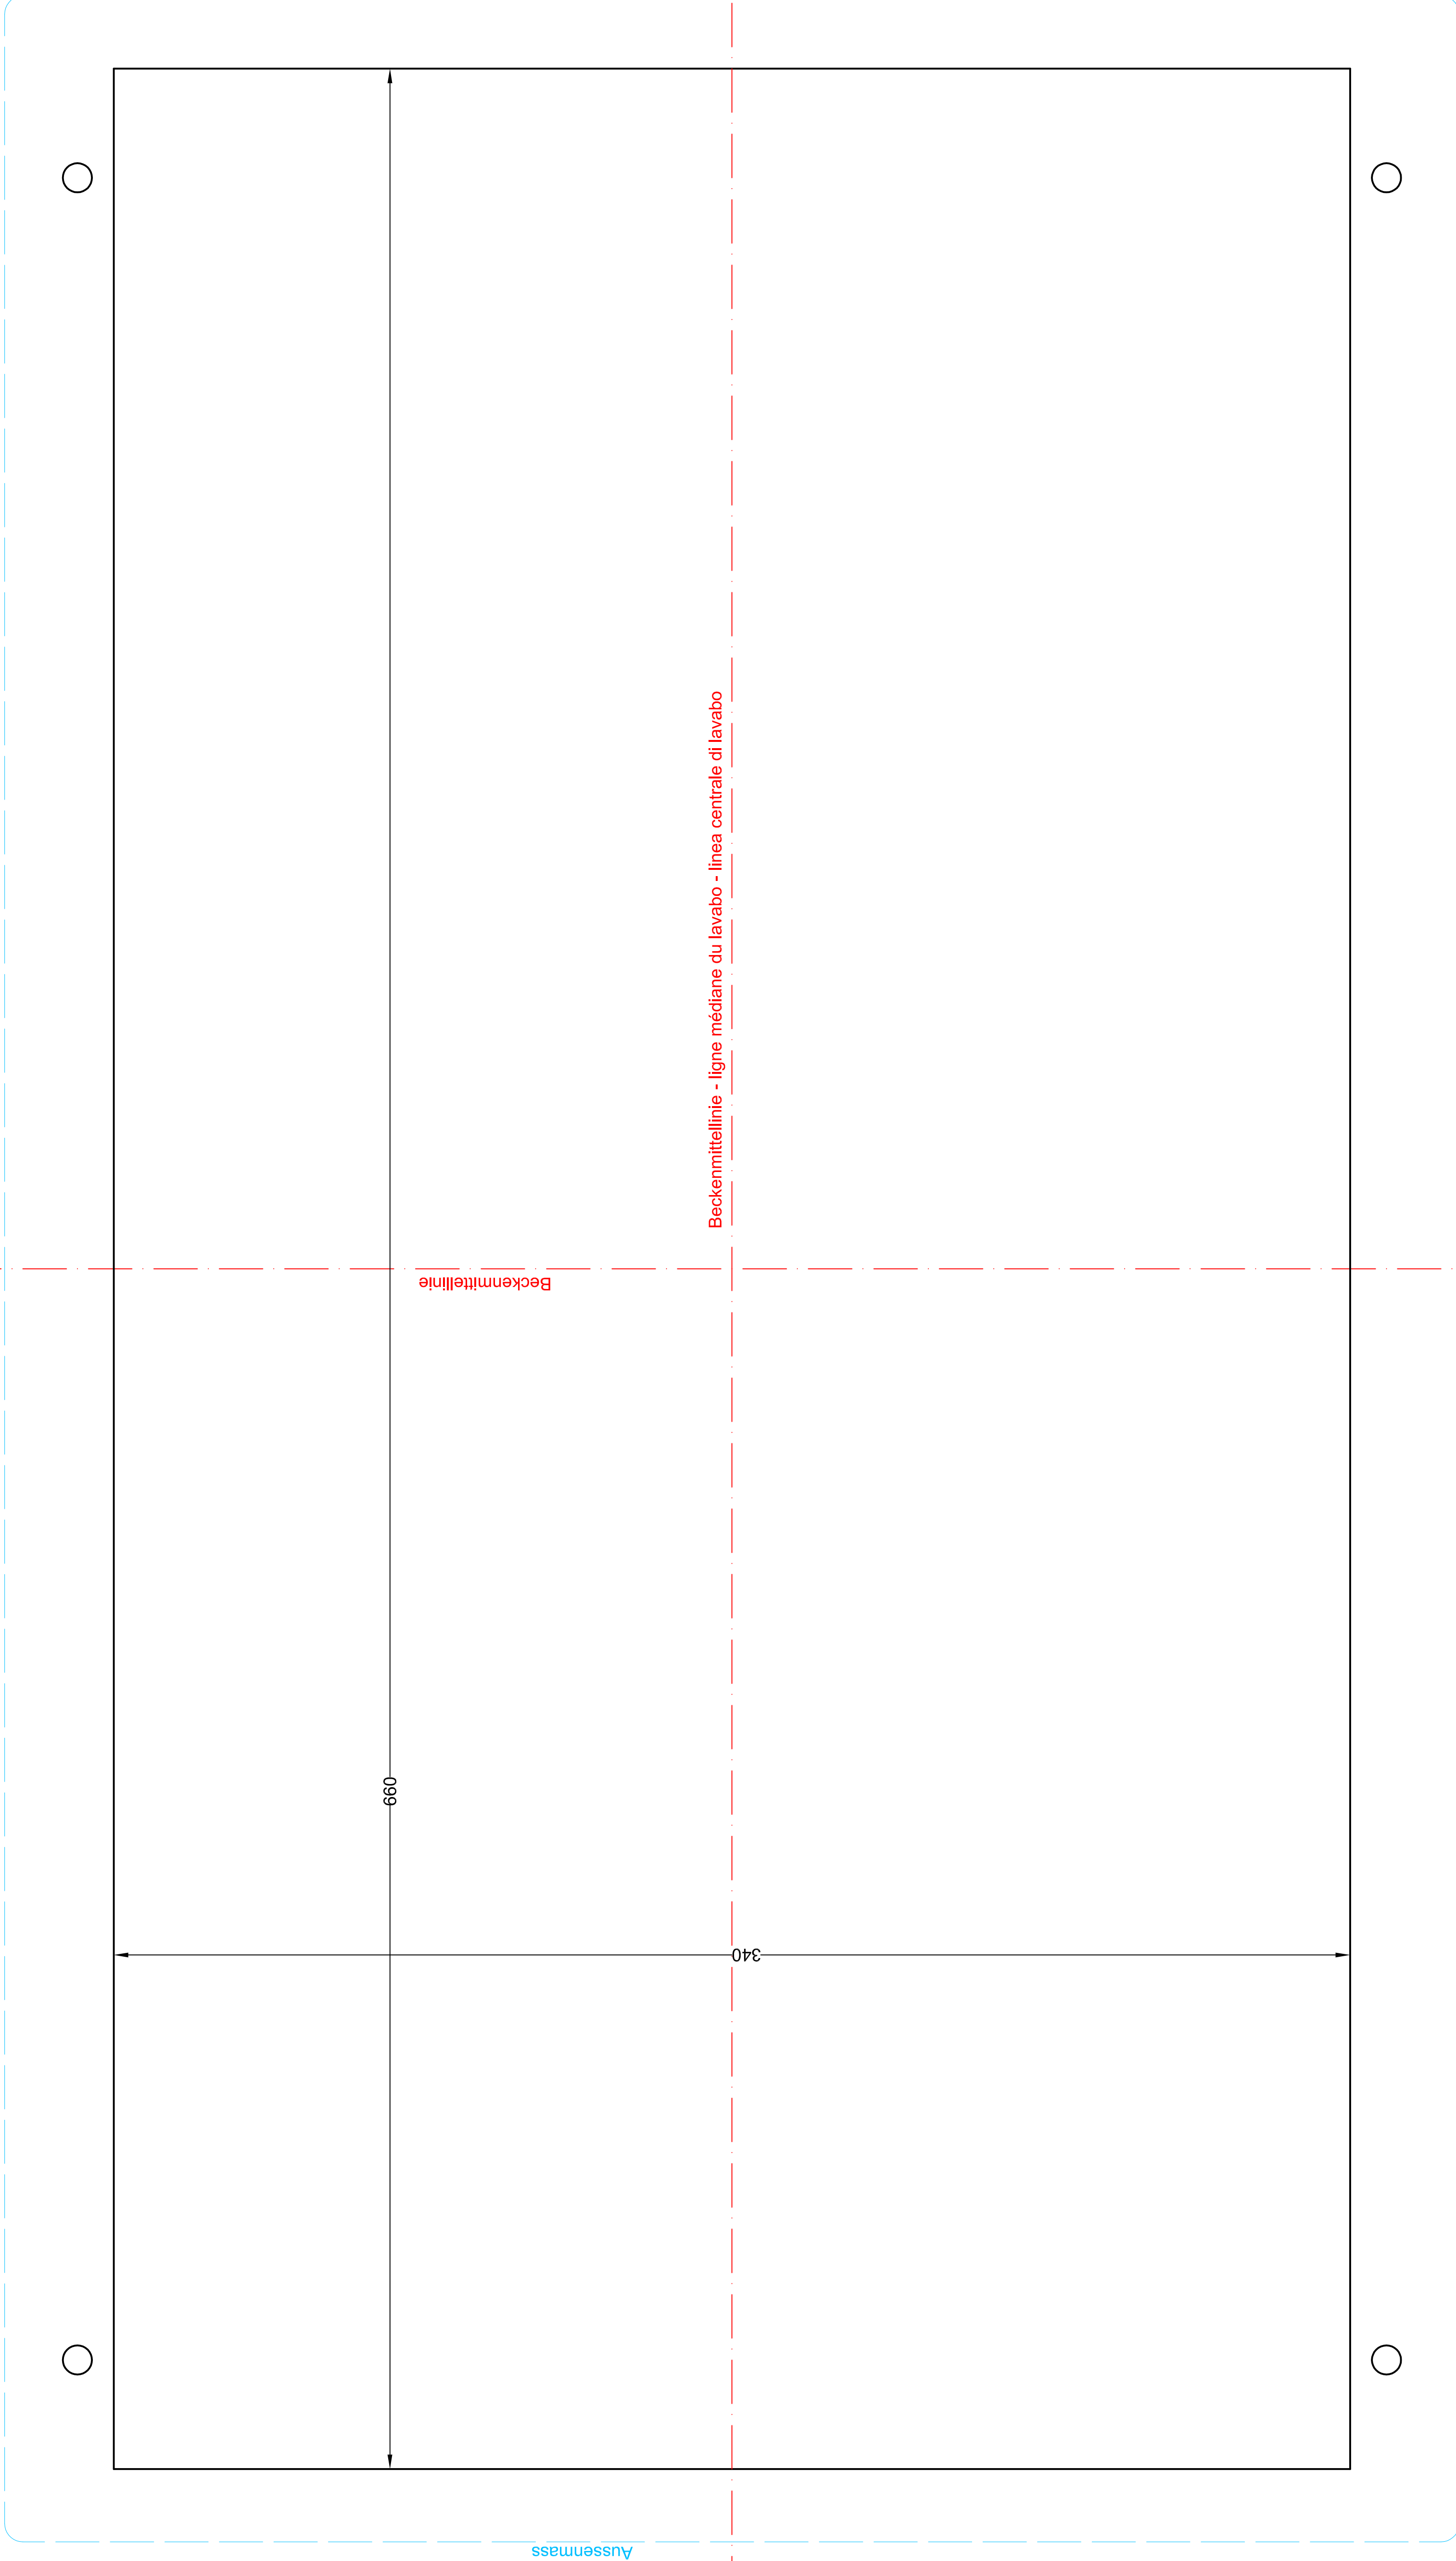

Aussenmass - dimension extérieure - misura esterna

**Schmidlin**  
www.schmidlin.ch

Artikel-Nr. 2034-0001

**Schmidlin LOTUS Einlegebecken**

70 x 40 cm