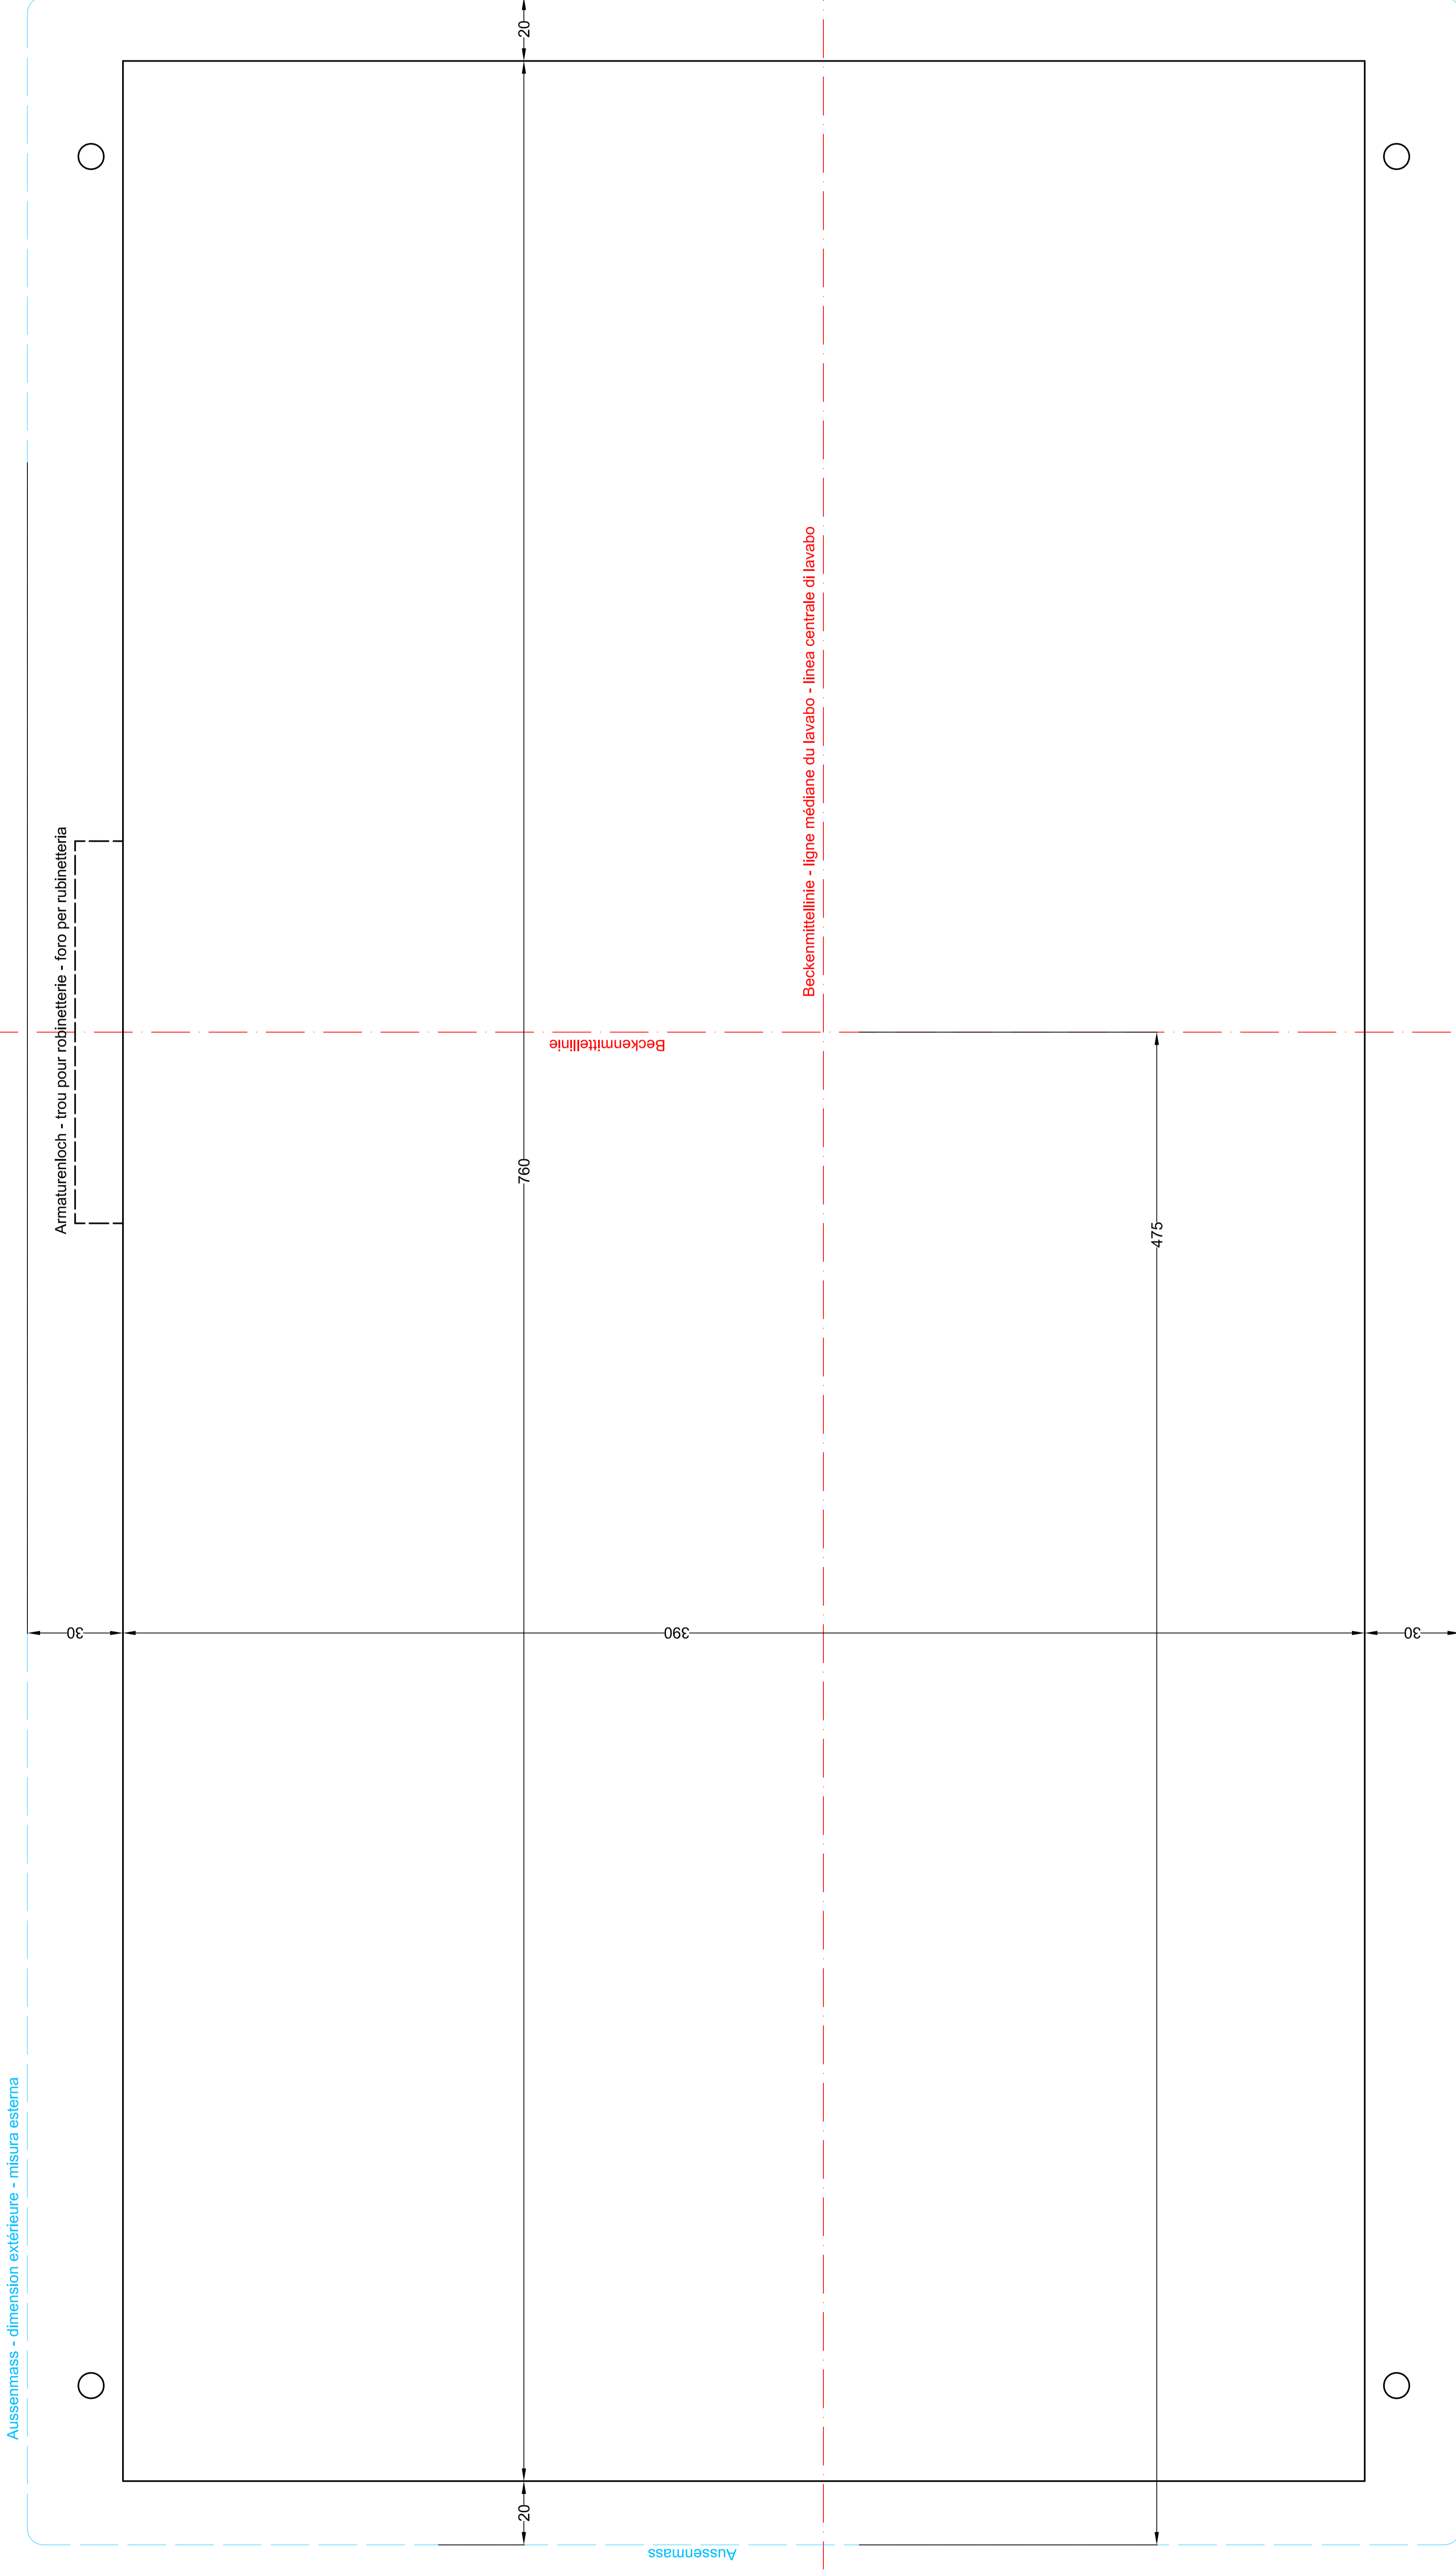

Aussenmass - dimension extérieure - misura esterna

Schmidlin
www.schmidlin.ch

Artikel-Nr. 2032-0002

Schmidlin LOTUS Einlegebecken

80 x 45 cm, Becken rechts