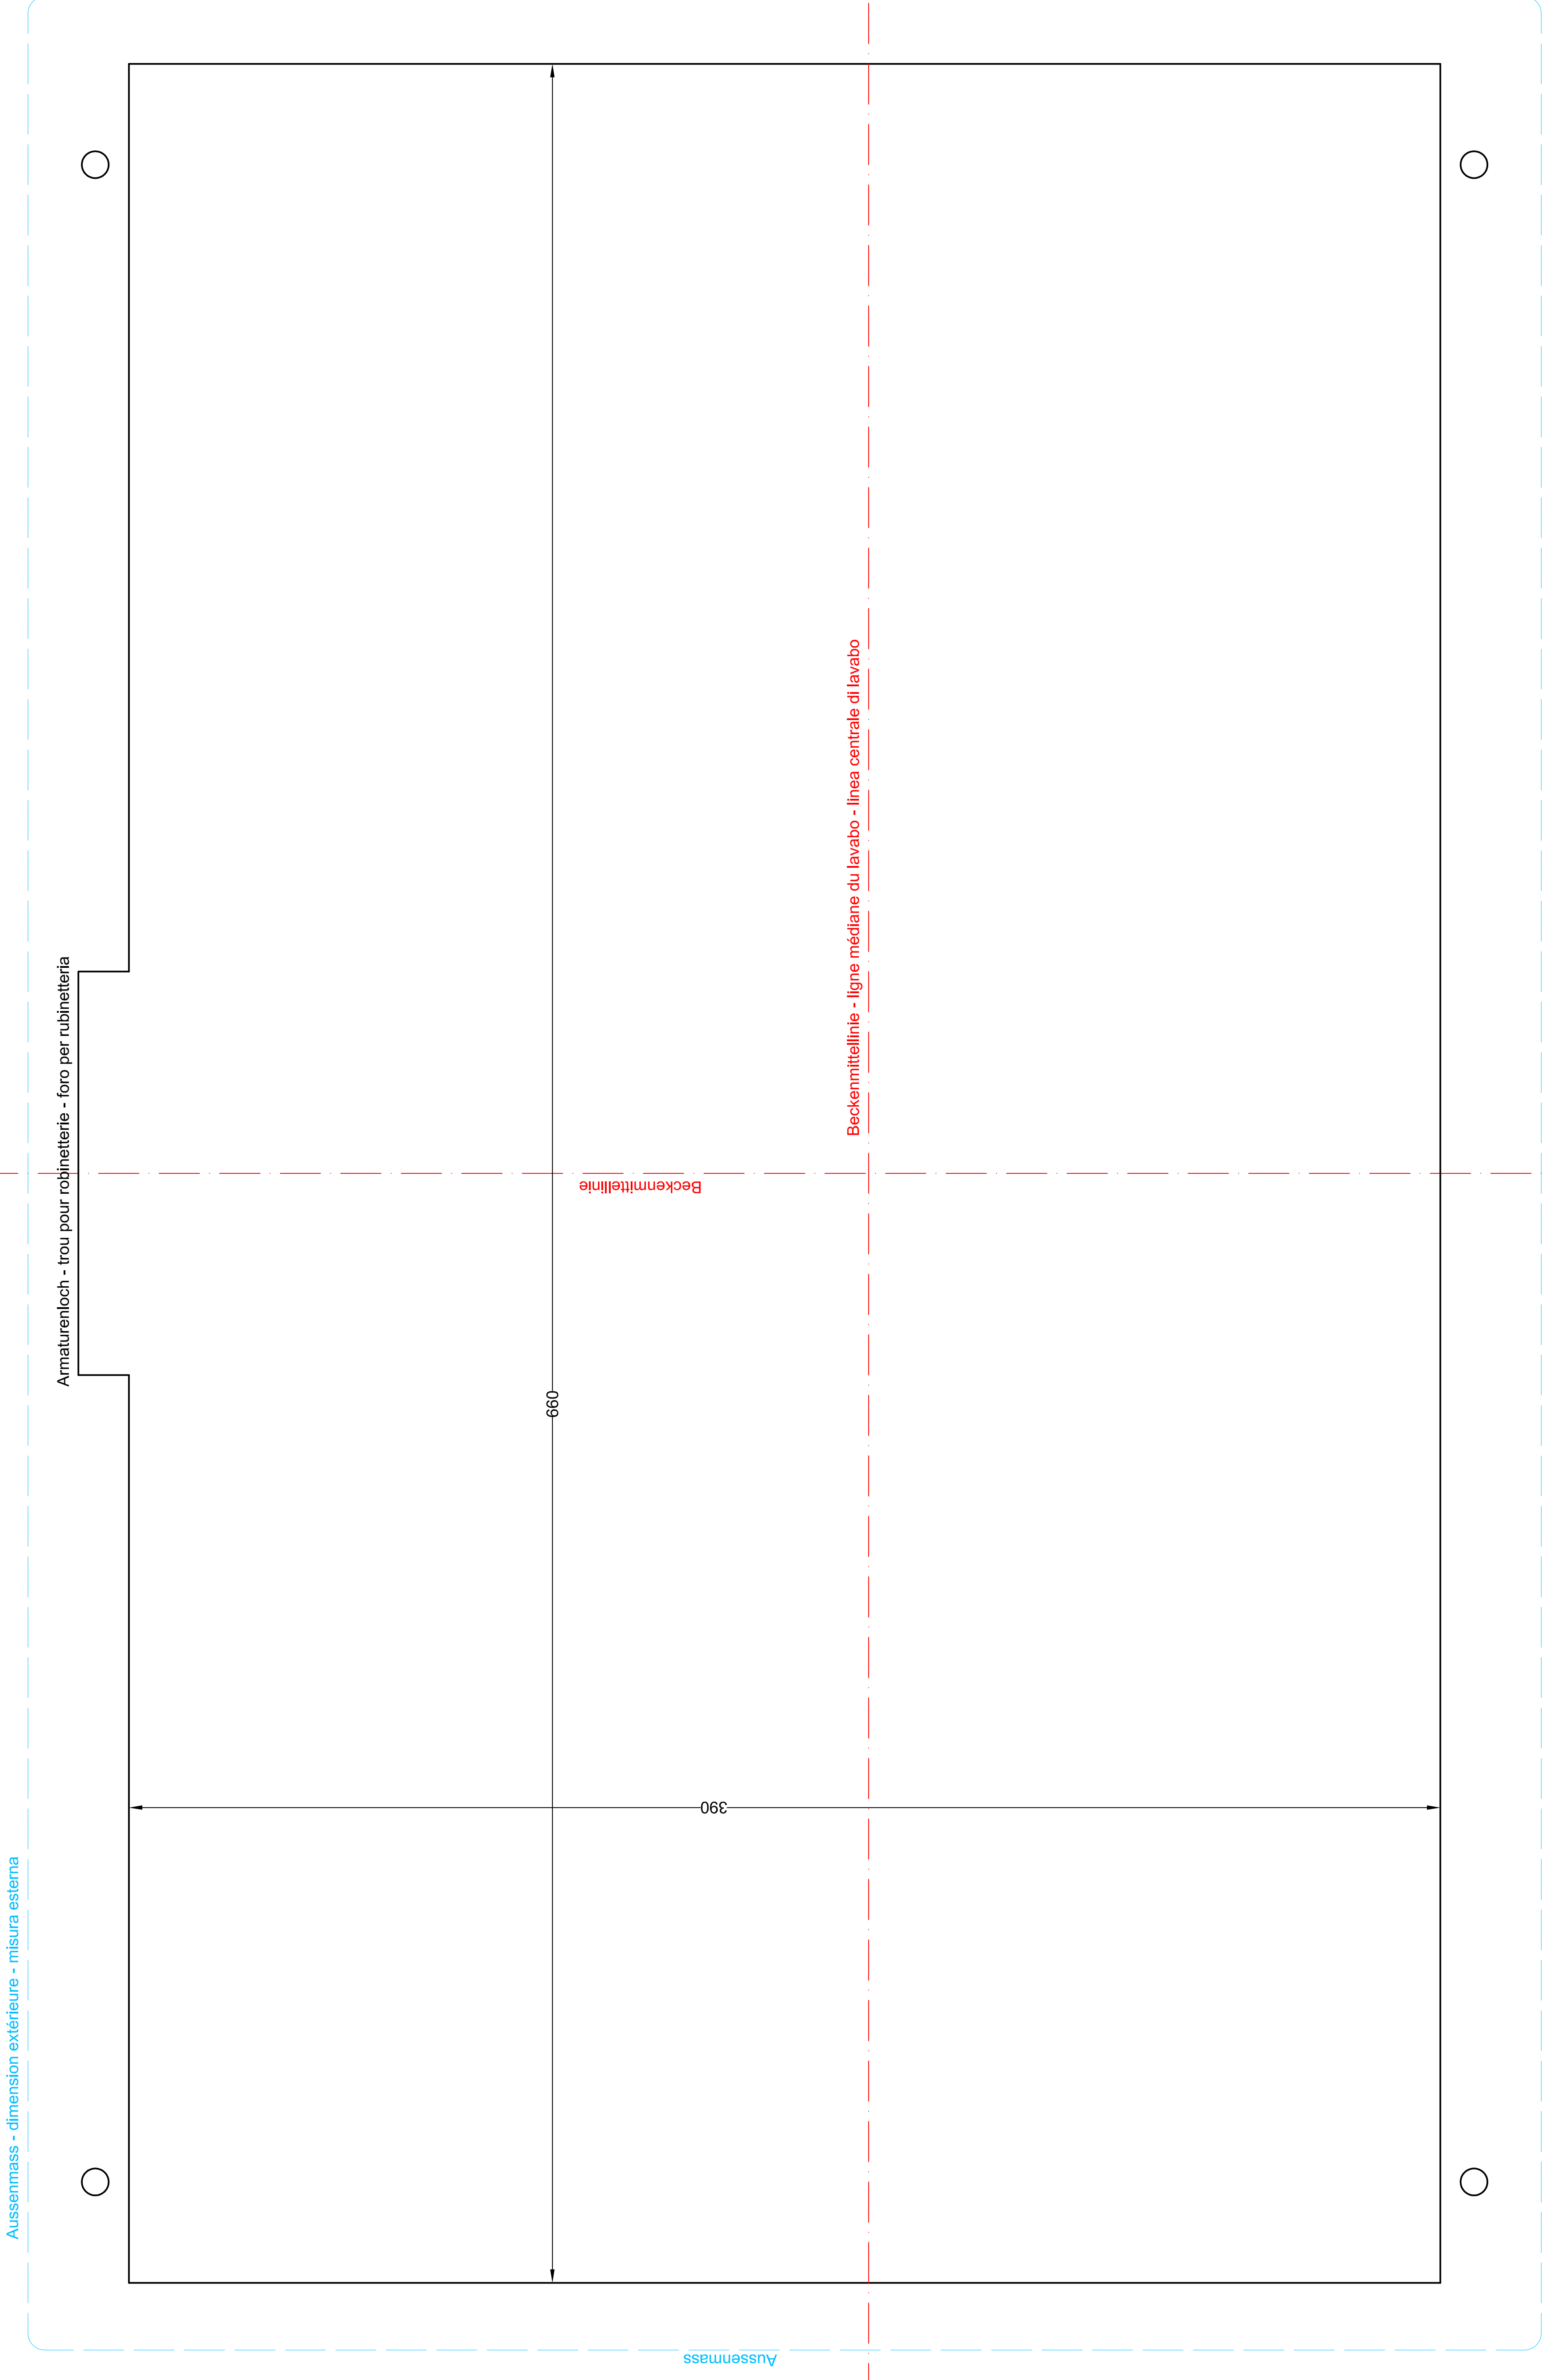

Aussenmass - dimension extérieure - misura esterna

Aussenmass

660

390

Beckenmittellinie

Beckenmittellinie - ligne médiane du lavabo - linea centrale di lavabo

Schmidlin
www.schmidlin.ch

Artikel-Nr. 2030-0002

Schmidlin MERO Aufsatzbecken

70 x 45 cm