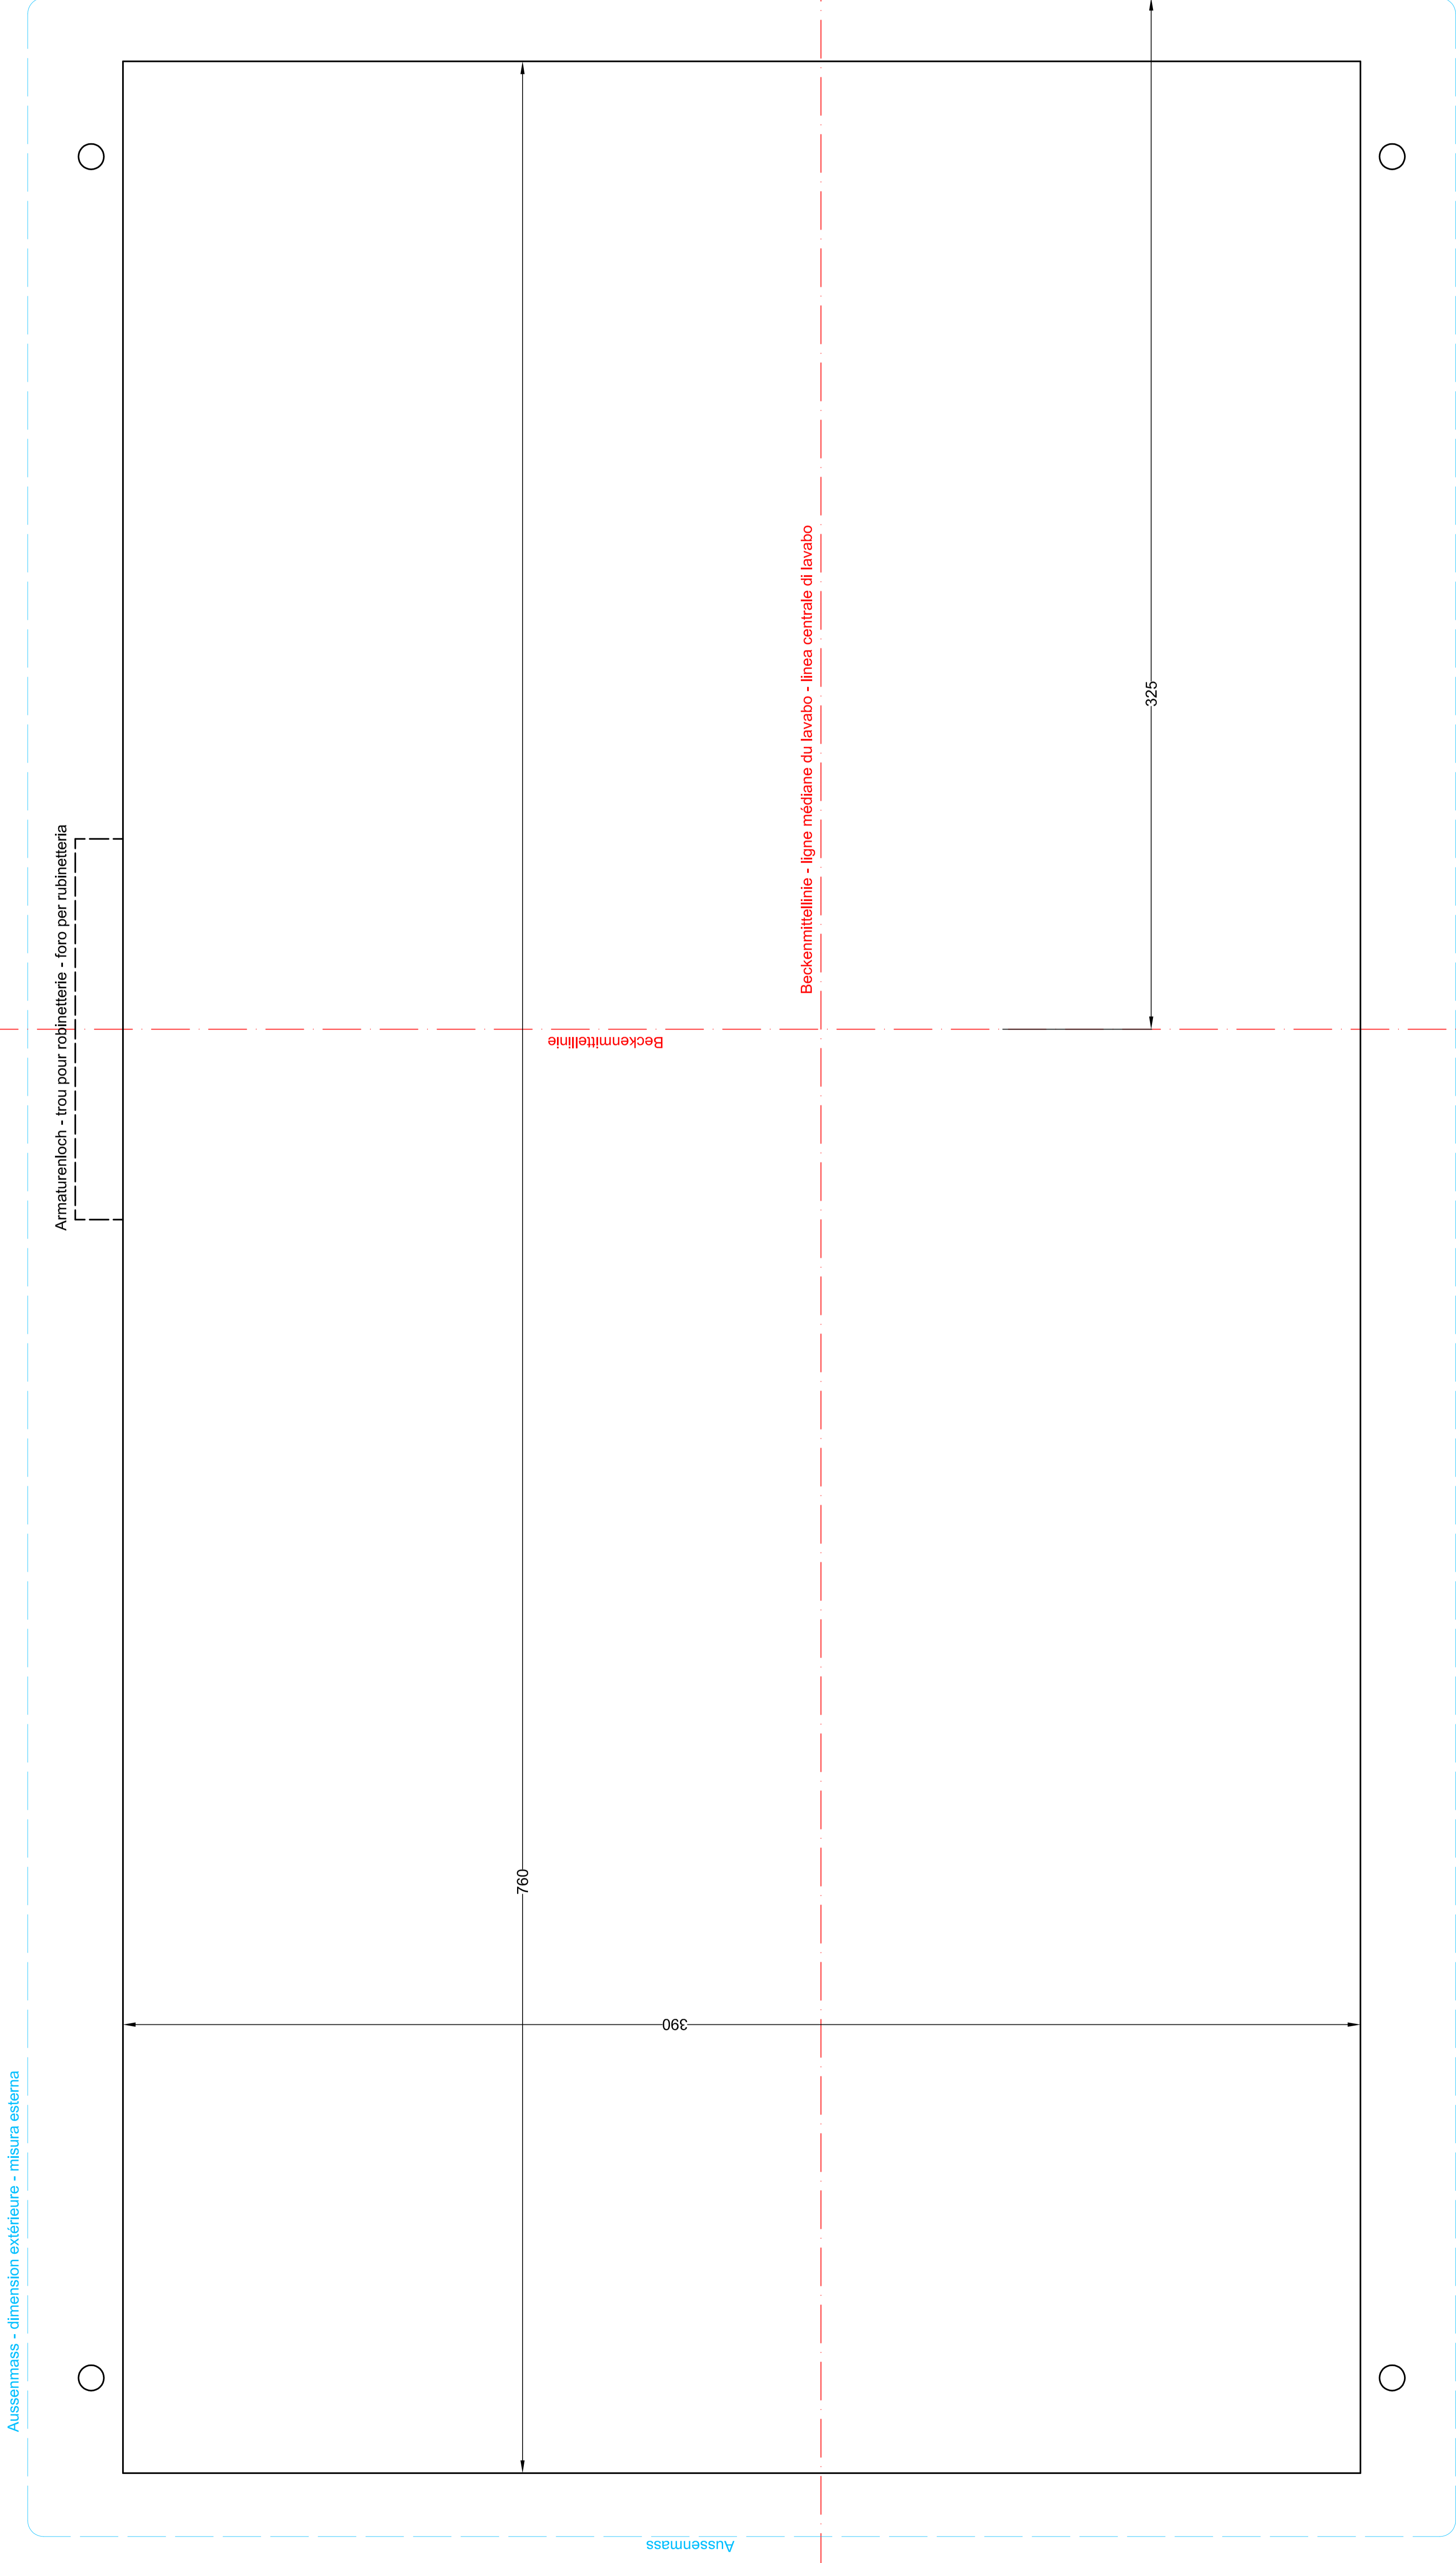

Aussenmass - dimension extérieure - misura esterna

Schmidlin
www.schmidlin.ch

Artikel-Nr. 2014-0002

Schmidlin LOTUS Aufsatzbecken

80 x 45 cm, Becken rechts