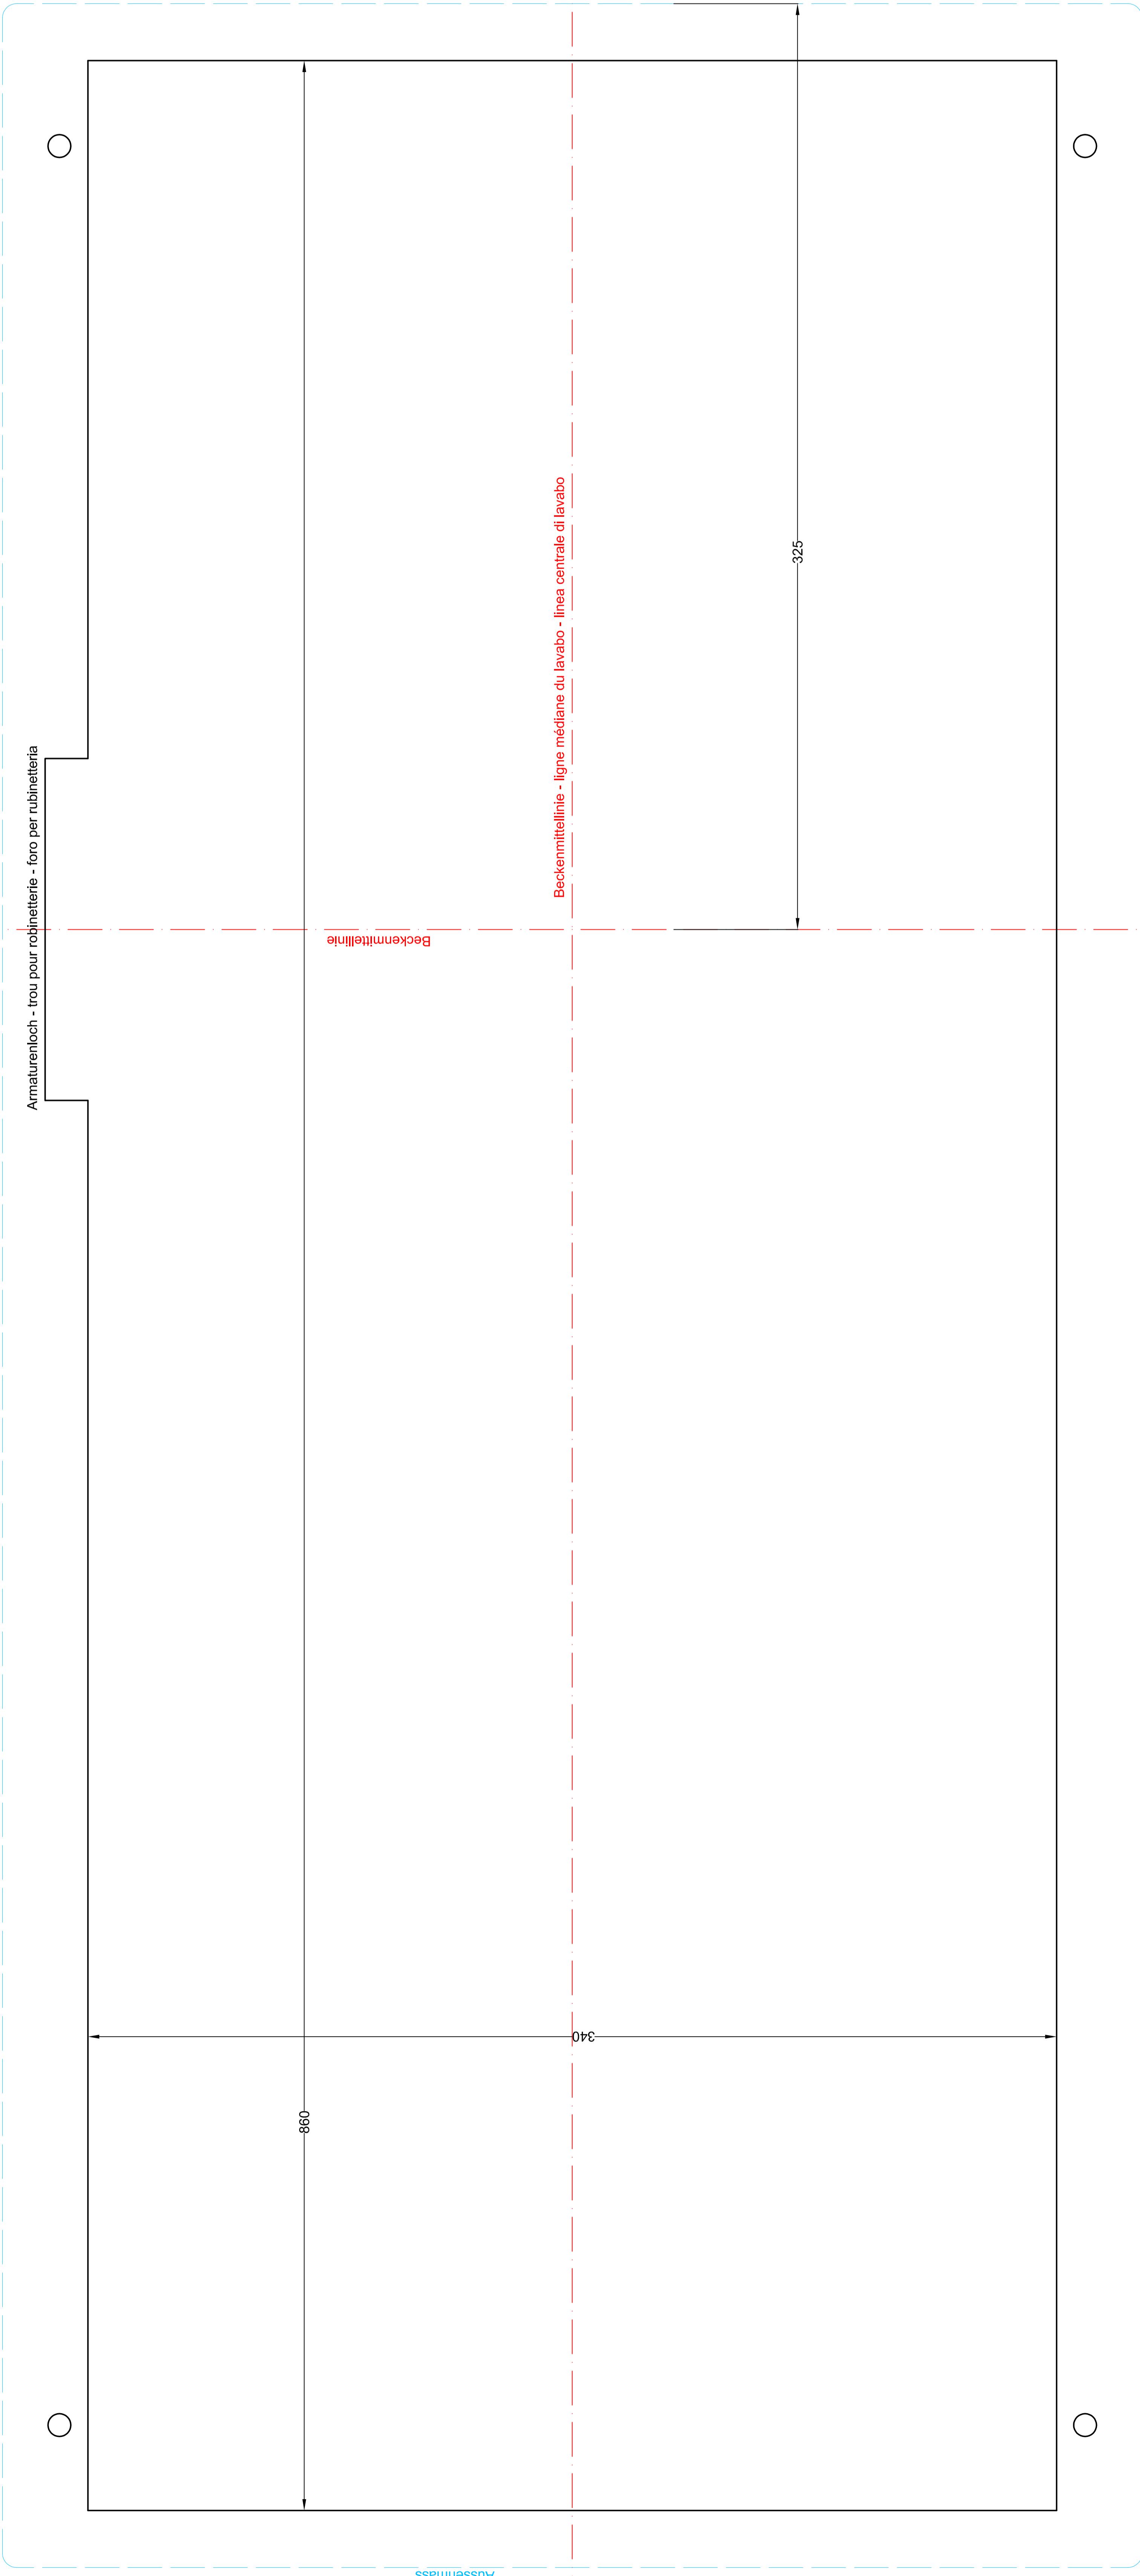

Aussenmass - dimension extérieure - misura esterna

Aussenmass

**Schmidlin**  
www.schmidlin.ch

Artikel-Nr. 1989-0001

**Schmidlin MERO Aufsatzbecken**

90 x 40 cm, Becken rechts