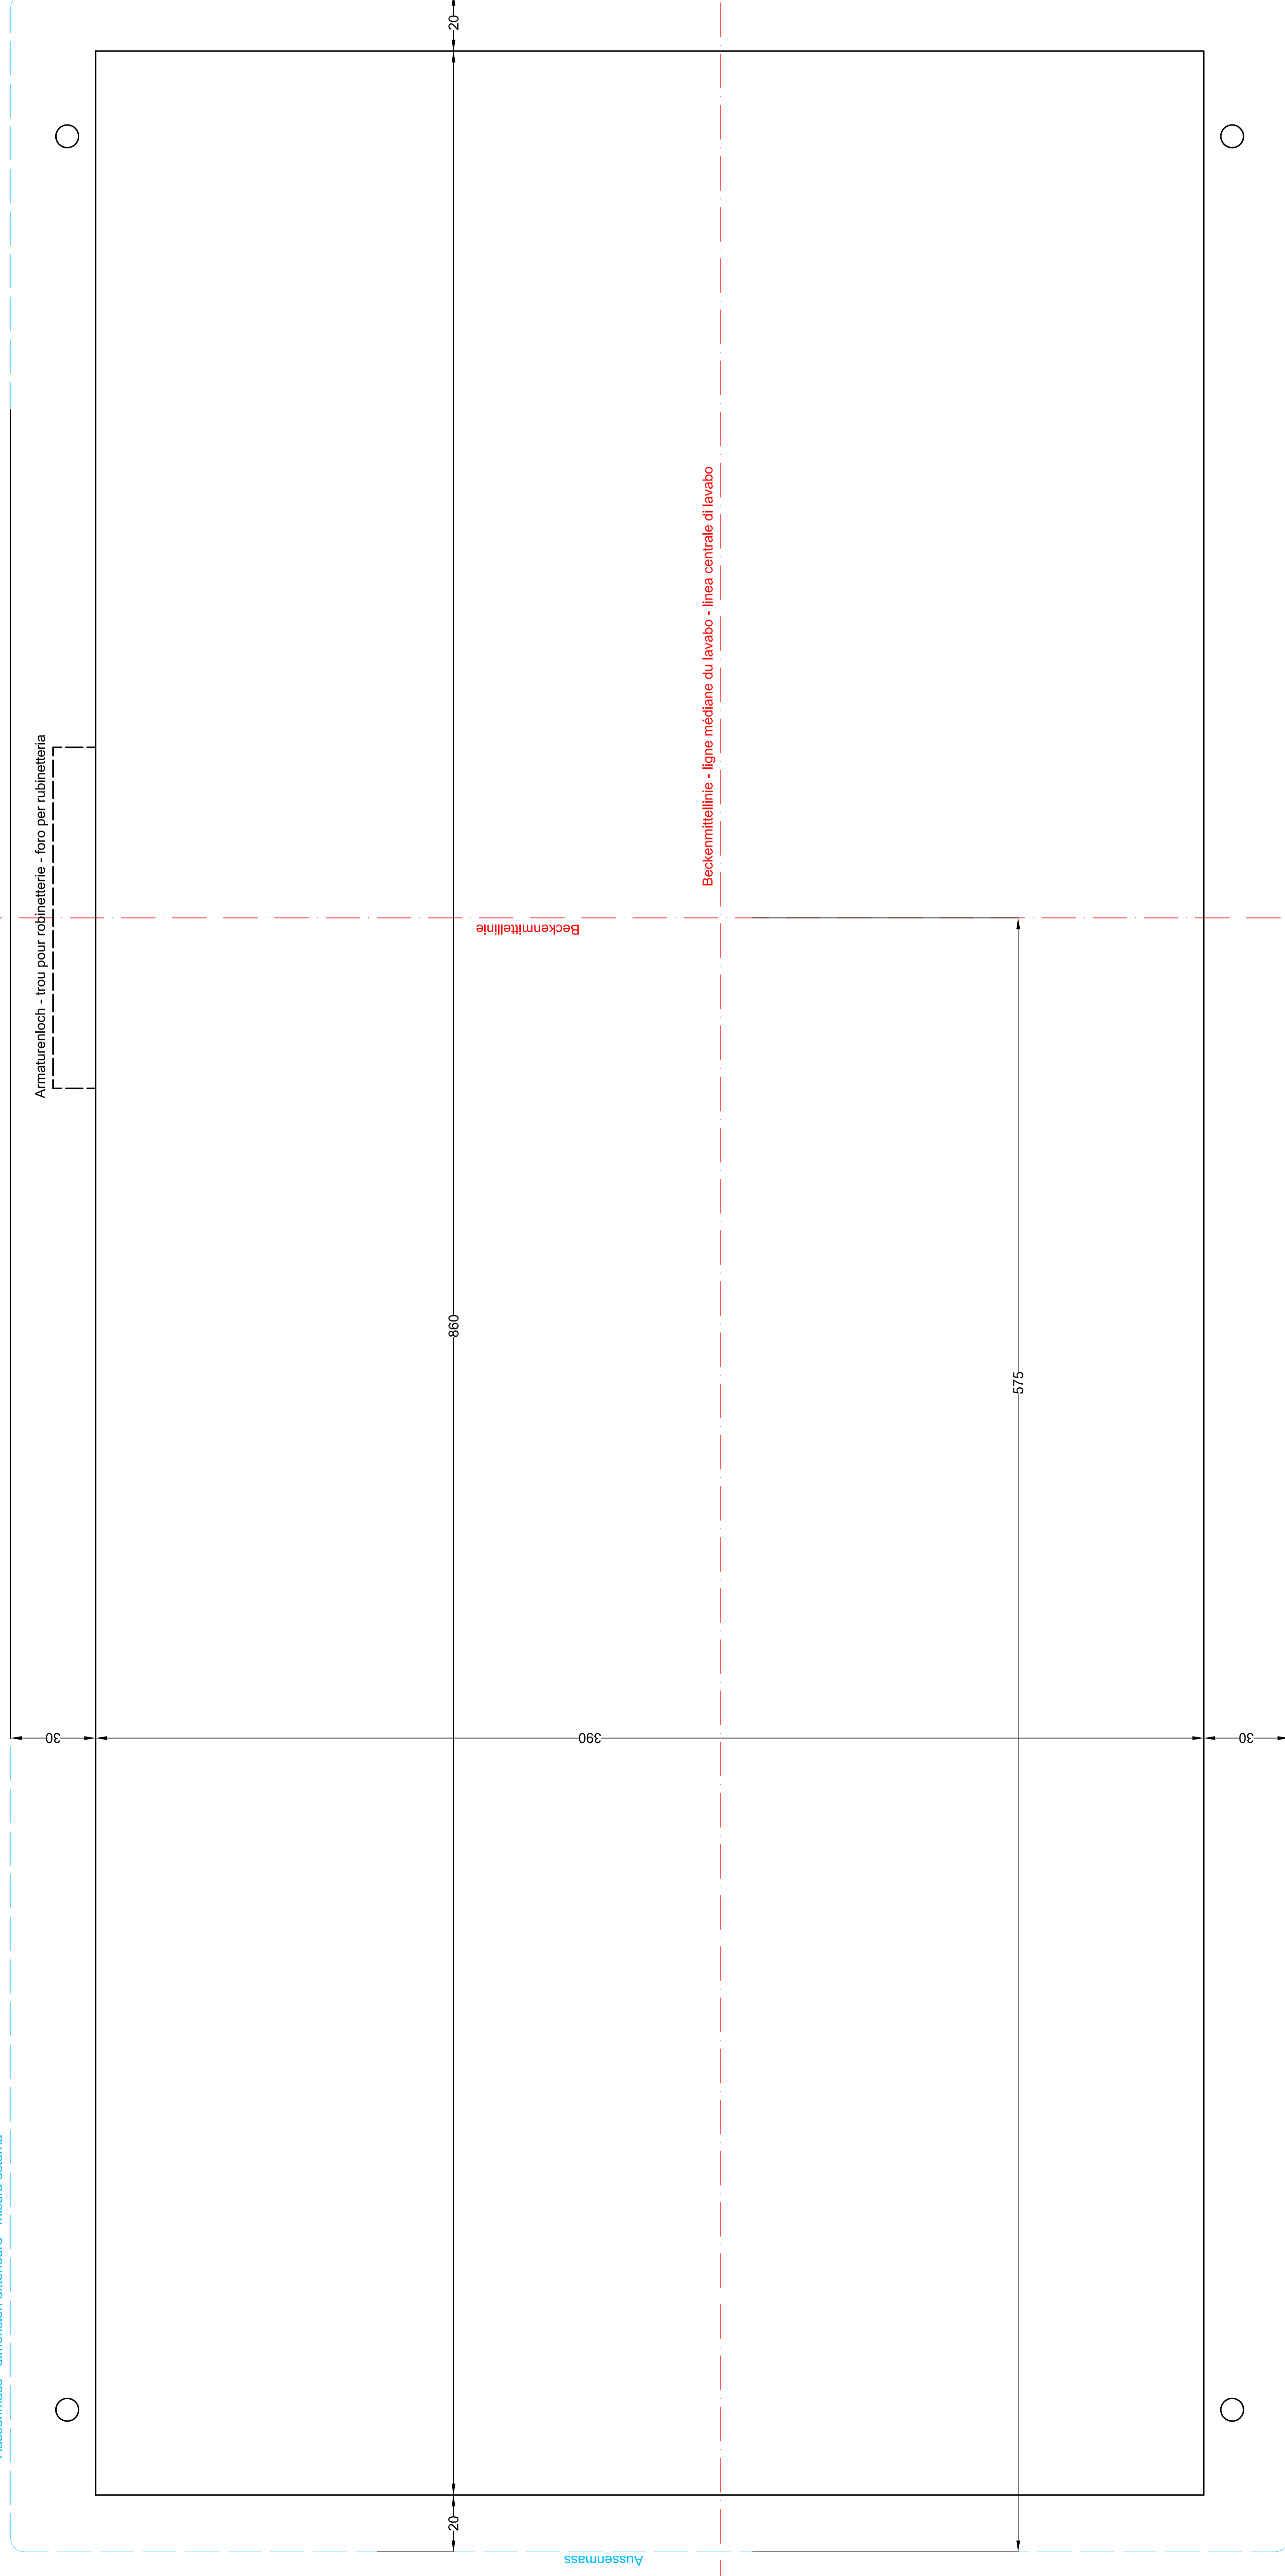

Aussenmass - dimension extérieure - misura esterna

Schmidlin
www.schmidlin.ch

Artikel-Nr. 1976-0002

Schmidlin LOTUS Einlegebecken

90 x 45 cm, Becken rechts