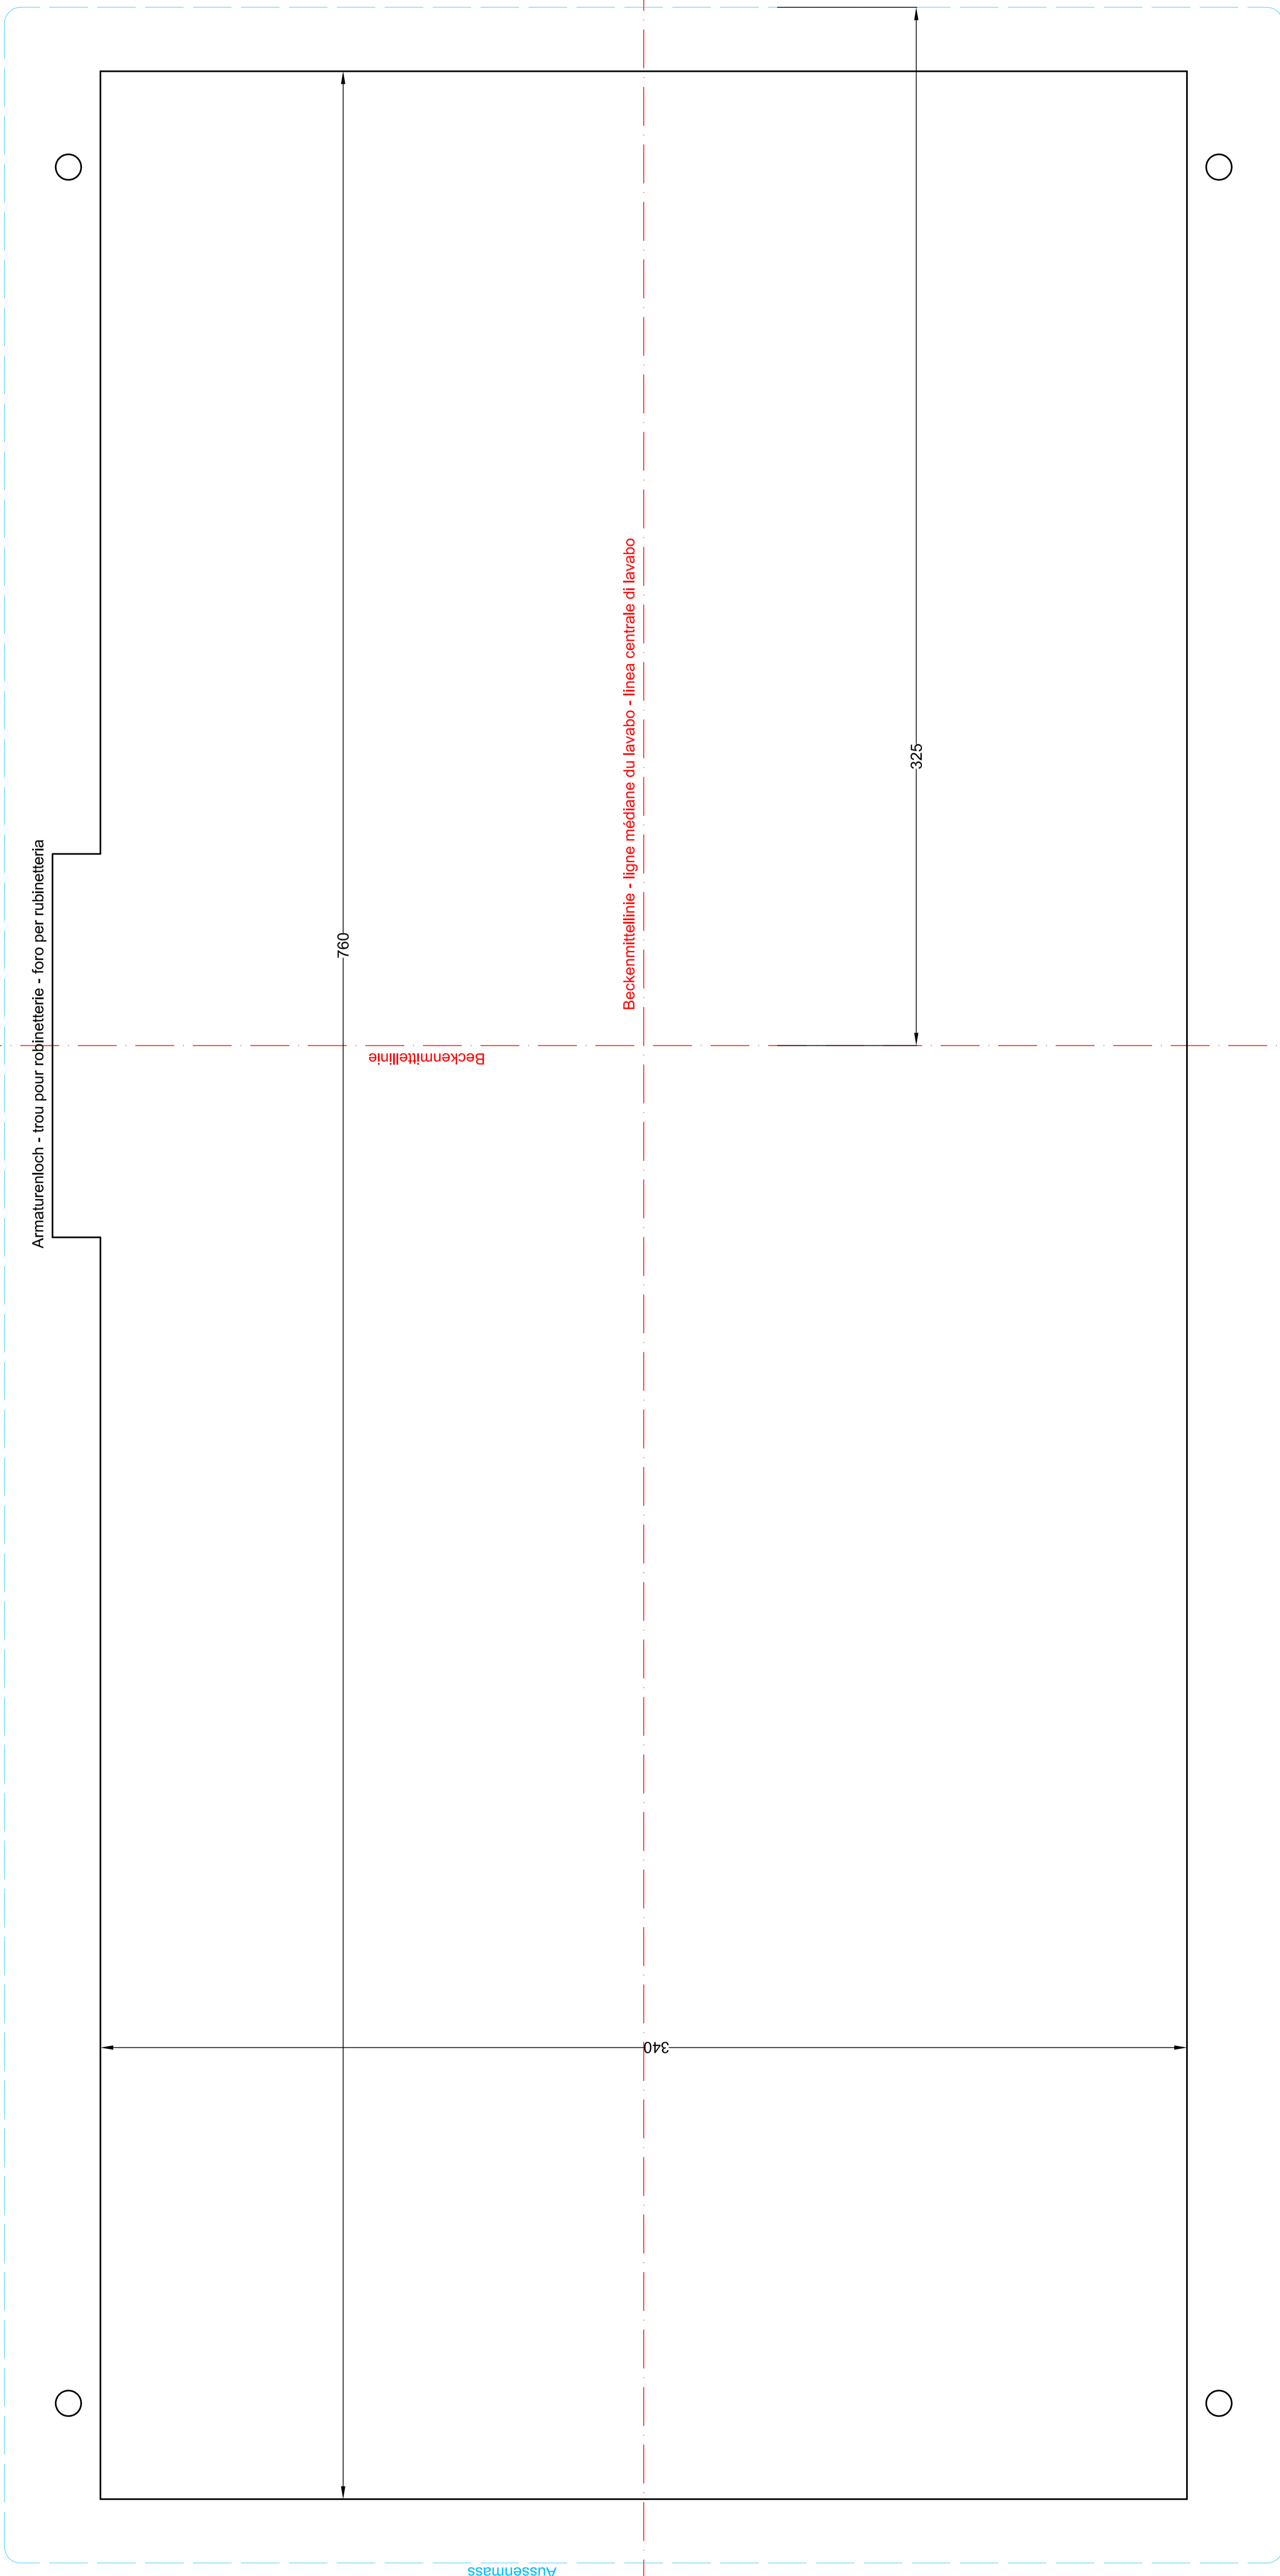

Aussenmass - dimension extérieure - misura esterna

Aussenmass

**Schmidlin**  
www.schmidlin.ch

Artikel-Nr. 1967-0001

**Schmidlin MERO Einlegebecken**

80 x 40 cm, Becken rechts