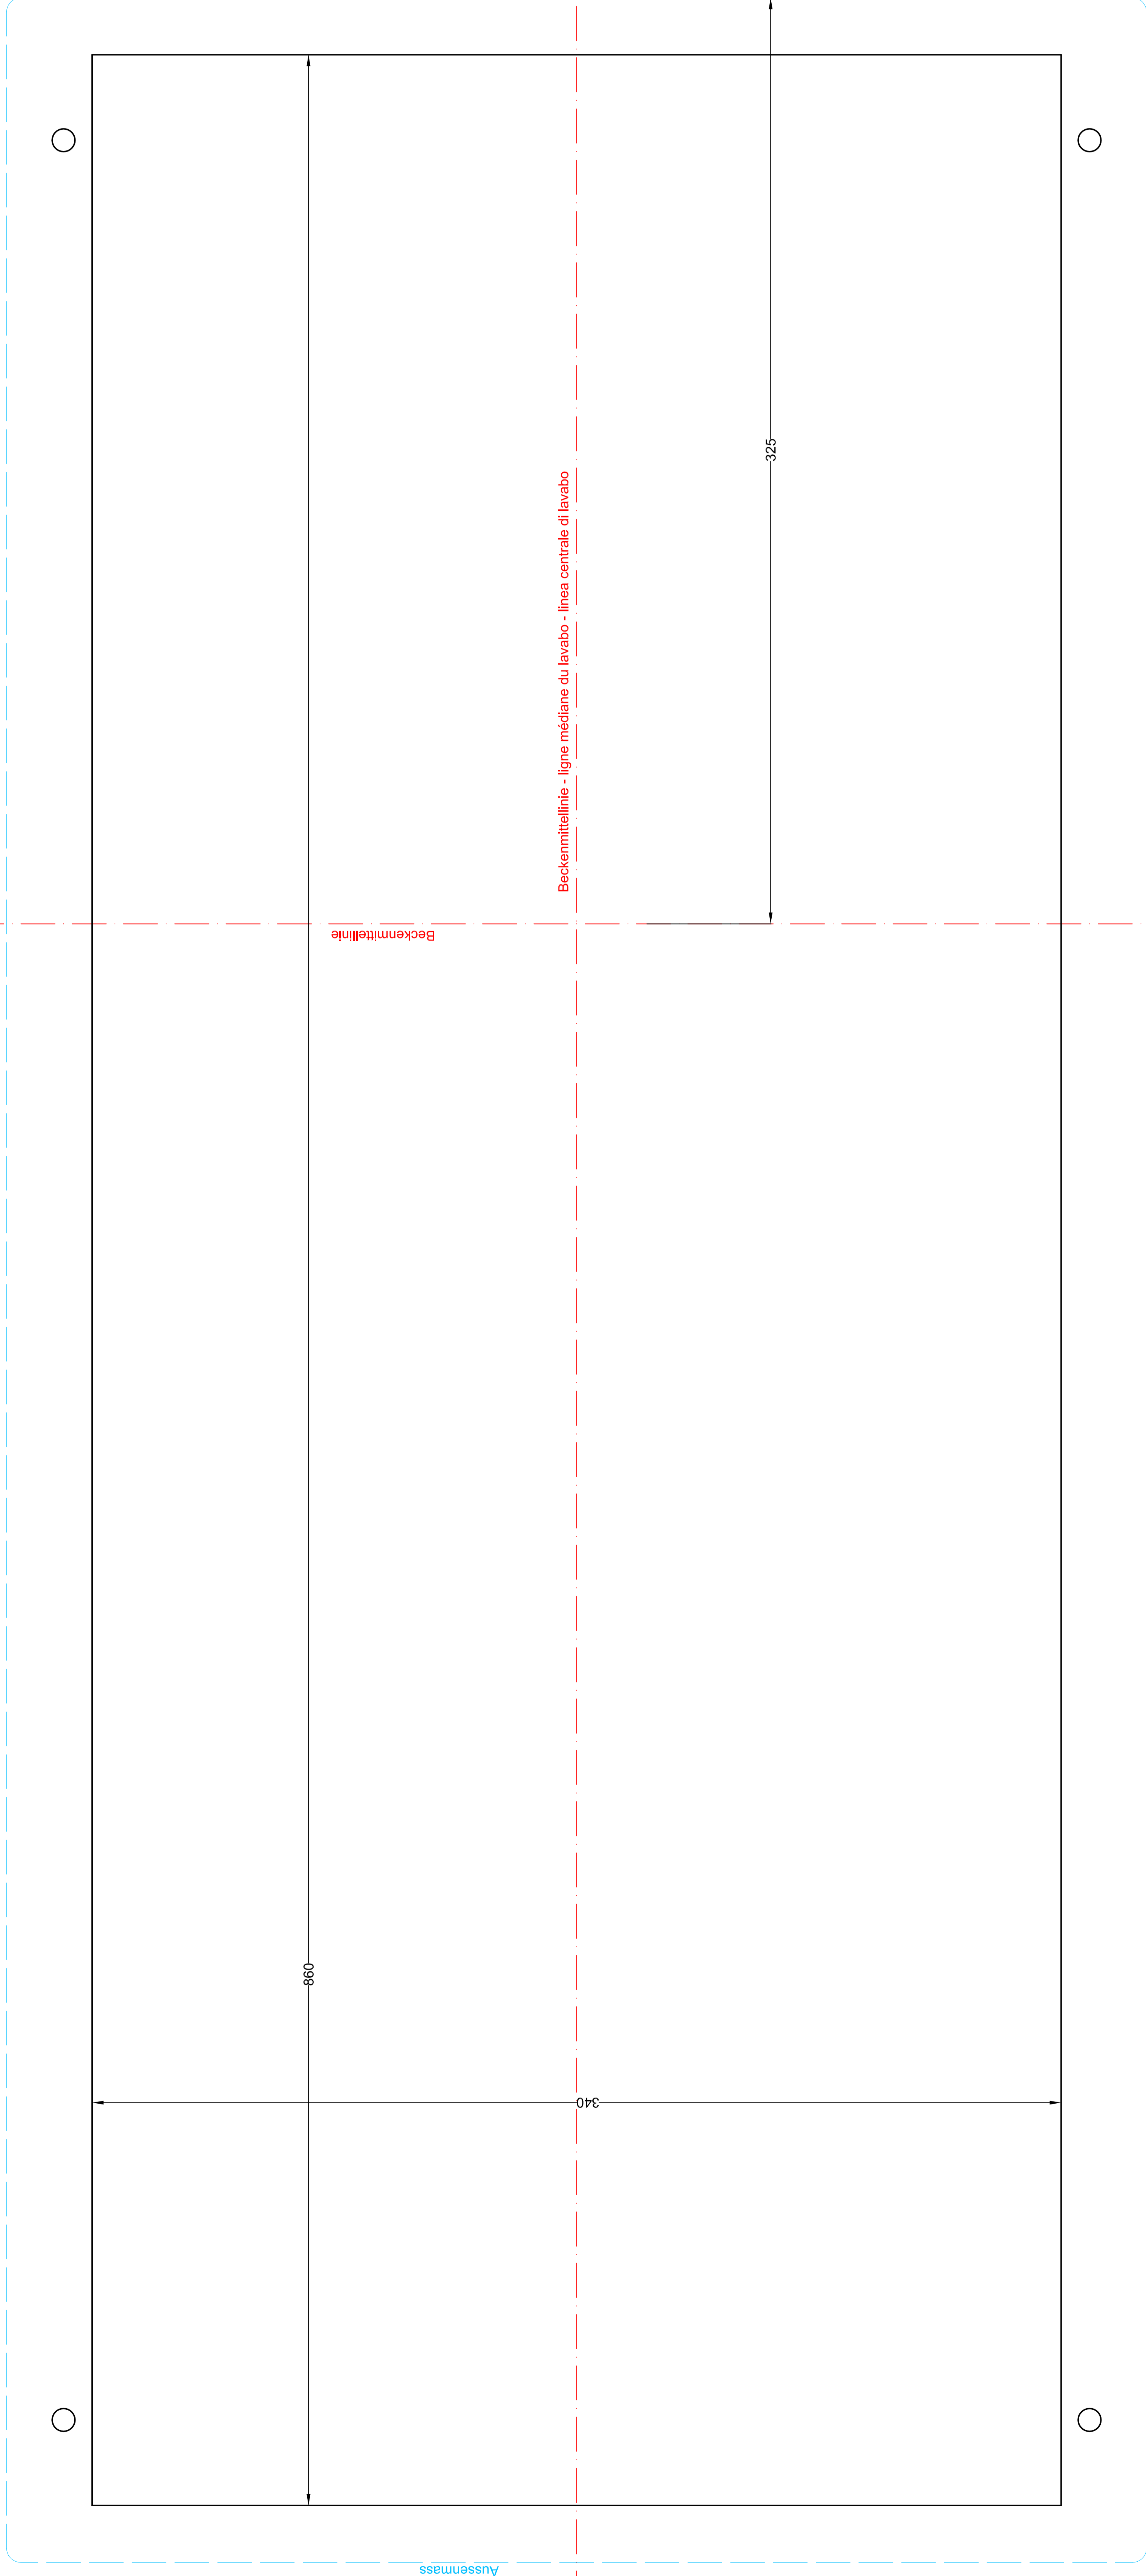

Aussenmass - dimension extérieure - misura esterna

Aussenmass

Schmidlin
www.schmidlin.ch

Artikel-Nr. 1855-0001

Schmidlin LOTUS Aufsatzbecken

90 x 40 cm, Becken rechts