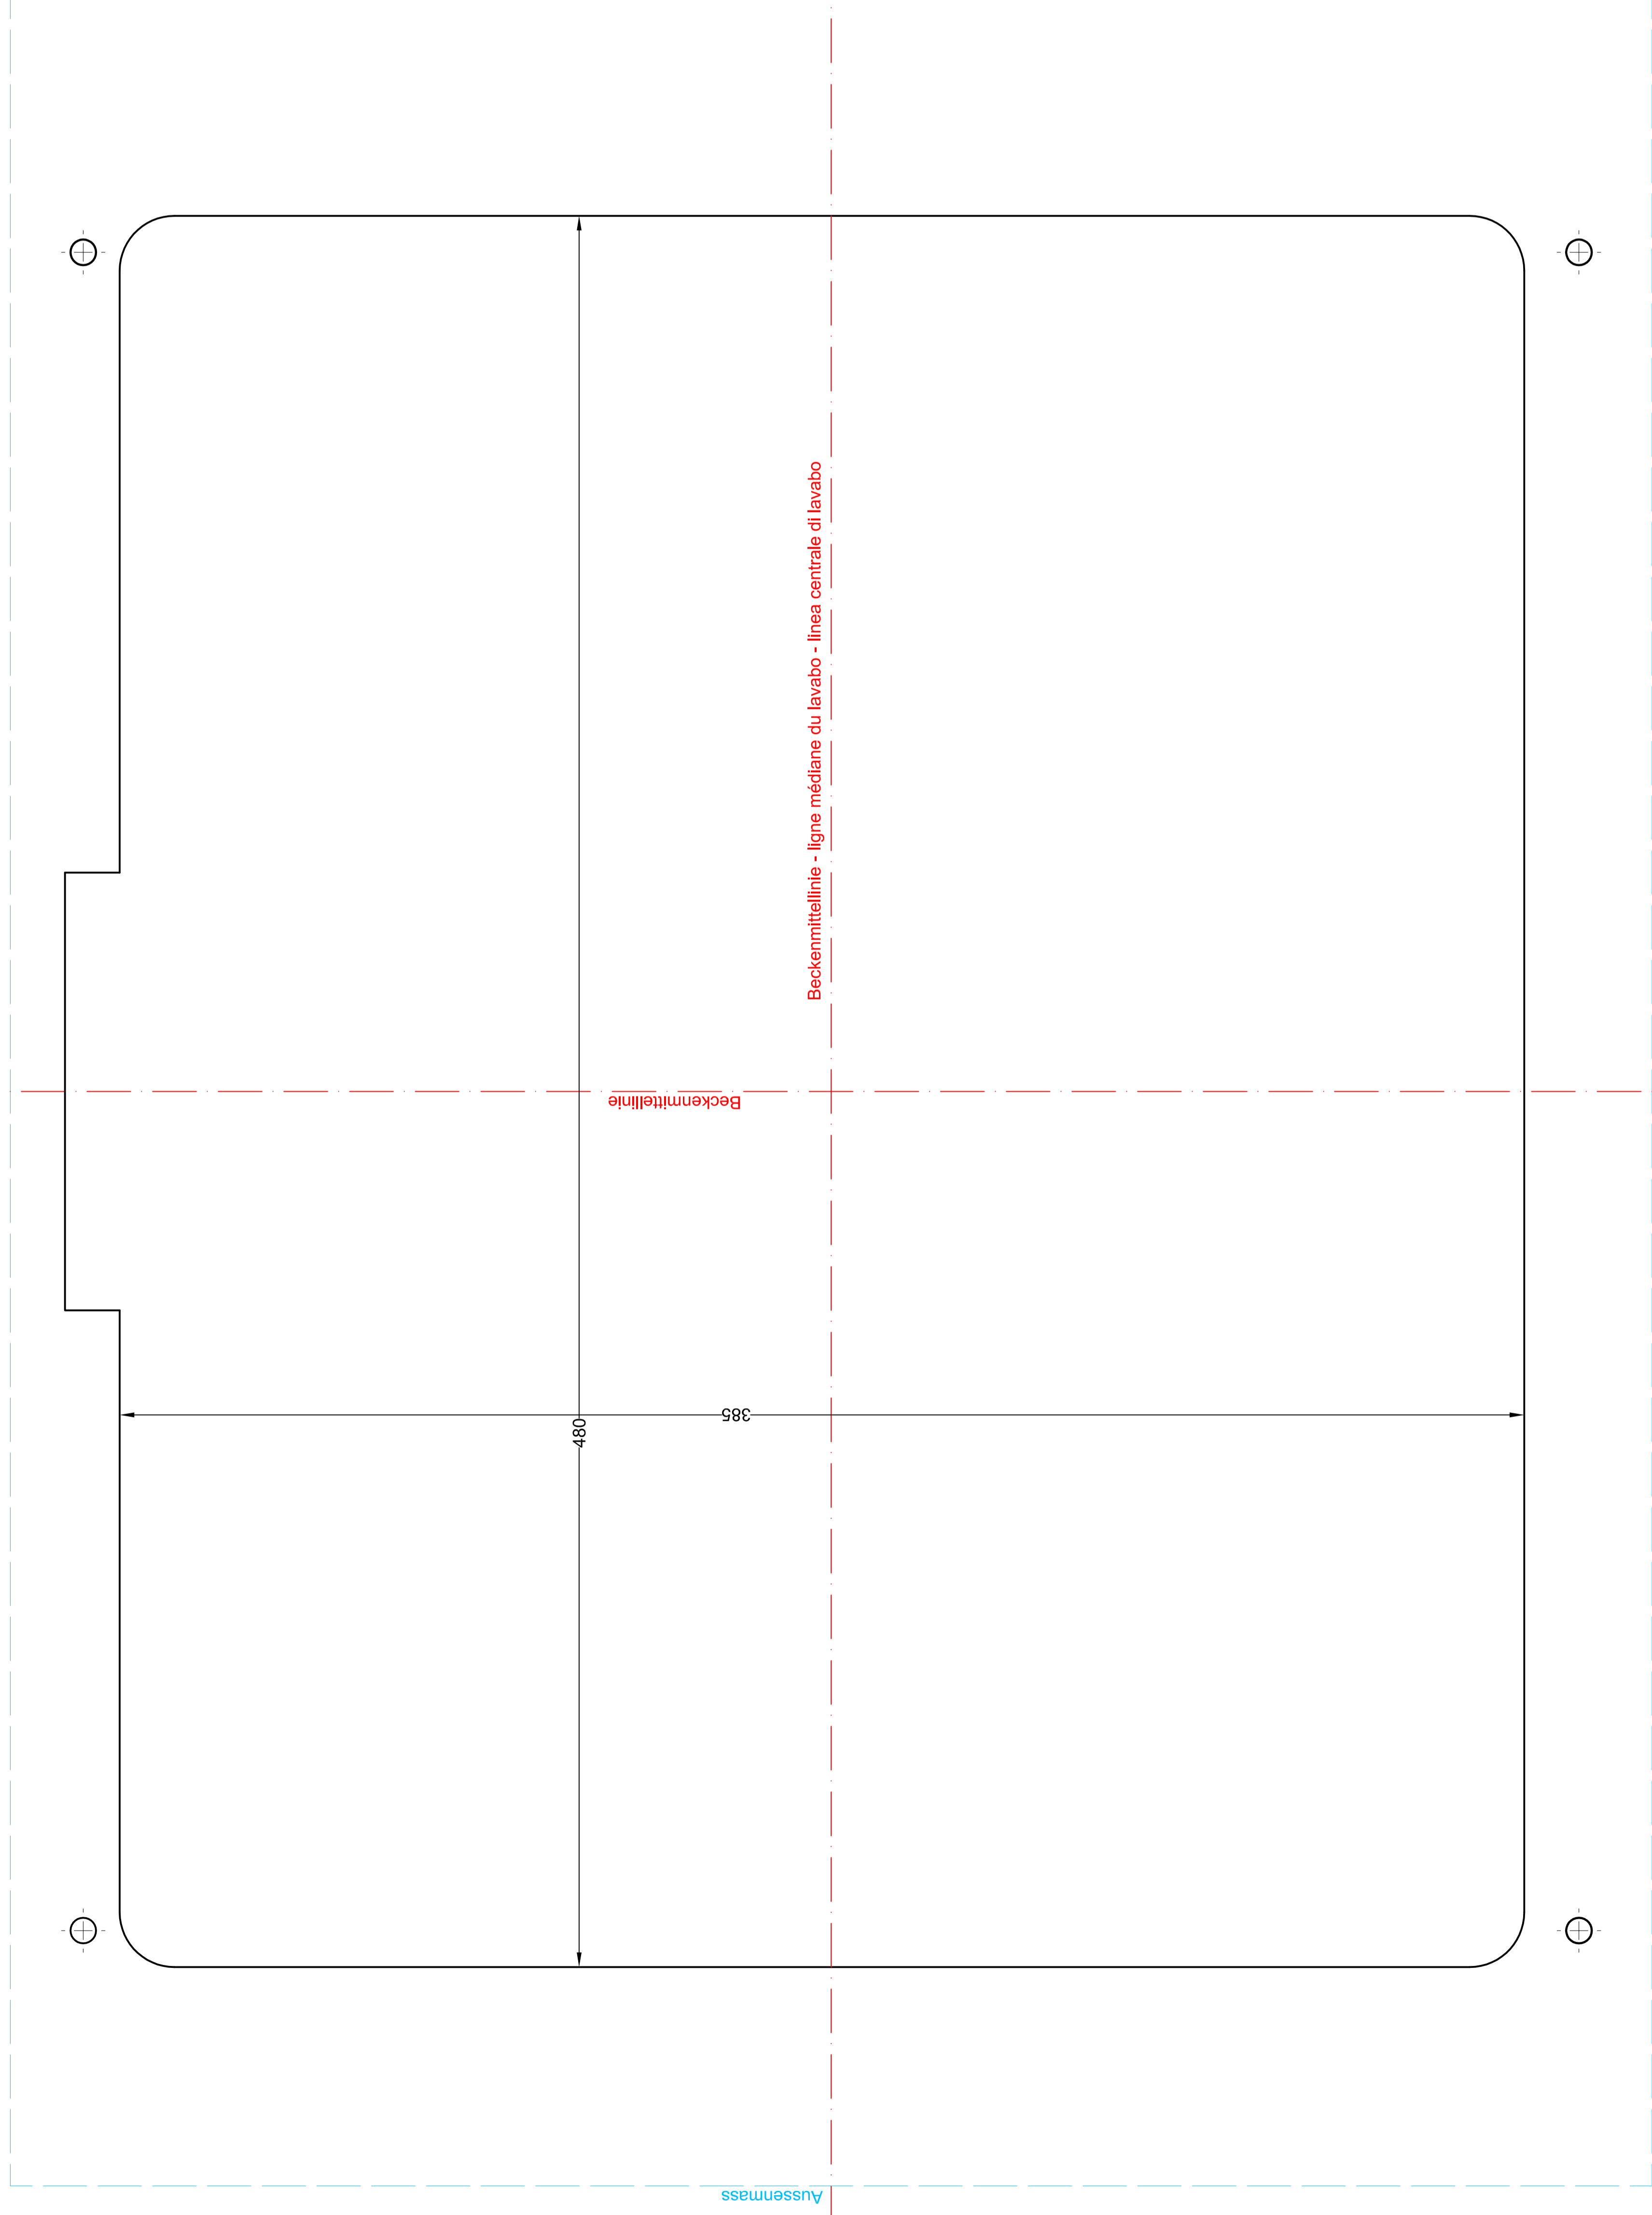

Aussenmass - dimension extérieure - misura esterna

Aussenmass

**Schmidlin**  
www.schmidlin.ch

Artikel-Nr. 1667-0001

**Schmidlin ORIBIS Aufsatzbecken**

60 x 45 cm