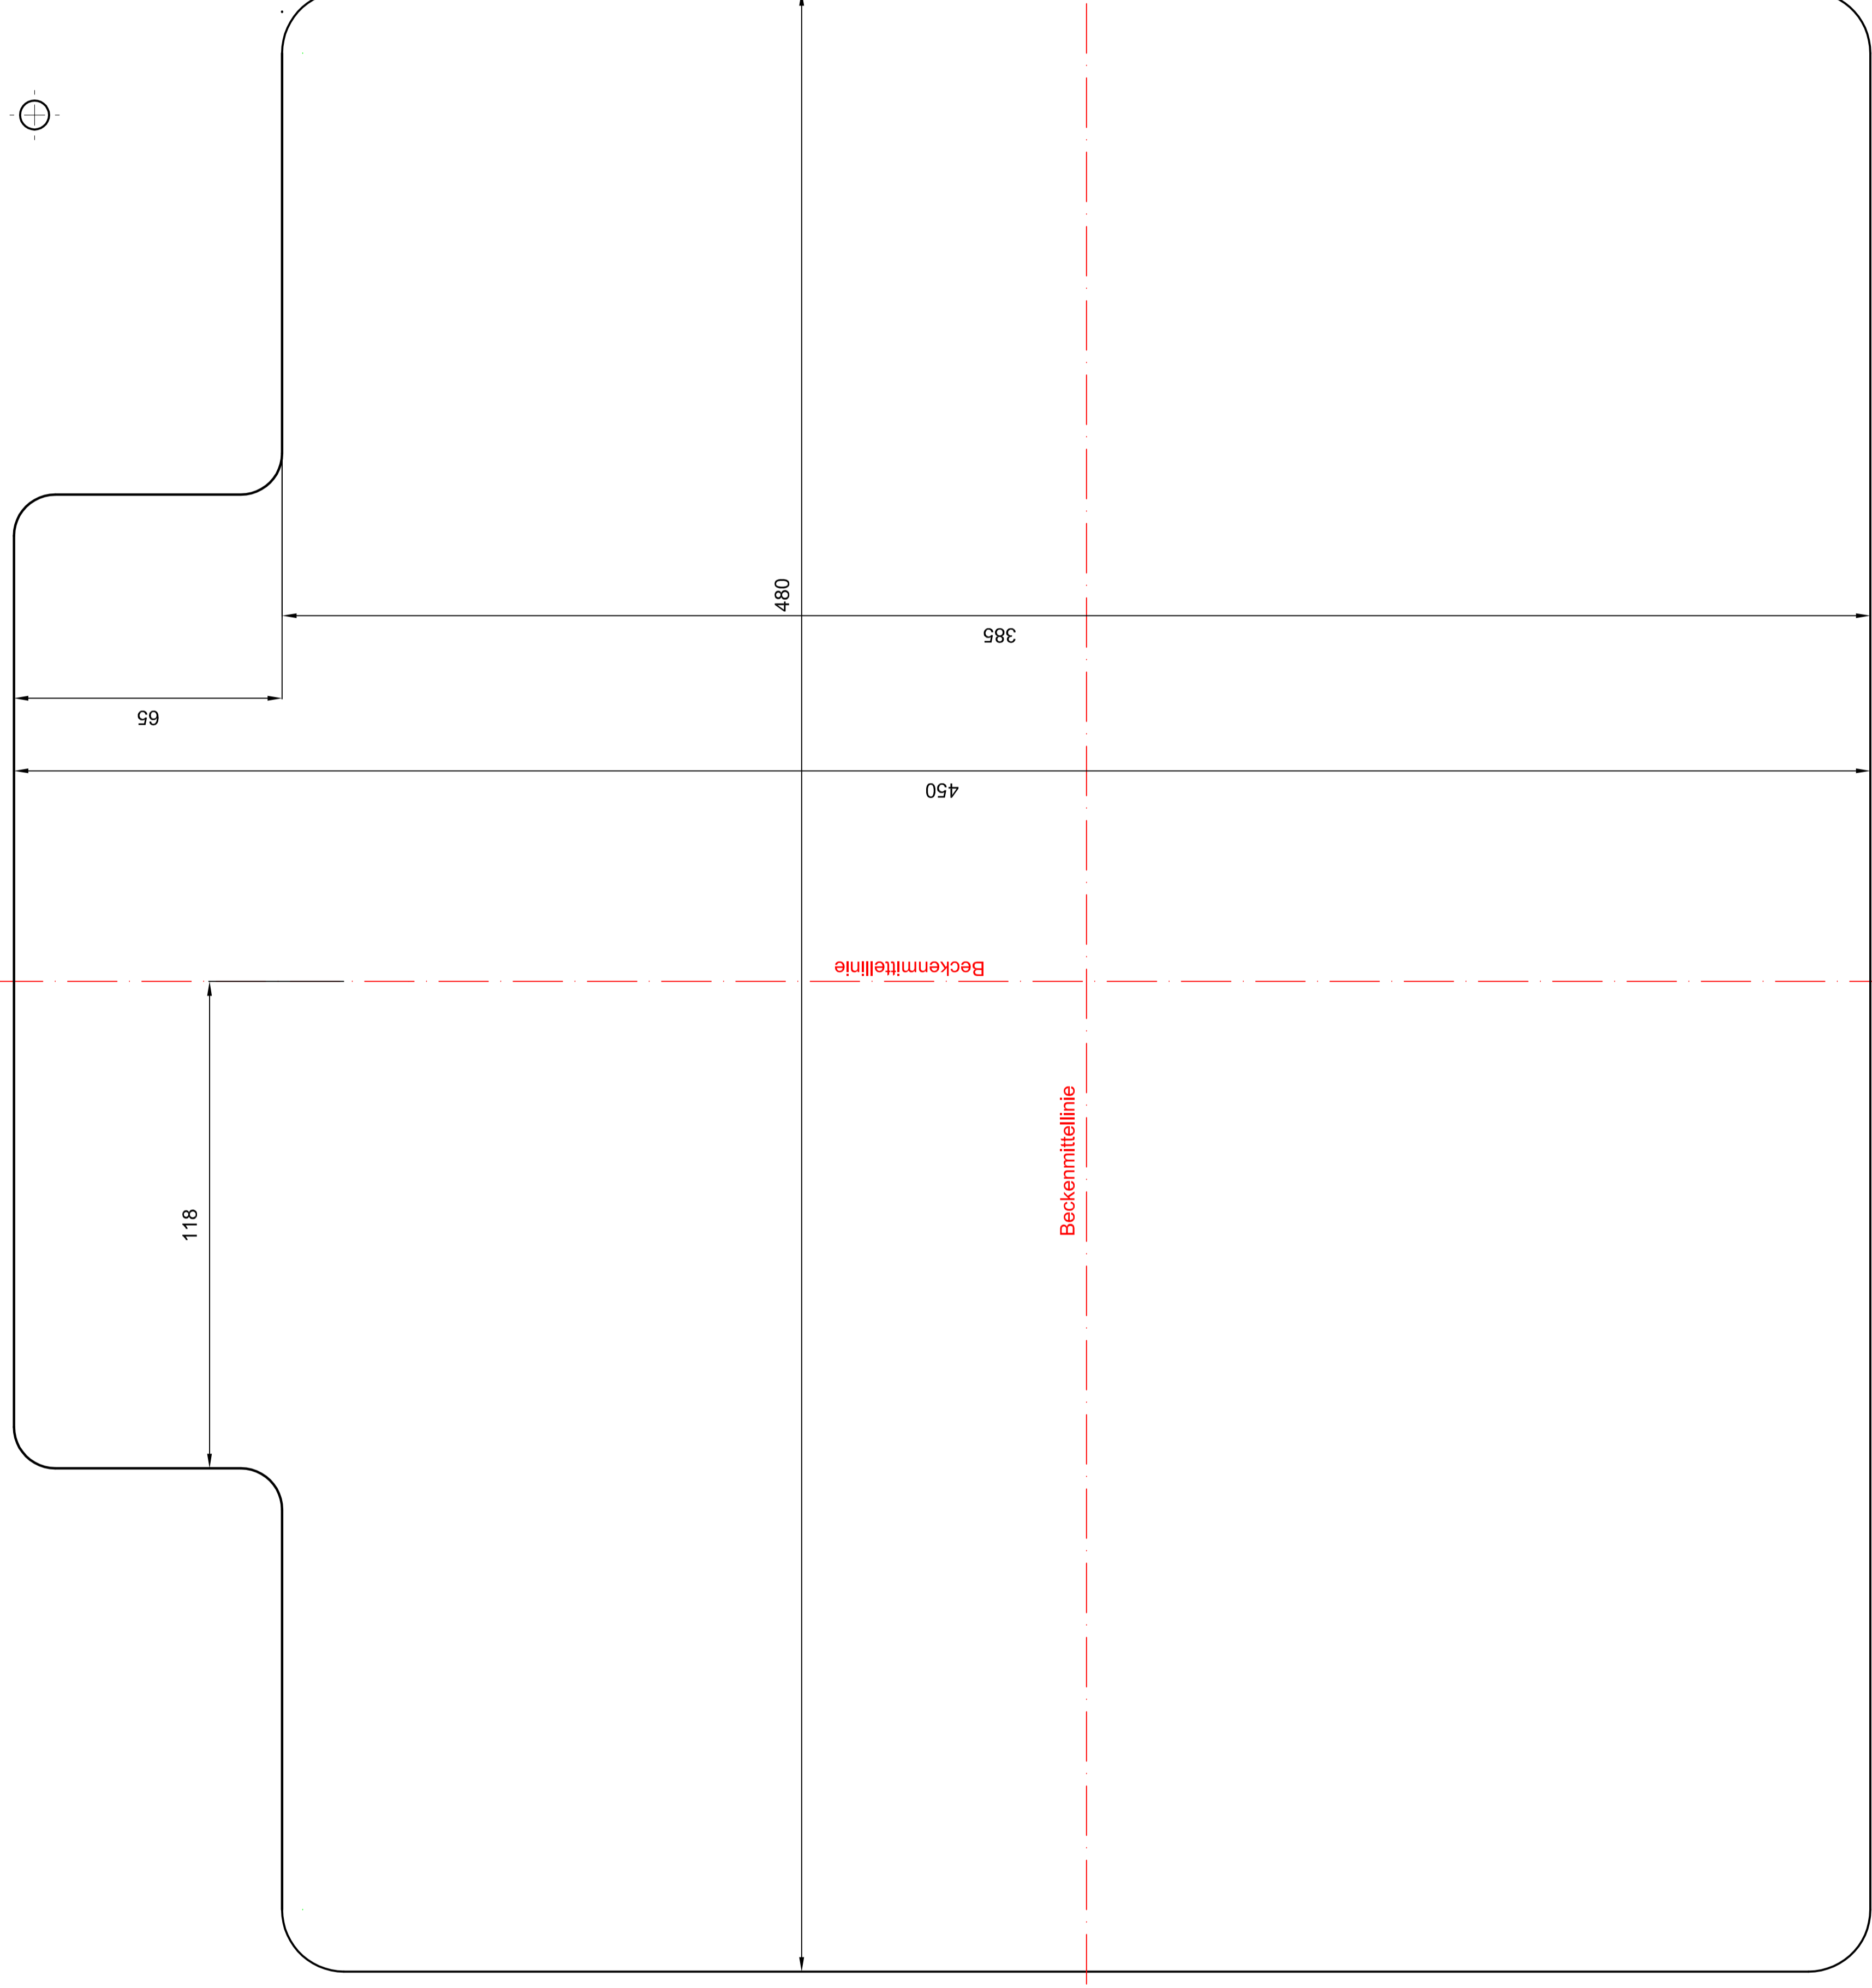

Aussenmass

Aussenmass

Schmidlin
www.schmidlin.ch

Artikel-Nr. 1658-0001, 1658-0002

Schmidlin ORIBIS Aufsatzbecken
80 x 50 cm, Becken rechts