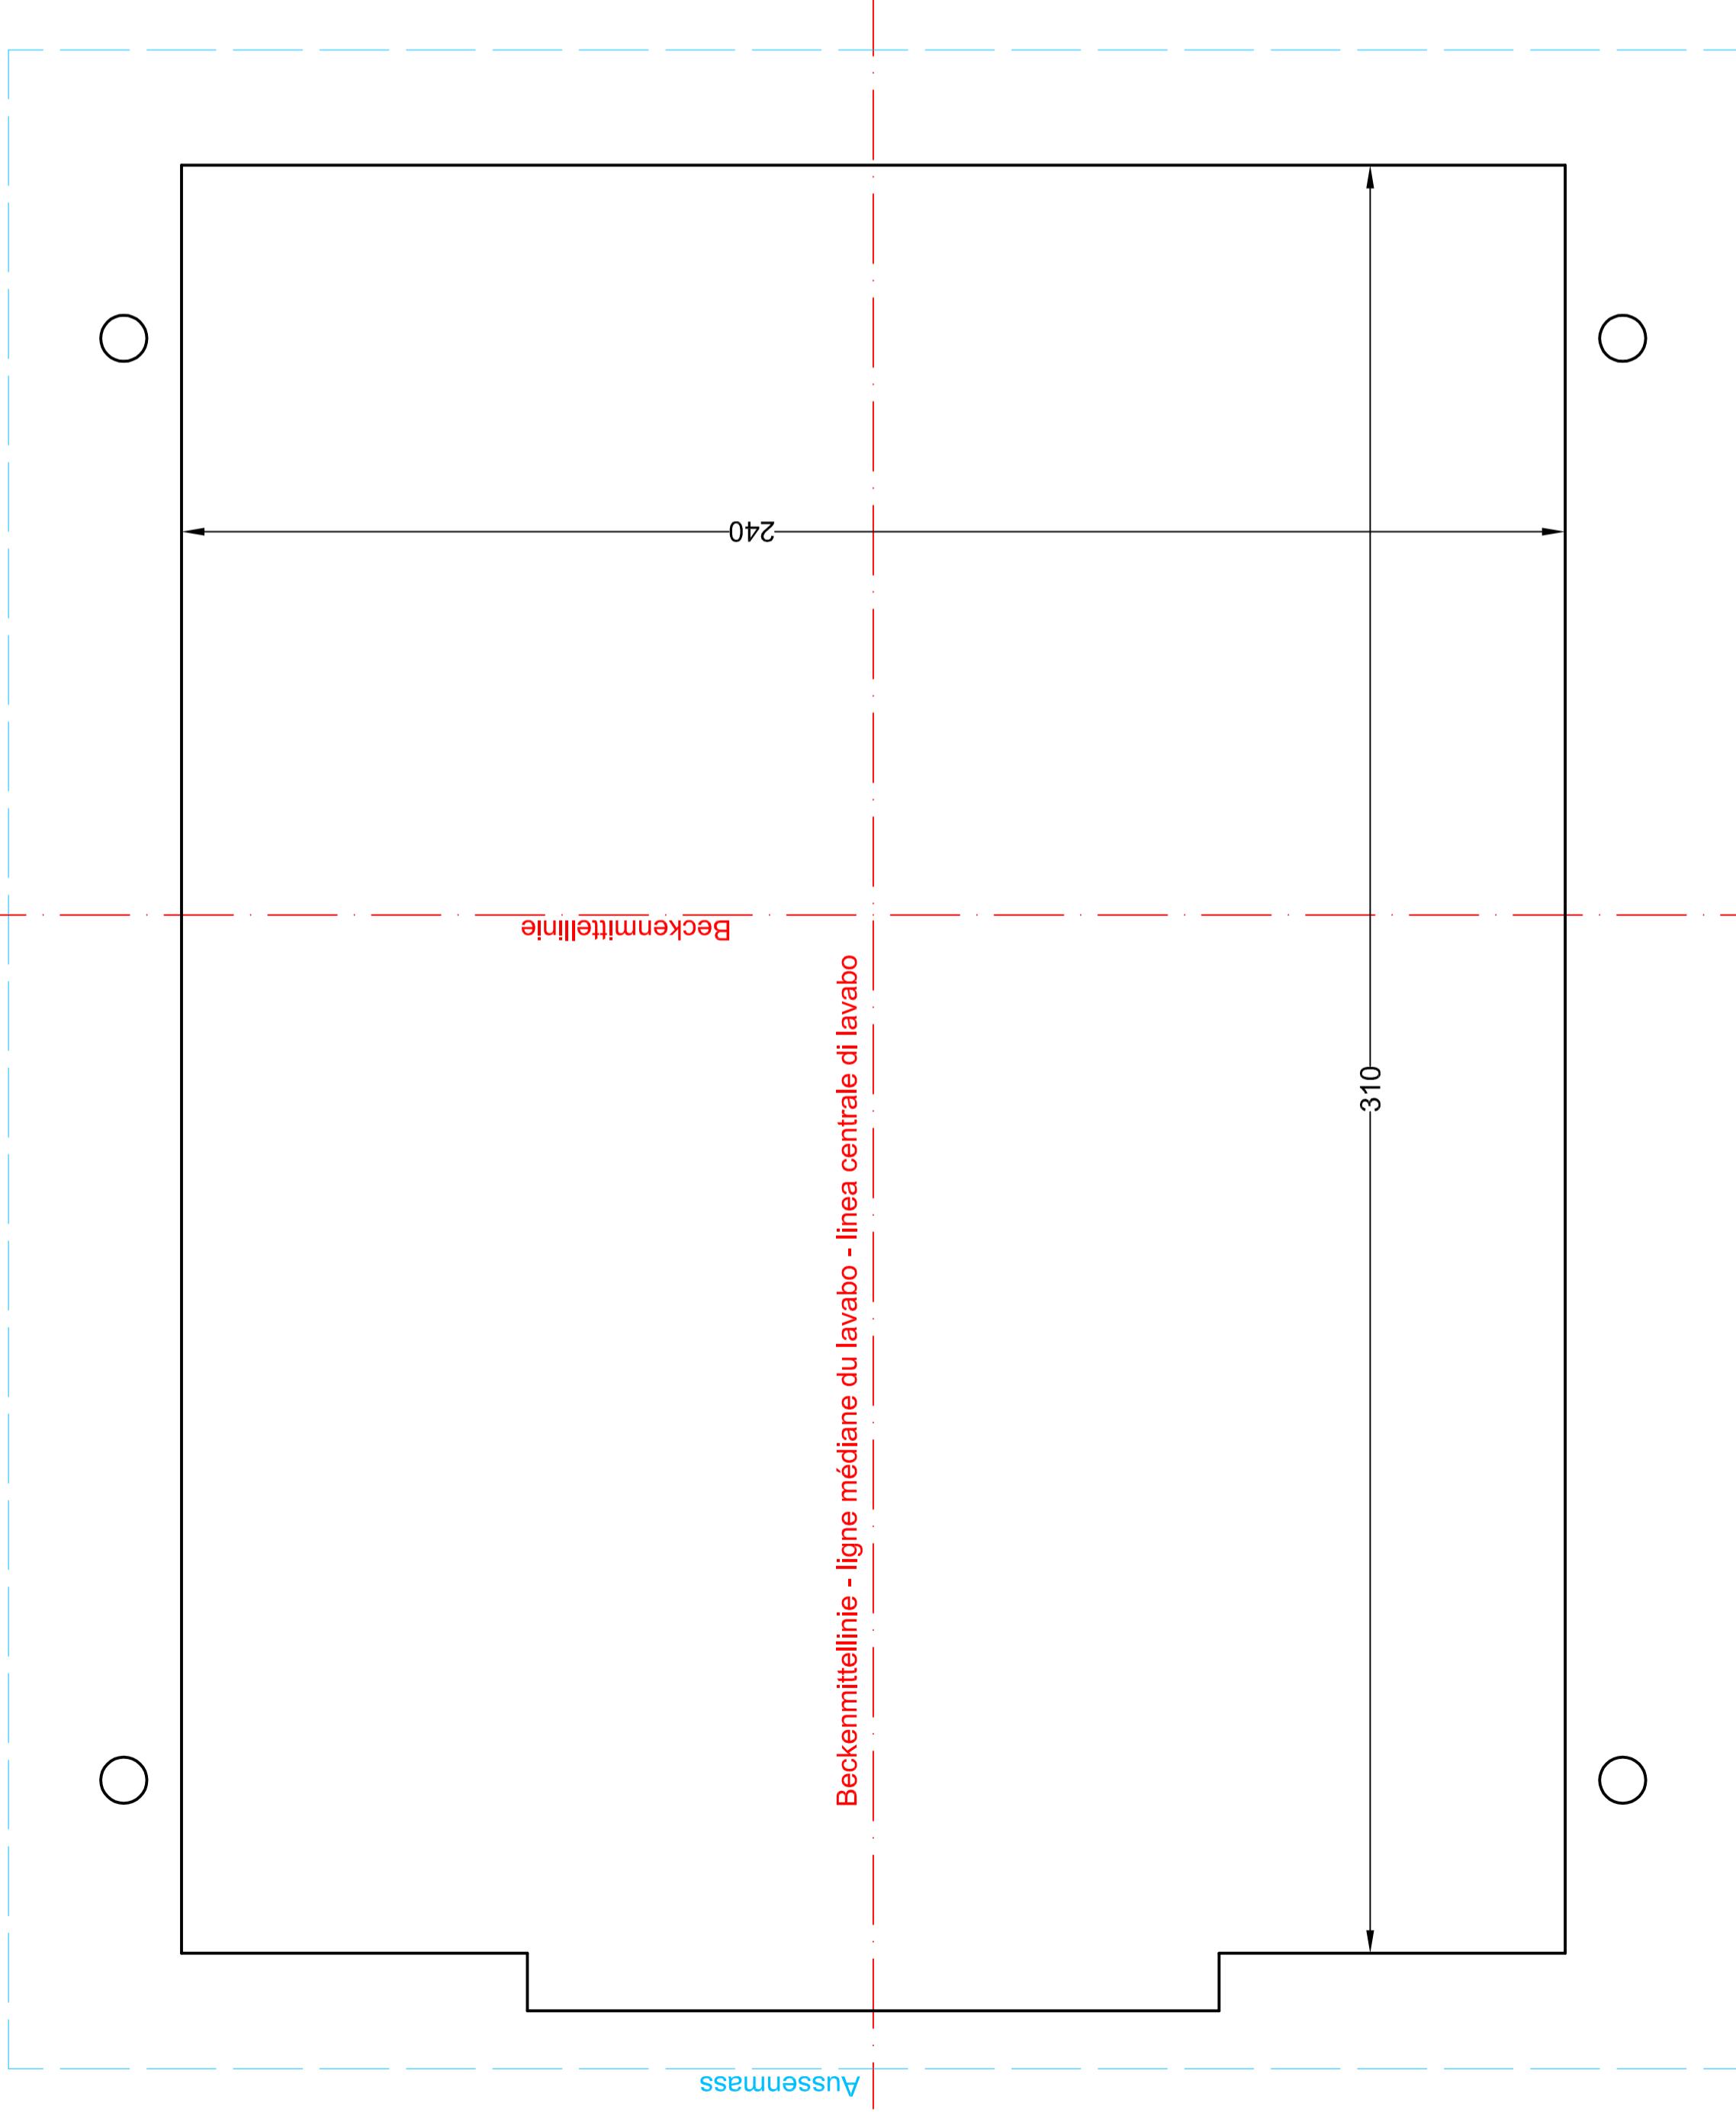

Aussenmass - dimension extérieure - misura esterna

**Schmidlin**  
www.schmidlin.ch

Artikel-Nr. 1541-0004

**Schmidlin ORIBIS MINI Einlegebecken**

35 x 30 cm