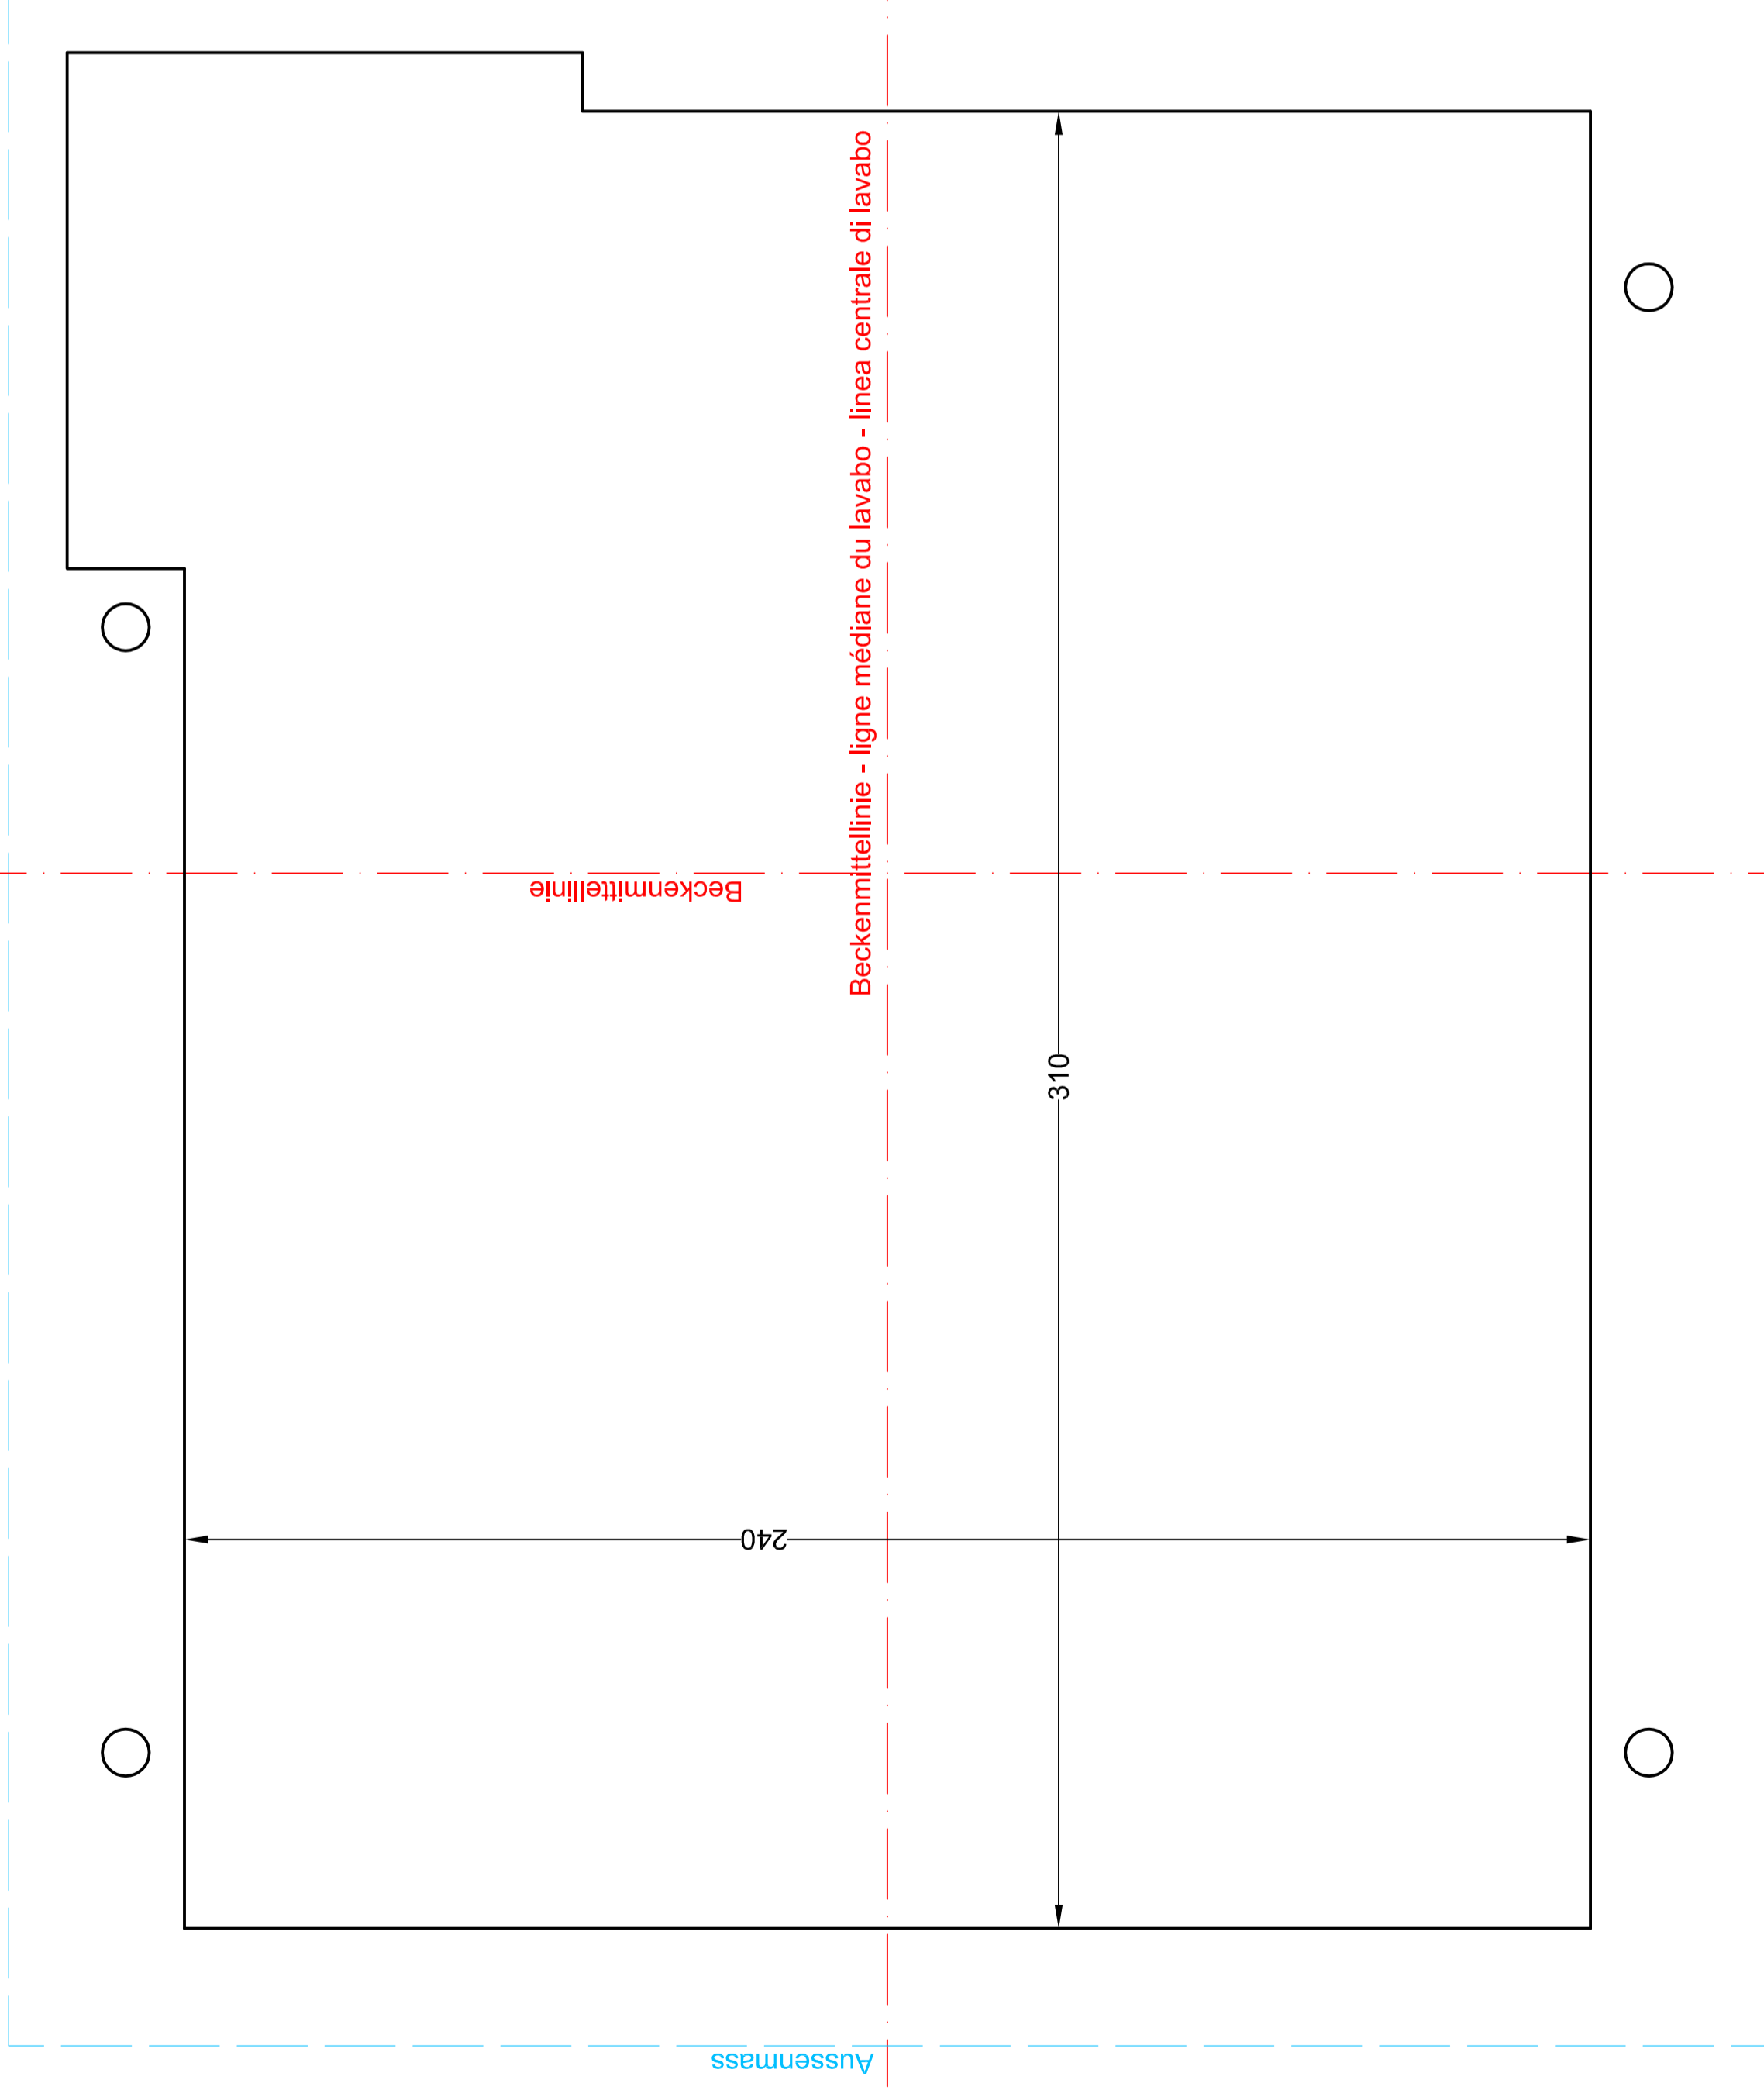

Aussenmass - dimension extérieure - misura esterna

**Schmidlin**  
www.schmidlin.ch

Artikel-Nr. 1541-0002

**Schmidlin ORIBIS MINI Einlegebecken**

35 x 30 cm