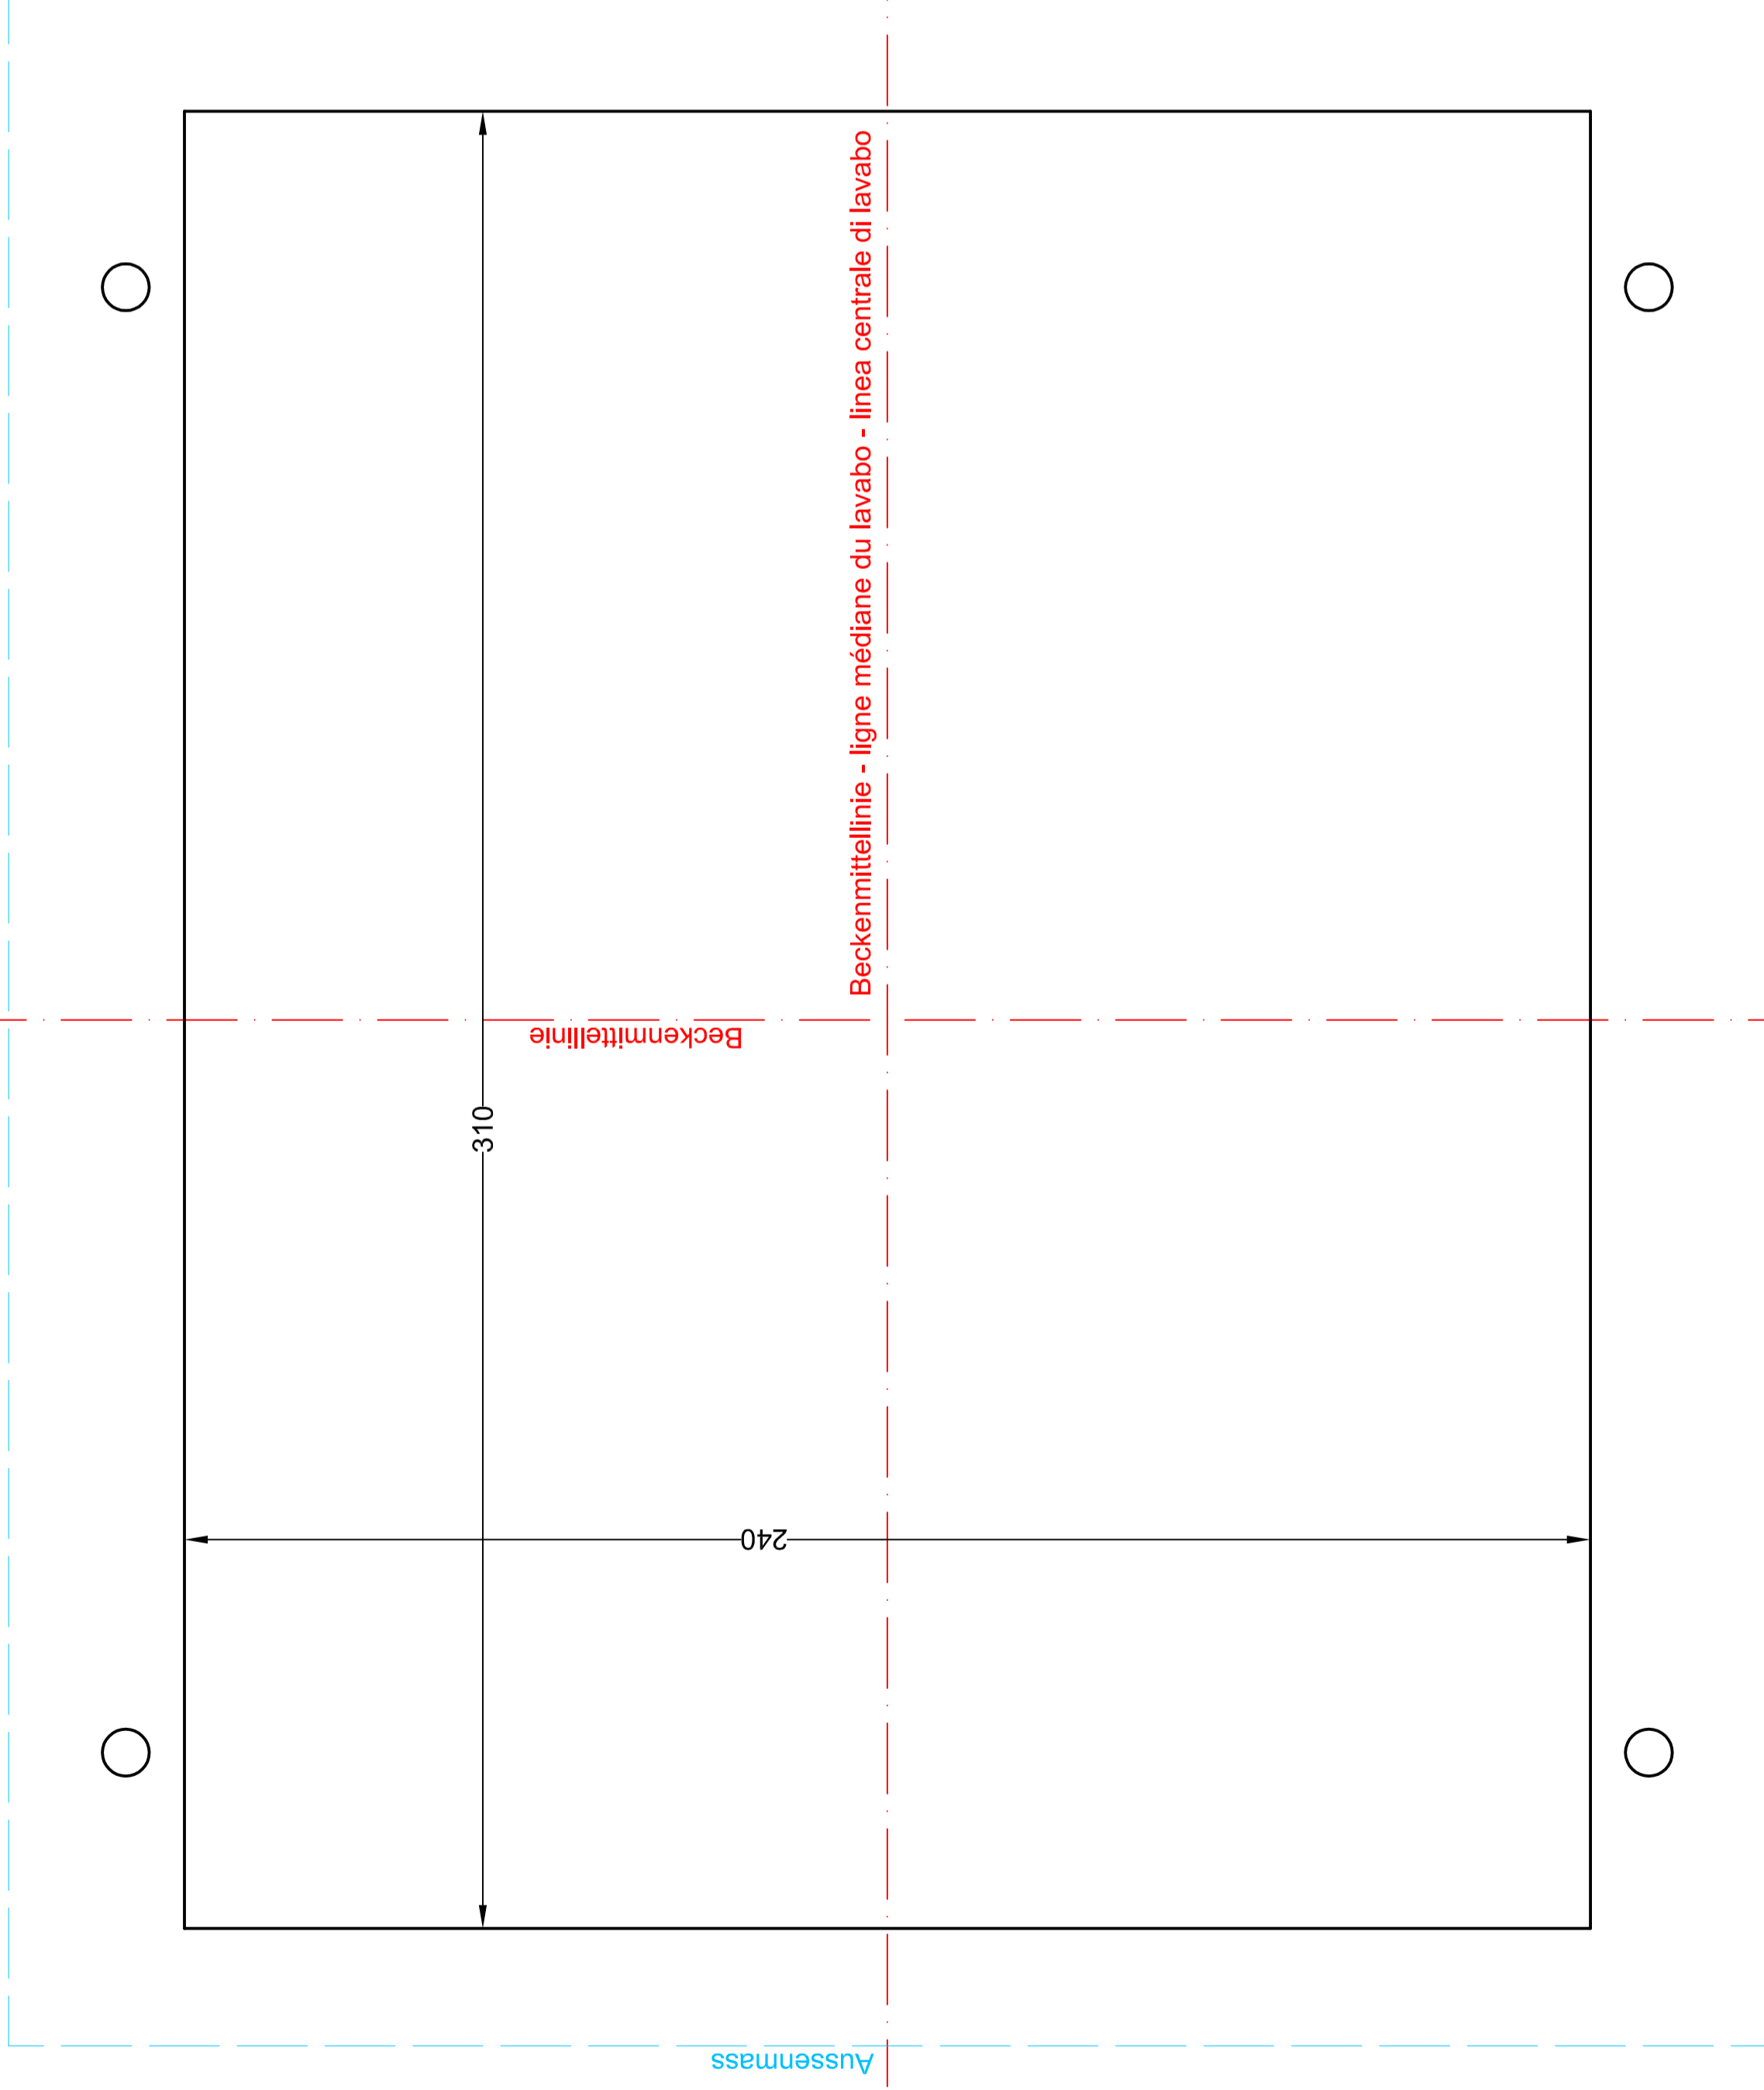

Aussenmass - dimension extérieure - misura esterna

**Schmidlin**  
www.schmidlin.ch

Artikel-Nr. 1541-0001

**Schmidlin ORIBIS MINI Einlegebecken**

35 x 30 cm