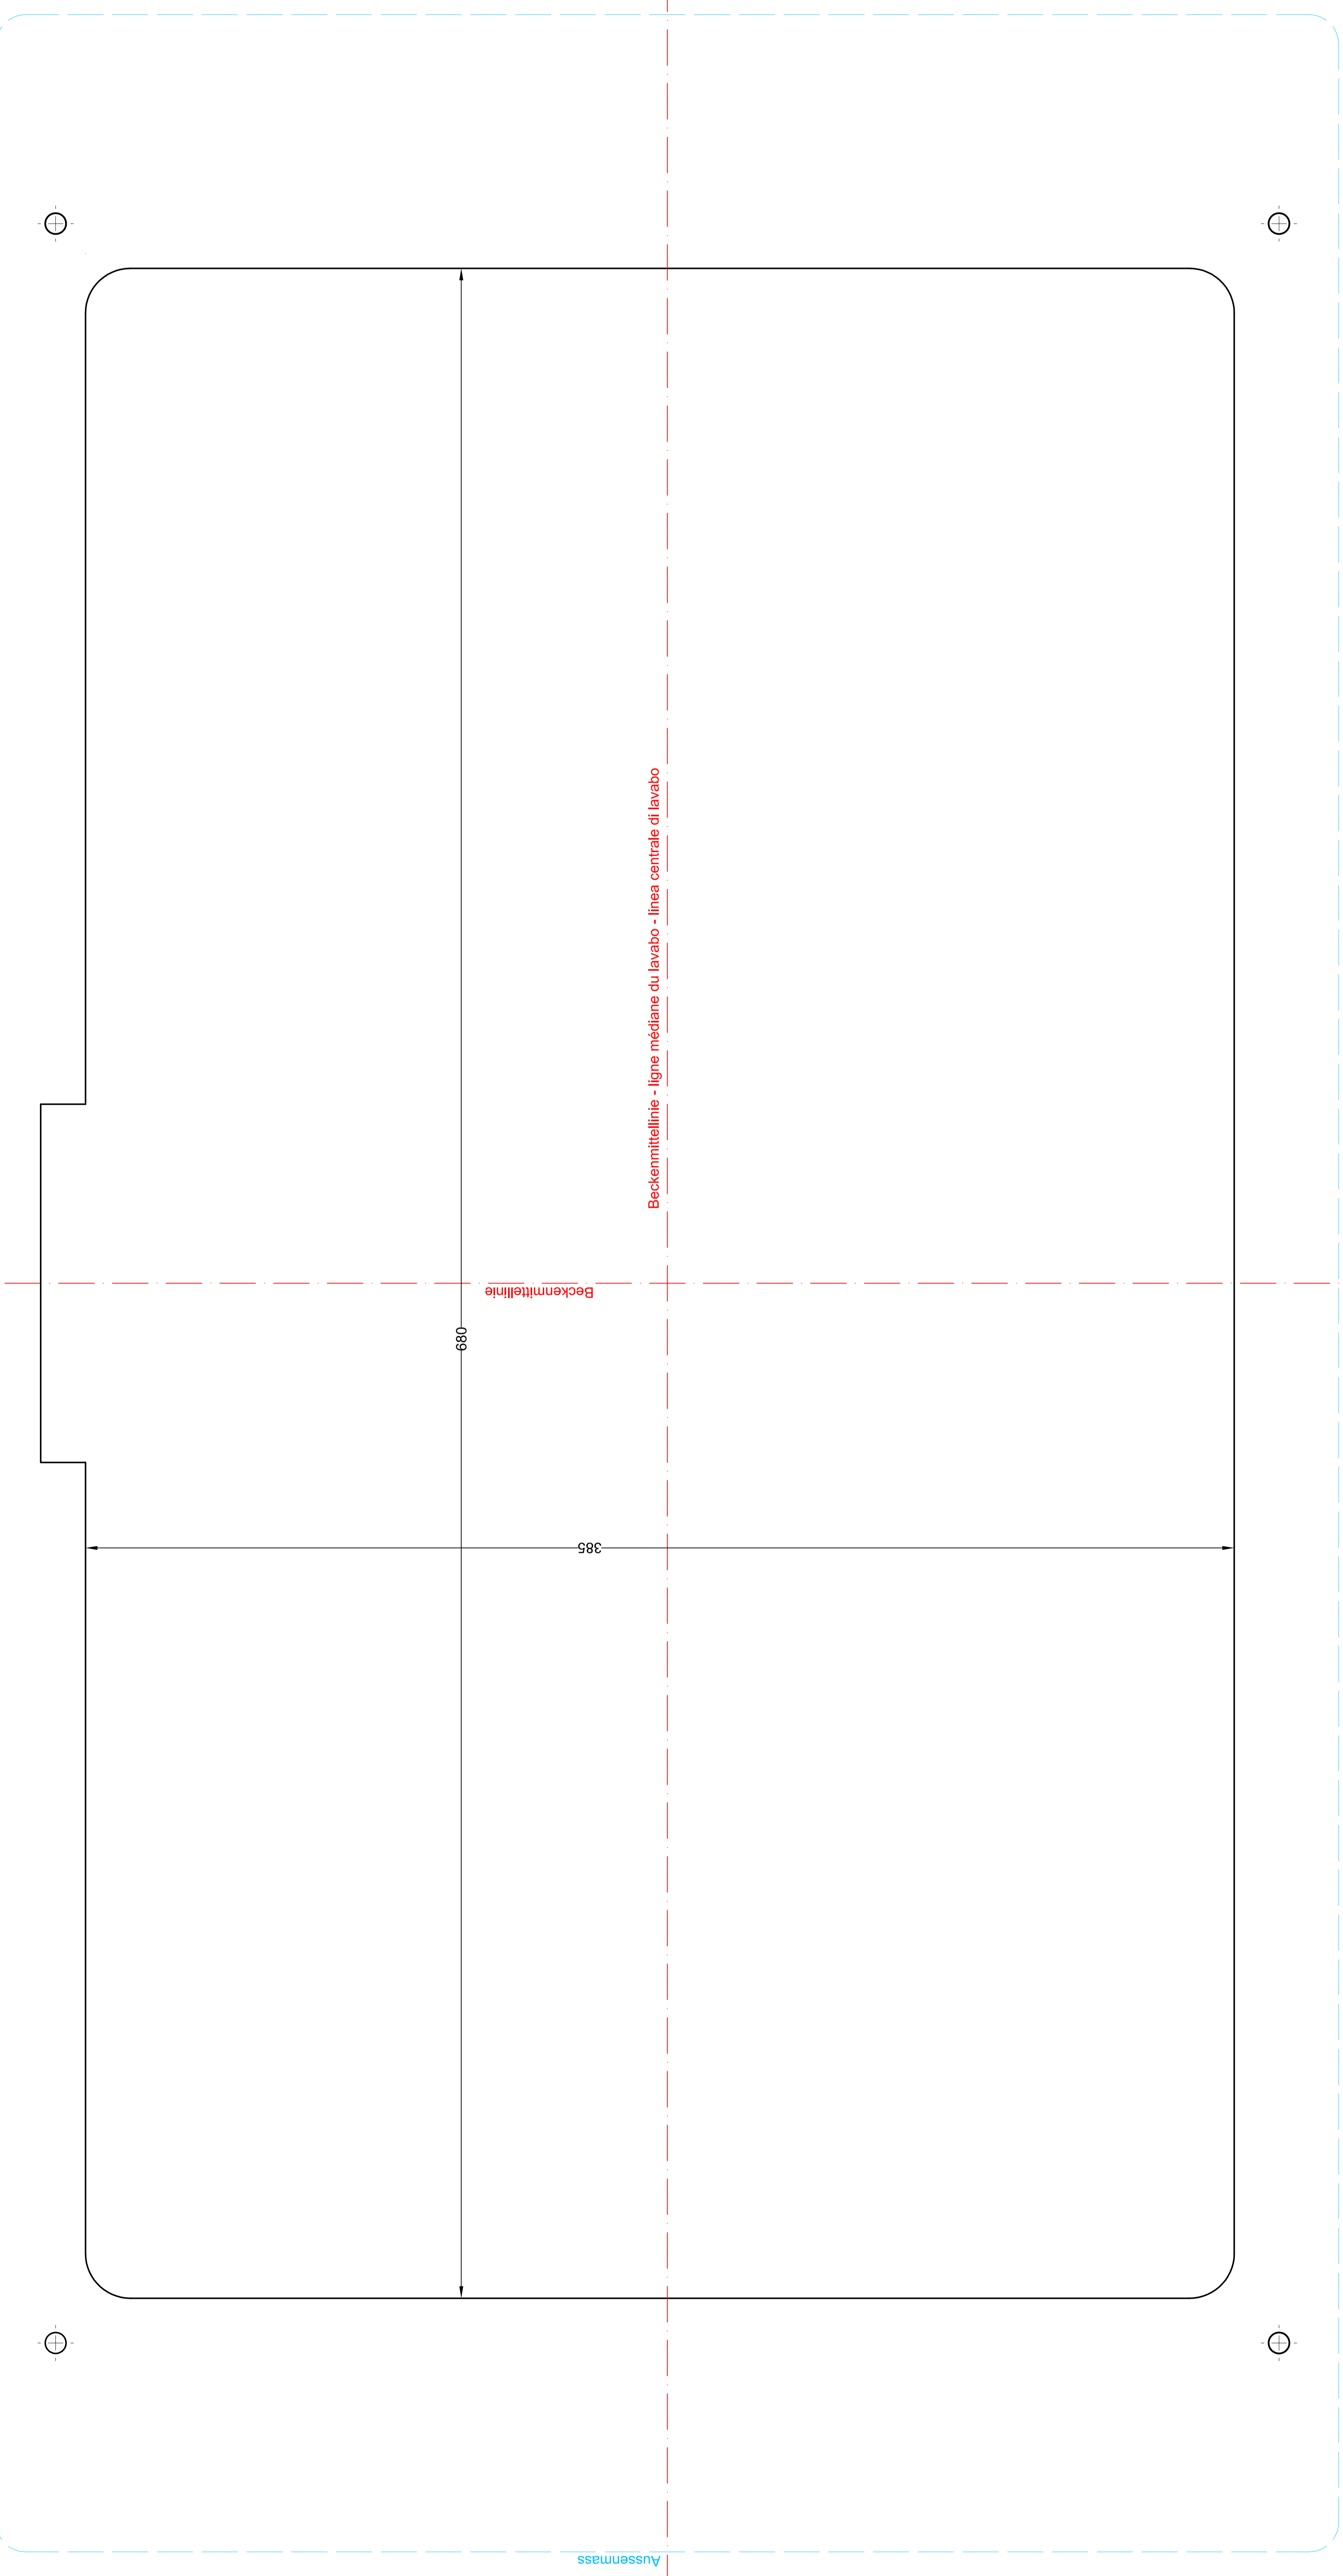

Aussenmass - dimension extérieure - misura esterna

Schmidlin
www.schmidlin.ch

Artikel-Nr. 1528-0001
Schmidlin CONTURA Aufsatzbecken
85 x 45 cm