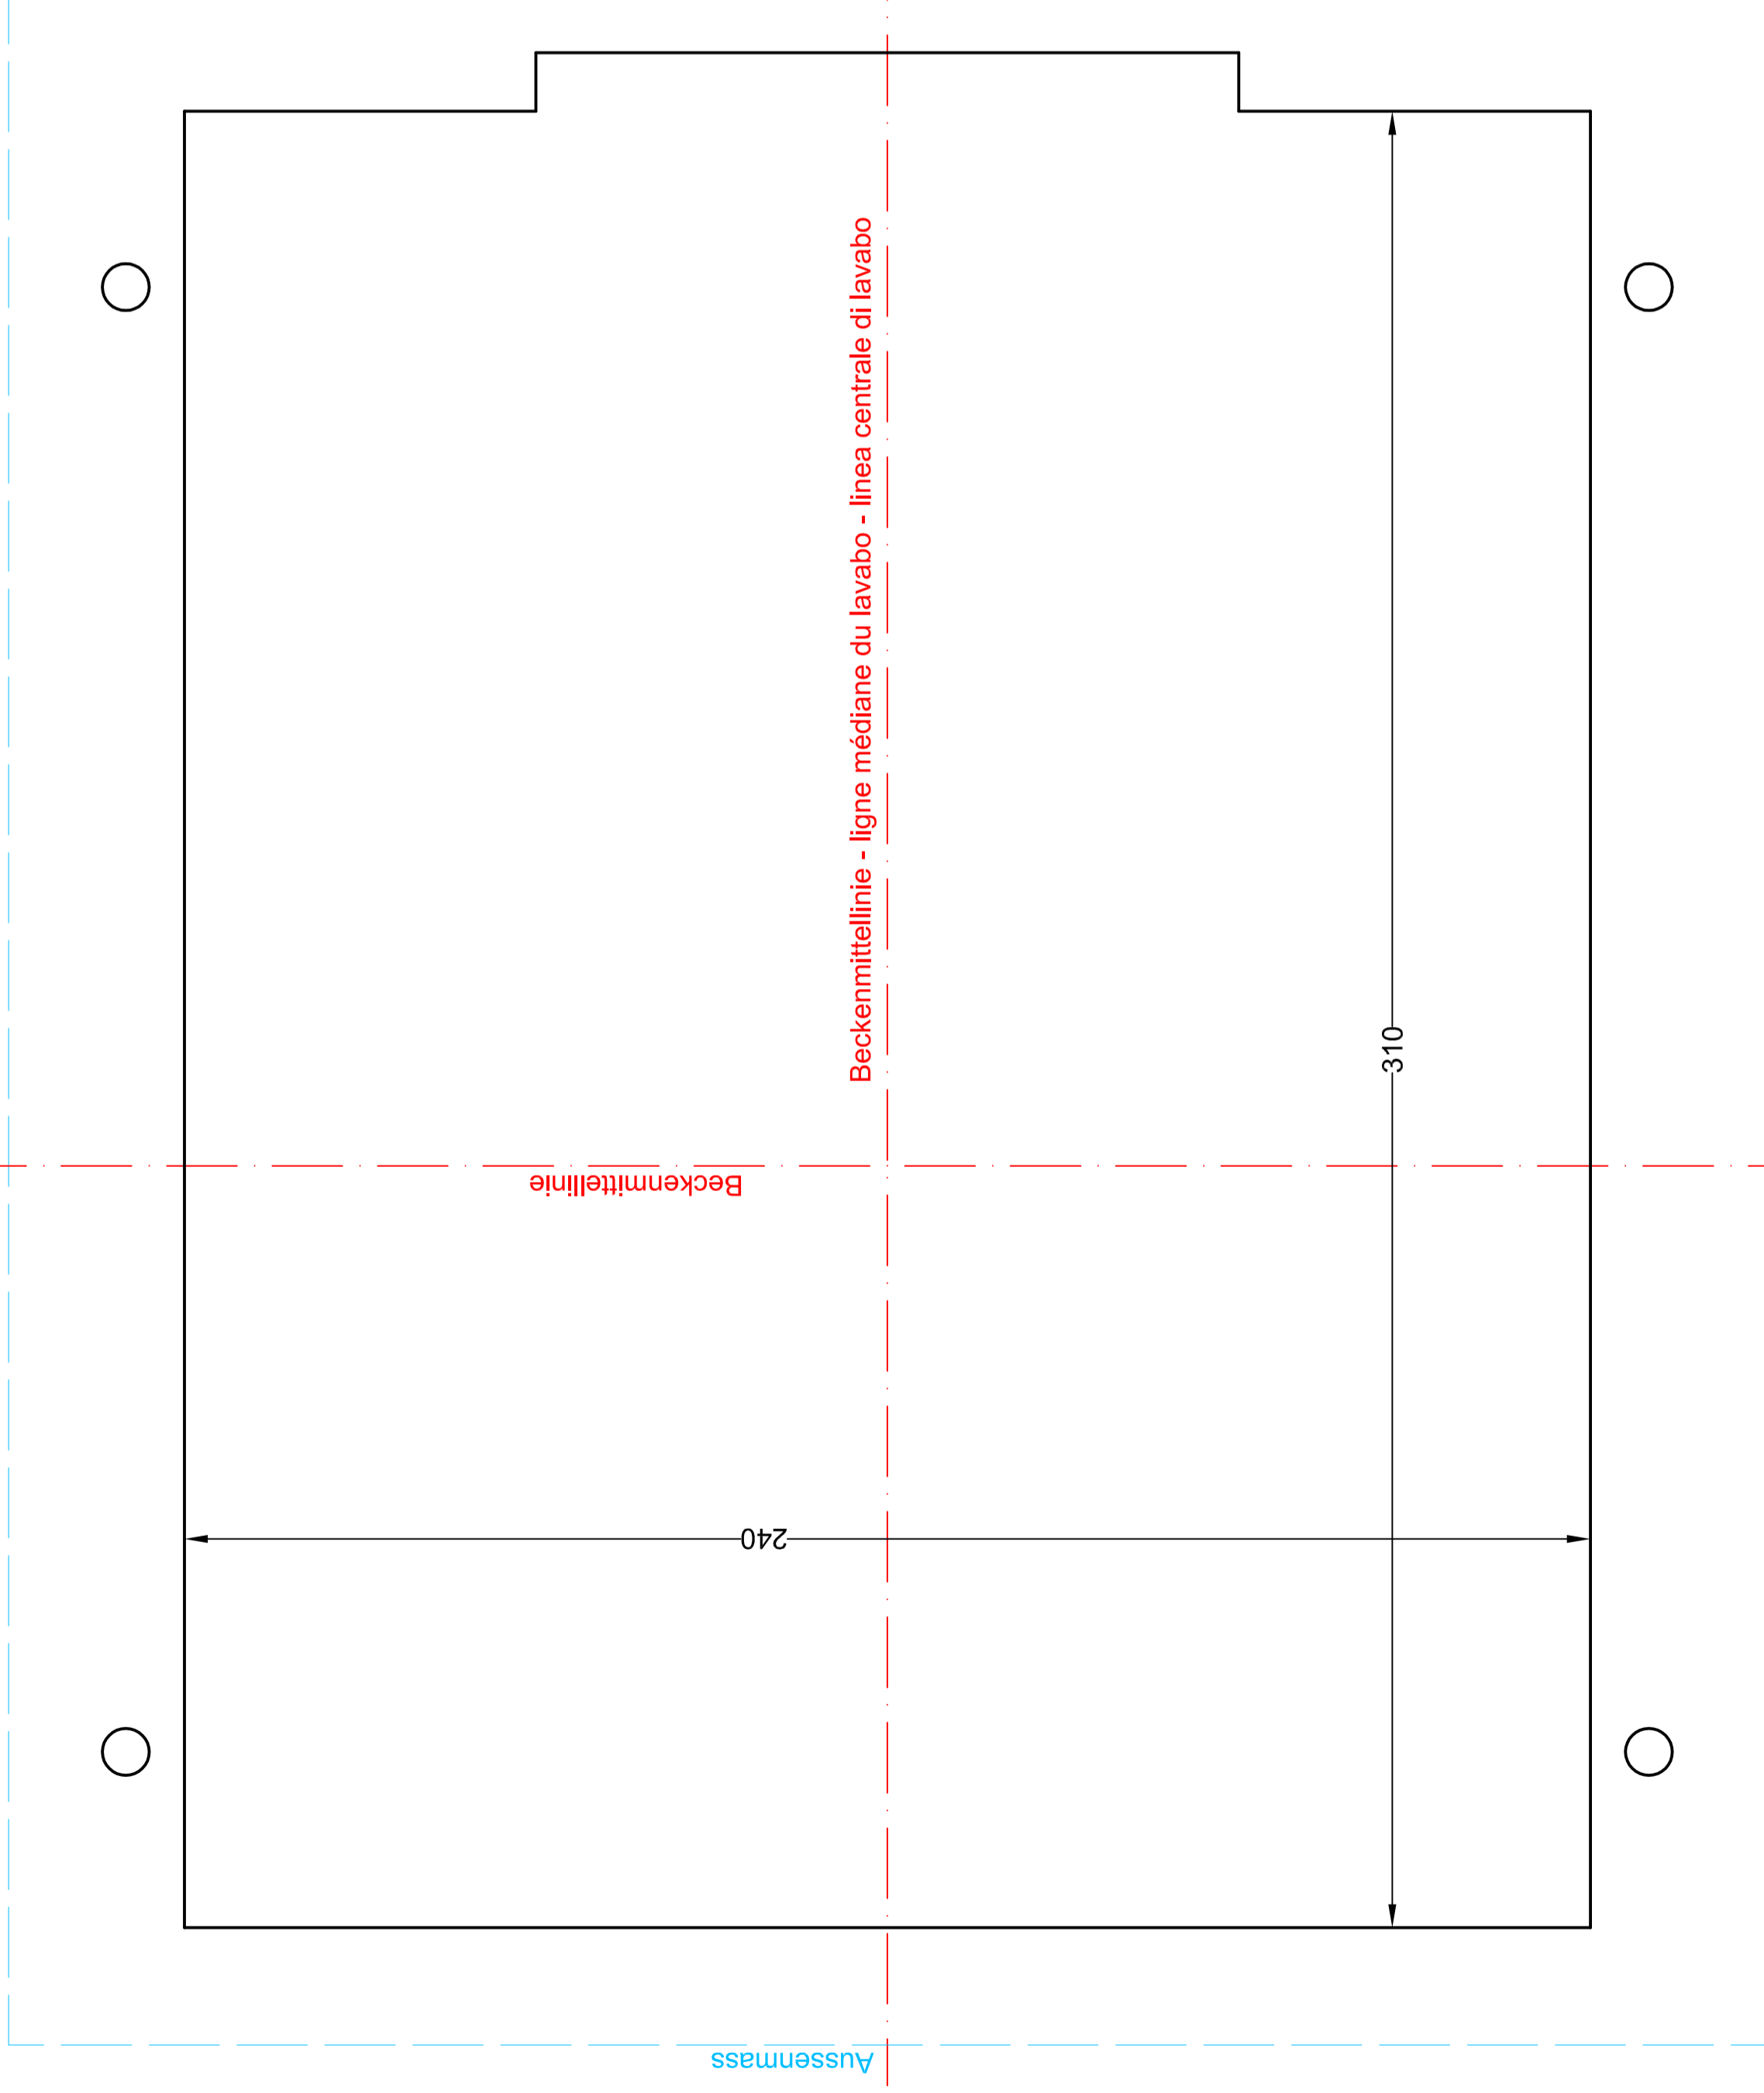

Aussenmass - dimension extérieure - misura esterna

Aussenmass

**Schmidlin**  
www.schmidlin.ch

Artikel-Nr. 1513-0003

**Schmidlin ORIBIS MINI Einlegebecken**

35 x 30 cm