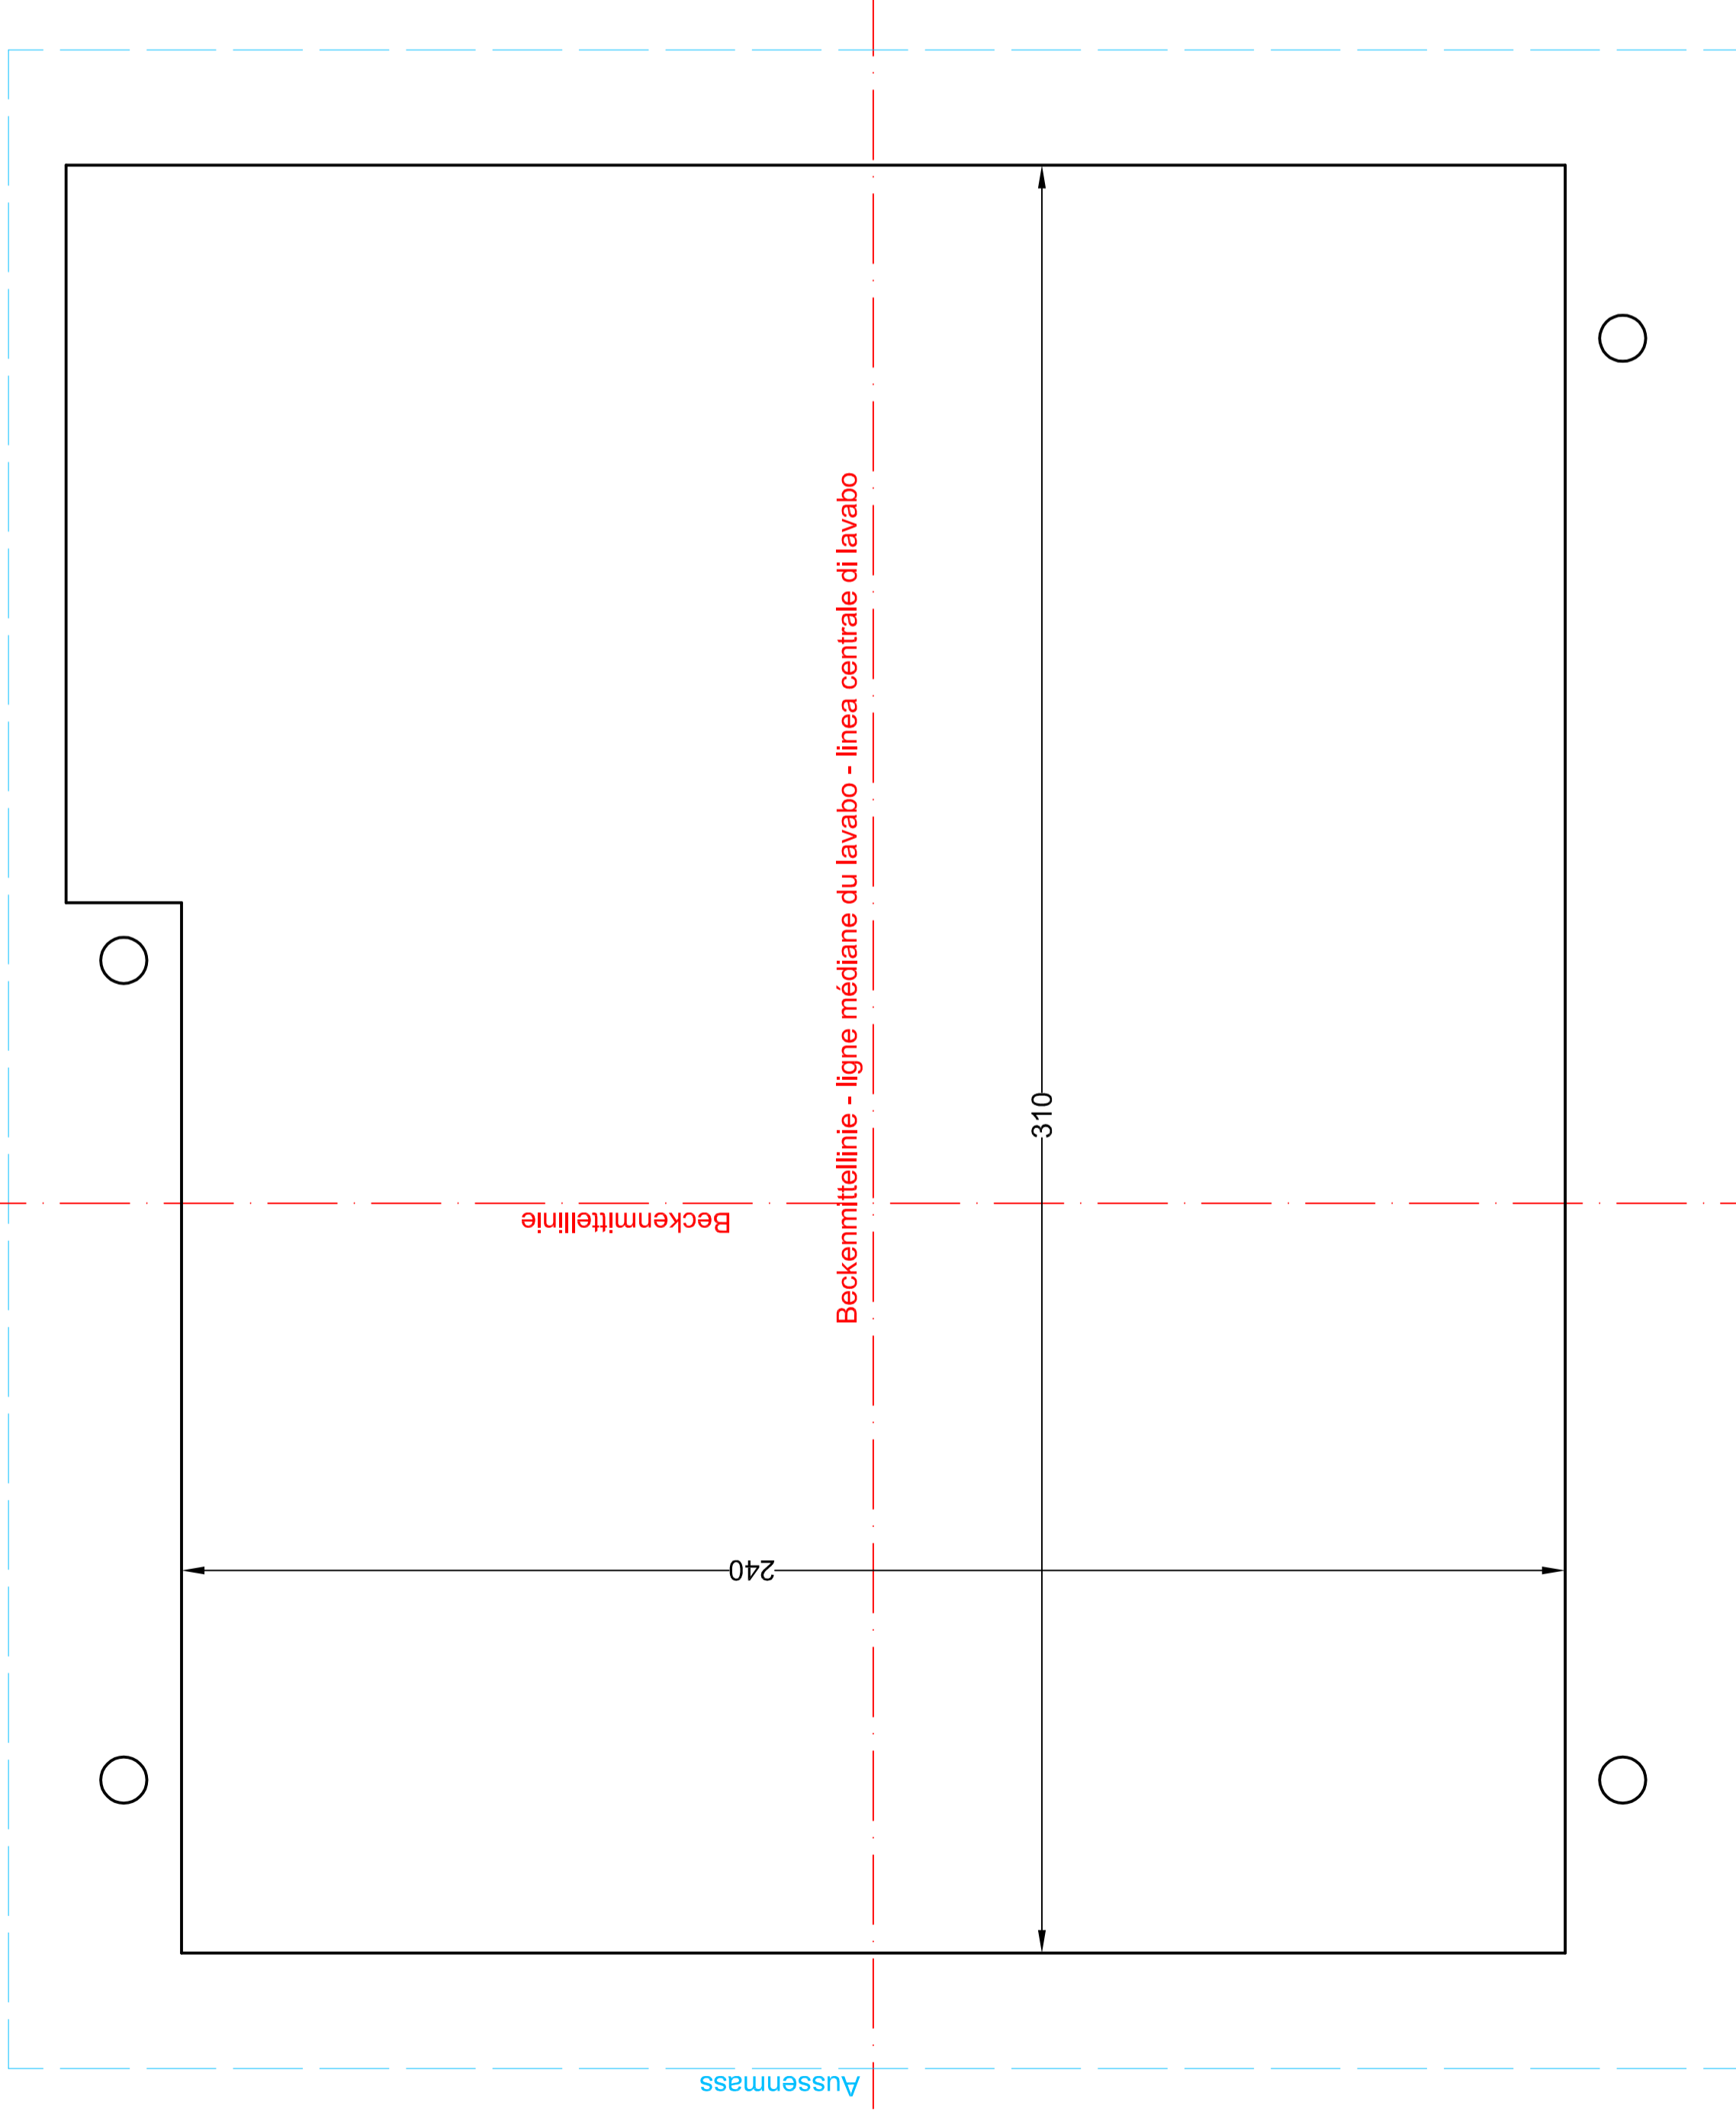

Aussenmass - dimension extérieure - misura esterna

**Schmidlin**  
www.schmidlin.ch

Artikel-Nr. 1513-0002

**Schmidlin ORIBIS MINI Einlegebecken**

35 x 30 cm