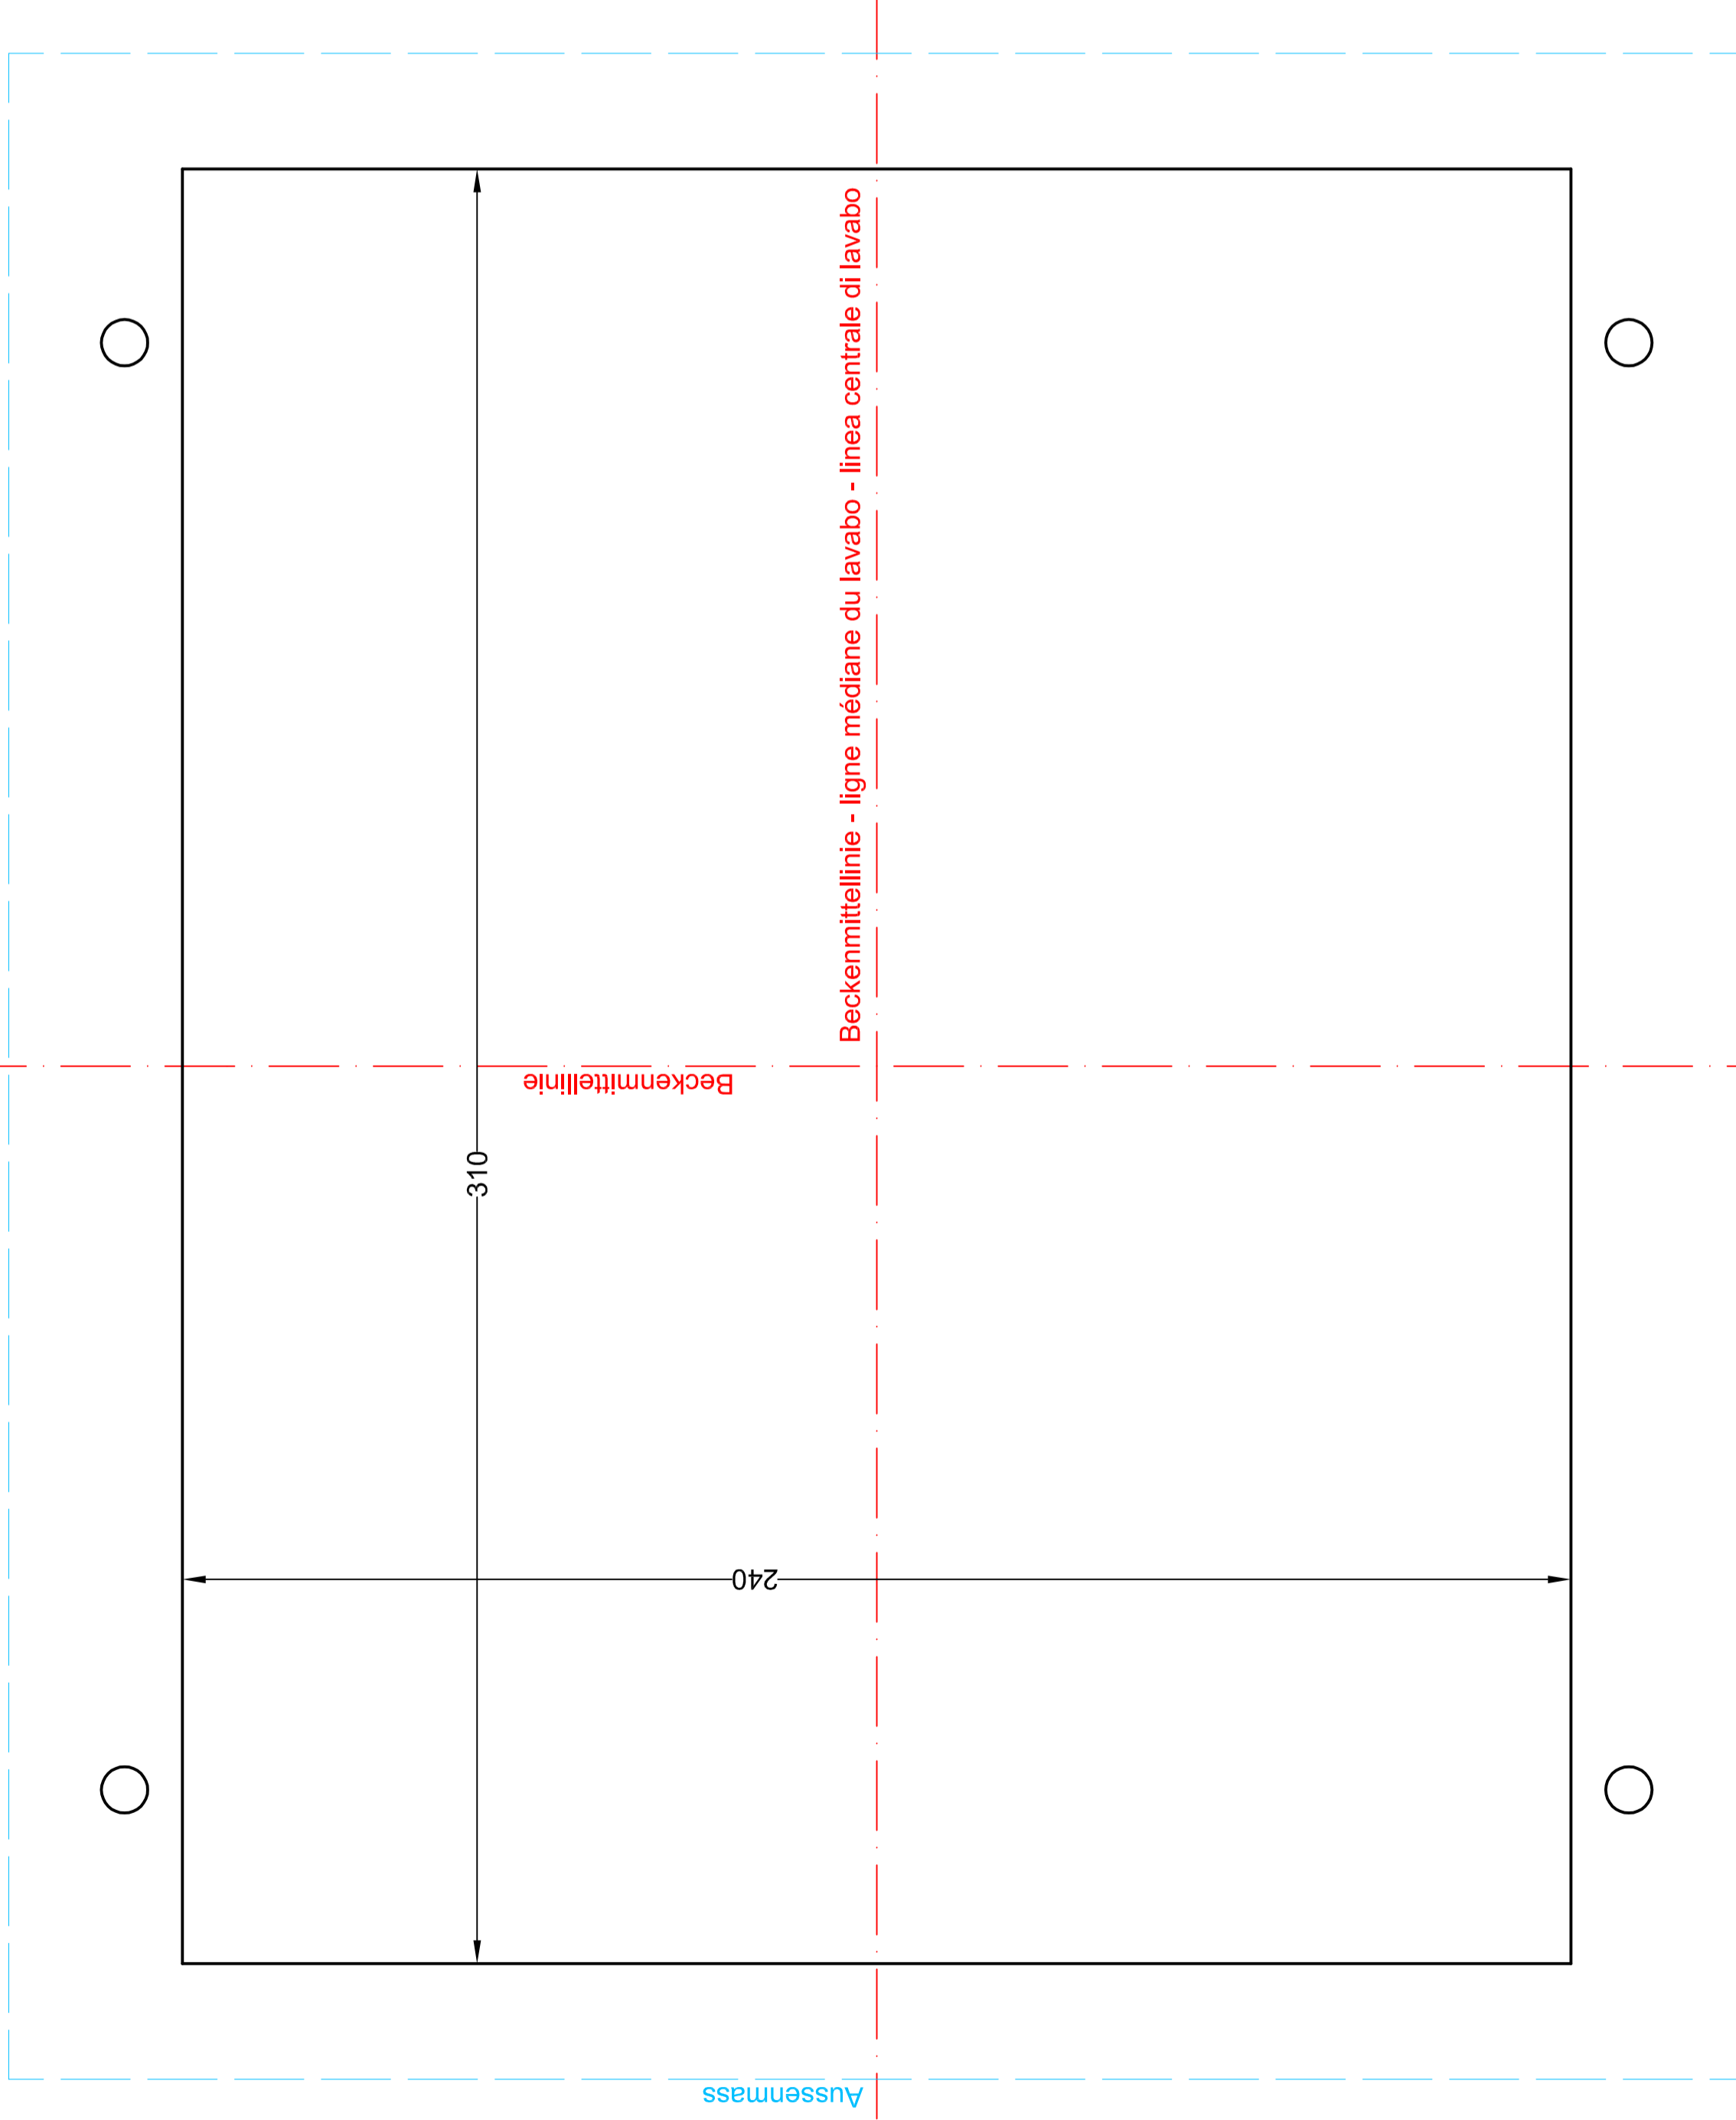

Aussenmass - dimension extérieure - misura esterna

Schmidlin
www.schmidlin.ch

Artikel-Nr. 1513-0001

Schmidlin ORIBIS MINI Einlegebecken

35 x 30 cm