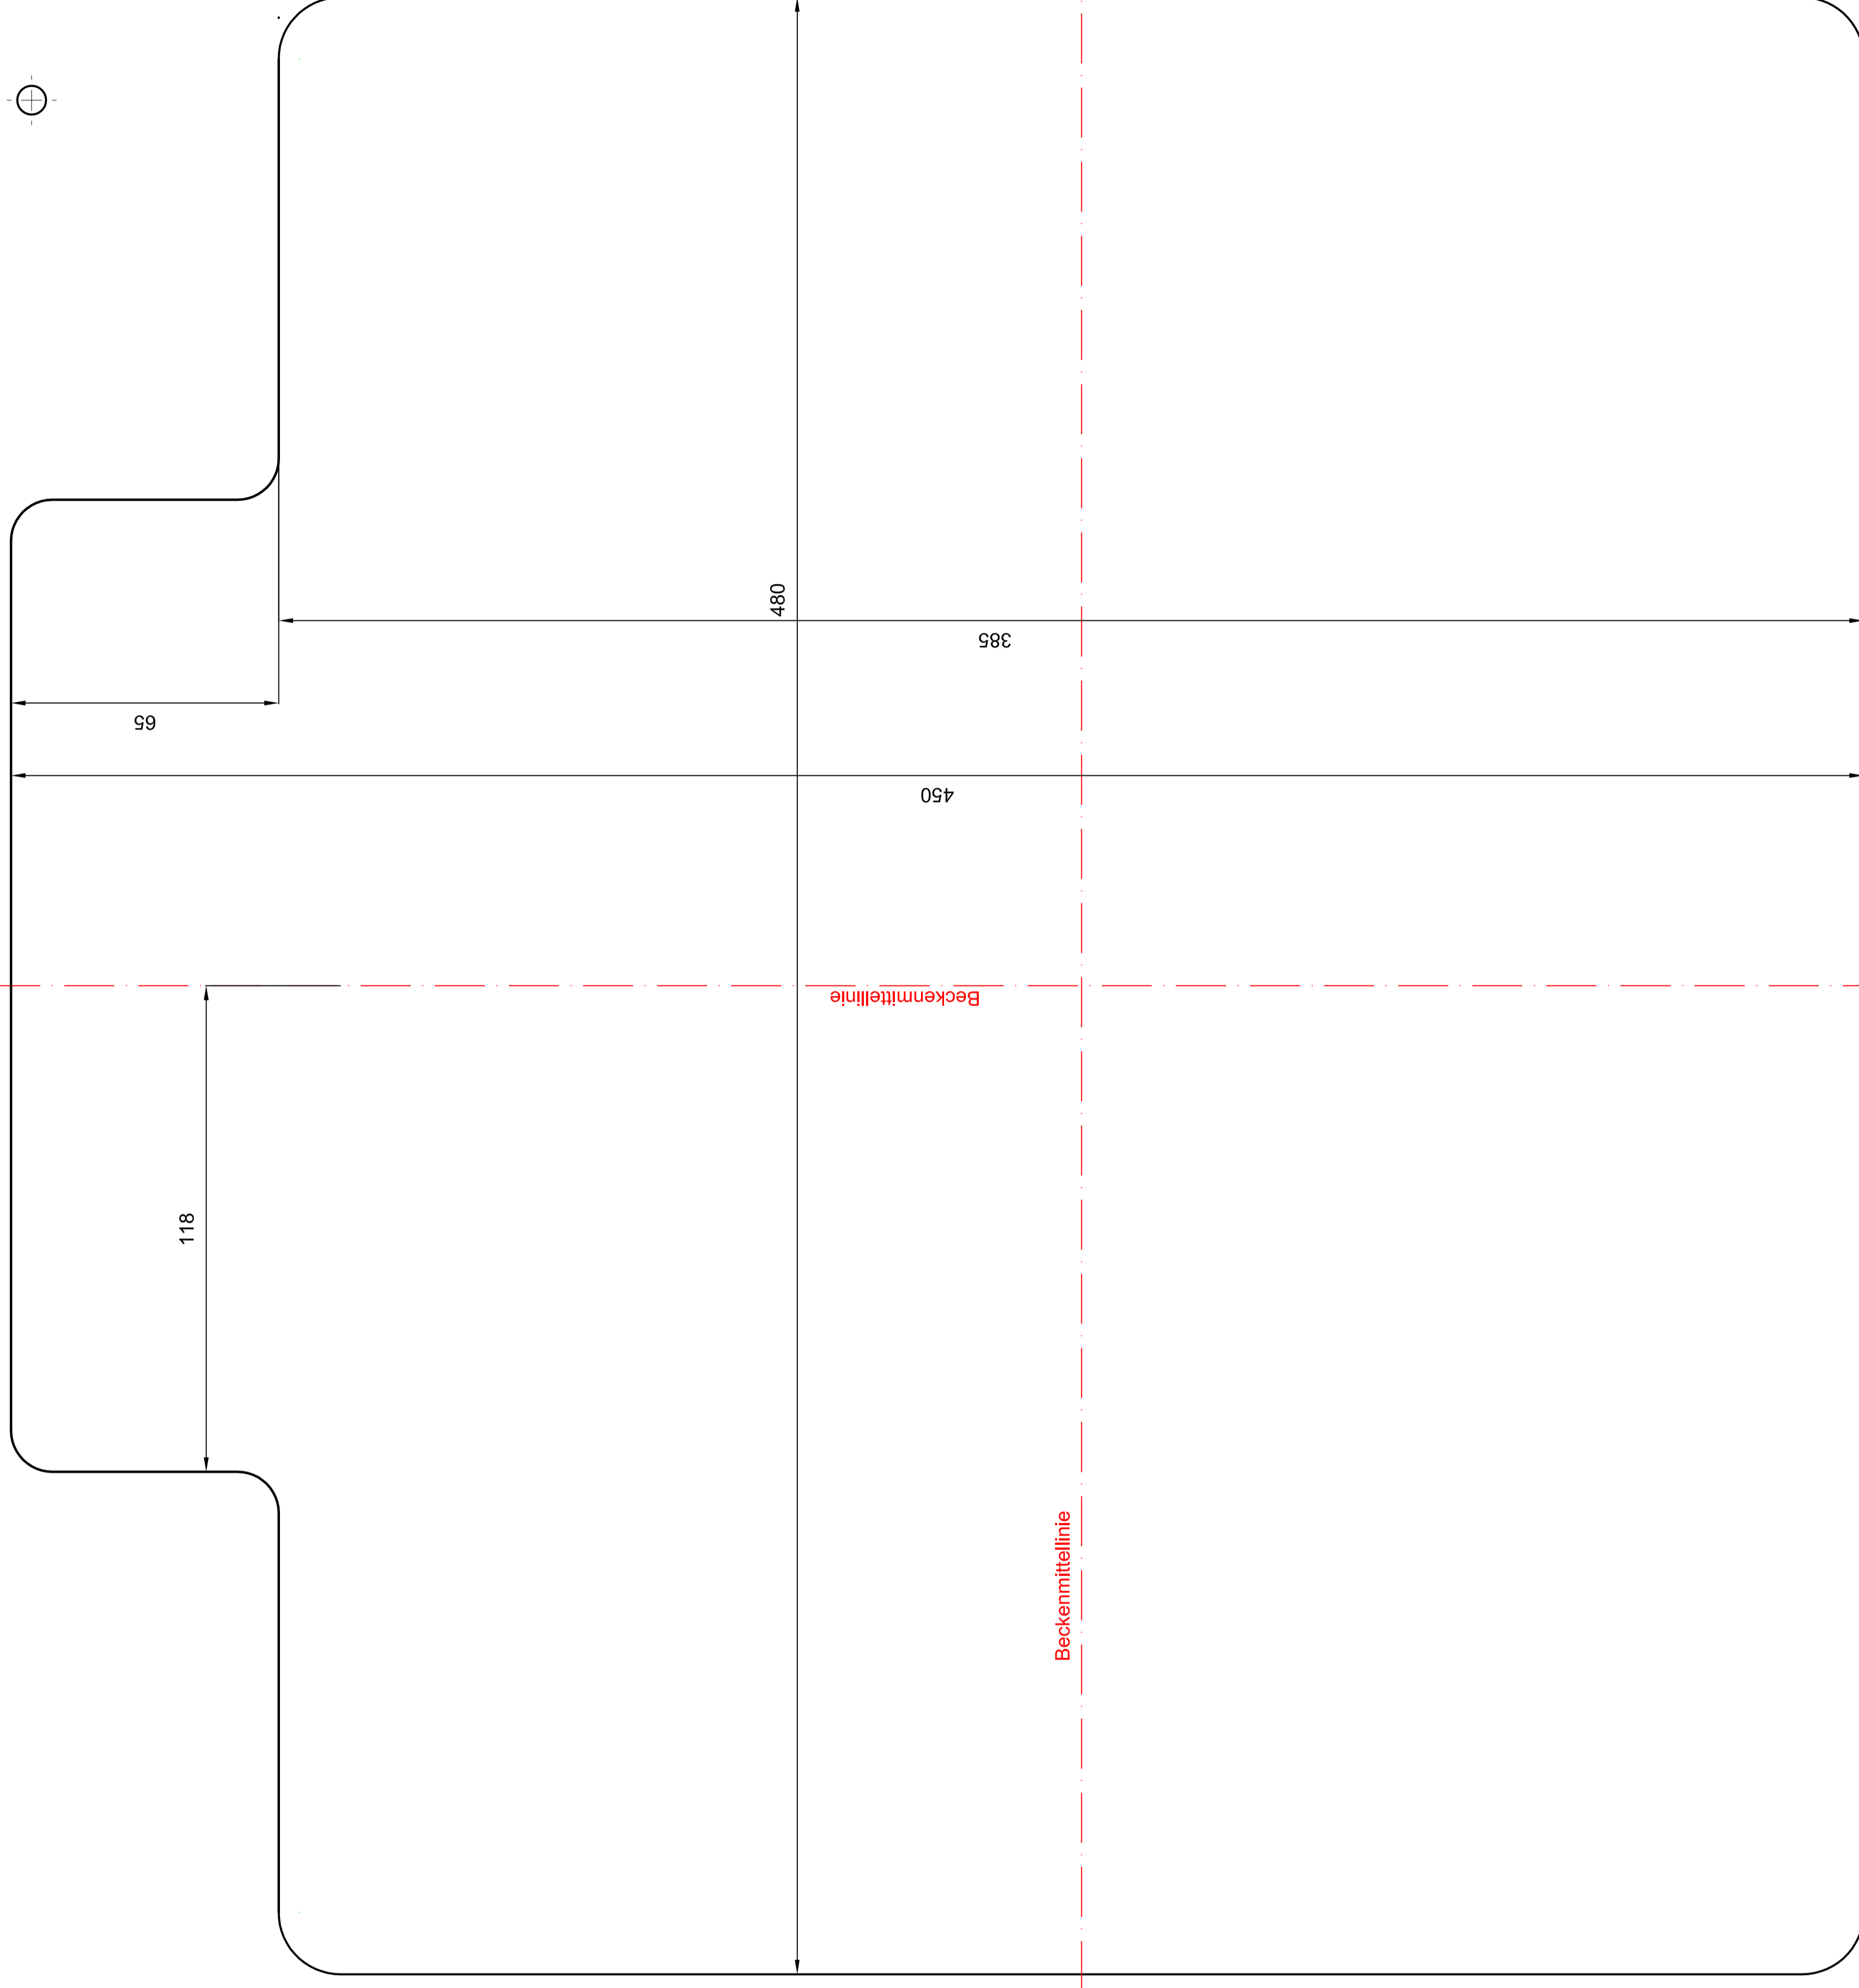

Aussenmass

Aussenmass

Schmidlin
www.schmidlin.ch

Artikel-Nr. 1490-0001, 1490-0002

Schmidlin ORIBIS Aufsatzbecken
100 x 50 cm, Becken rechts