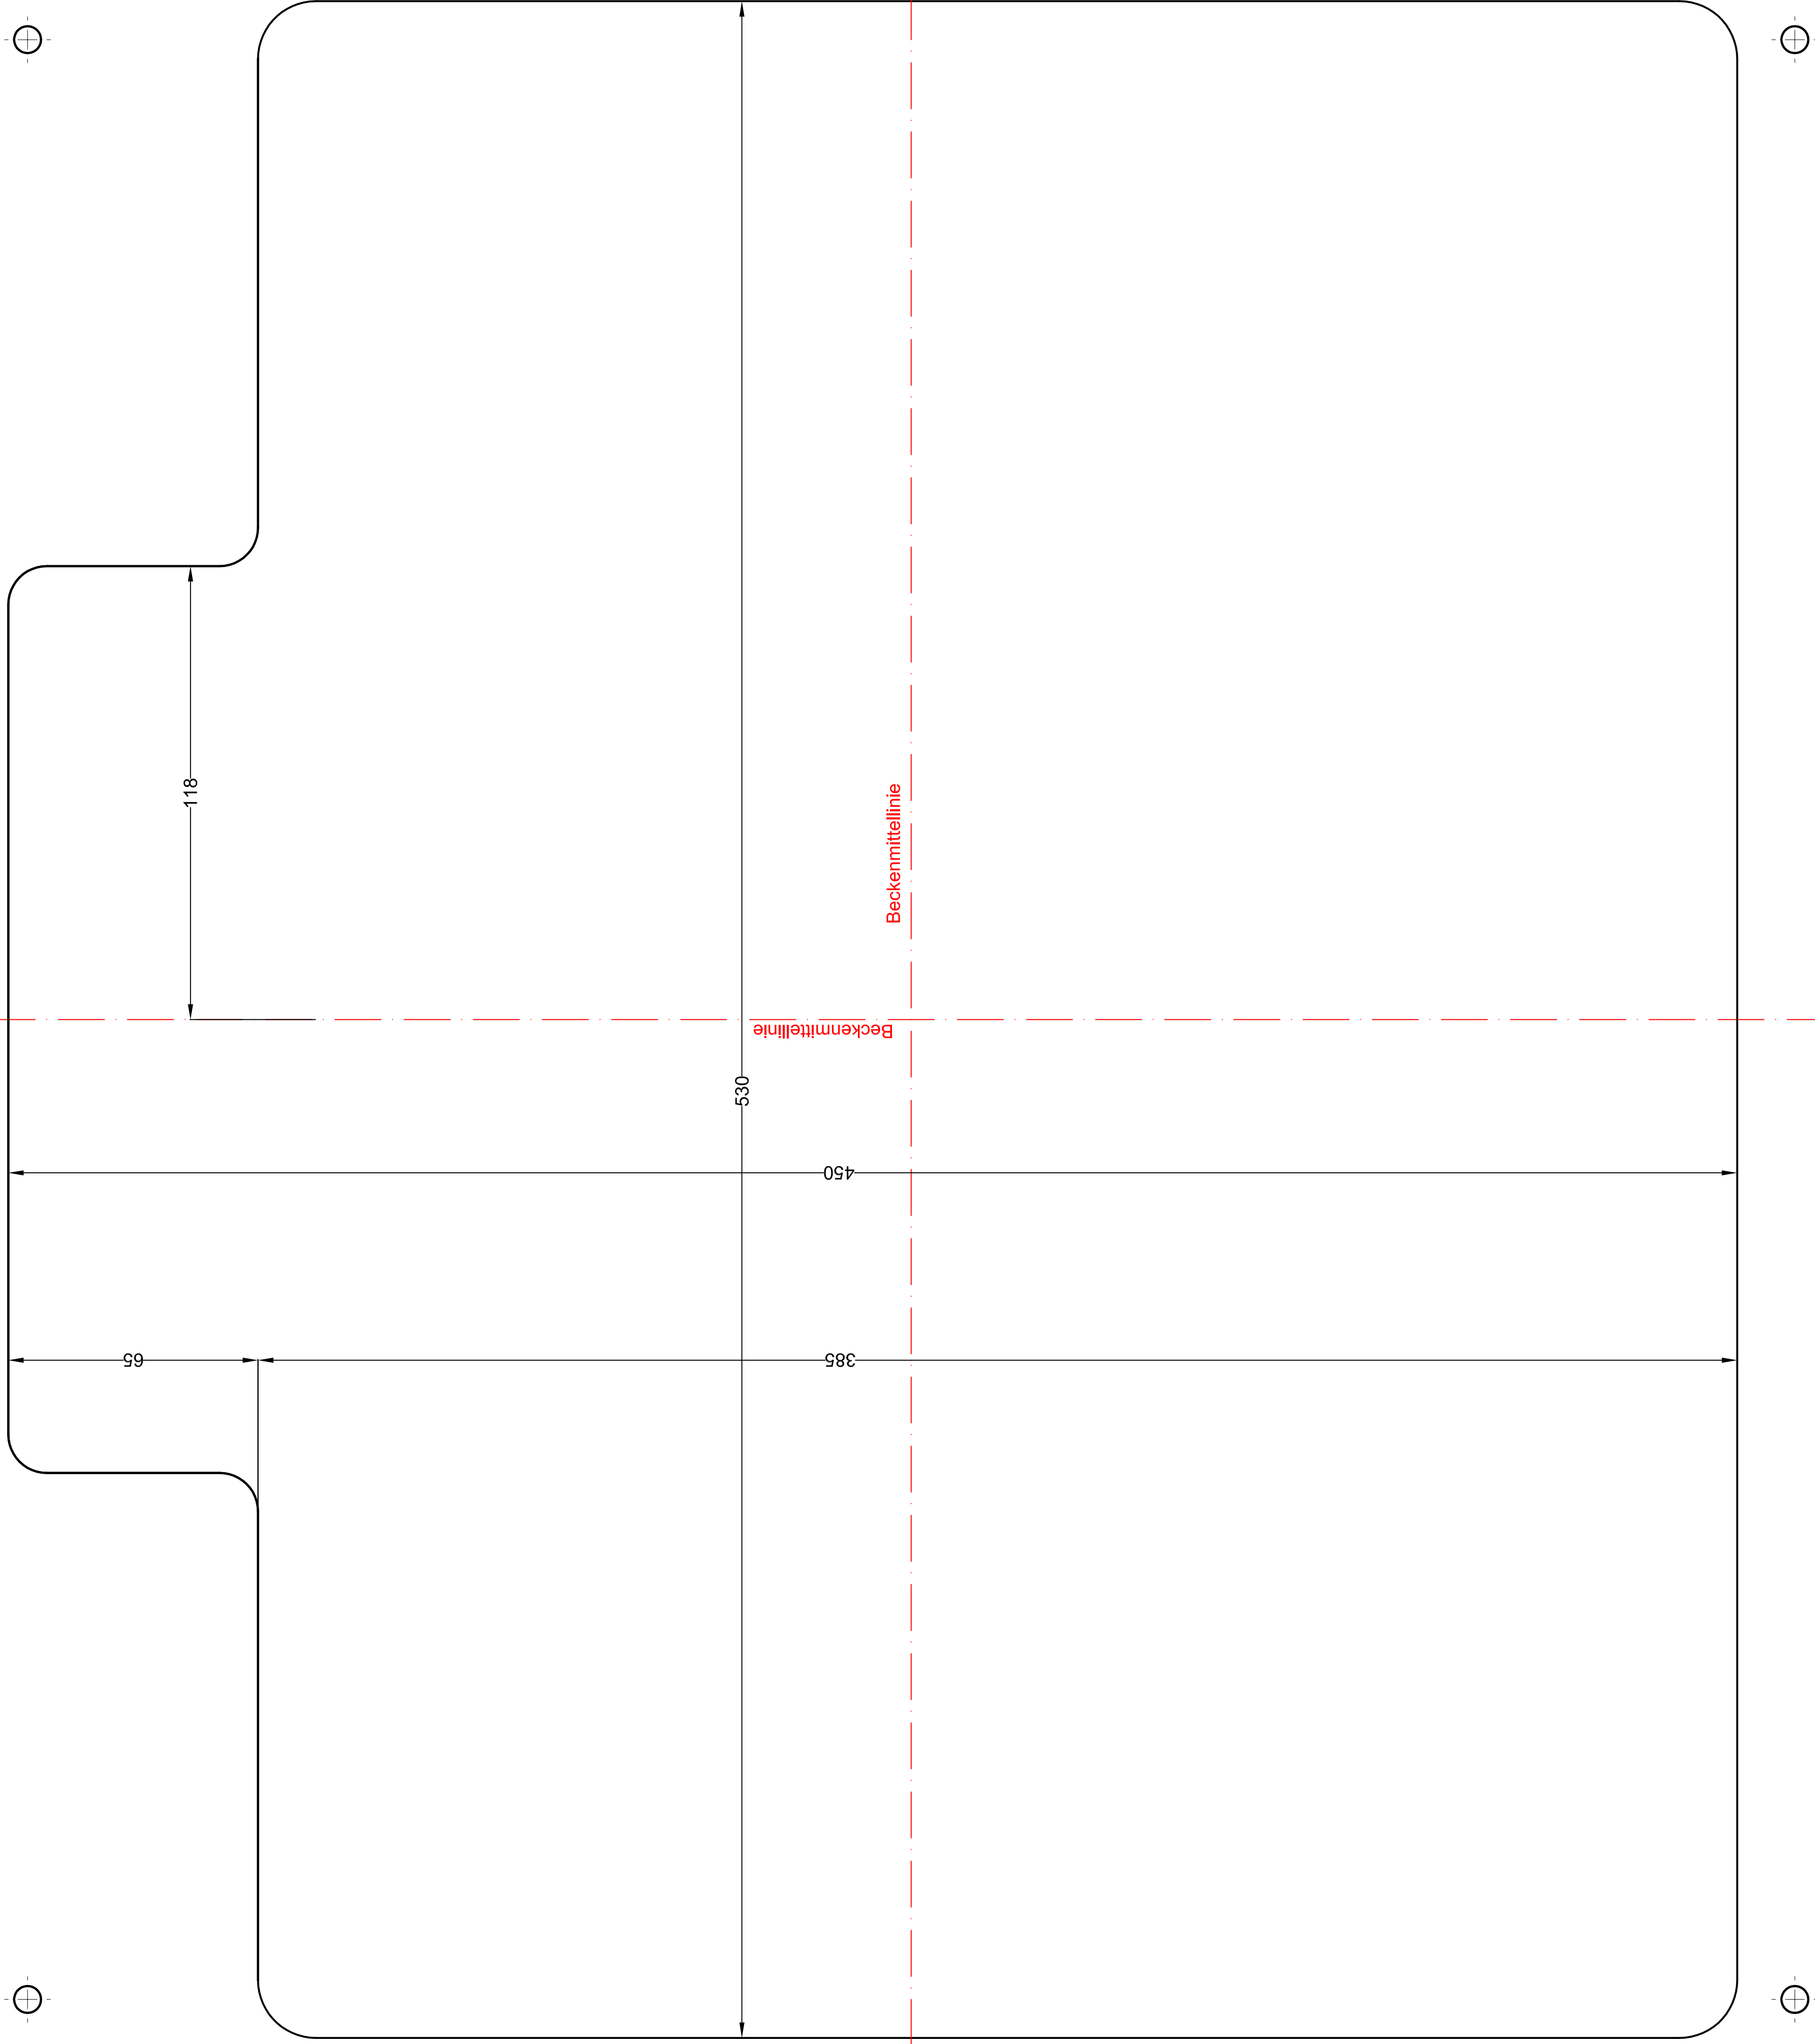

Aussenmass

Aussenmass

Schmidlin
www.schmidlin.ch

Artikel-Nr. 1351-0001, 1351-0002

Schmidlin CONTURA Aufsatzbecken
65 x 50 cm