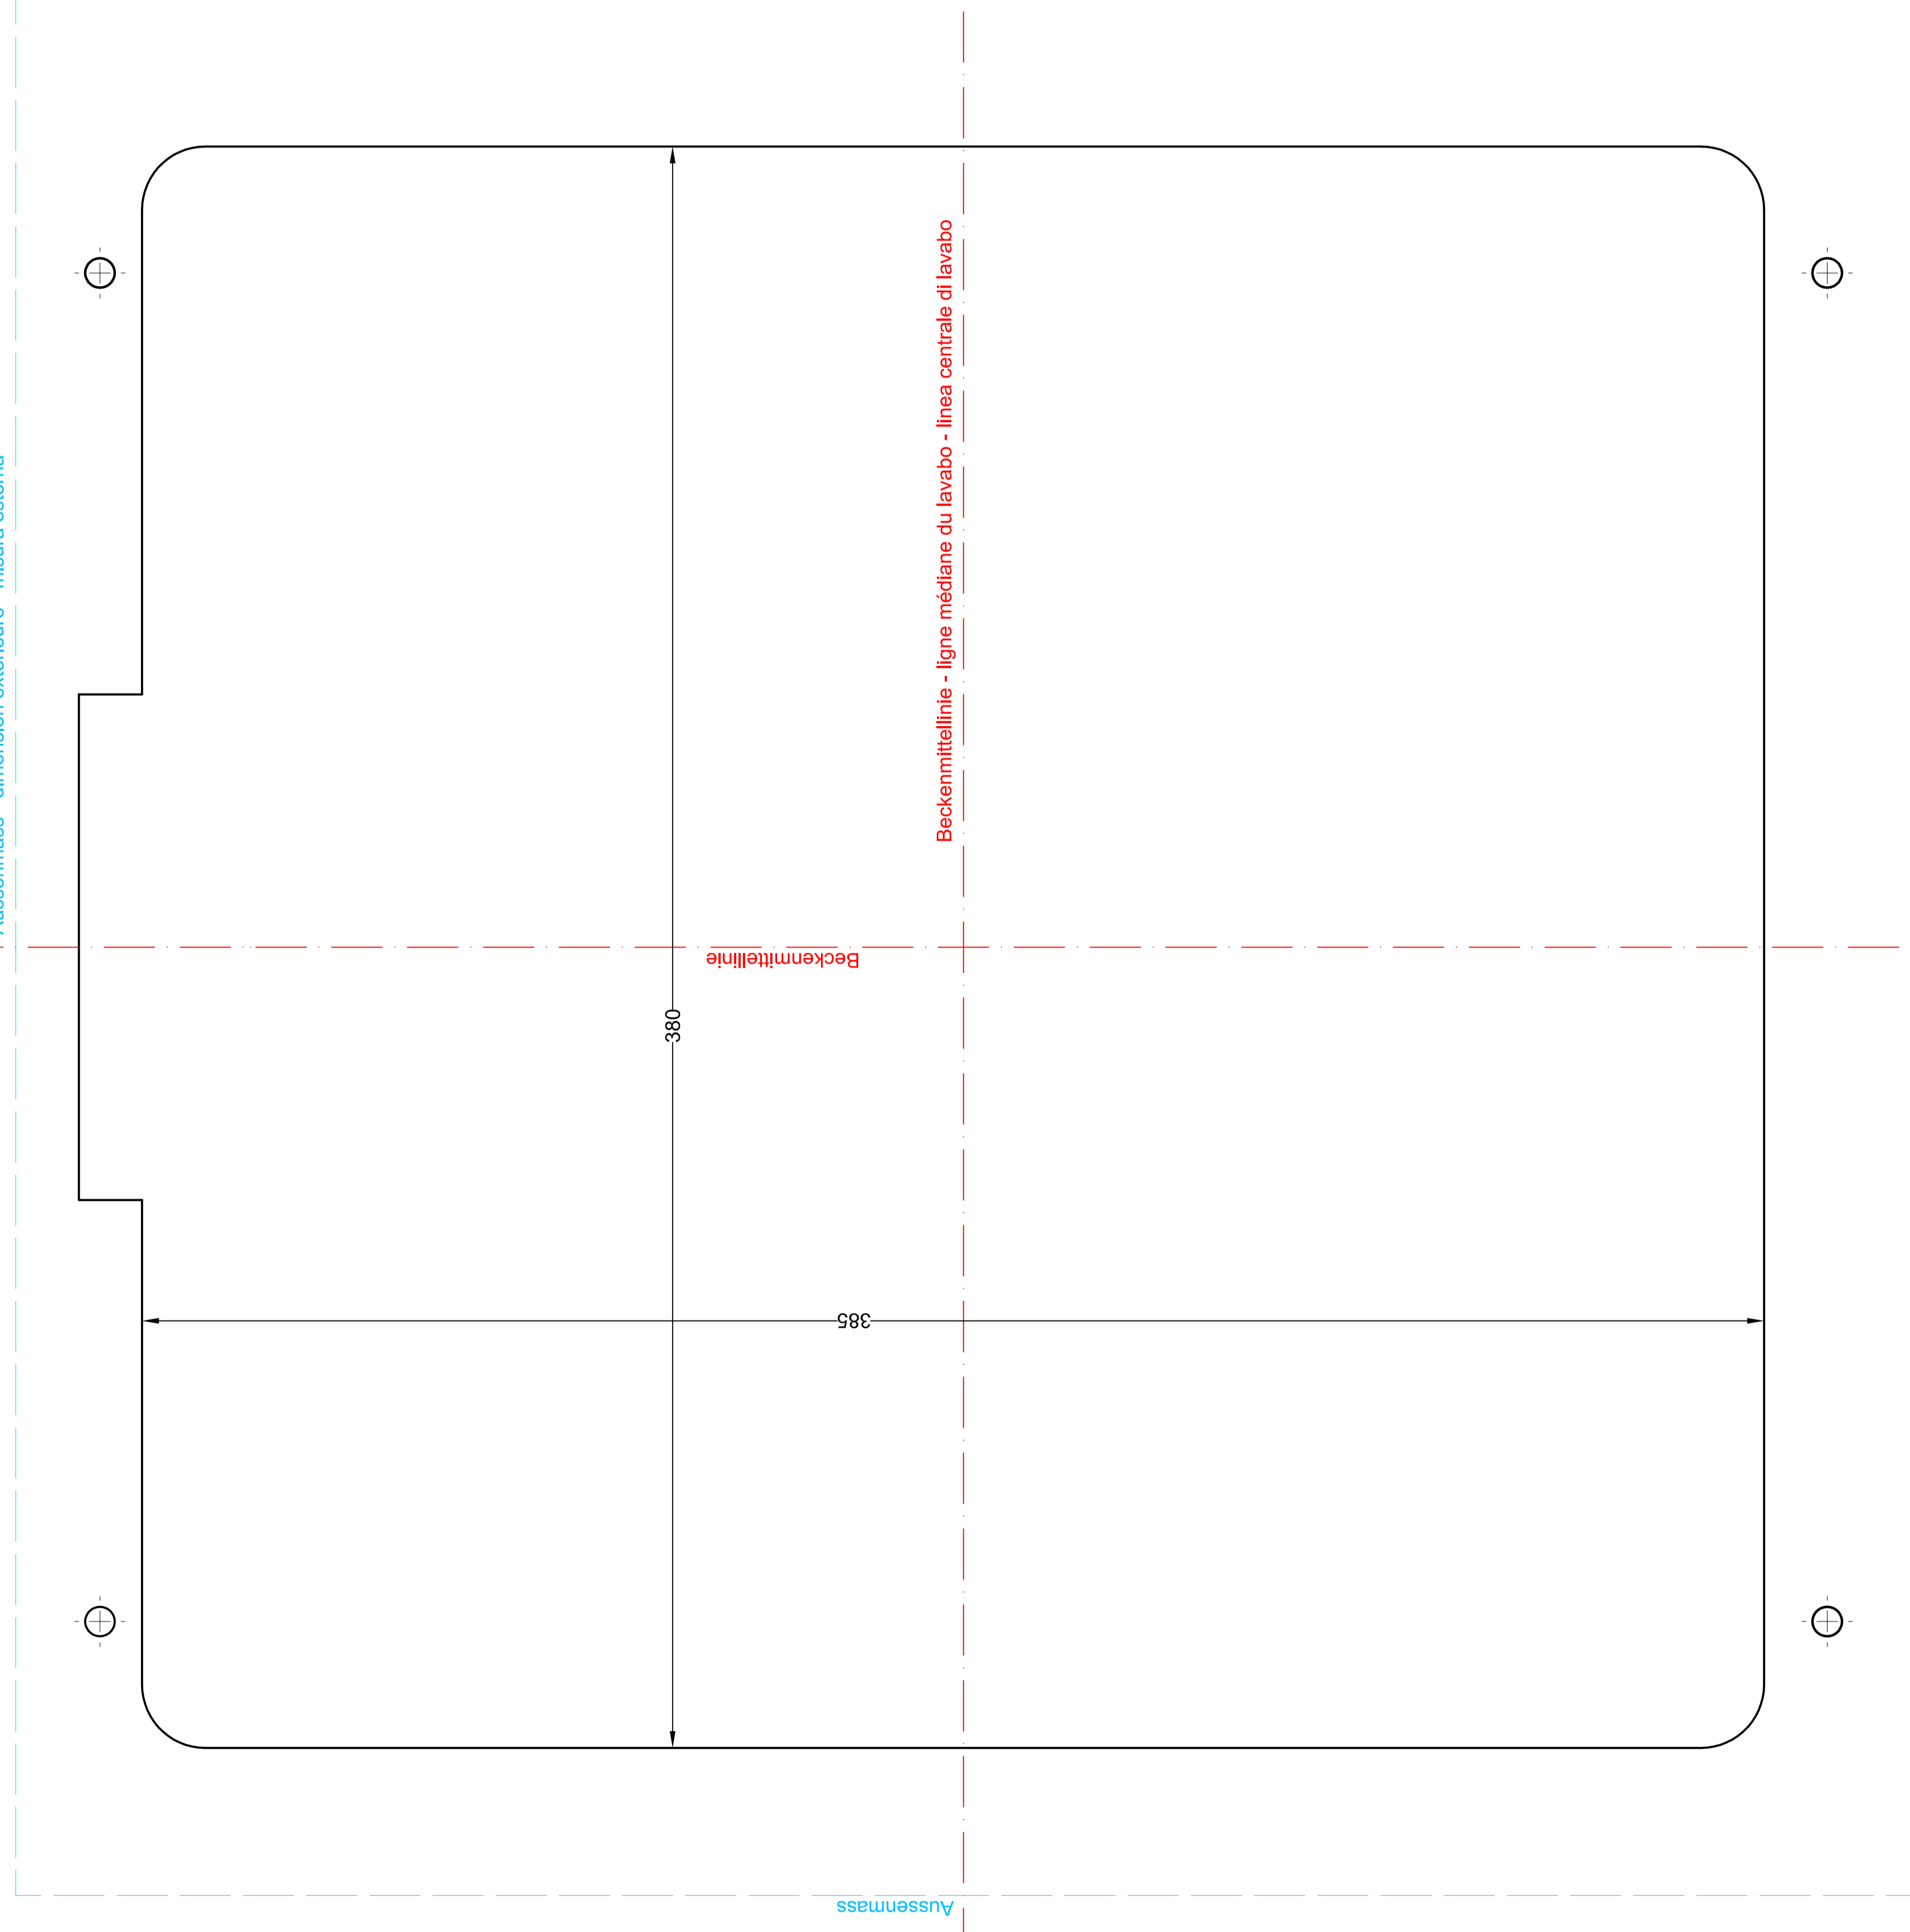

Aussenmass - dimension extérieure - misura esterna

Schmidlin
www.schmidlin.ch

Artikel-Nr. 1336-0001

Schmidlin ORIBIS Aufsatzbecken

45 x 45 cm