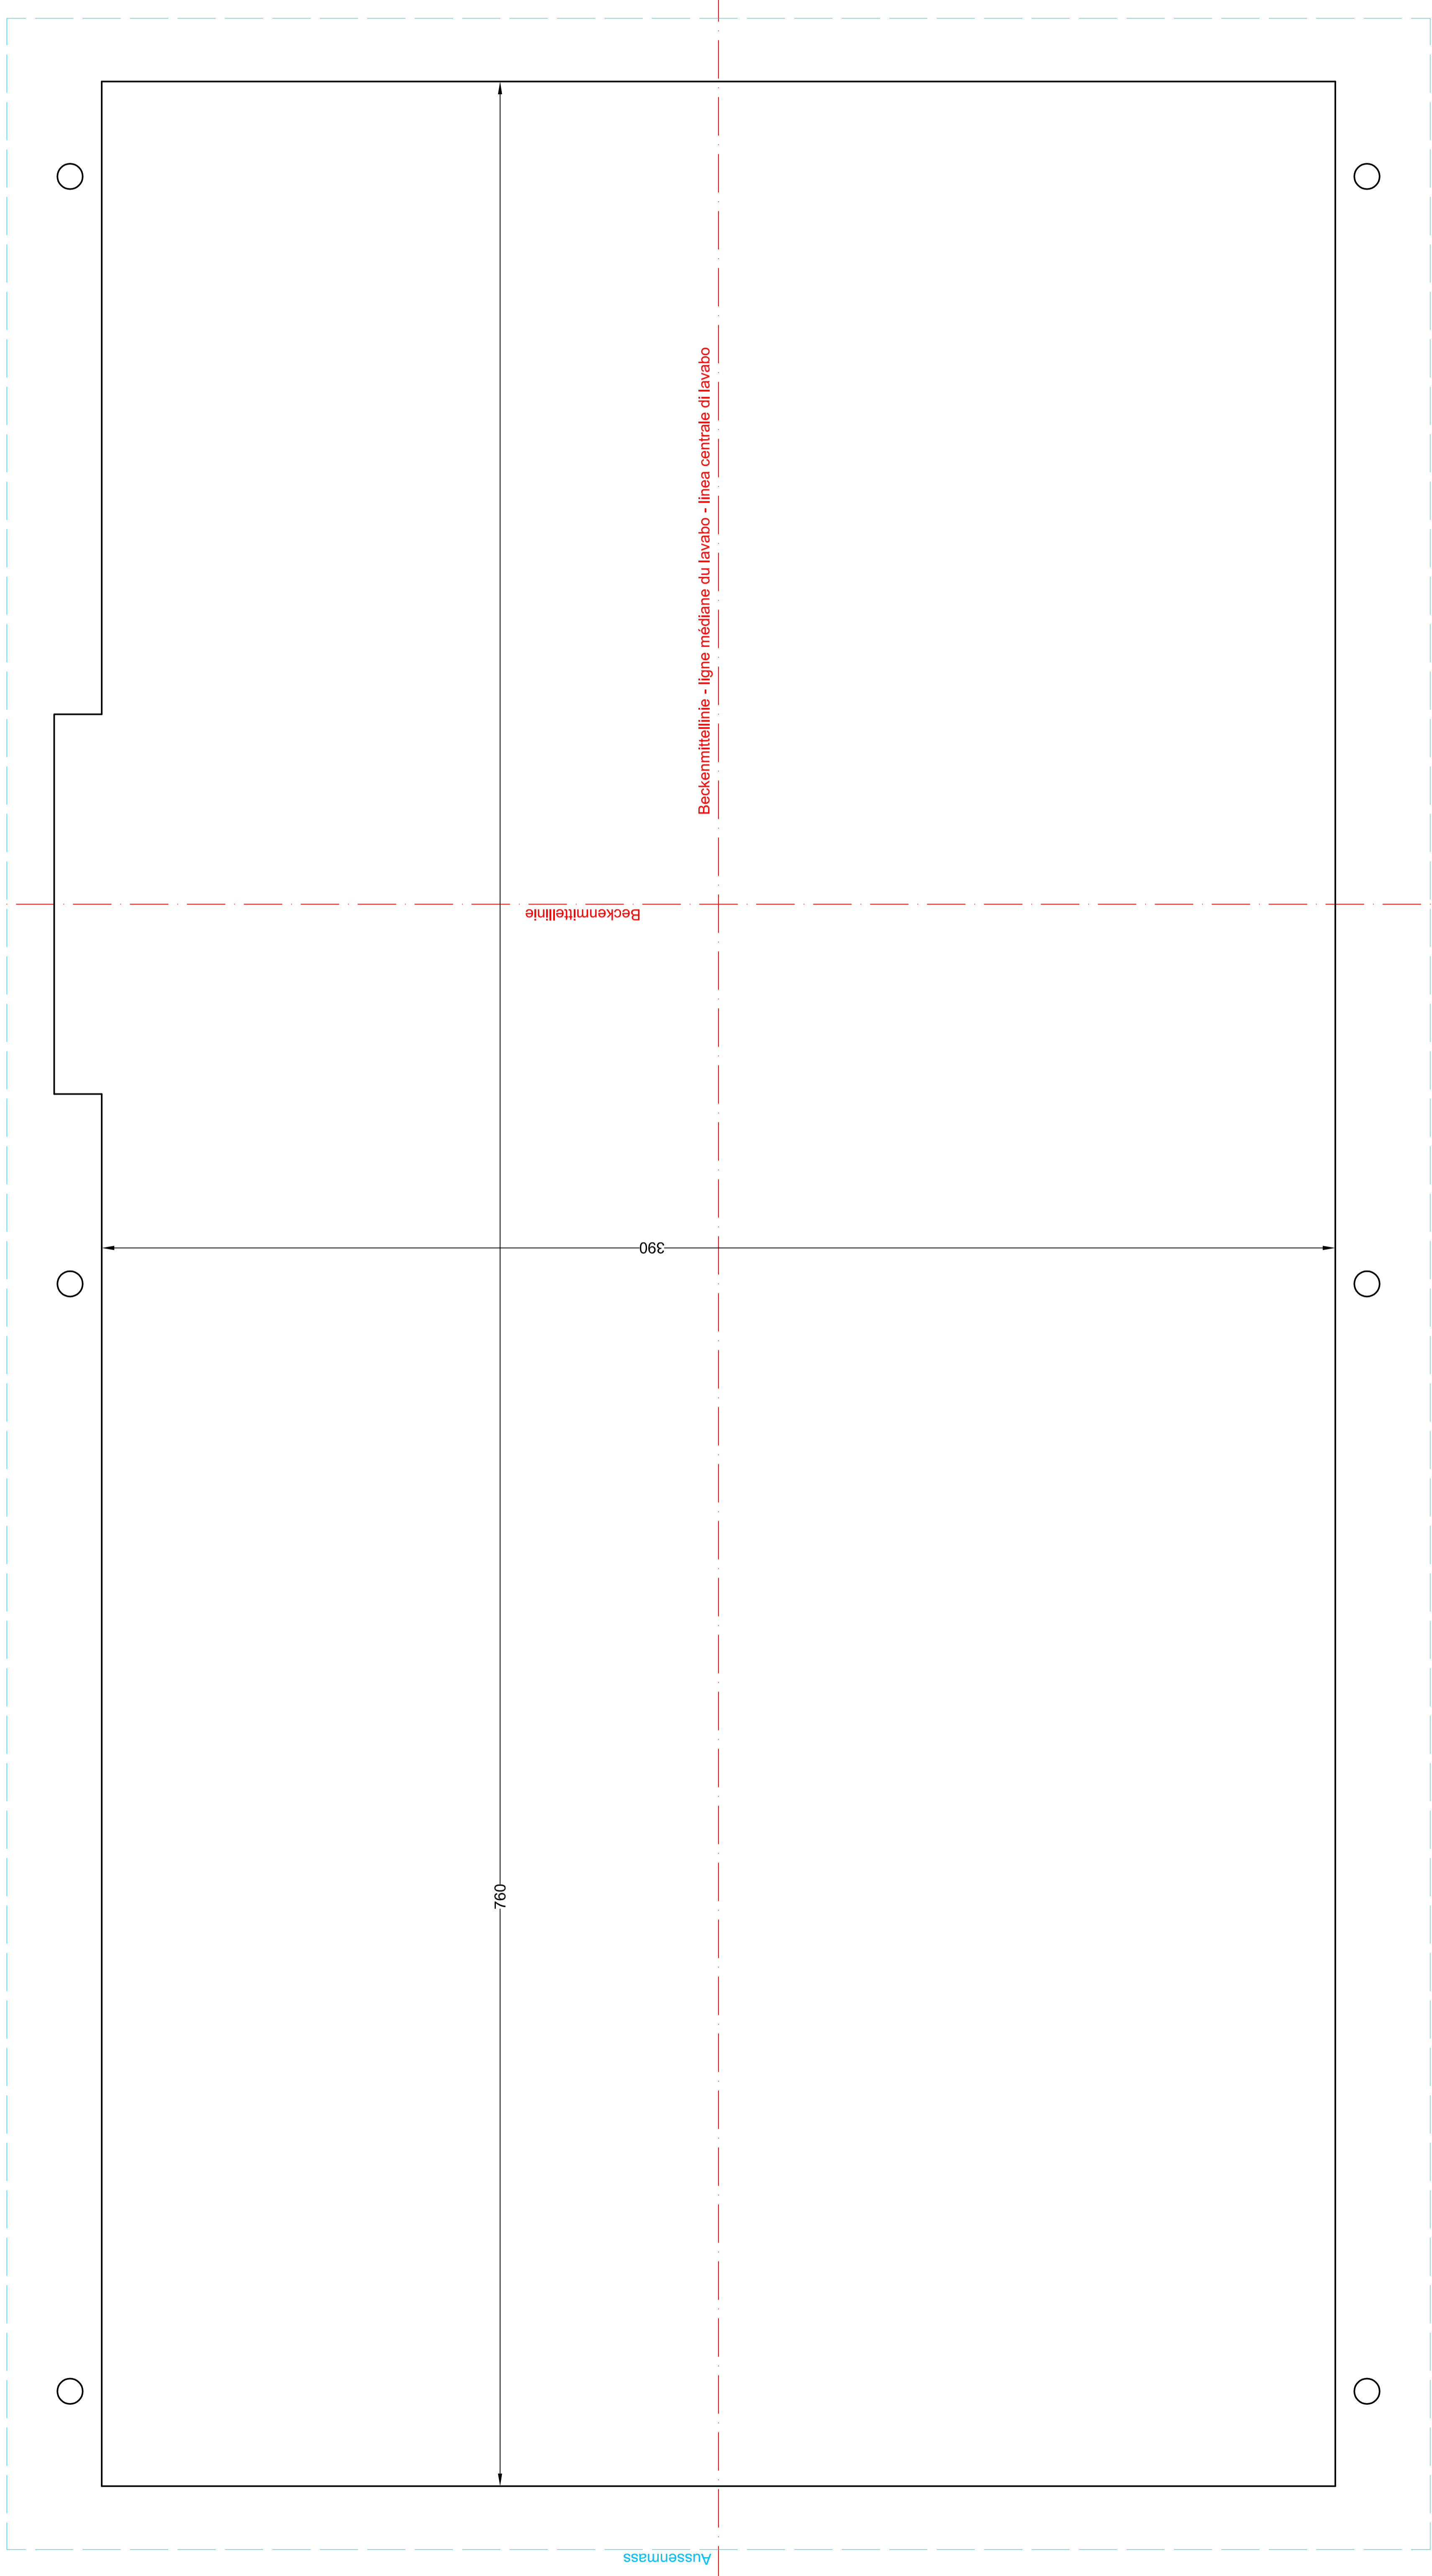

Aussenmass - dimension extérieure - misura esterna

Aussenmass

Schmidlin
www.schmidlin.ch

Artikel-Nr. 1298-0001

Schmidlin ORIBIS Einlegebecken

80 x 45 cm, Becken rechts