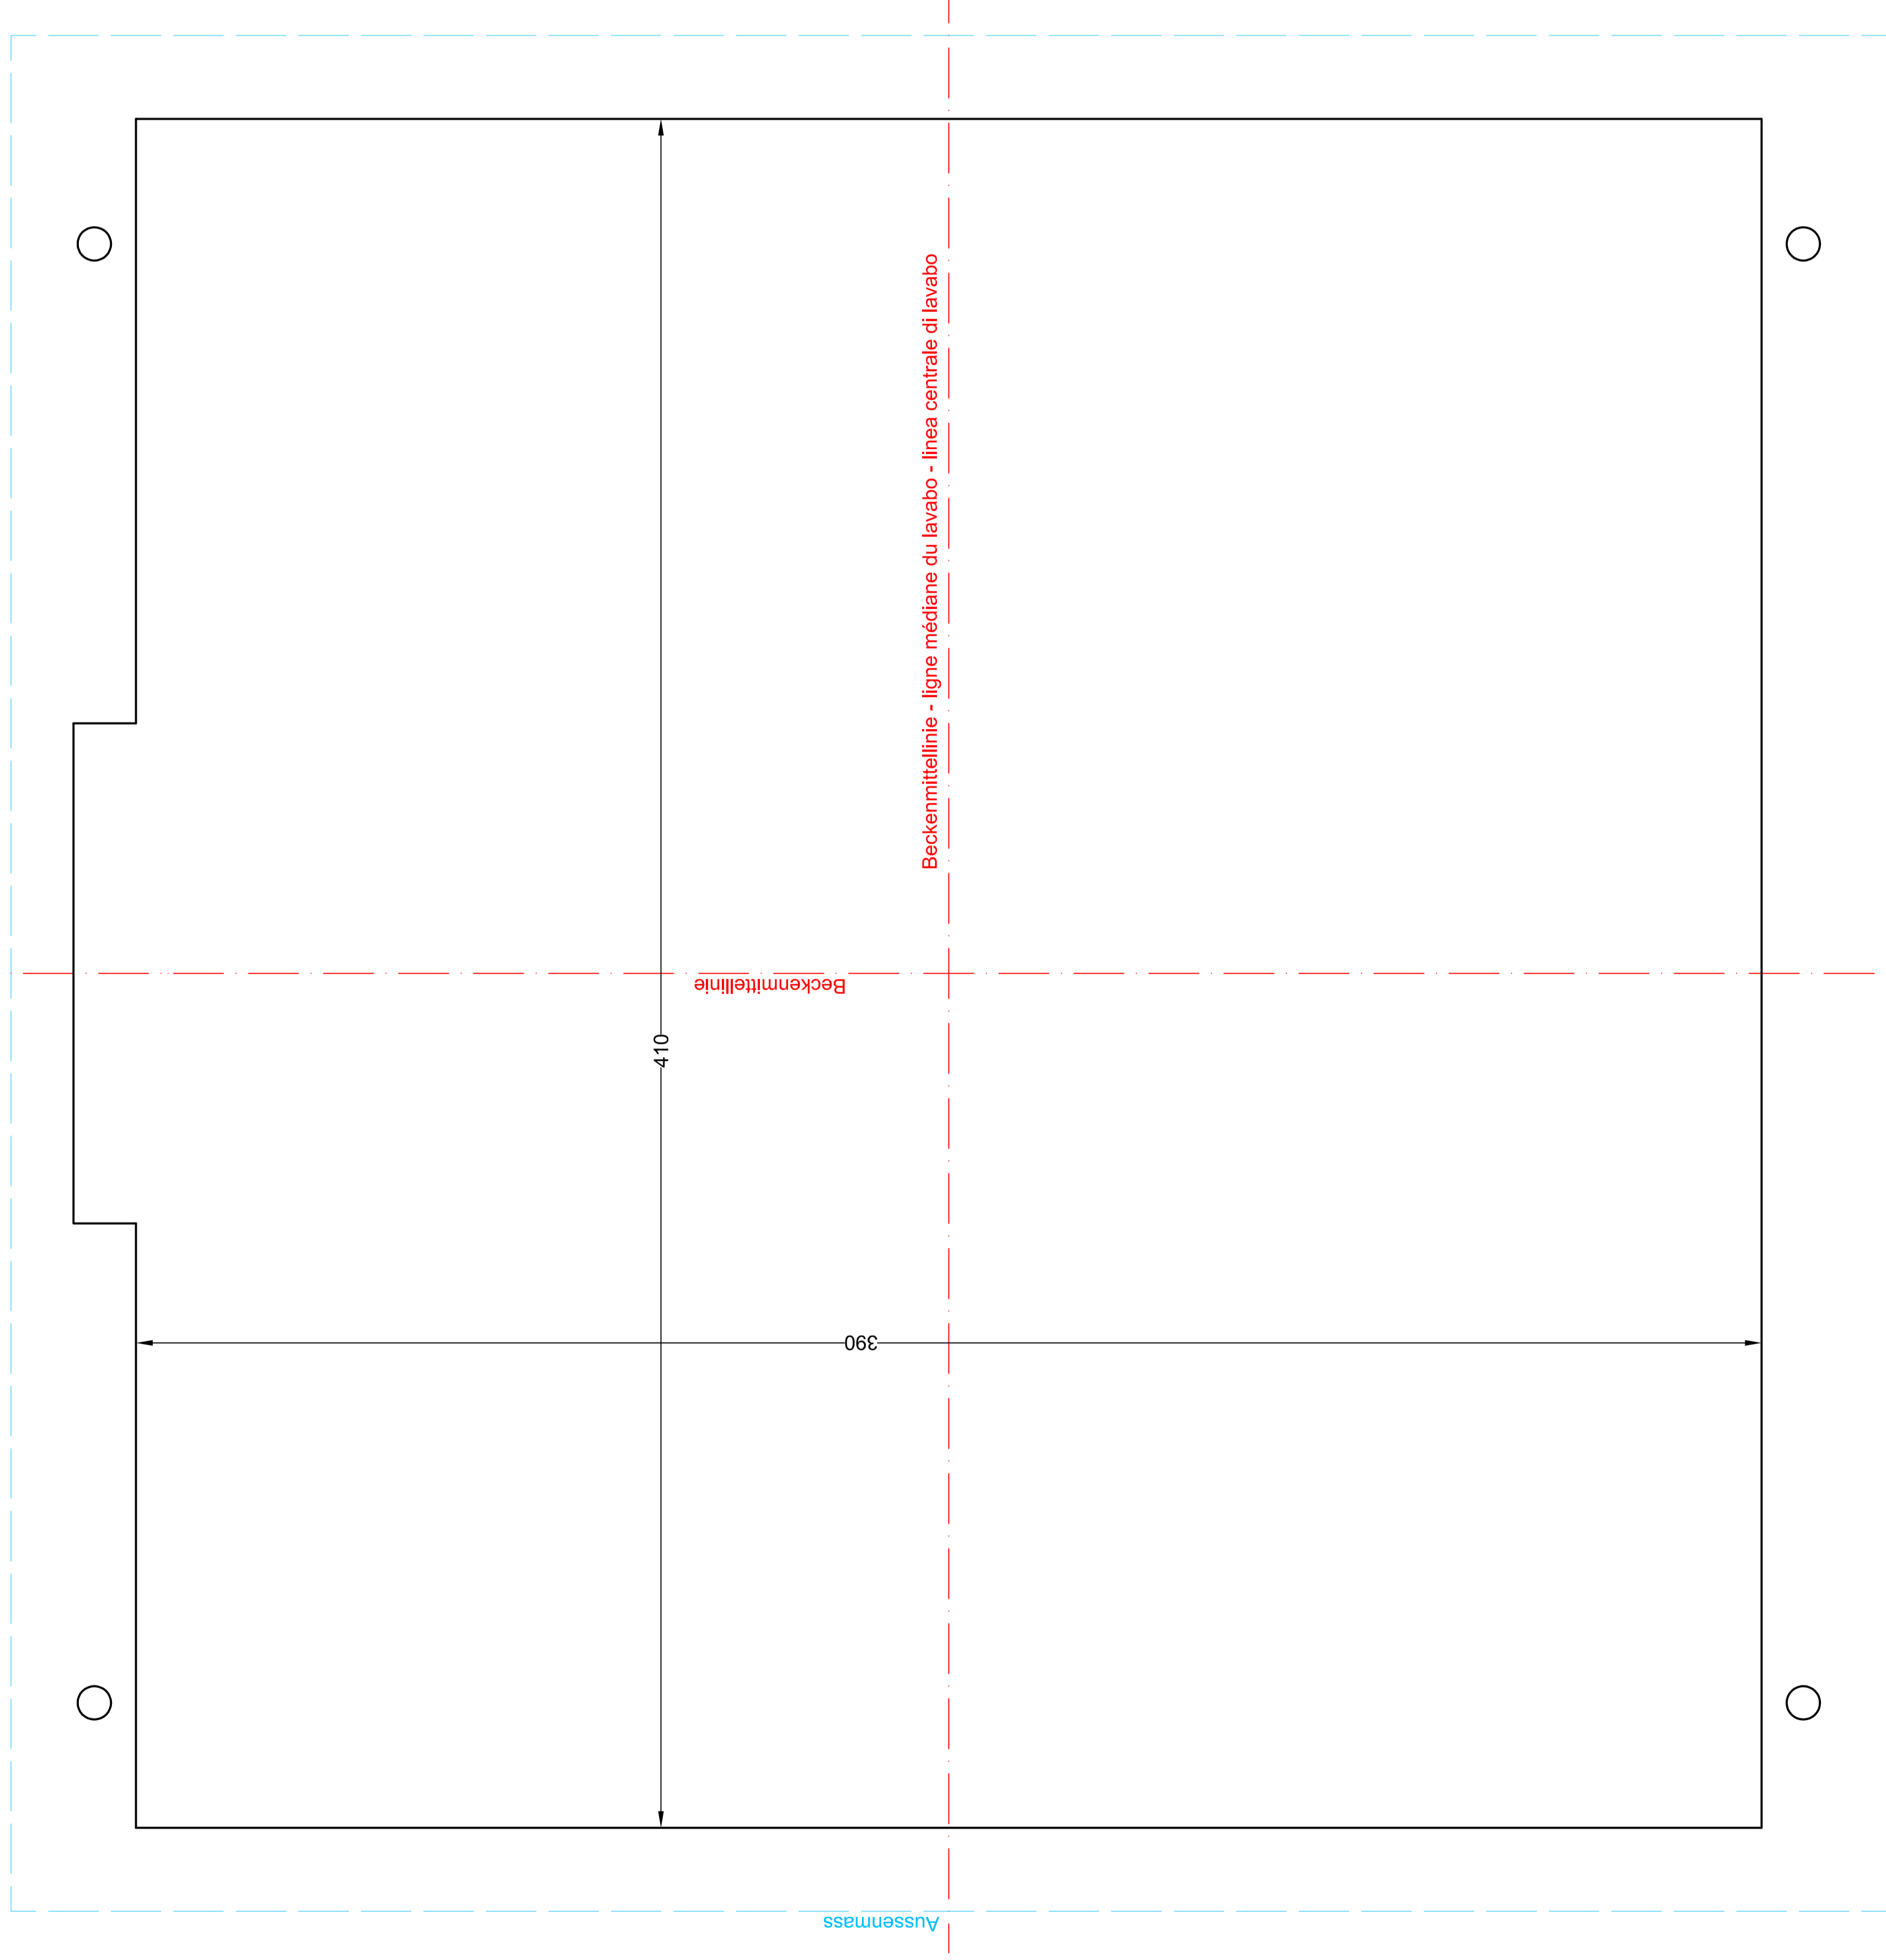

Aussenmass - dimension extérieure - misura esterna

**Schmidlin**  
www.schmidlin.ch

Artikel-Nr. 1241-0001

**Schmidlin ORBIS Einlegebecken**

45 x 45 cm