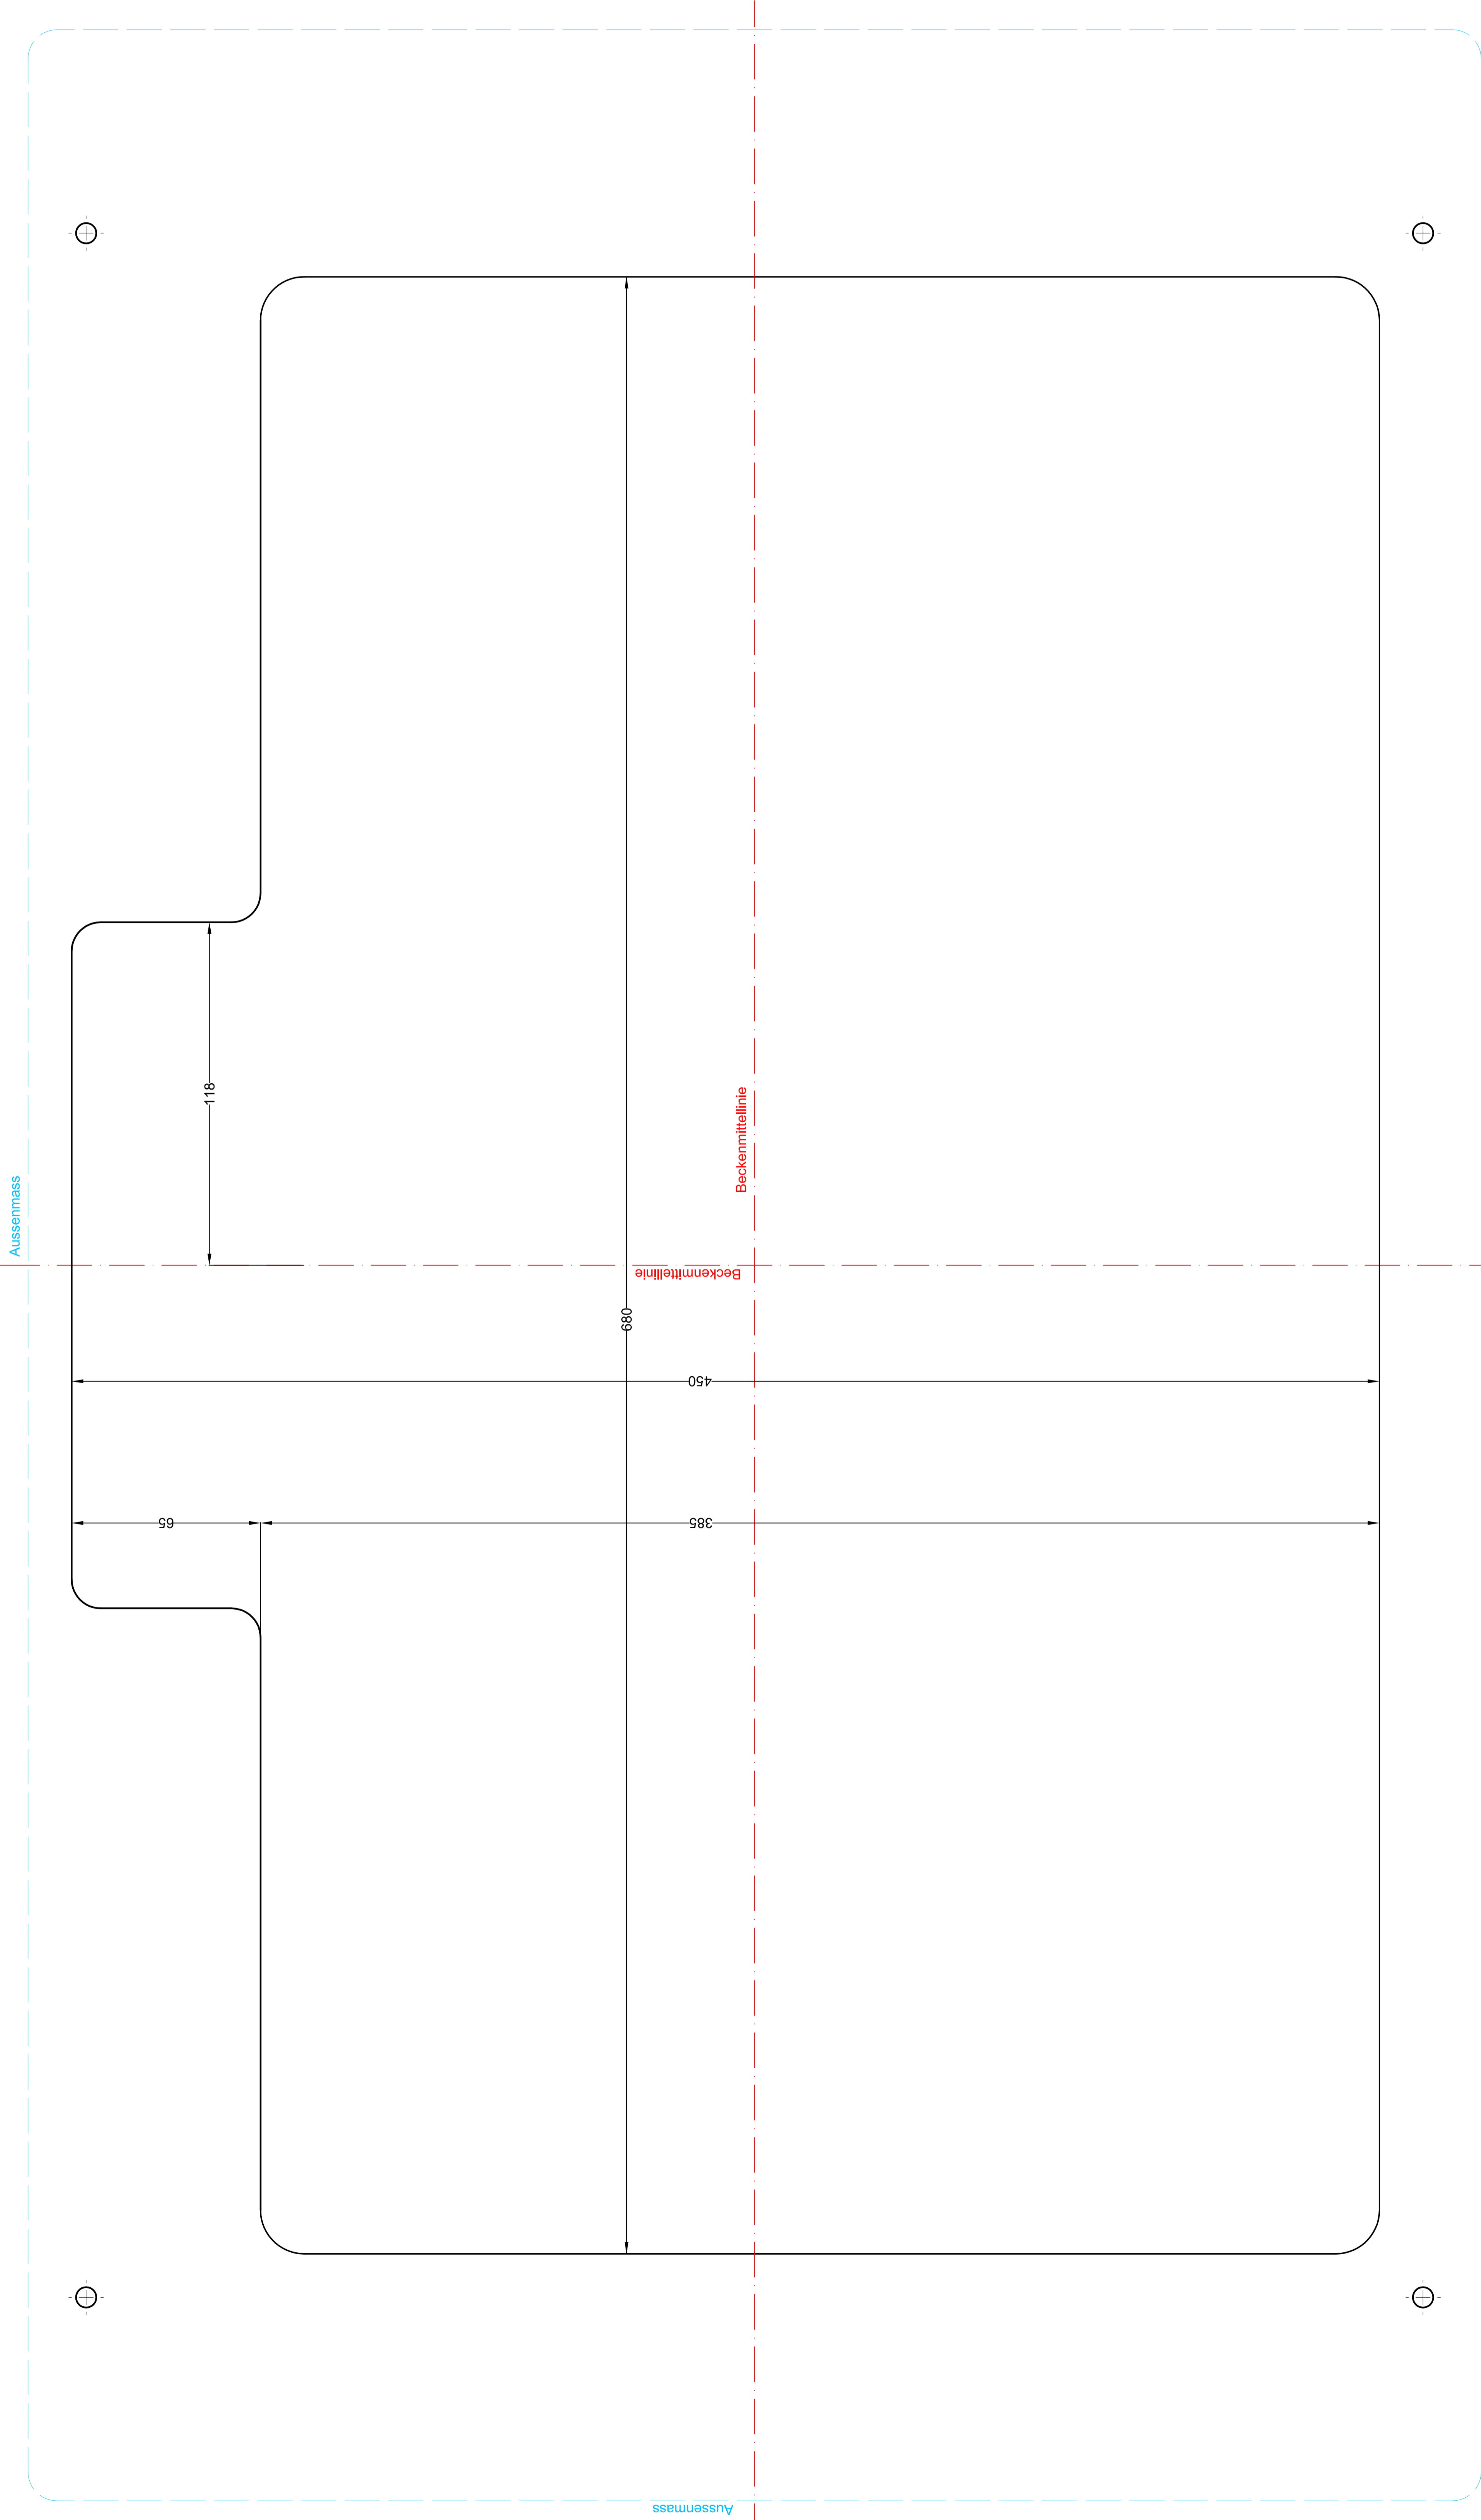

Aussenmass

Schmidlin
www.schmidlin.ch

Artikel-Nr. 1240-0001, 1240-0002

Schmidlin CONTURA Aufsatzbecken

85 x 50 cm