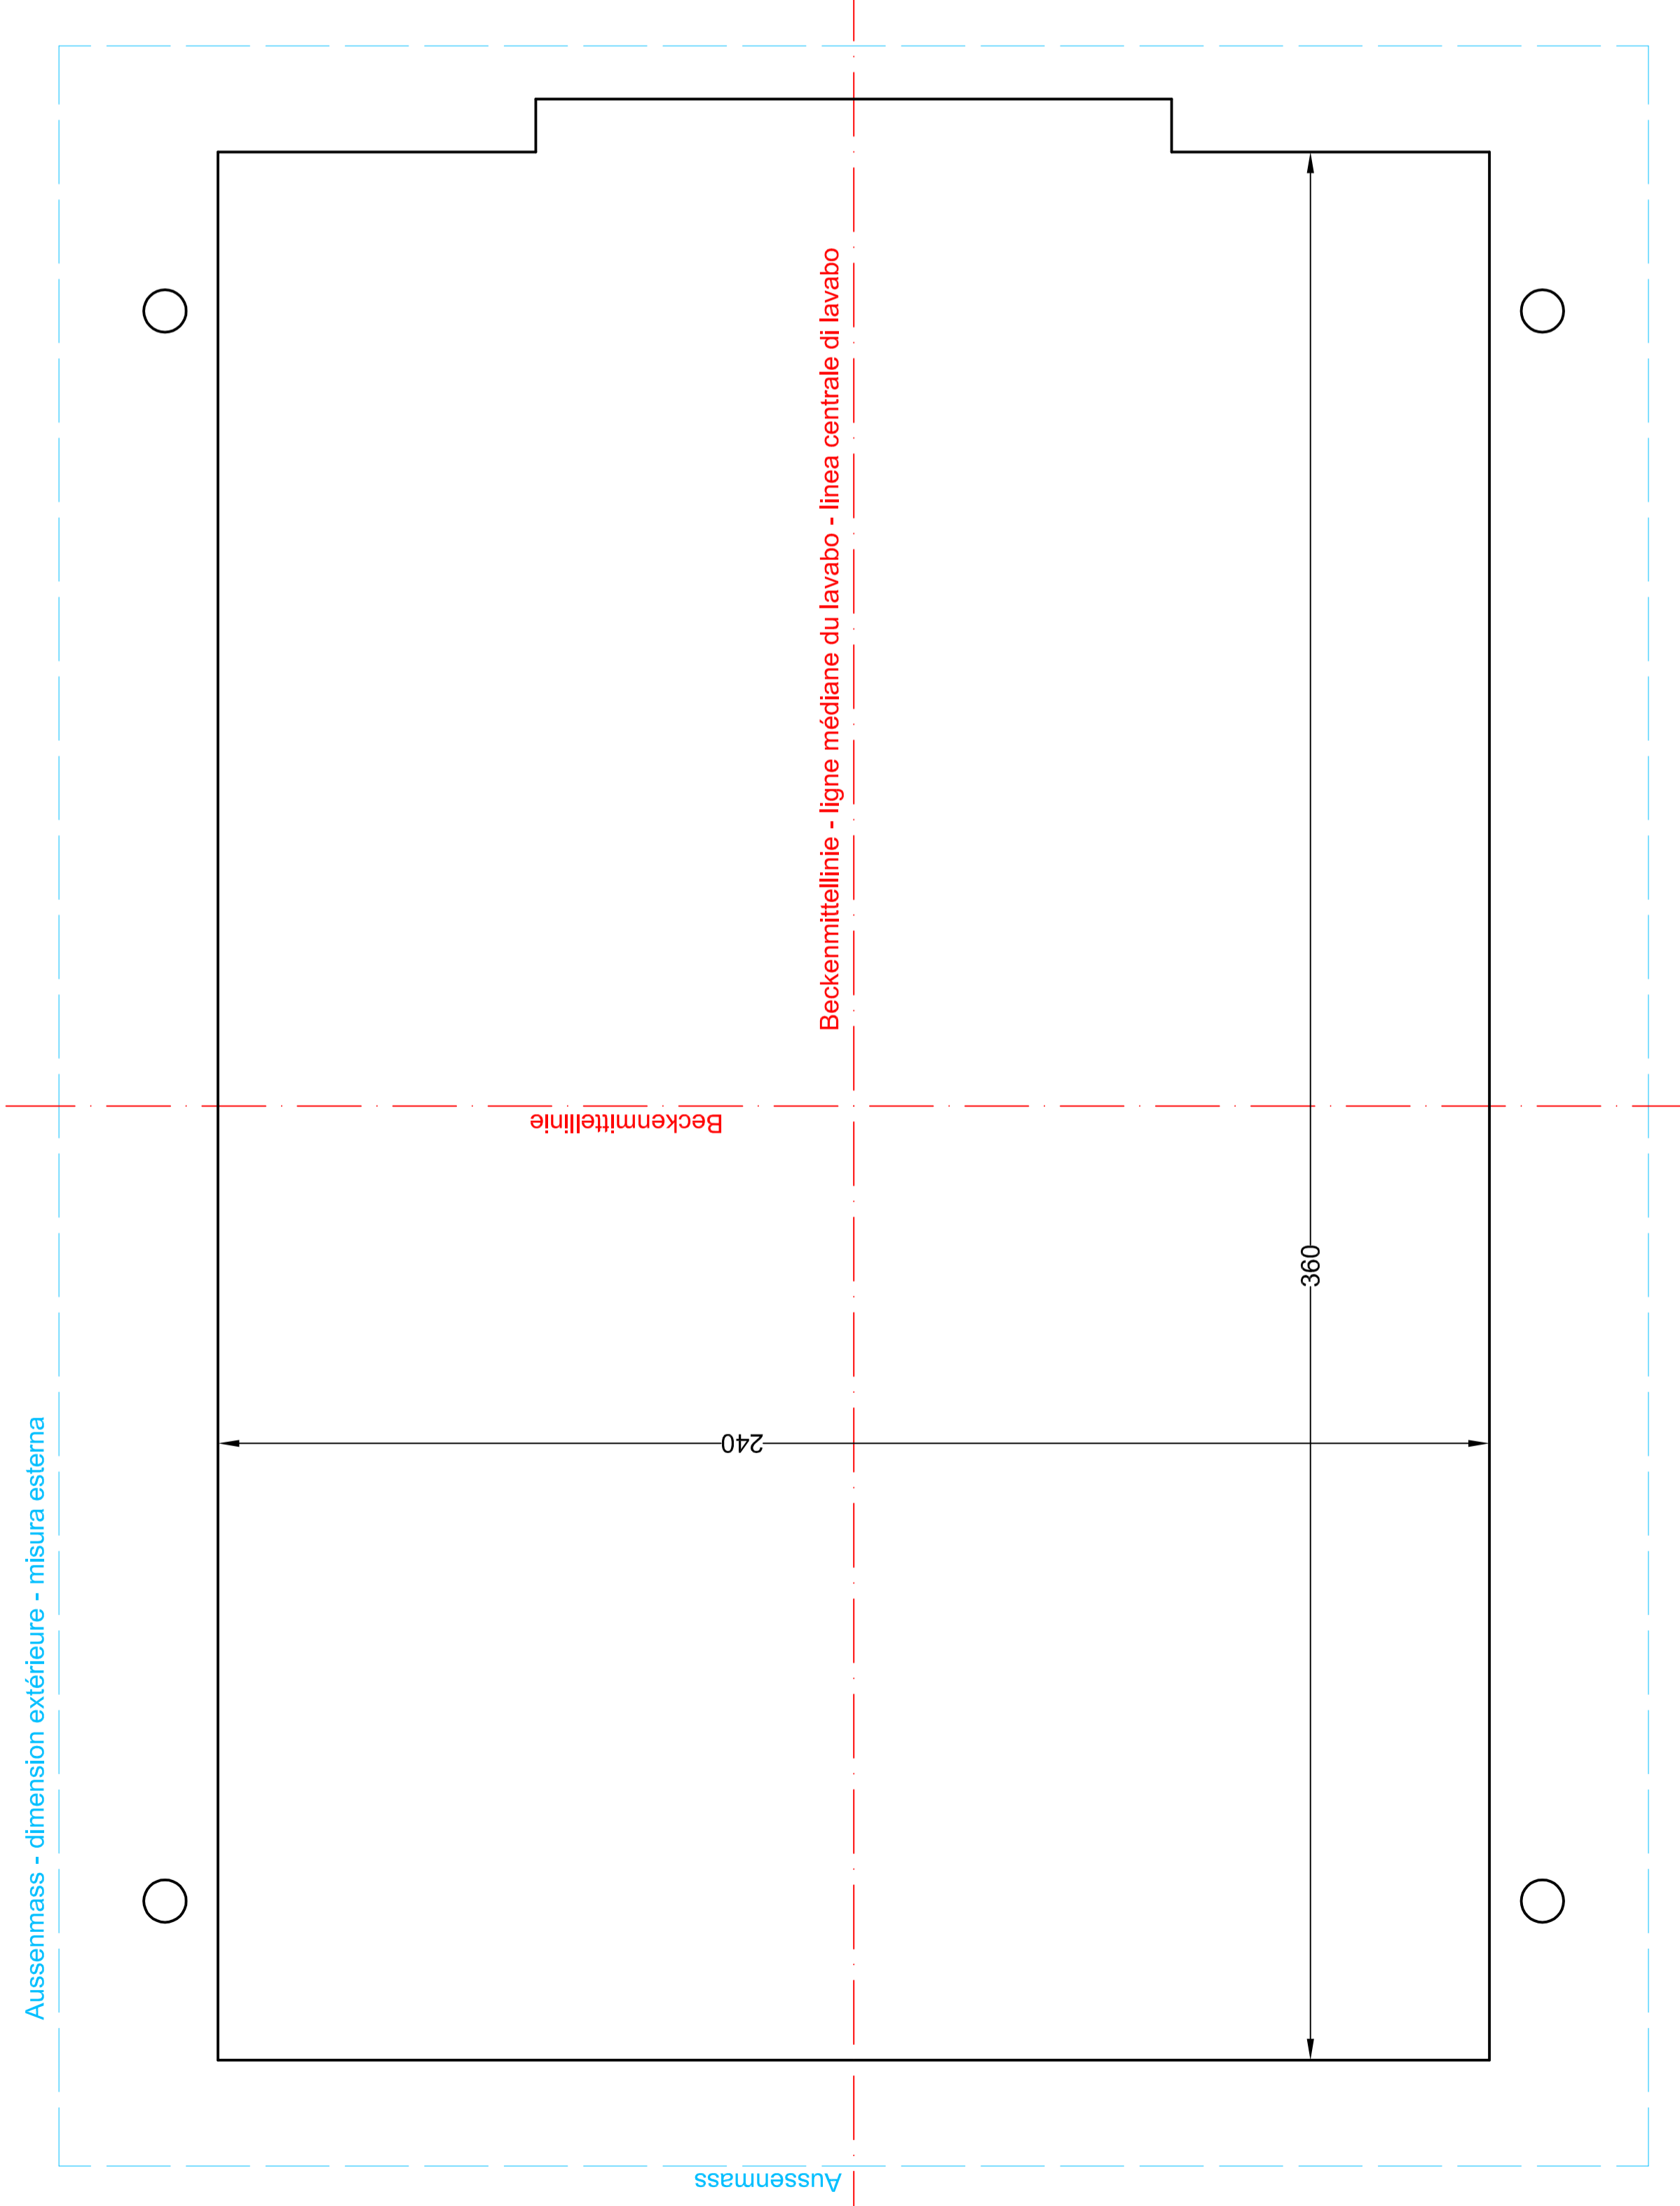

Aussenmass - dimension extérieure - misura esterna

Aussenmass

Schmidlin
www.schmidlin.ch

Artikel-Nr. 1239-0003

Schmidlin ORIBIS MINI Einlegebecken

40 x 30 cm