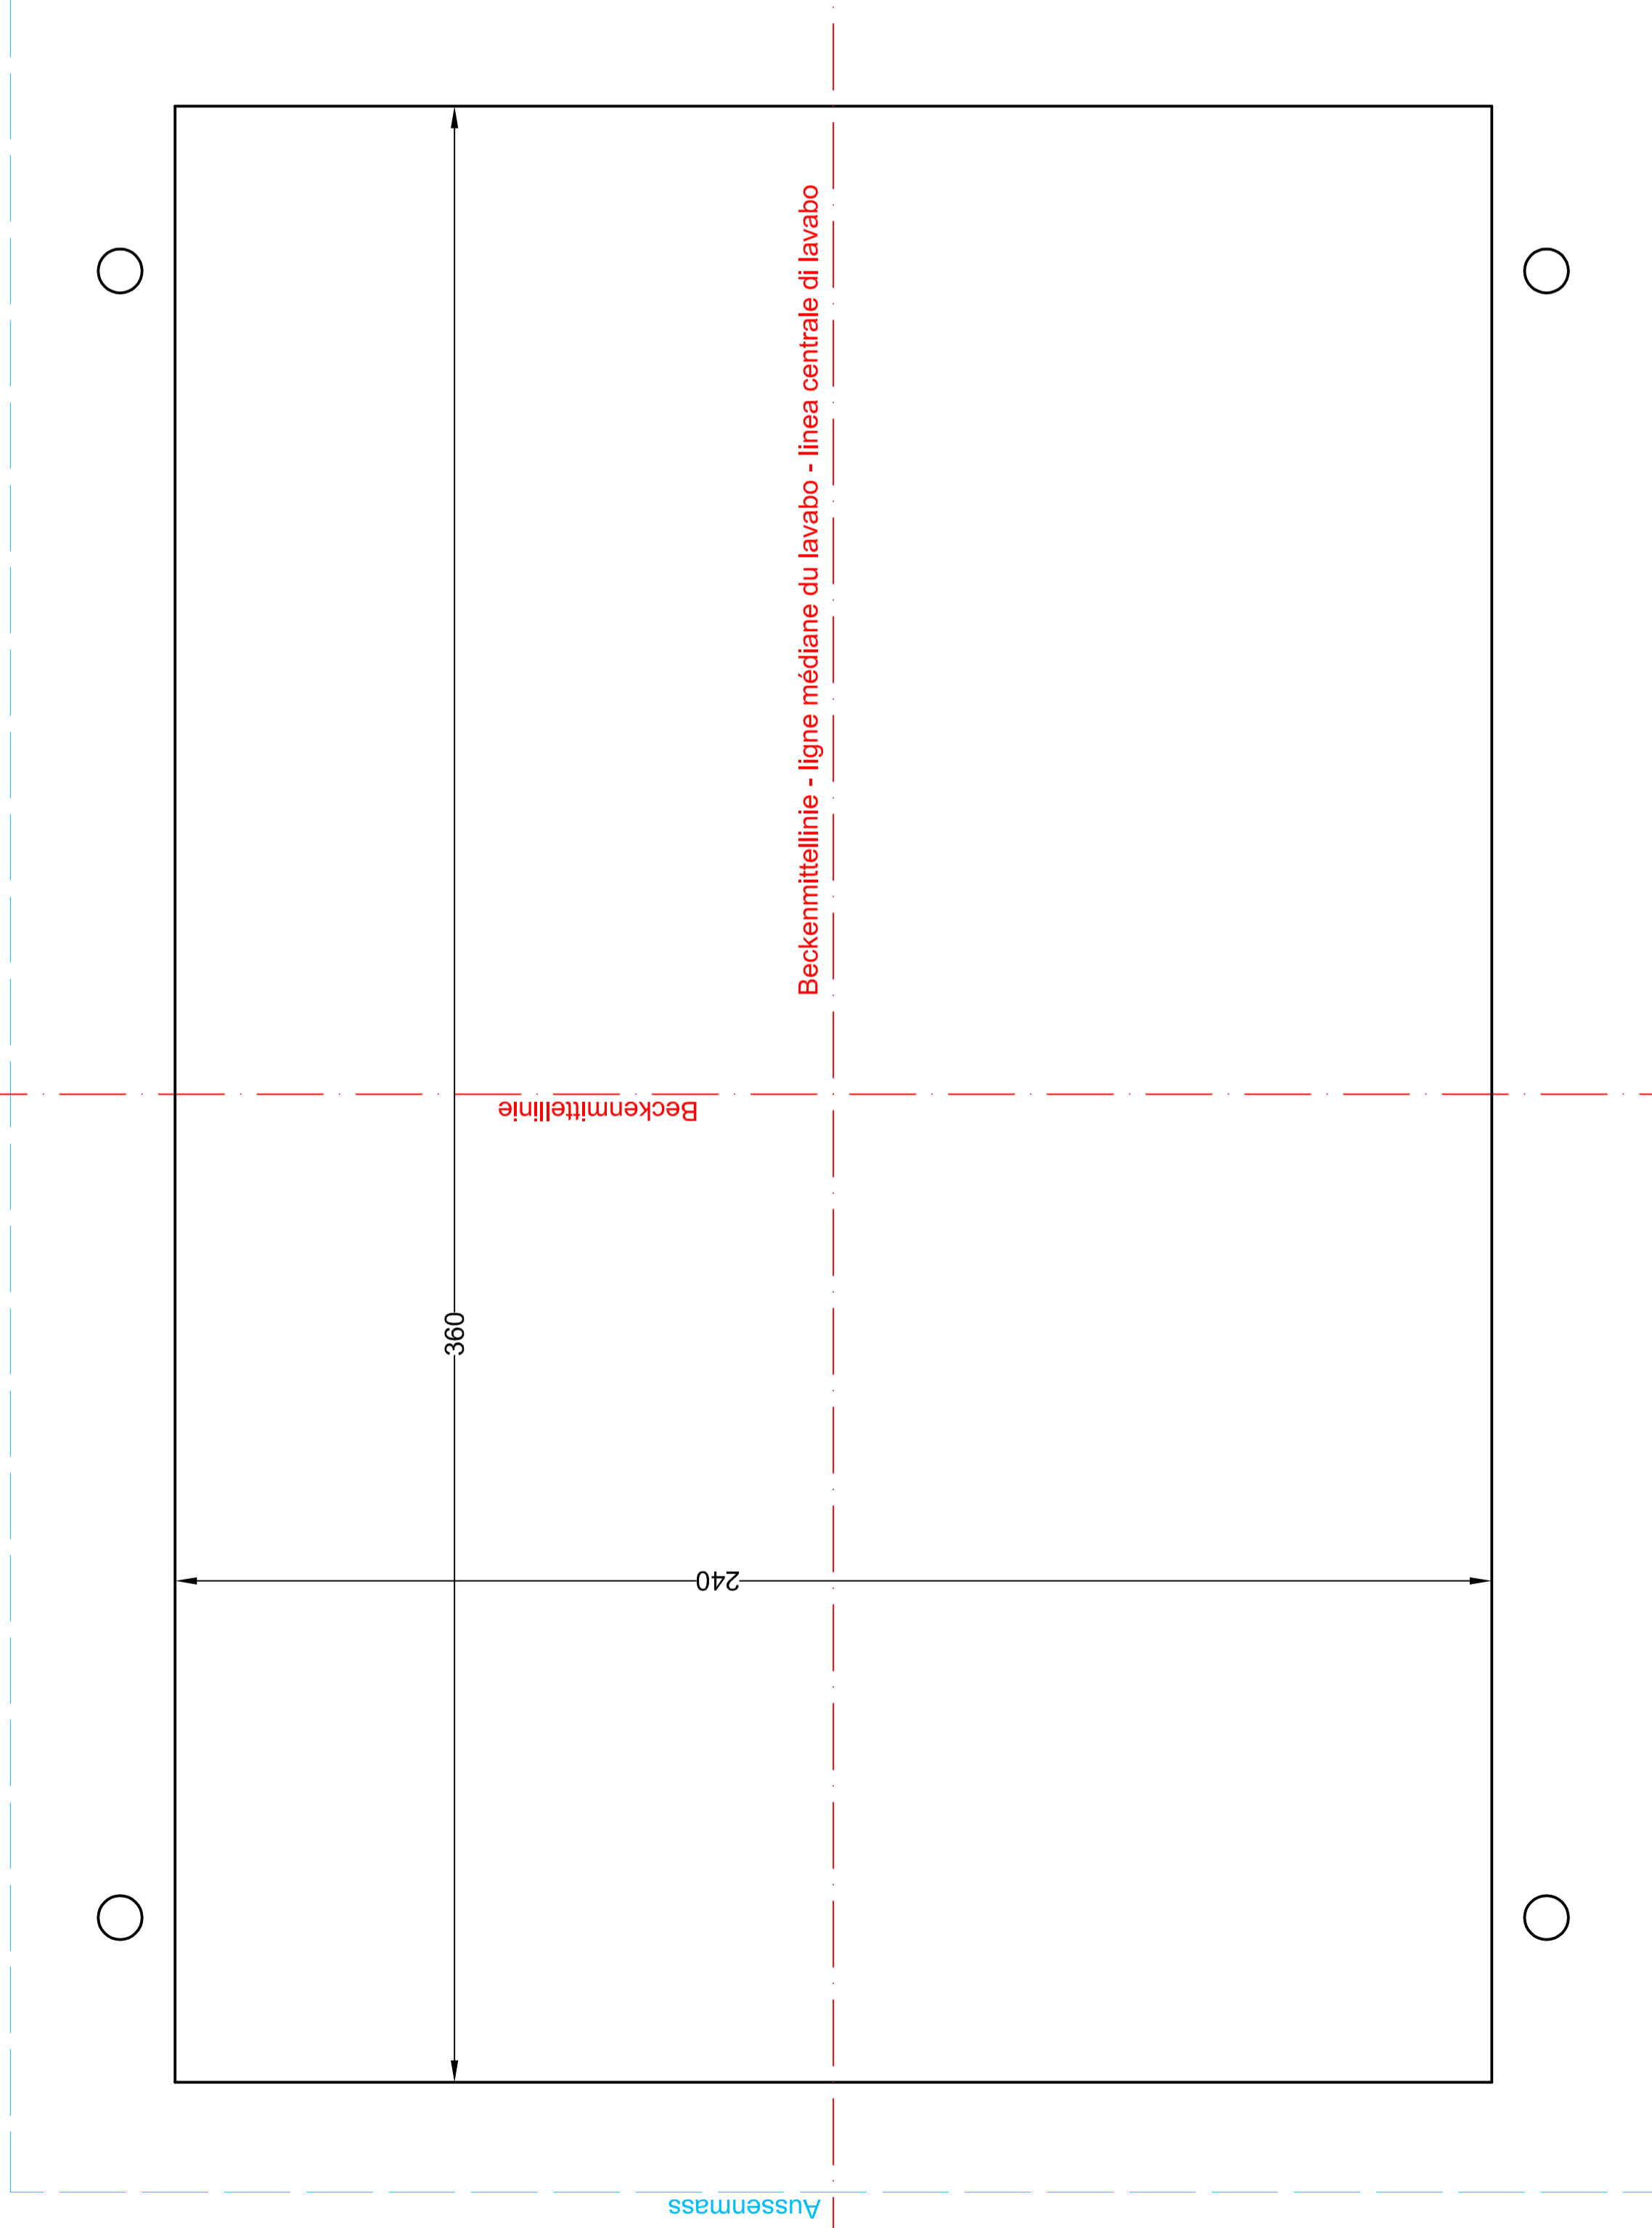

Aussenmass - dimension extérieure - misura esterna

Schmidlin
www.schmidlin.ch

Artikel-Nr. 1239-0001

Schmidlin ORIBIS MINI Einlegebecken

40 x 30 cm