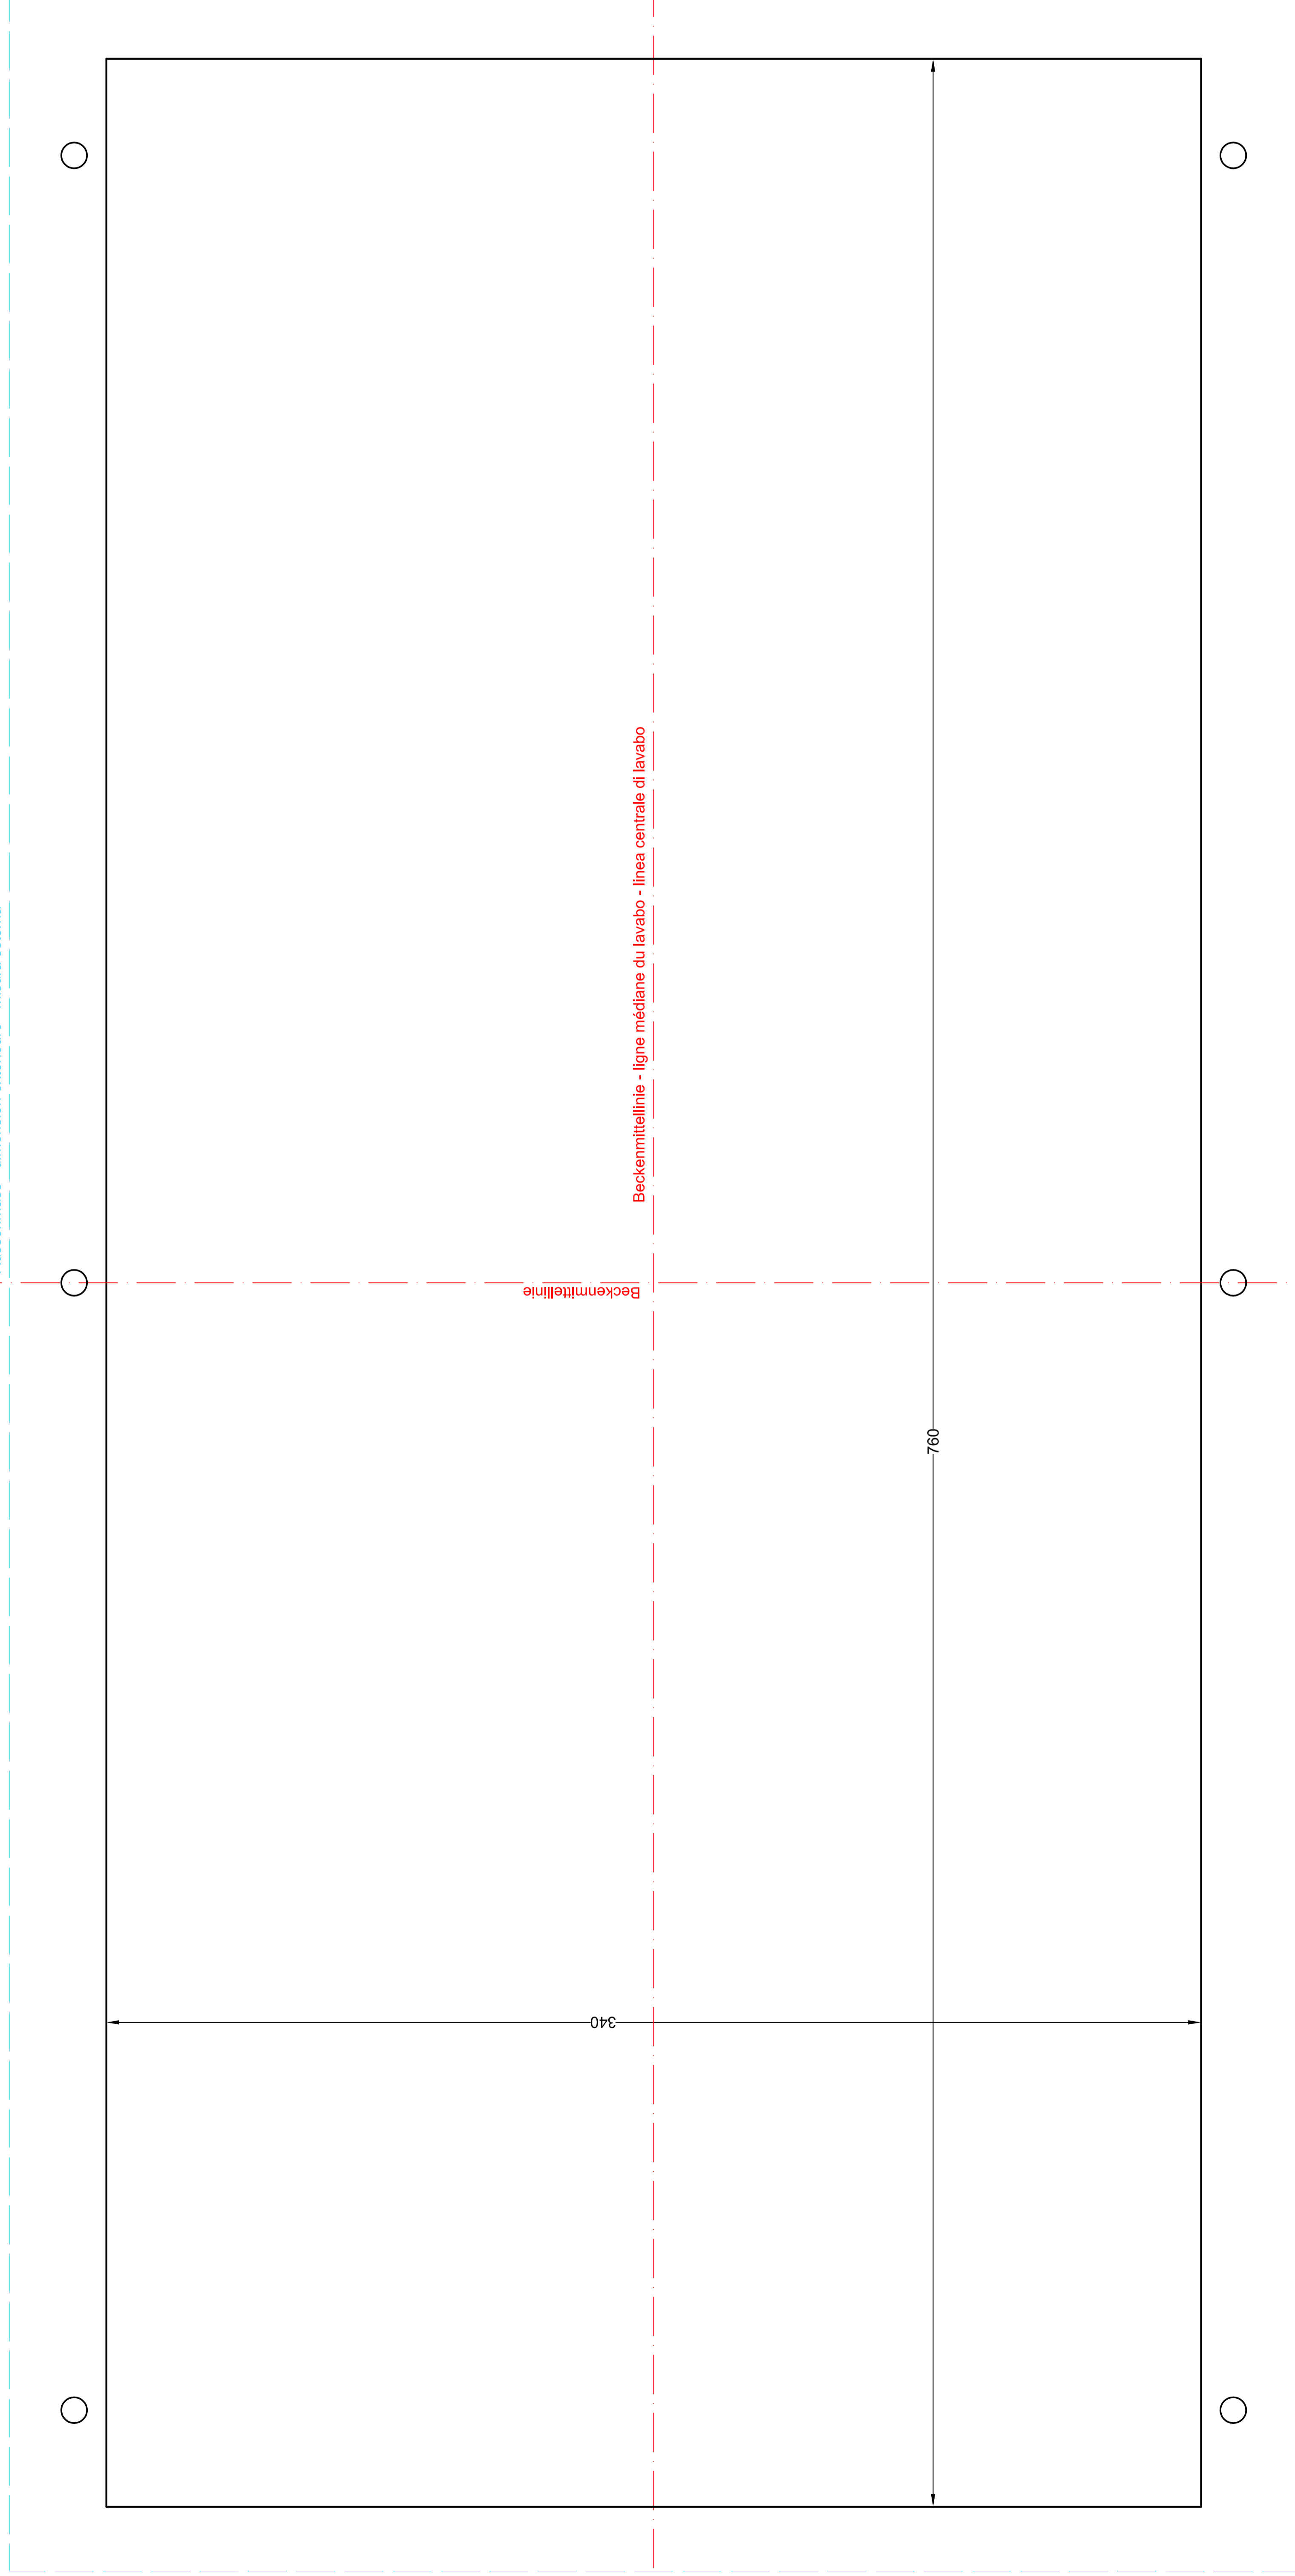

Aussenmass - dimension extérieure - misura esterna

Schmidlin
www.schmidlin.ch

Artikel-Nr. 1216-0001

Schmidlin STUDIO Einlegebecken
80 x 40 cm